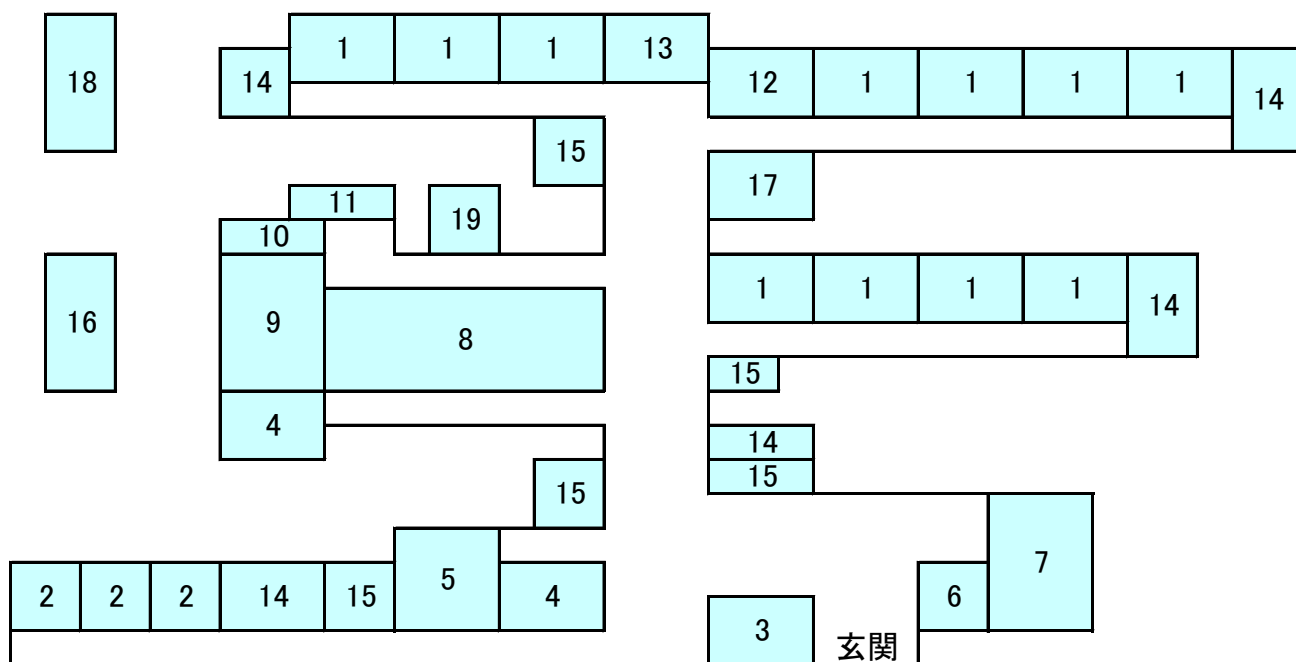

建物配置図

1	一般居室	(11)	11	洗濯室	(1)
2	特別居室(夫婦居室)	(3)	12	寮母室	(1)
3	医務室	(1)	13	物品庫	(1)
4	警備員宿直室	(2)	14	便所	(6)
5	静養室	(1)	15	洗面所	(5)
6	事務室	(1)	16	物置	(1)
7	園長室 面接室	(1)	17	理髪室	(1)
8	食堂 娯楽室	(1)	18	物干場	(1)
9	調理室	(1)	19	集会室	(1)
10	浴室	(1)			