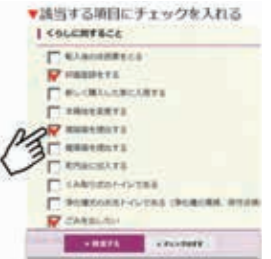

※画像はイメージです

見やすい

パソコン、タブレット、スマートフォンなどさまざまな機器で見やすい縦スクロールのデザインを採用します。

使いやすい

必要な情報にたどり着きやすいよう、一つ一つのアイコンなどを大きくしたり、新たな機能を追加したりします。

1 欲しい情報を探しやすく

日常生活やライフシーンに関連する「ごみ出し検索」「妊娠・出産」「引っ越し」などの情報をカテゴリ別に分け、「便利なサービス」と「目的別で探す」のエリアにまとめます。見つけやすいようにイラストを用いた目的別のボタンを配置します。

2 手続きナビ

転入・転出、結婚などの手続きを行う際、当てはまる項目に✓（チェック）を入れて検索するだけで必要な手続きが表示されます。

3 ごみ出し検索

ごみの分別方法と収集に出す際の注意事項をキーワードと50音で検索することができます。

4 バス検索

出発・到着地と発着時間から、市内循環バスの時刻を検索することができます。

スマートニュースと連携し情報発信

政治や経済、グルメ、スポーツなど多彩なチャンネルから話題のニュースを読むことができるニュースアプリ「スマートニュース」と連携し、市ホームページに掲載されたさまざまな市政情報を同アプリ内で閲覧できるようになります。