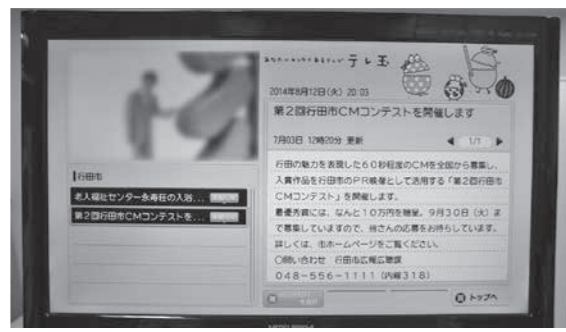

新調した子ども山車や法被を使って、町内の恒例行事である夏祭りを開催

桜ヶ丘自治会

桜ヶ丘自治会(羽鳥利明会長)では、桜ヶ丘自治会集会所の備品の整備を行いました。同自治会は新しく整備された自治会集会所備品を使用して、集会所を拠点とした自治会活動を活性化させます。

整備したスクリーンやプロジェクターを使って「消費生活出前講座」を開催

▶問い合わせ 地域づくり支援課自治振興担当(内線251)

テレビ埼玉のデータ放送をご覧ください

市では、情報発信のさらなる拡充を図るため、テレビ埼玉のデータ放送を利用した情報発信サービスを始めます。

平常時は市のイベントや事業を中心に発信していますが、災害発生時には被害状況や避難情報なども発信します。データ放送は、簡単なテレビ操作で本市の情報をリアルタイムに取得することができますので、ぜひご覧ください。

▶問い合わせ

発信内容については広報広聴課広報広聴担当(内線318)

データ放送の視聴については株式会社テレビ埼玉☎048-824-3131

データ放送をご覧いただくには

- ①テレビのチャンネルをテレビ埼玉(地デジ3チャンネル)に合わせます。
 - ②リモコンにある「dボタン」を押すと、データ放送画面が表示されます。
 - ③画面左下の一覧の中から「行田市からのお知らせ」を選択します。
 - ④行田市の情報が表示されます。
- ※データ放送に対応していないテレビなど、環境によっては利用できない場合があります。

獅子舞を見に行こう

市内には現在6つの地域で獅子舞が継承されています。次の日程で演舞が行われますので、地域の歴史を伝える貴重な民俗芸能の演舞をご覧ください。