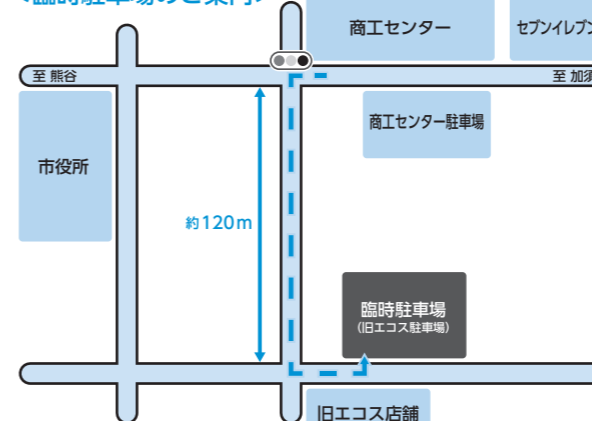

<臨時駐車場のご案内>

▶問い合わせ 防災安全課防犯対策担当(内線283) または行田市防犯協会 ☎553-3531

第2壺里山町自転車駐車を一時移転します

JR行田駅前広場周辺再整備事業に伴う自転車駐車場整備工事のため、第2壺里山町自転車駐車場を仮設駐車場へ一時移転します。

駐車場をご利用の皆さんにはご迷惑をお掛けしますが、ご理解とご協力を願います。

▶移転予定期間 10月1日(火)～令和2年1月31日(金)