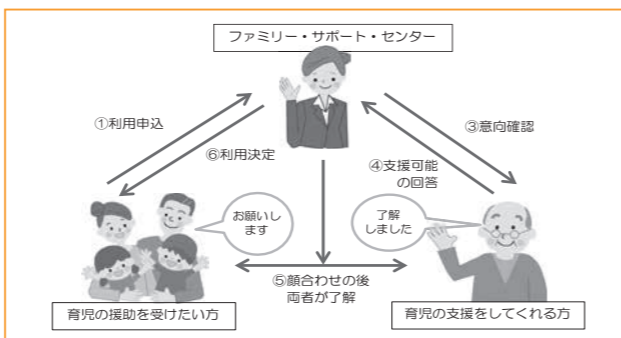

開館時間 午前9時30分～午後7時
休館日 12月1日(火)・7日(月)・14日(月)・21日(月)・28日(月)～平成28年1月4日(月)・12日(火)
※休館中の図書の返却はブックポストをご利用ください。

新着図書

- ・メビウスの守護者(川瀬七緒/著)
- ・わが心のジェニファー(浅田次郎/著)
- ・輪廻する宇宙(横山順一/著)
- ・べんり屋、寺岡の冬。(中山聖子/作)
- ・AKB48、被災地へ行く(石原真/著)
- ・おはよう!しゅうしゅうしゃ(竹下文子/作)

クリスマス前のおたのしみ会

絵本の読み聞かせをしたり、おはなしを聞いてゲームをしたりします。クリスマス前に「ちょこっと」図書館に出掛けませんか。

- ▶日時 12月19日(土)午後2時30分～4時
- ▶場所 図書館ミーティングルーム
- ▶内容 ・絵本の読み聞かせ
  ・おはなしおあそび
  ・なにがでるかな?本みくじ
- ▶対象 小学校低学年以上(文字が読めること)
- ▶定員 20人程度
- ▶参加費 無料
- ▶申し込み 図書館で配布している申込書に必要事項を記入の上、直接提出するか電話で申し込みください。

袋の中はなんじゃらな 年末ミニブックパック

- ▶期日 12月19日(土)・20日(日)※ブックパックがなくなり次第終了
- ▶場所 図書館内

- ▶内容 図書館セレクトの本をブックパックセットにして貸し出します。
- ▶配布数量 【大人向け】30セット
  【子ども向け】50セット
- ▶その他 貸出期間は通常どおり

「第2回行田市立図書館を使った調べる学習コンクール」の受賞者が決定しました

全18作品の応募の中、審査会により次の5作品が賞に輝きました。なお優良賞の2作品は図書館振興財団主催のコンクールへ出展します。

- ▶優良賞
  - ・泉小学校3年 水野遥さん「み近にいる野鳥かんさつ」
  - ・下忍小学校2年 船橋ひなたさん「覚えてみよう!考えてみよう!漢字のふしぎ!」
- ▶奨励賞
  - ・須加小学校6年 永沼美希さん、丑久保真菜さん「暑い夏を気持ちよく過ごすアイデアを調べてやってみよう!」
  - ・泉小学校1年 池端玲奈さん「バナナのひみつ」
  - ・東小学校2年 深井千愛さん「ふしぎなふしぎな虫の赤ちゃん」

ファミリー・サポート・センターをご利用ください

ファミリー・サポート・センターは、育児の援助を行いたい方(協力会員)と育児の援助を受けたい方(依頼会員)との相互援助活動を支援しています。あらかじめ会員登録が必要です。登録方法や利用料金など詳しくはお問い合わせください。

- ▶**主な活動内容**
  - ・保育園、幼稚園、小学校および学童保育室などへの送迎や下校後・降園後の一時預かり
  - ・冠婚葬祭や学校行事など、保護者の外出時の一時預かり
- ▶**協力会員を募集しています**
  ファミリー・サポート・センターでは、育児の援助を行っていただける協力会員を随時募集しています。子育て経験やご自身の資格を活用したい方、子ども好きな方、ボランティア活動に興味のある方など、あなたの力を子

- 育て支援に貸してください。
- ▶**応募条件** 市内在住の方※送迎を行う方は、普通運転免許証および自家用車を所有されている方
- ▶**謝礼** 協力会員へは有償ボランティアとして依頼会員から謝礼が支払われます。
- ▶**登録・問い合わせ** 行田市社会福祉協議会 ☎550-7620 または子育て支援課子育て支援担当(内線292)

親子料理講座 親子で作って楽しく学ぼう!食育ってなあに?

- ▶日時 平成28年1月30日(土)午前10時～午後1時
- ▶場所 VIVAぎょうだ調理室
- ▶内容 恵方巻きやデザートなどを作ります。
- ▶講師 行田市食生活改善推進員
- ▶対象 市内の小中学生とその保護者
- ▶定員 30人(先着順)
- ▶参加費 1人300円
- ▶持ち物 エプロン、スリッパまたは上履き、三角巾またはバンダナ
- ▶申し込み 12月11日(金)～1月15日(金)に直接または電話でVIVAぎょうだ(12月14日(月)・21日(月)・28日(月)～1月4日(月)および1月12日(火)は休館) ※ひととき保育の申し込み(2歳以上の未就学児)は1月15日(金)まで
- ▶問い合わせ VIVAぎょうだ ☎556-9301

博物館連続講座 ～資料が語る行田の歴史～

郷土博物館の学芸員が講師となり、専門分野から行田の歴史を解説します。

期日	内容
平成28年1月16日(土)	出土骨から分かること —忍城址出土のイヌの骨—
平成28年1月30日(土)	番附資料にみる忍城下の江戸相撲興行
平成28年2月13日(土)	廃城と土族たちの活動 —明治前半期の忍城址—

- ▶時間 いずれも午後2時から
- ▶場所 同館講座室
- ▶定員 80人
- ▶申し込み・問い合わせ 電話で同館 ☎554-5911