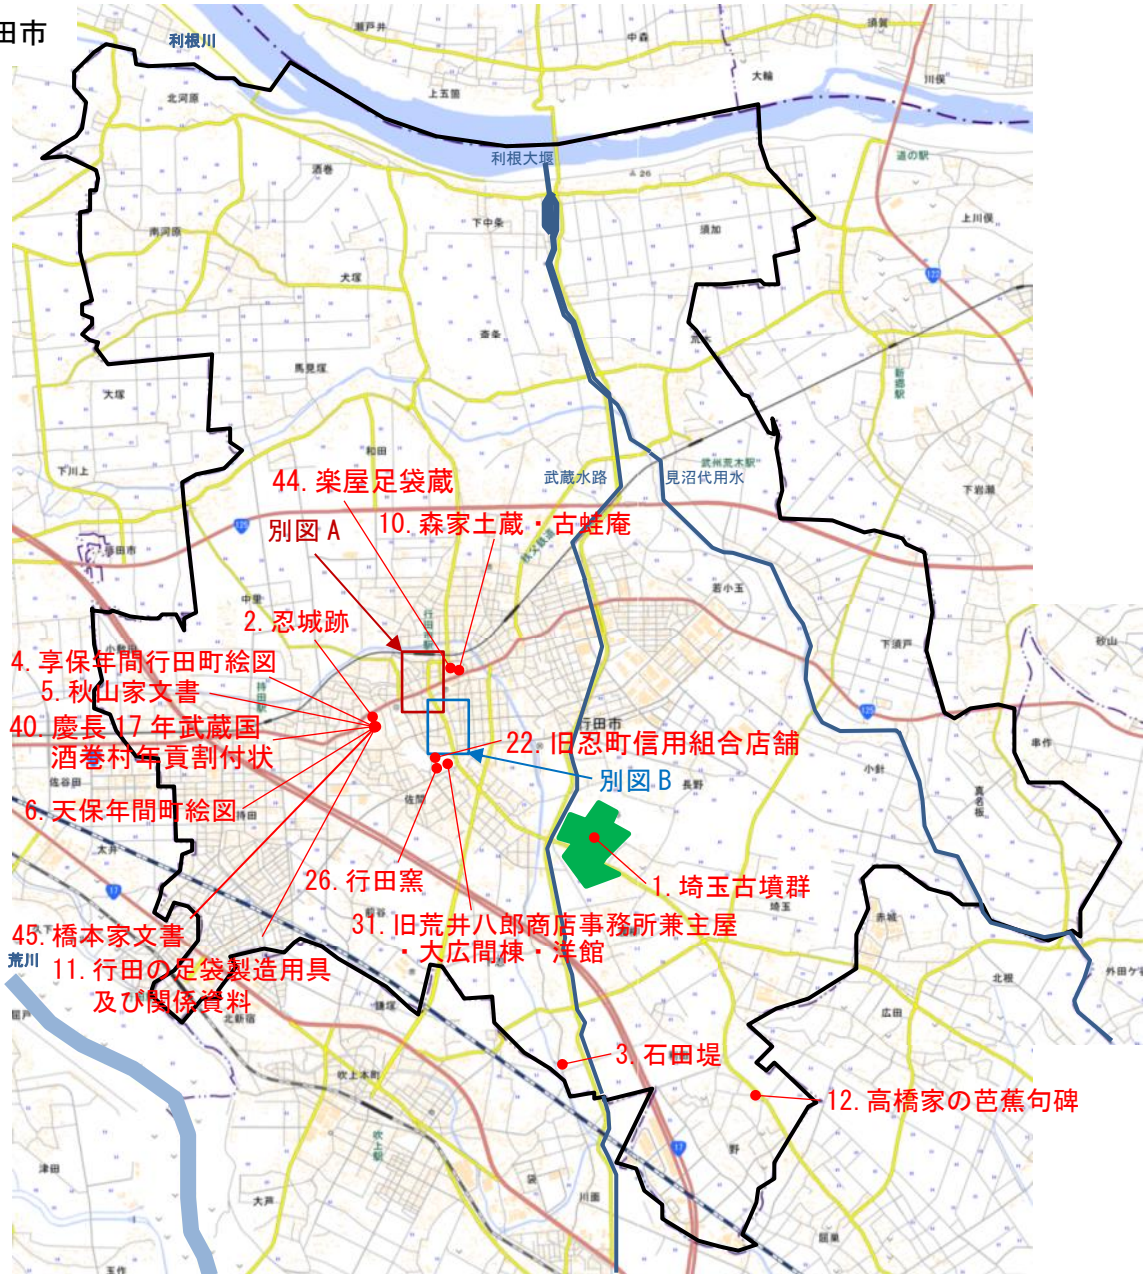

### 市町村の位置図 (地図等)

埼玉県

### 構成文化財の位置図 (地図等)

行田市

※この地図は国土地理院地図を加工して使用

### 構成文化財の位置図 (地図等)

別図 A

※この地図は行田市都市計画図を使用

### 構成文化財の位置図 (地図等)

別図B

※この地図は行田市都市計画図を使用