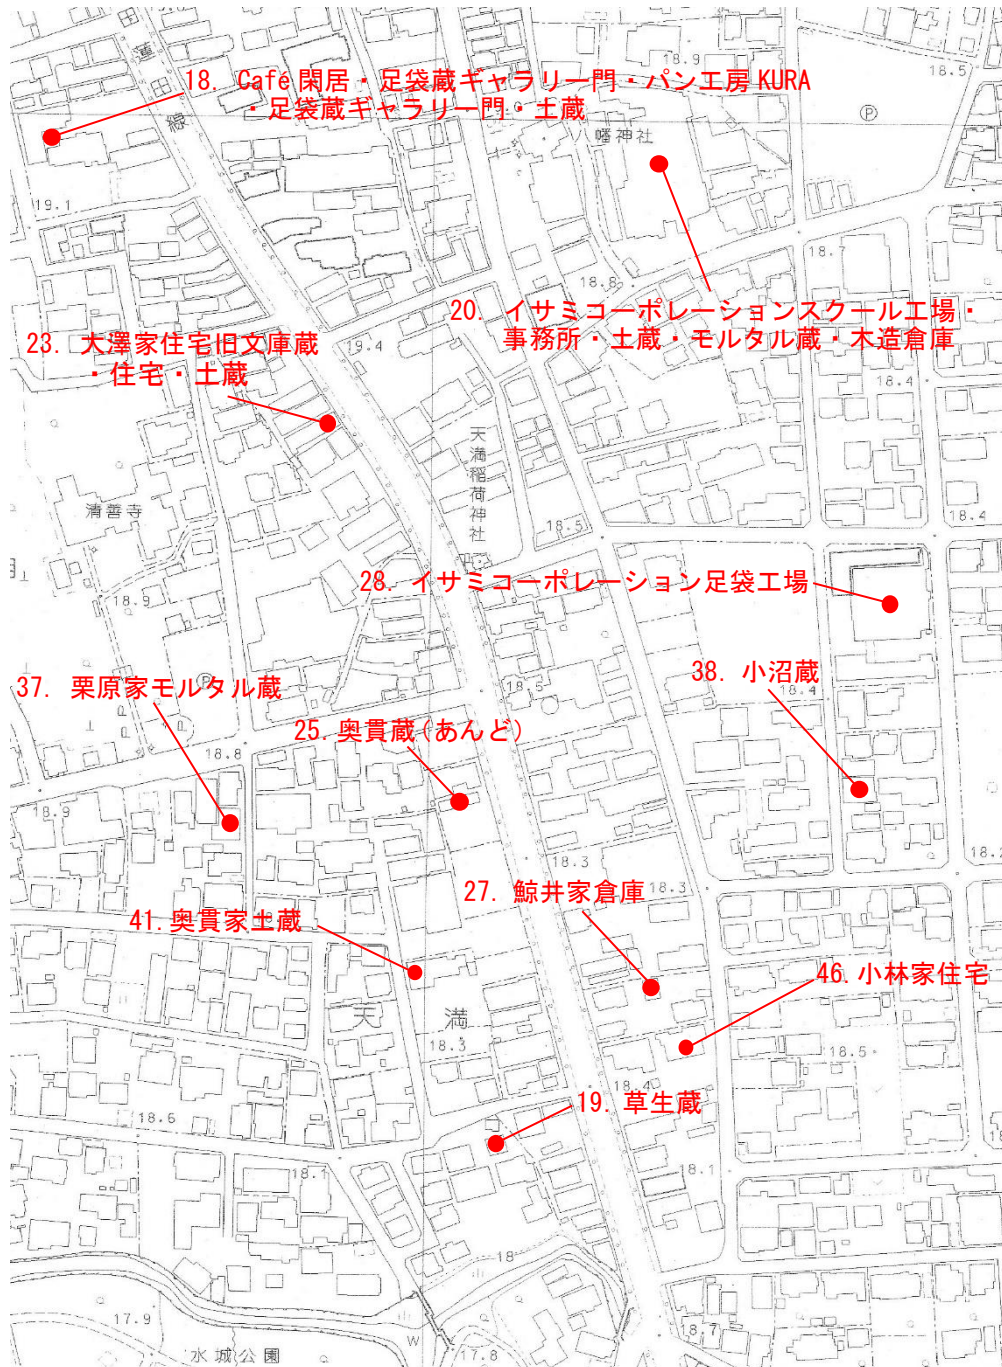

### 市町村の位置図 (地図等)

埼玉県

### 構成文化財の位置図 (地図等)

行田市

※この地図は国土地理院地図を加工して使用

### 構成文化財の位置図 (地図等)

別図 A

※この地図は行田市都市計画図を使用

### 構成文化財の位置図 (地図等)

別図B

※この地図は行田市都市計画図を使用