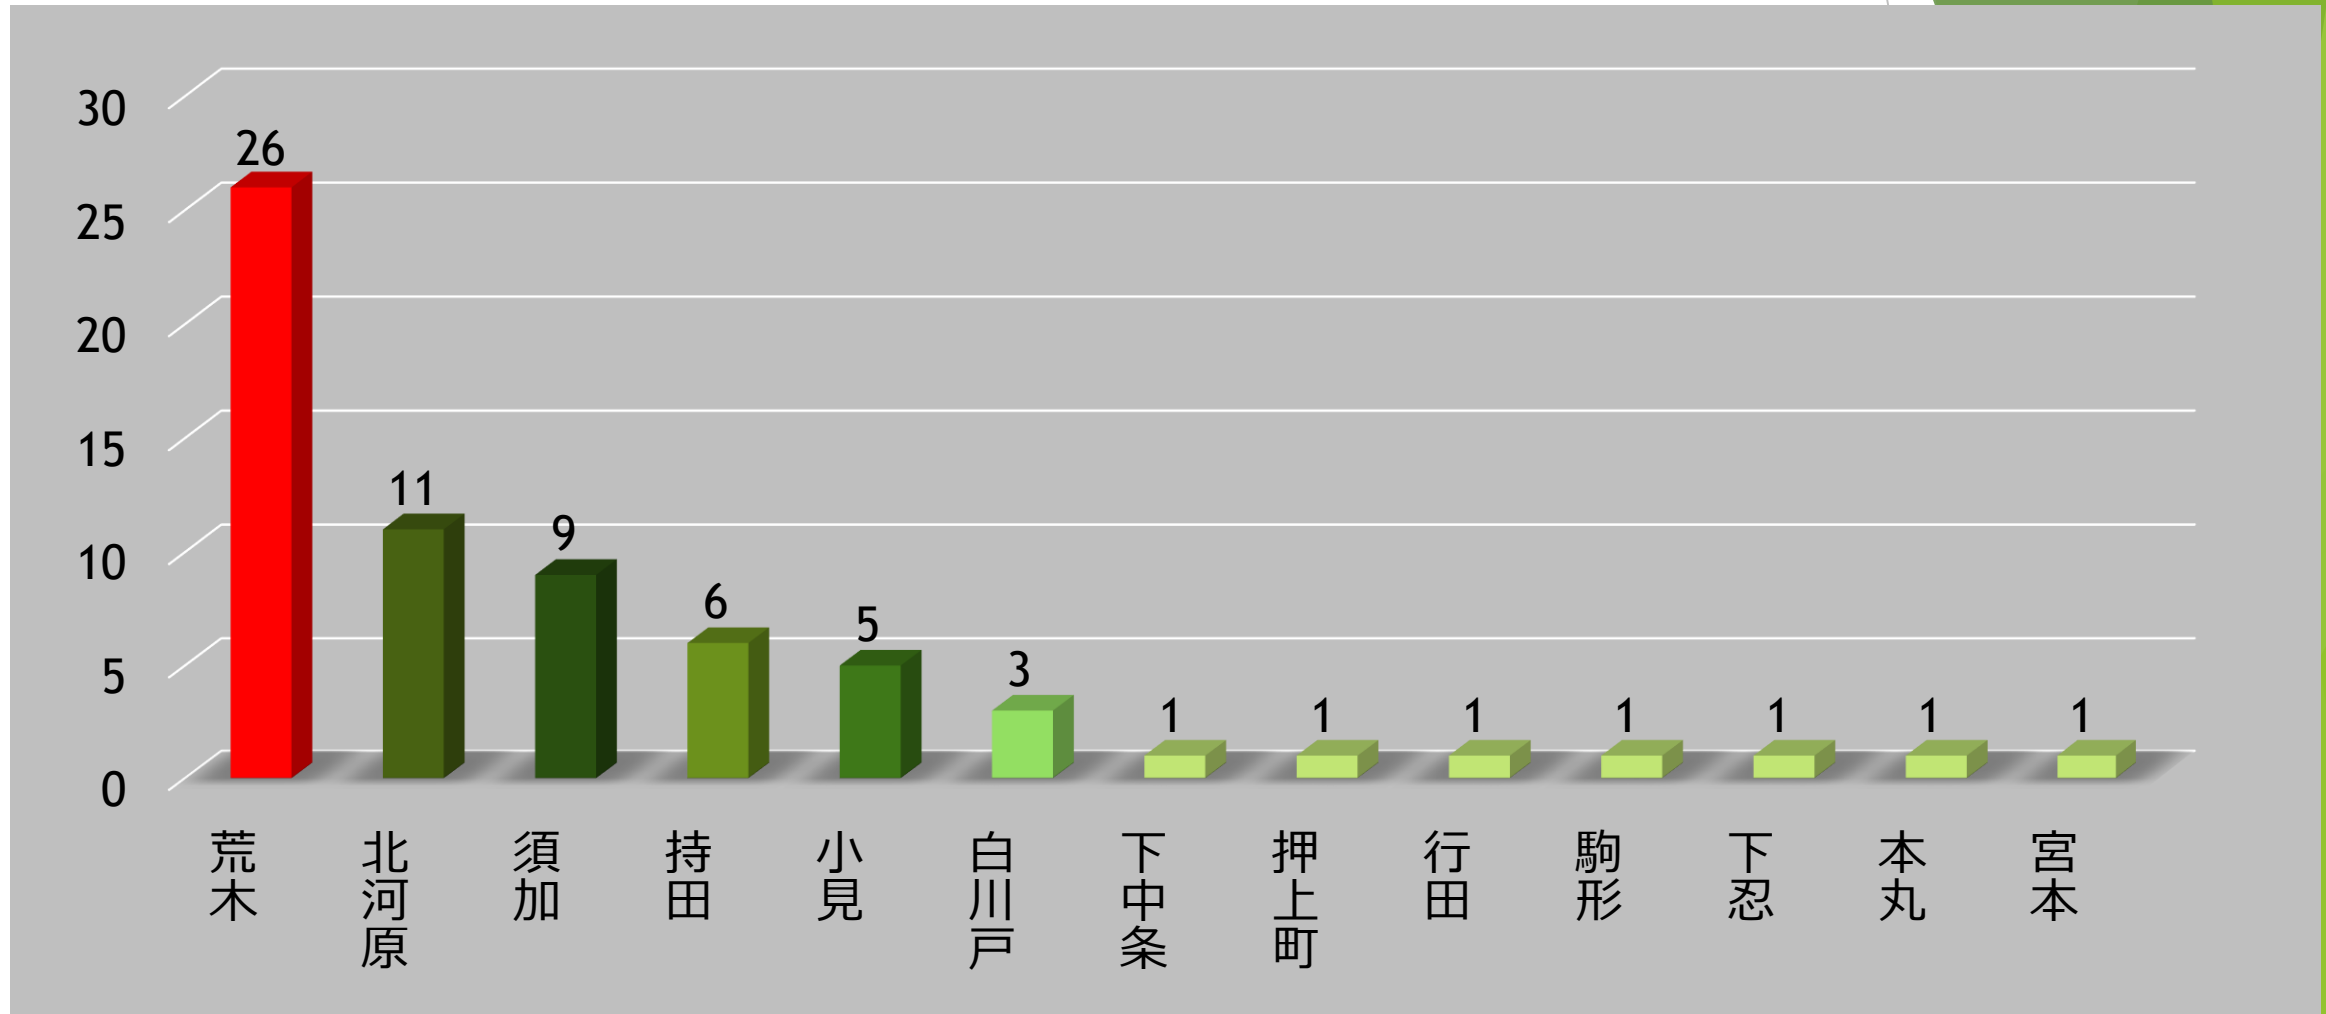

見沼中学校区義務教育学校開校準備委員会
第4回学校運営部会

応募者の内訳（児童生徒か成人か）

応募者の内訳（市内か市外か）

市内(居住地別)の応募者数

※見沼中学校区の子童生徒を除く

応募者の属性

(在校生、卒業生、保護者、地区対象者、教職員、その他)

委員が選ぶ校名候補

ひかり

北斗

北斗見沼

北部
ほくようだい

北陽台
みさと

三里
みなみ

皆実

見沼

見沼令和
ゆめみ

夢見

令和見沼

(27案)