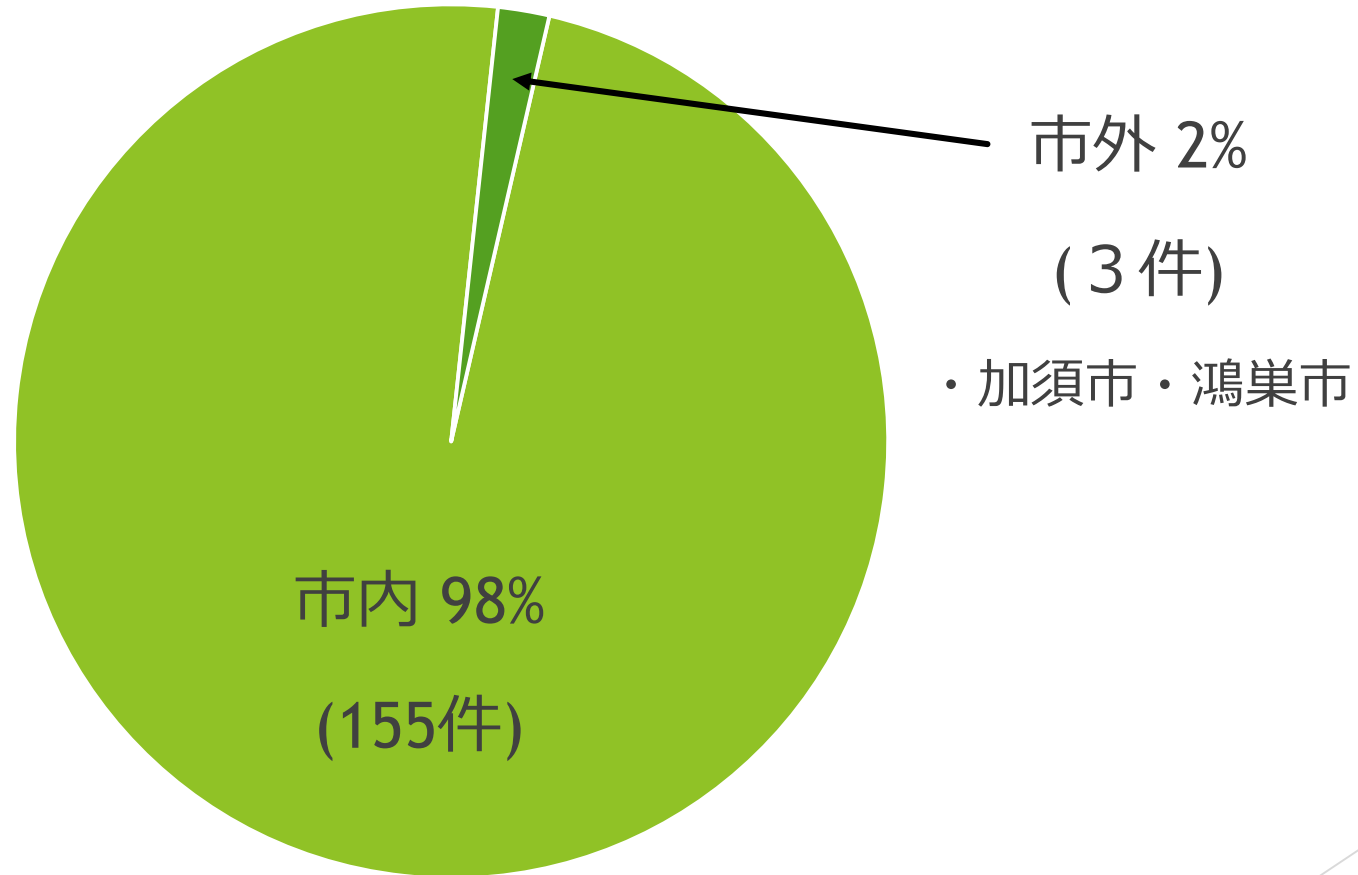

見沼中学校区義務教育学校開校準備委員会
第4回学校運営部会

応募者の内訳（児童生徒か成人か）

応募者の内訳（市内か市外か）

市内(居住地別)の応募者数

※見沼中学校区の子童生徒を除く

応募者の属性

(在校生、卒業生、保護者、地区対象者、教職員、その他)

委員が選ぶ校名候補

見沼令和
ゆめみ

夢見

令和見沼

(27案)