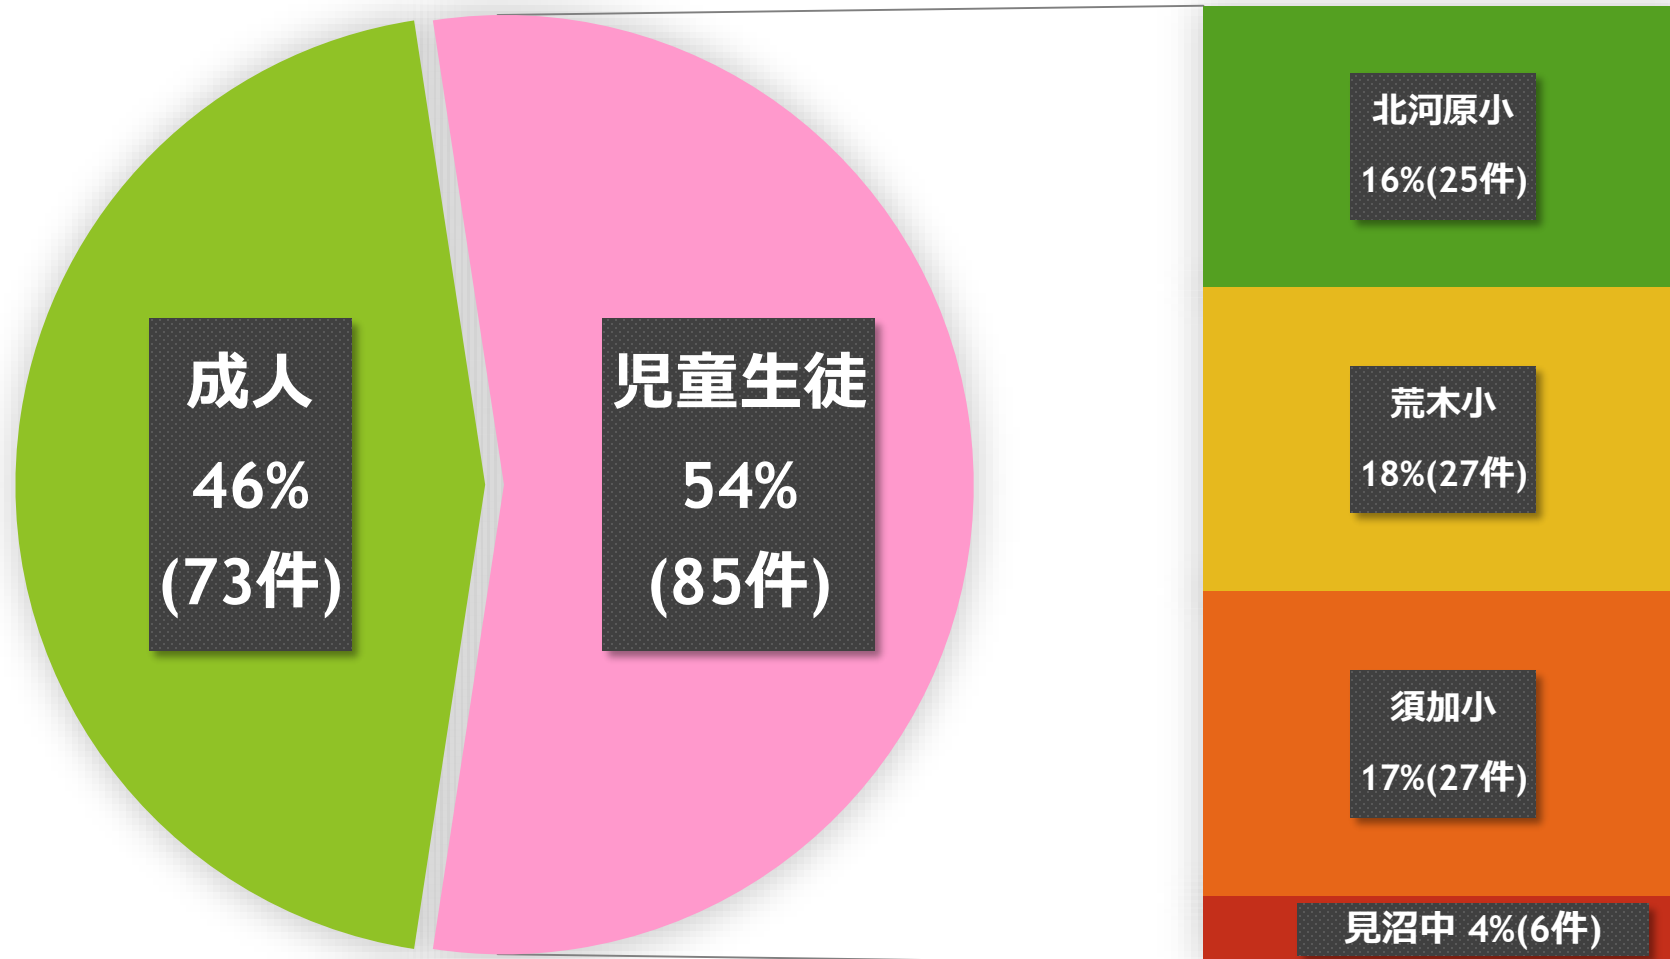

見沼中学校区義務教育学校開校準備委員会
第4回学校運営部会

応募者の内訳（児童生徒か成人か）

応募者の内訳（市内か市外か）

市内(居住地別)の応募者数

※見沼中学校区の子童生徒を除く

応募者の属性

(在校生、卒業生、保護者、地区対象者、教職員、その他)

委員が選ぶ校名候補

見沼令和
ゆめみ

夢見

令和見沼

(27案)