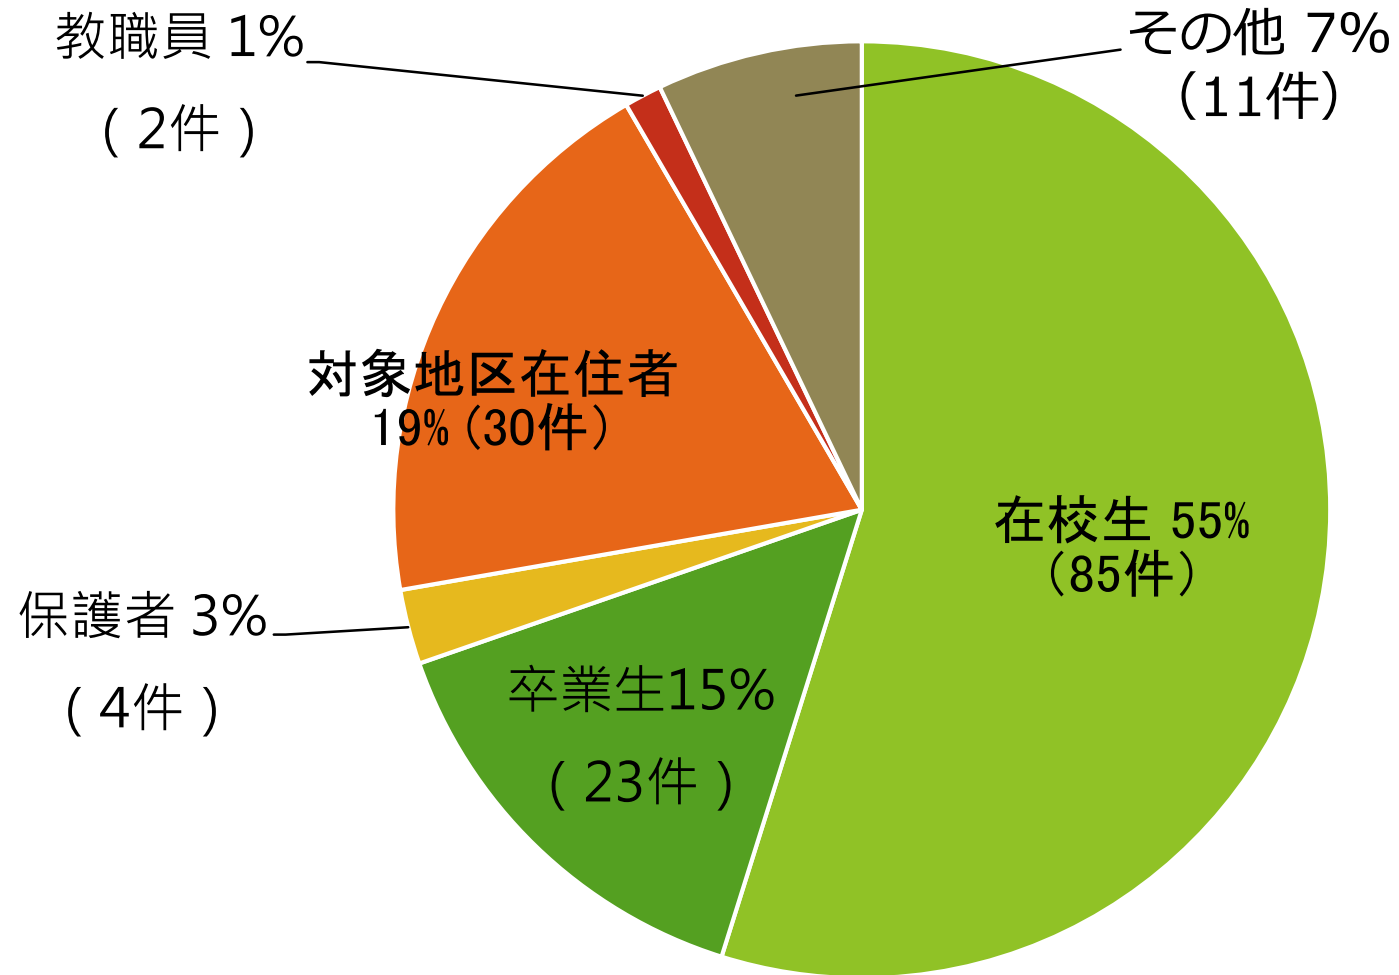

見沼中学校区義務教育学校開校準備委員会
第4回学校運営部会

応募者の内訳（児童生徒か成人か）

応募者の内訳（市内か市外か）

市内(居住地別)の応募者数

※見沼中学校区の子童生徒を除く

応募者の属性

(在校生、卒業生、保護者、地区対象者、教職員、その他)

委員が選ぶ校名候補

見沼令和
ゆめみ

夢見

令和見沼

(27案)