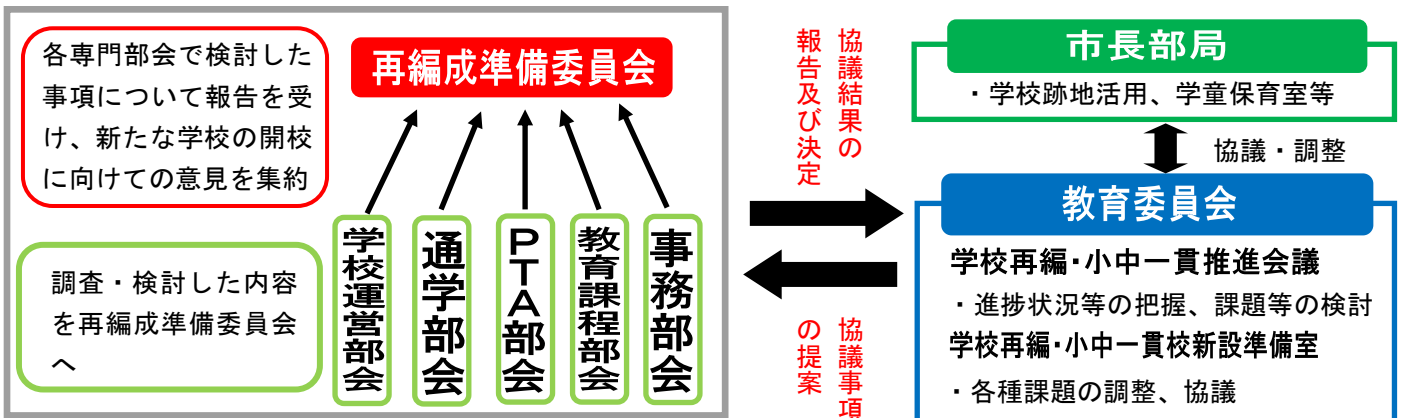

# 温故創生

～ふるきをたずね、共に、新しきを生み出す～

行田市教育委員会教育総務課 発行

令和4年4月に中央小と星宮小を再編成し、新たな学校を開校することを目指して、保護者や地域の方、教職員で組織された再編成準備委員会と各専門部会を設置しました。ここでは、再編成準備委員会と各専門部会の委員の皆さんを紹介するとともに、各専門部会での会議の様子についてお伝えします。

## 新校開校に向け、始動！

10月30日に市役所305会議室に各委員が一同に会し、「第1回中央小学校・星宮小学校再編成準備委員会、専門部会」を開催しました。会議では、再編成準備委員会と各専門部会に関して、教育委員会等との連携や役割、令和4年4月の新校開校までの具体的なスケジュールなどを確認しました。

また、再編成準備委員会の委員長には、忍中学校運営協議会の会長である駒見行彦委員、副委員長には星宮小学校運営協議会の会長である羽鳥嗣郎委員、中央小学校運営協議会副会長の栗原光夫委員が選出されました。

## 再編成に向けての各機関の連携イメージ図