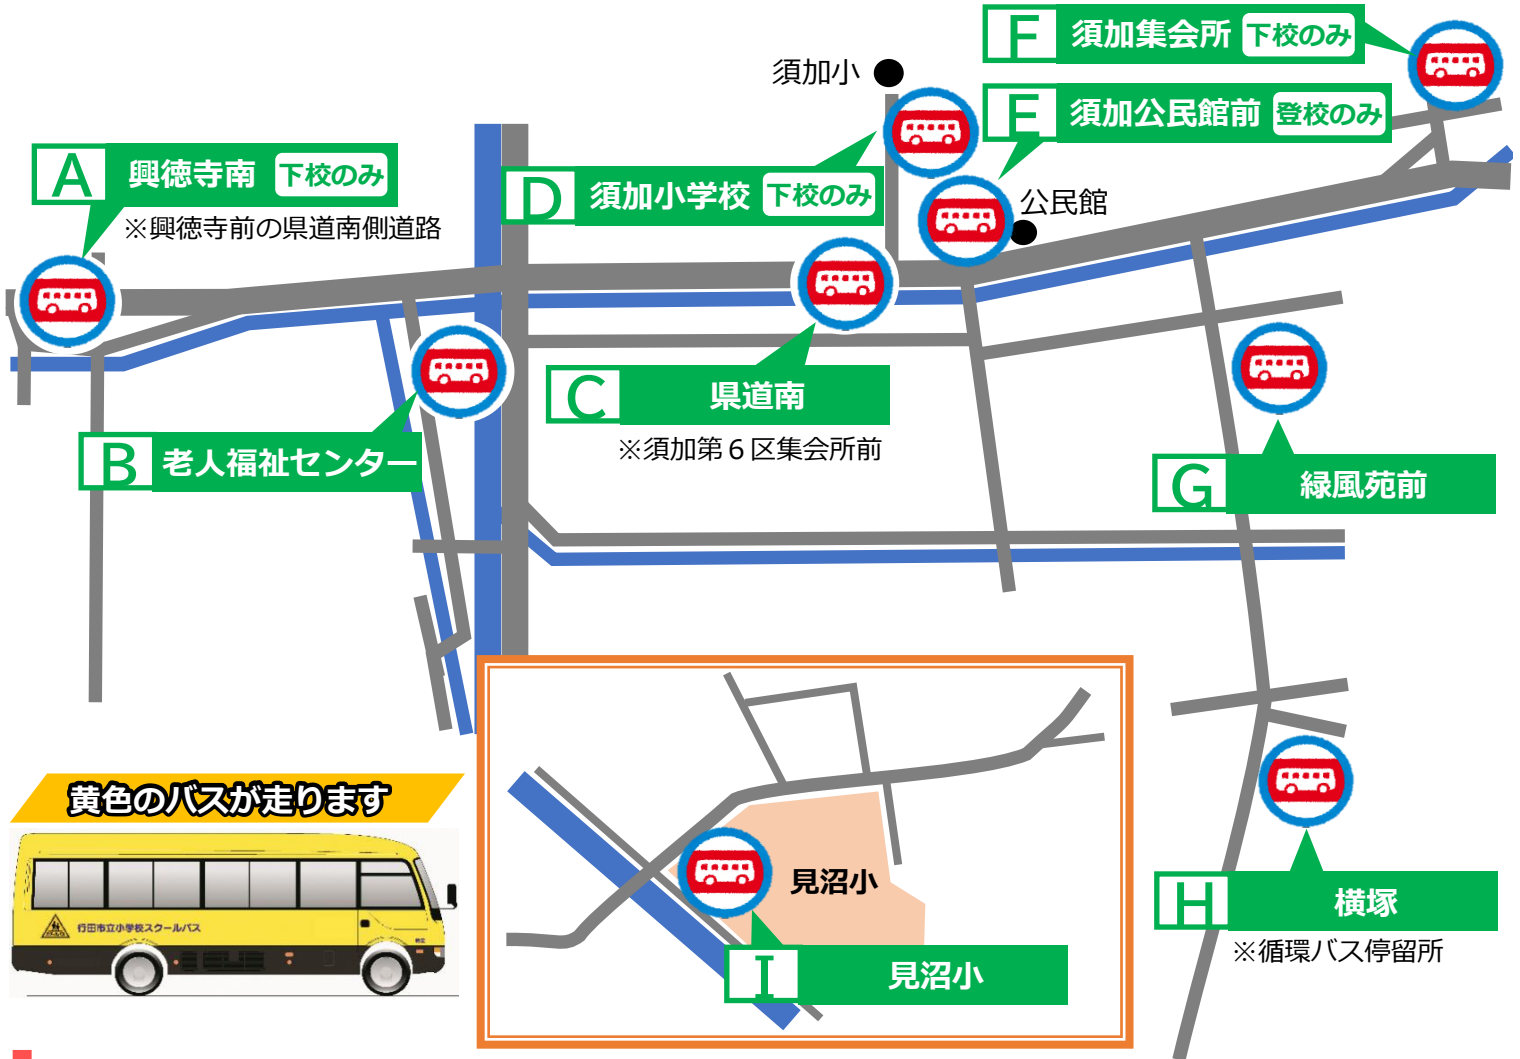

見沼小学校校歌

作詞 花岡 恵
作曲 橋本祥路

※作詞者の「花岡恵」は橋本先生のペンネームです。

スクールバス停留所

スクールバスの運行業者が「秩父鉄道観光バス株式会社」に決定し、運行業者による試走を経て、停留所が決定しました。児童の乗車・下車で2～3分停車しますので、近所の方や道路を通行される方にはご迷惑をおかけしますが、ご理解・ご協力くださいますようお願いいたします。

時刻表〔登校〕 ※2台体制

B 7:46	I 7:55	H 7:51	G 7:49	E 7:47	C 7:43
老人福祉センター	見沼小	横塚	緑風苑前	須加公民館前	県道南

時刻表〔下校〕 ※1台体制

下校は下校時刻ごとに運行しますが、下校時刻は曜日によって異なりますので、出発時間を0分とした所要時間を目安としてください。また、学年によっても異なりますので、同じ下校時刻の学年は一緒に乗車します。その人数が1台に乗車できる場合は1班ルート、1台に乗車できない場合は2班ルートになります。2班ルートでは、前半（H～C）の児童を送迎した後、一度見沼小に戻り、後半（B～A）の児童を送迎することになります。

1班ルート	I 見沼小	H 横塚	G 緑風苑	F 須加集	D 須加小	C 県道南	B 老福セ	A 興徳寺	
所要時間	0分	4分	7分	10分	15分	18分	21分	25分	
2班ルート	I 見沼小	H 横塚	G 緑風苑	F 須加集	D 須加小	C 県道南	I 見沼小	B 老福セ	A 興徳寺
所要時間	0分	4分	7分	10分	15分	18分	30分	39分	43分