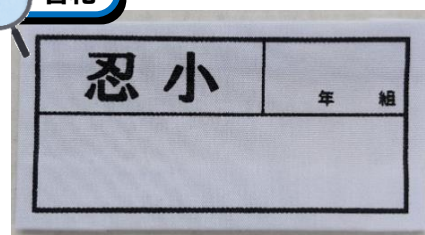

### ジャージ上、半袖

左胸に縫い付けるタイプの名札を付けます。

- 現在との変更点

中央小：現在と変わりません（名札の校名は変わります。）。

星宮小：名札を左胸に付けることとなります。

※防犯面から名前を記入することが心配な場合は、個別に学校に相談してください。

名札

### ジャージ下、短パン

外側に名札は付けず、内側に記名用のタブを付けます。

- 現在との変更点

中央小：後ろポケットに縫い付けていた名札は  
付けなくなります。

星宮小：現在と変わりません。

タブ