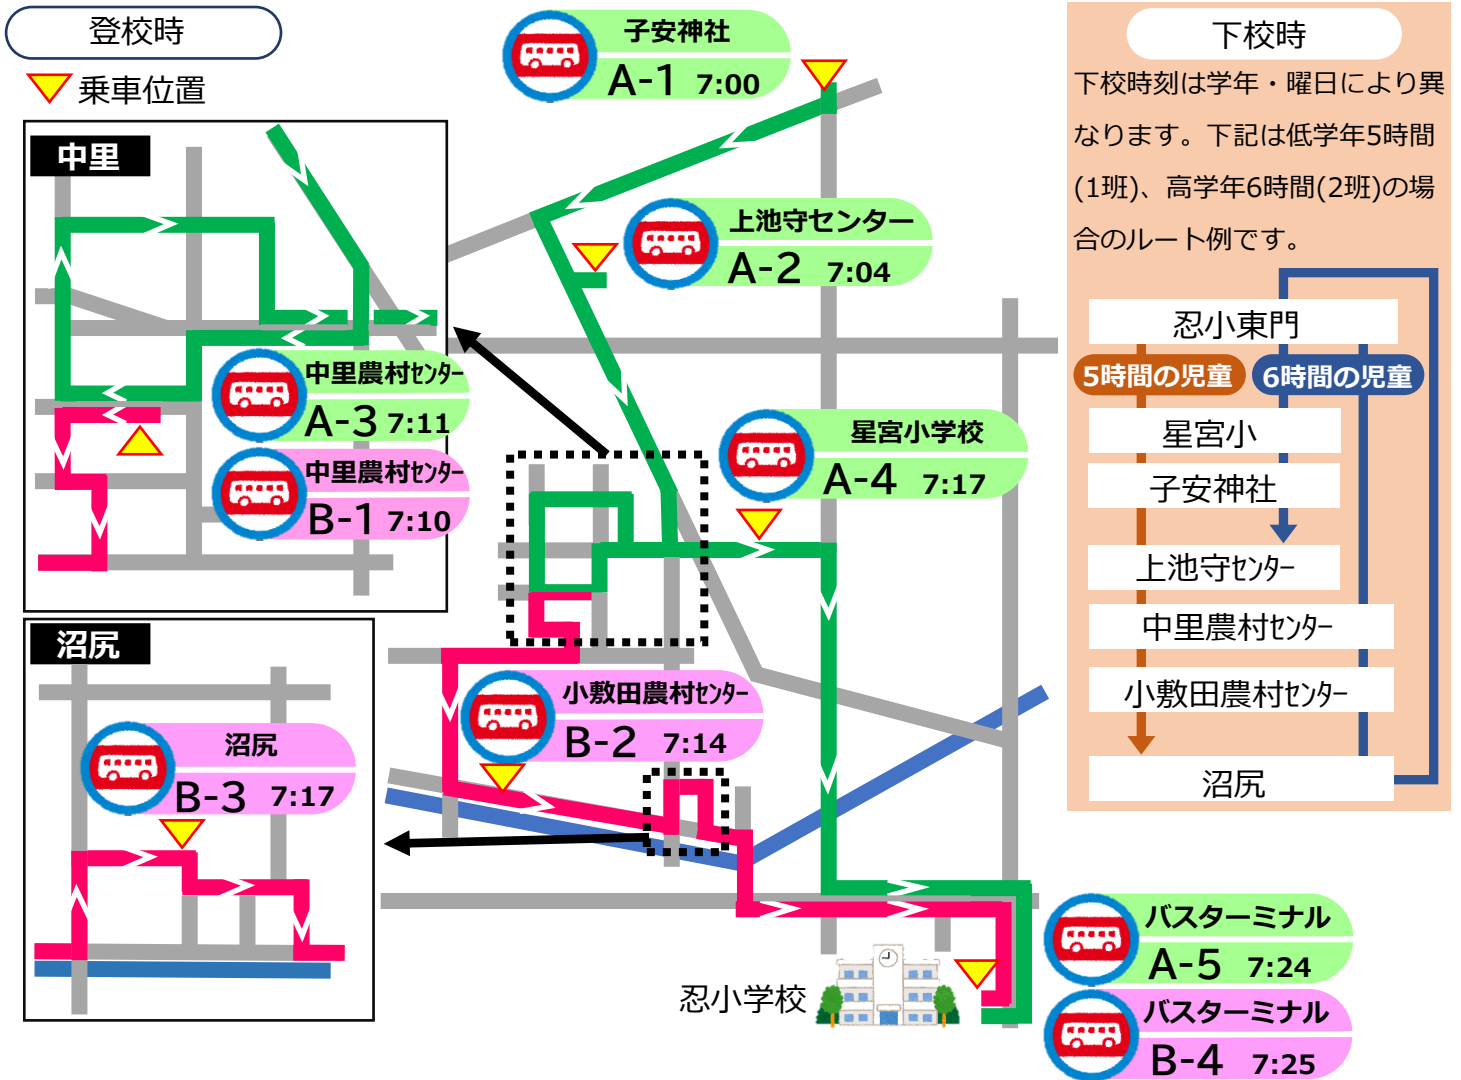

# 温故創生

～ふるきをたずね、共に、新しきを生み出す～

行田市教育委員会教育総務課 発行

## スクールバスの運行ルートが決定しました

スクールバスの運行ルートについては通学部会で協議してきました。このたび、スクールバスの運行業者が「秩父鉄道観光バス株式会社」に決定し、運行業者による試走を経て、運行ルートが決定しました。

### ▶ スクールバス(イメージ)

## ▶ 停留所付近の写真

車両は停車時のイメージです。児童の乗車・下車で2～3分停車しますので、近所の方や道路を通行される方にはご迷惑をおかけしますが、ご理解・ご協力くださいますようお願いいたします。

子安神社  
A-1

上池守センター  
A-2

中里農村センター  
A-3

中里農村センター  
B-1

星宮小学校  
A-4

小敷田農村センター  
B-2