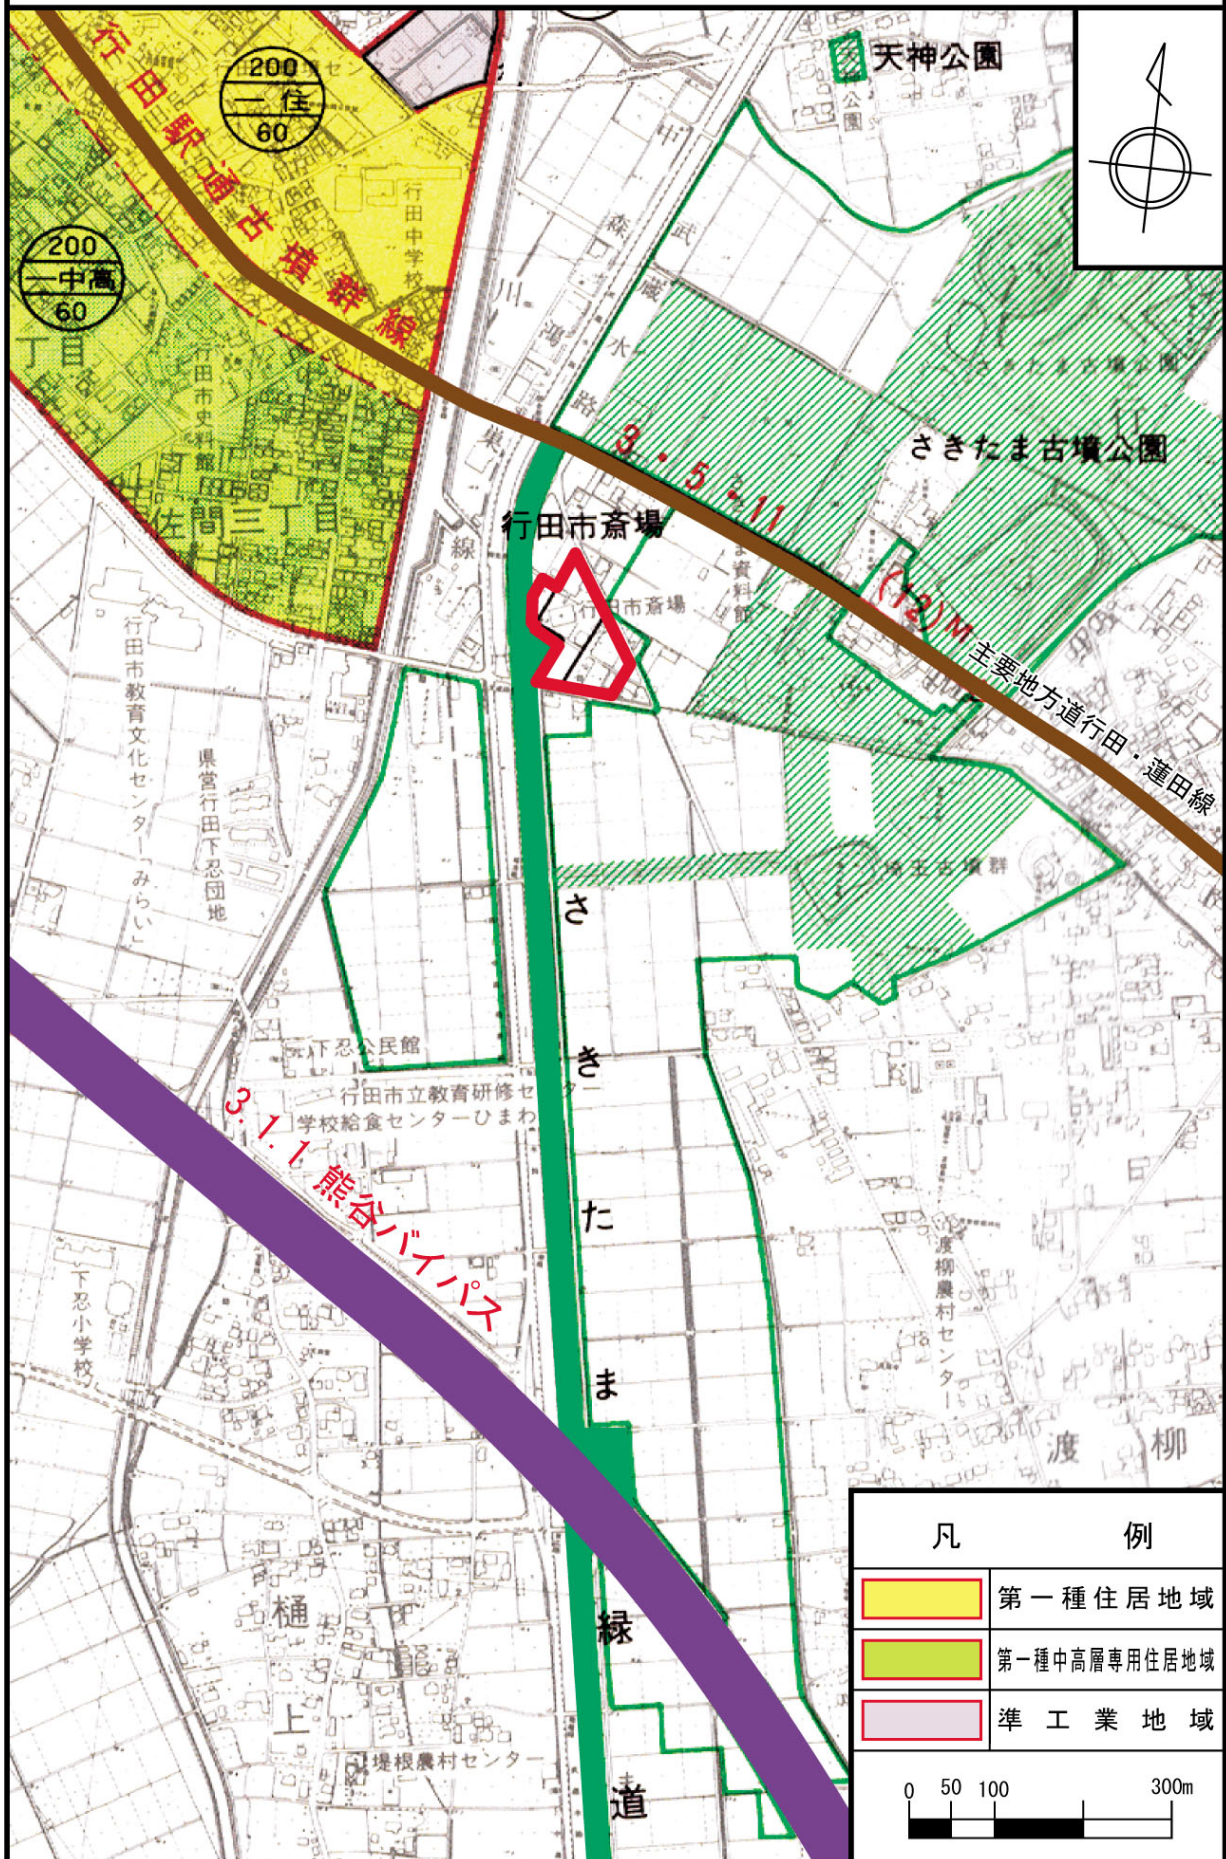

議第 1 号 行田都市計画火葬場の変更について(行田市決定)

総 括 図

凡 例	
	第一種住居地域
	第一種中高層専用住居地域
	準工業地域

議第 1 号 行田都市計画火葬場の変更について(行田市決定)

計画図

名称	行田市斎場
面積	約10,400㎡

凡 例	
	既都市計画決定区域
	追加区域

斎場施設配置図(予定)

凡 例	
	既都市計画決定区域
	追加区域
	緑地
