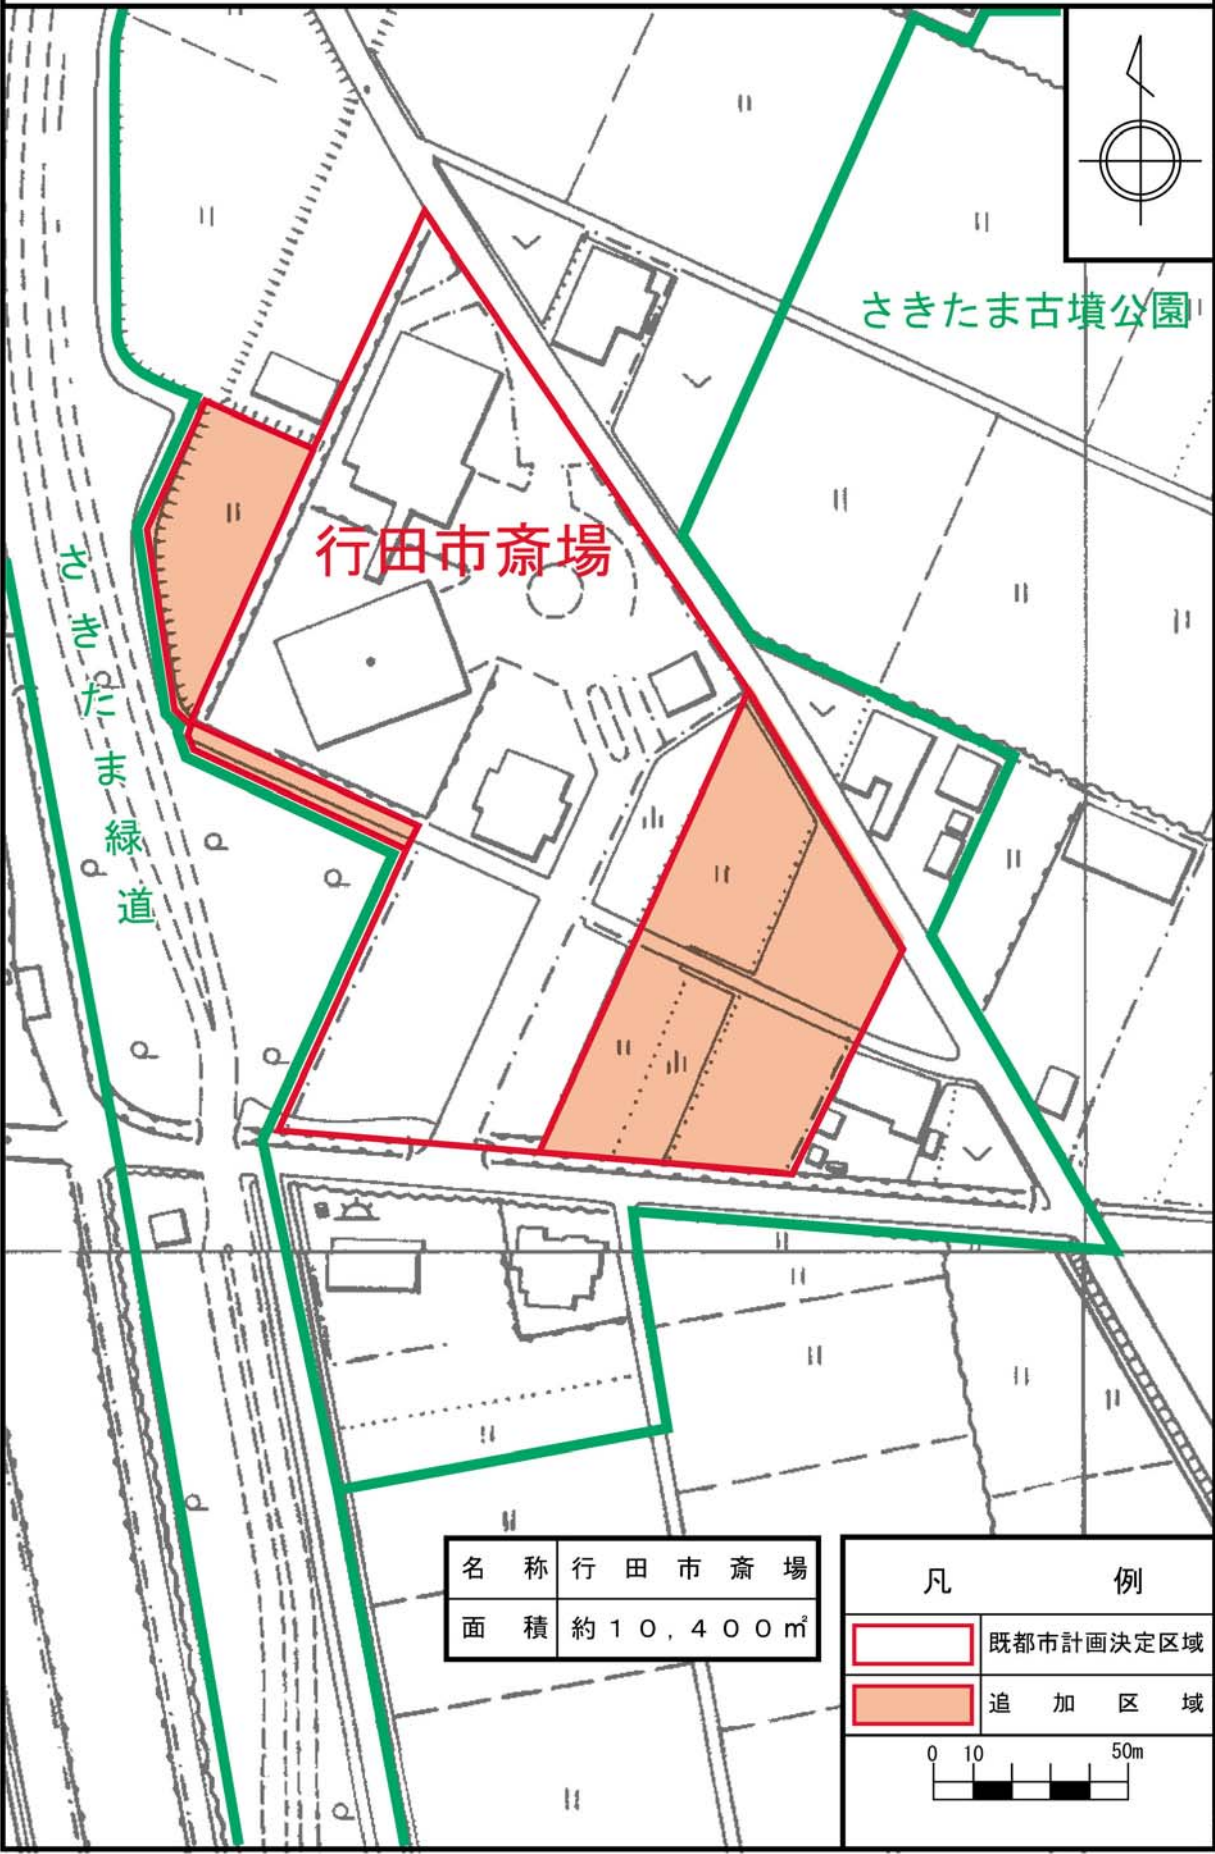

議第 1 号 行田都市計画火葬場の変更について(行田市決定)

総 括 図

凡 例	
	第一種住居地域
	第一種中高層専用住居地域
	準工業地域

議第 1 号 行田都市計画火葬場の変更について(行田市決定)

計画図

名称	行田市斎場
面積	約10,400㎡

凡 例	
	既都市計画決定区域
	追加区域

斎場施設配置図(予定)

凡 例	
	既都市計画決定区域
	追加区域
	緑地
