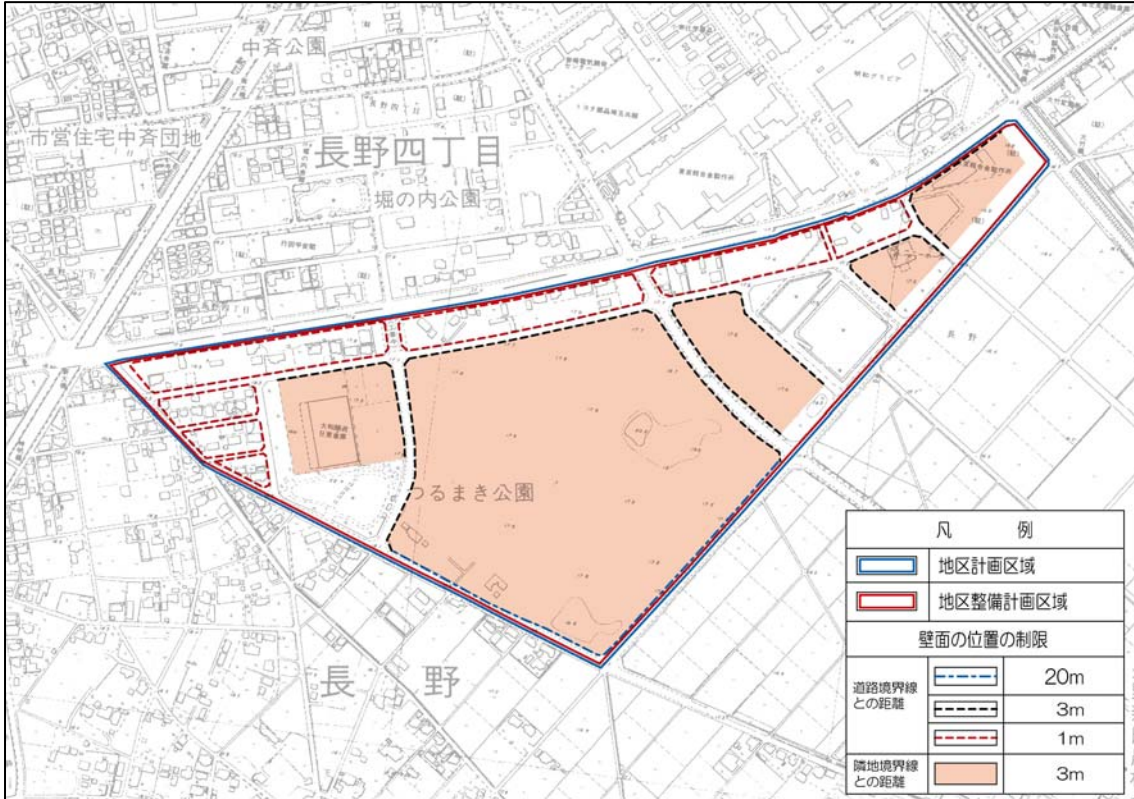

長野地区地区計画 壁面の位置の制限変更（案）

【変更前】

【変更後】