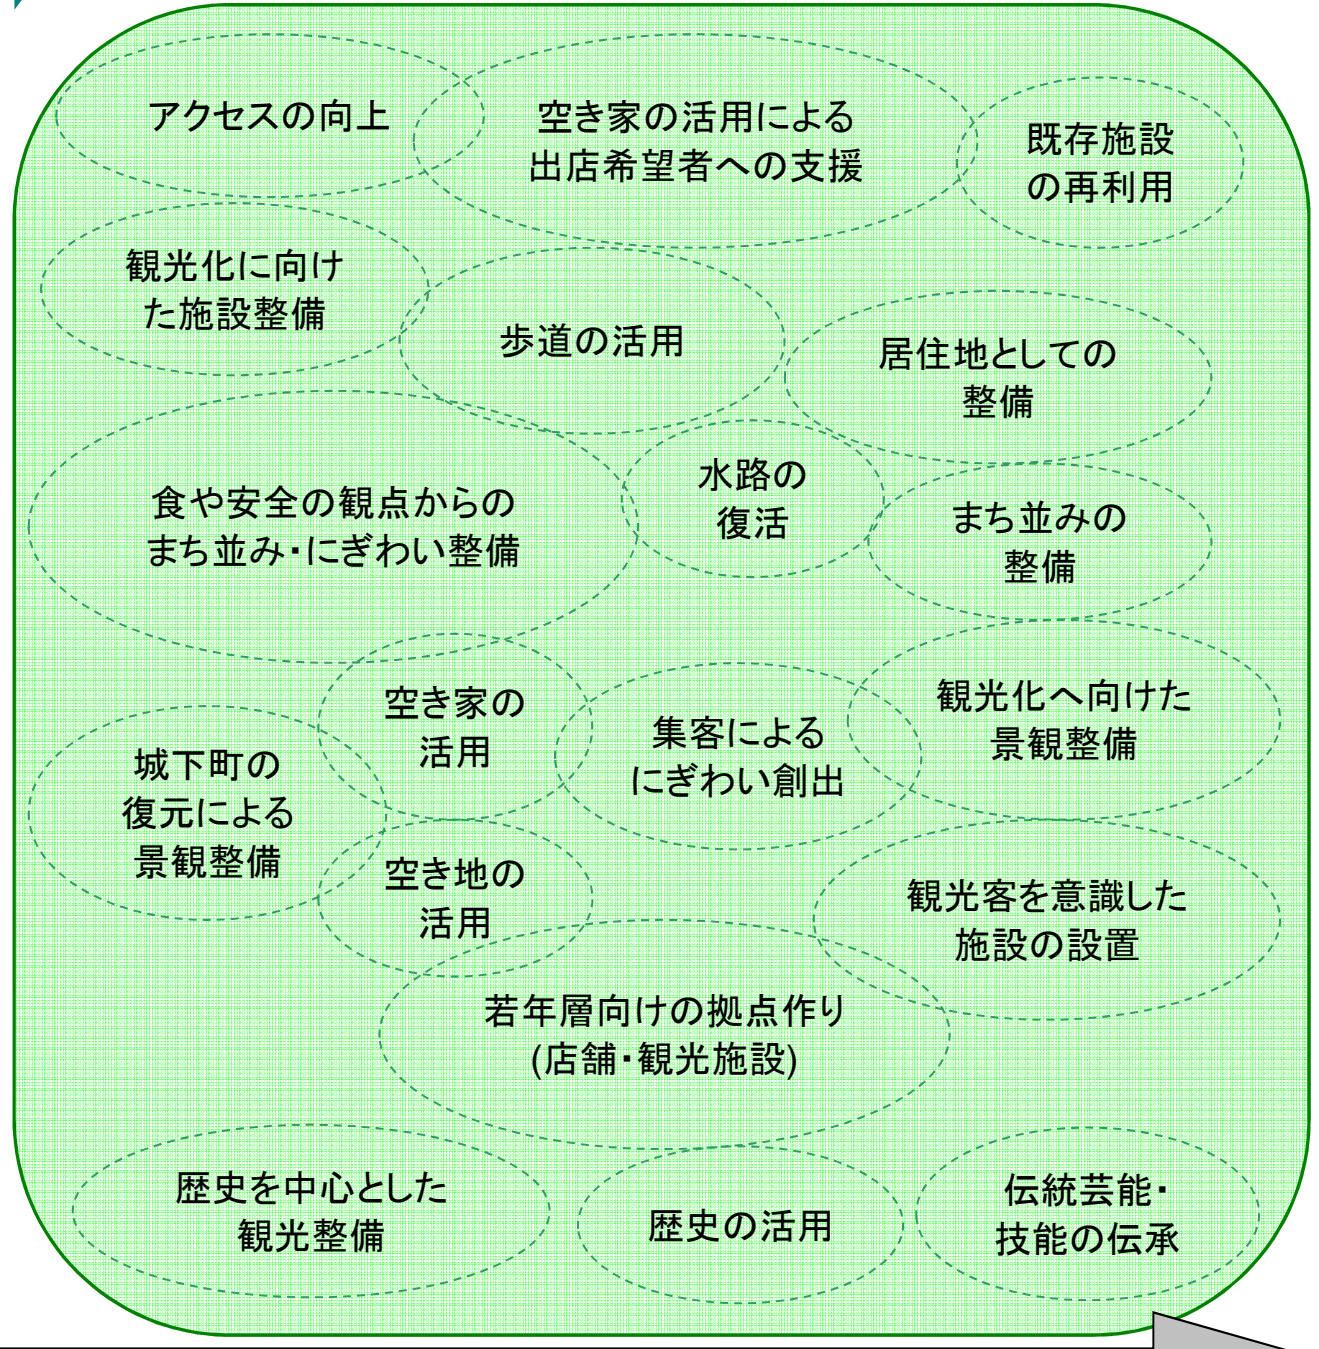

## 住民協力度の向上

## 意識の醸成により実現が図られる

優先度

高

低

短期  
(すぐに取り掛かれるもの)

取り組みの時期

長期  
(長期的に取り組むもの)