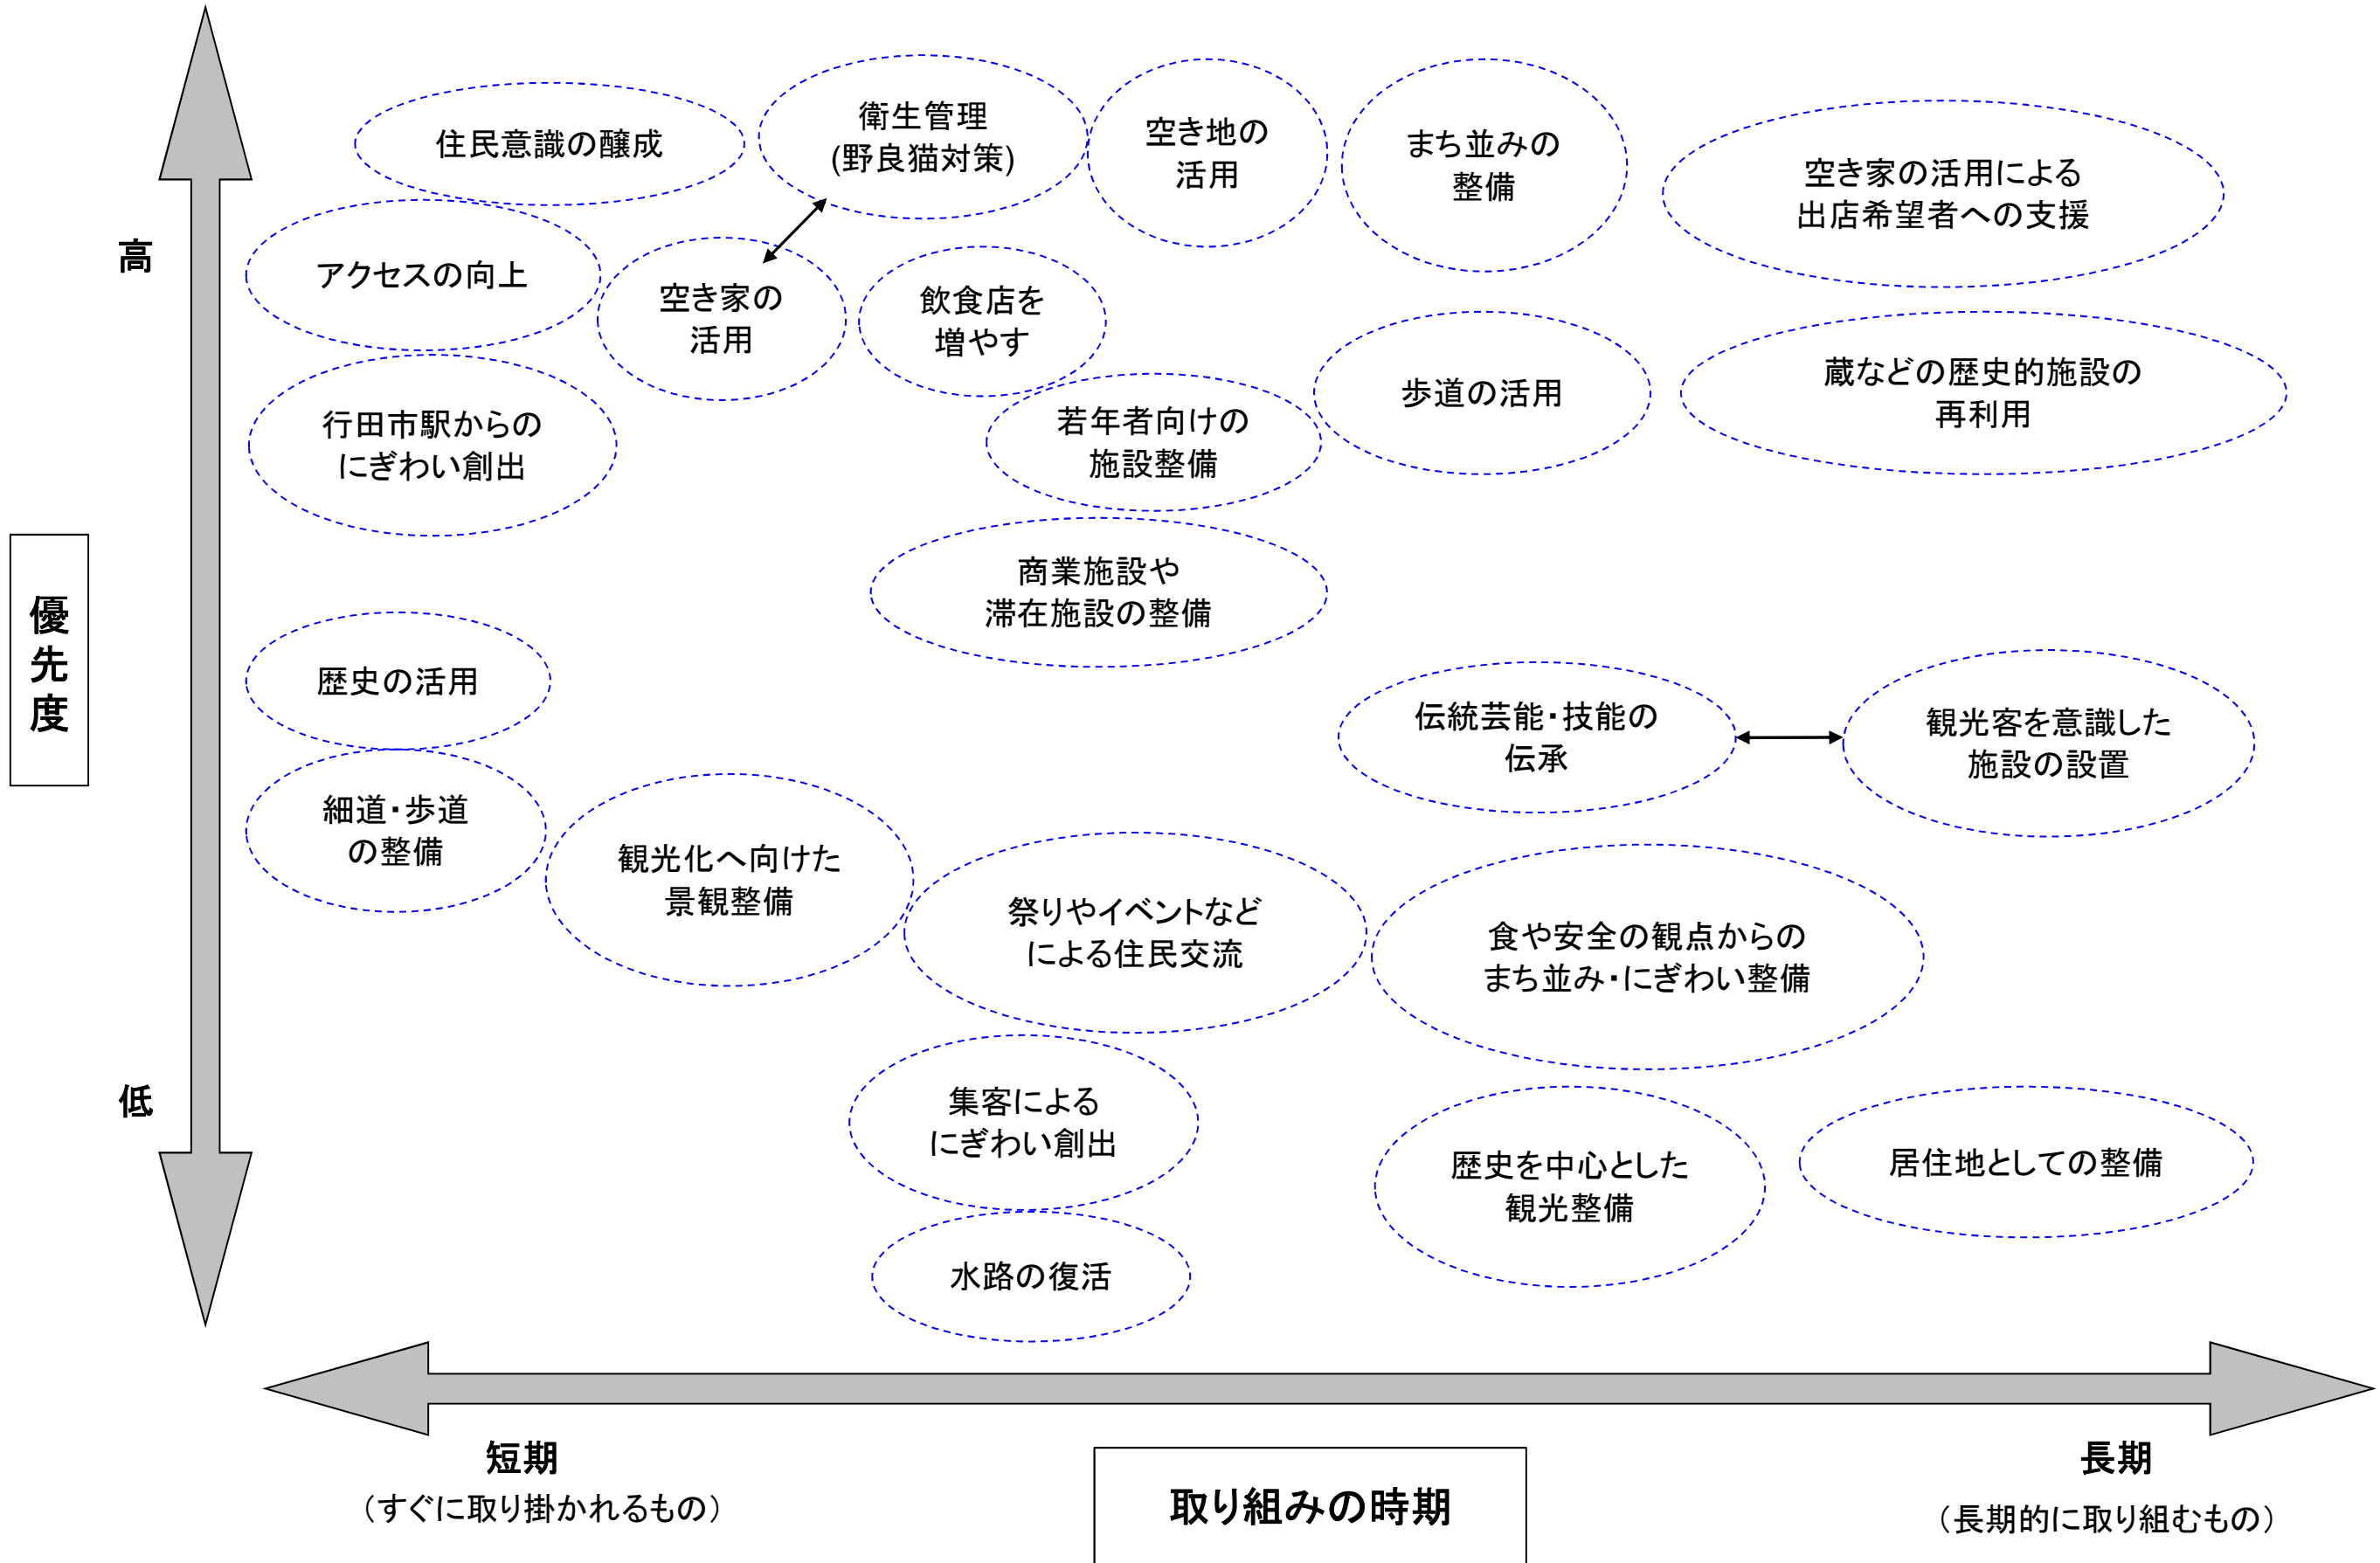

グループA

グループ別全体意見とりまとめ結果

グループB

グループ別全体意見とりまとめ結果

グループD

グループ別全体意見とりまとめ結果

グループE

# グループ別全体意見とりまとめ結果

## 住民協力度の向上

## 意識の醸成により実現が図られる

優先度

高

低

短期  
(すぐに取り掛かれるもの)

取り組みの時期

長期  
(長期的に取り組むもの)