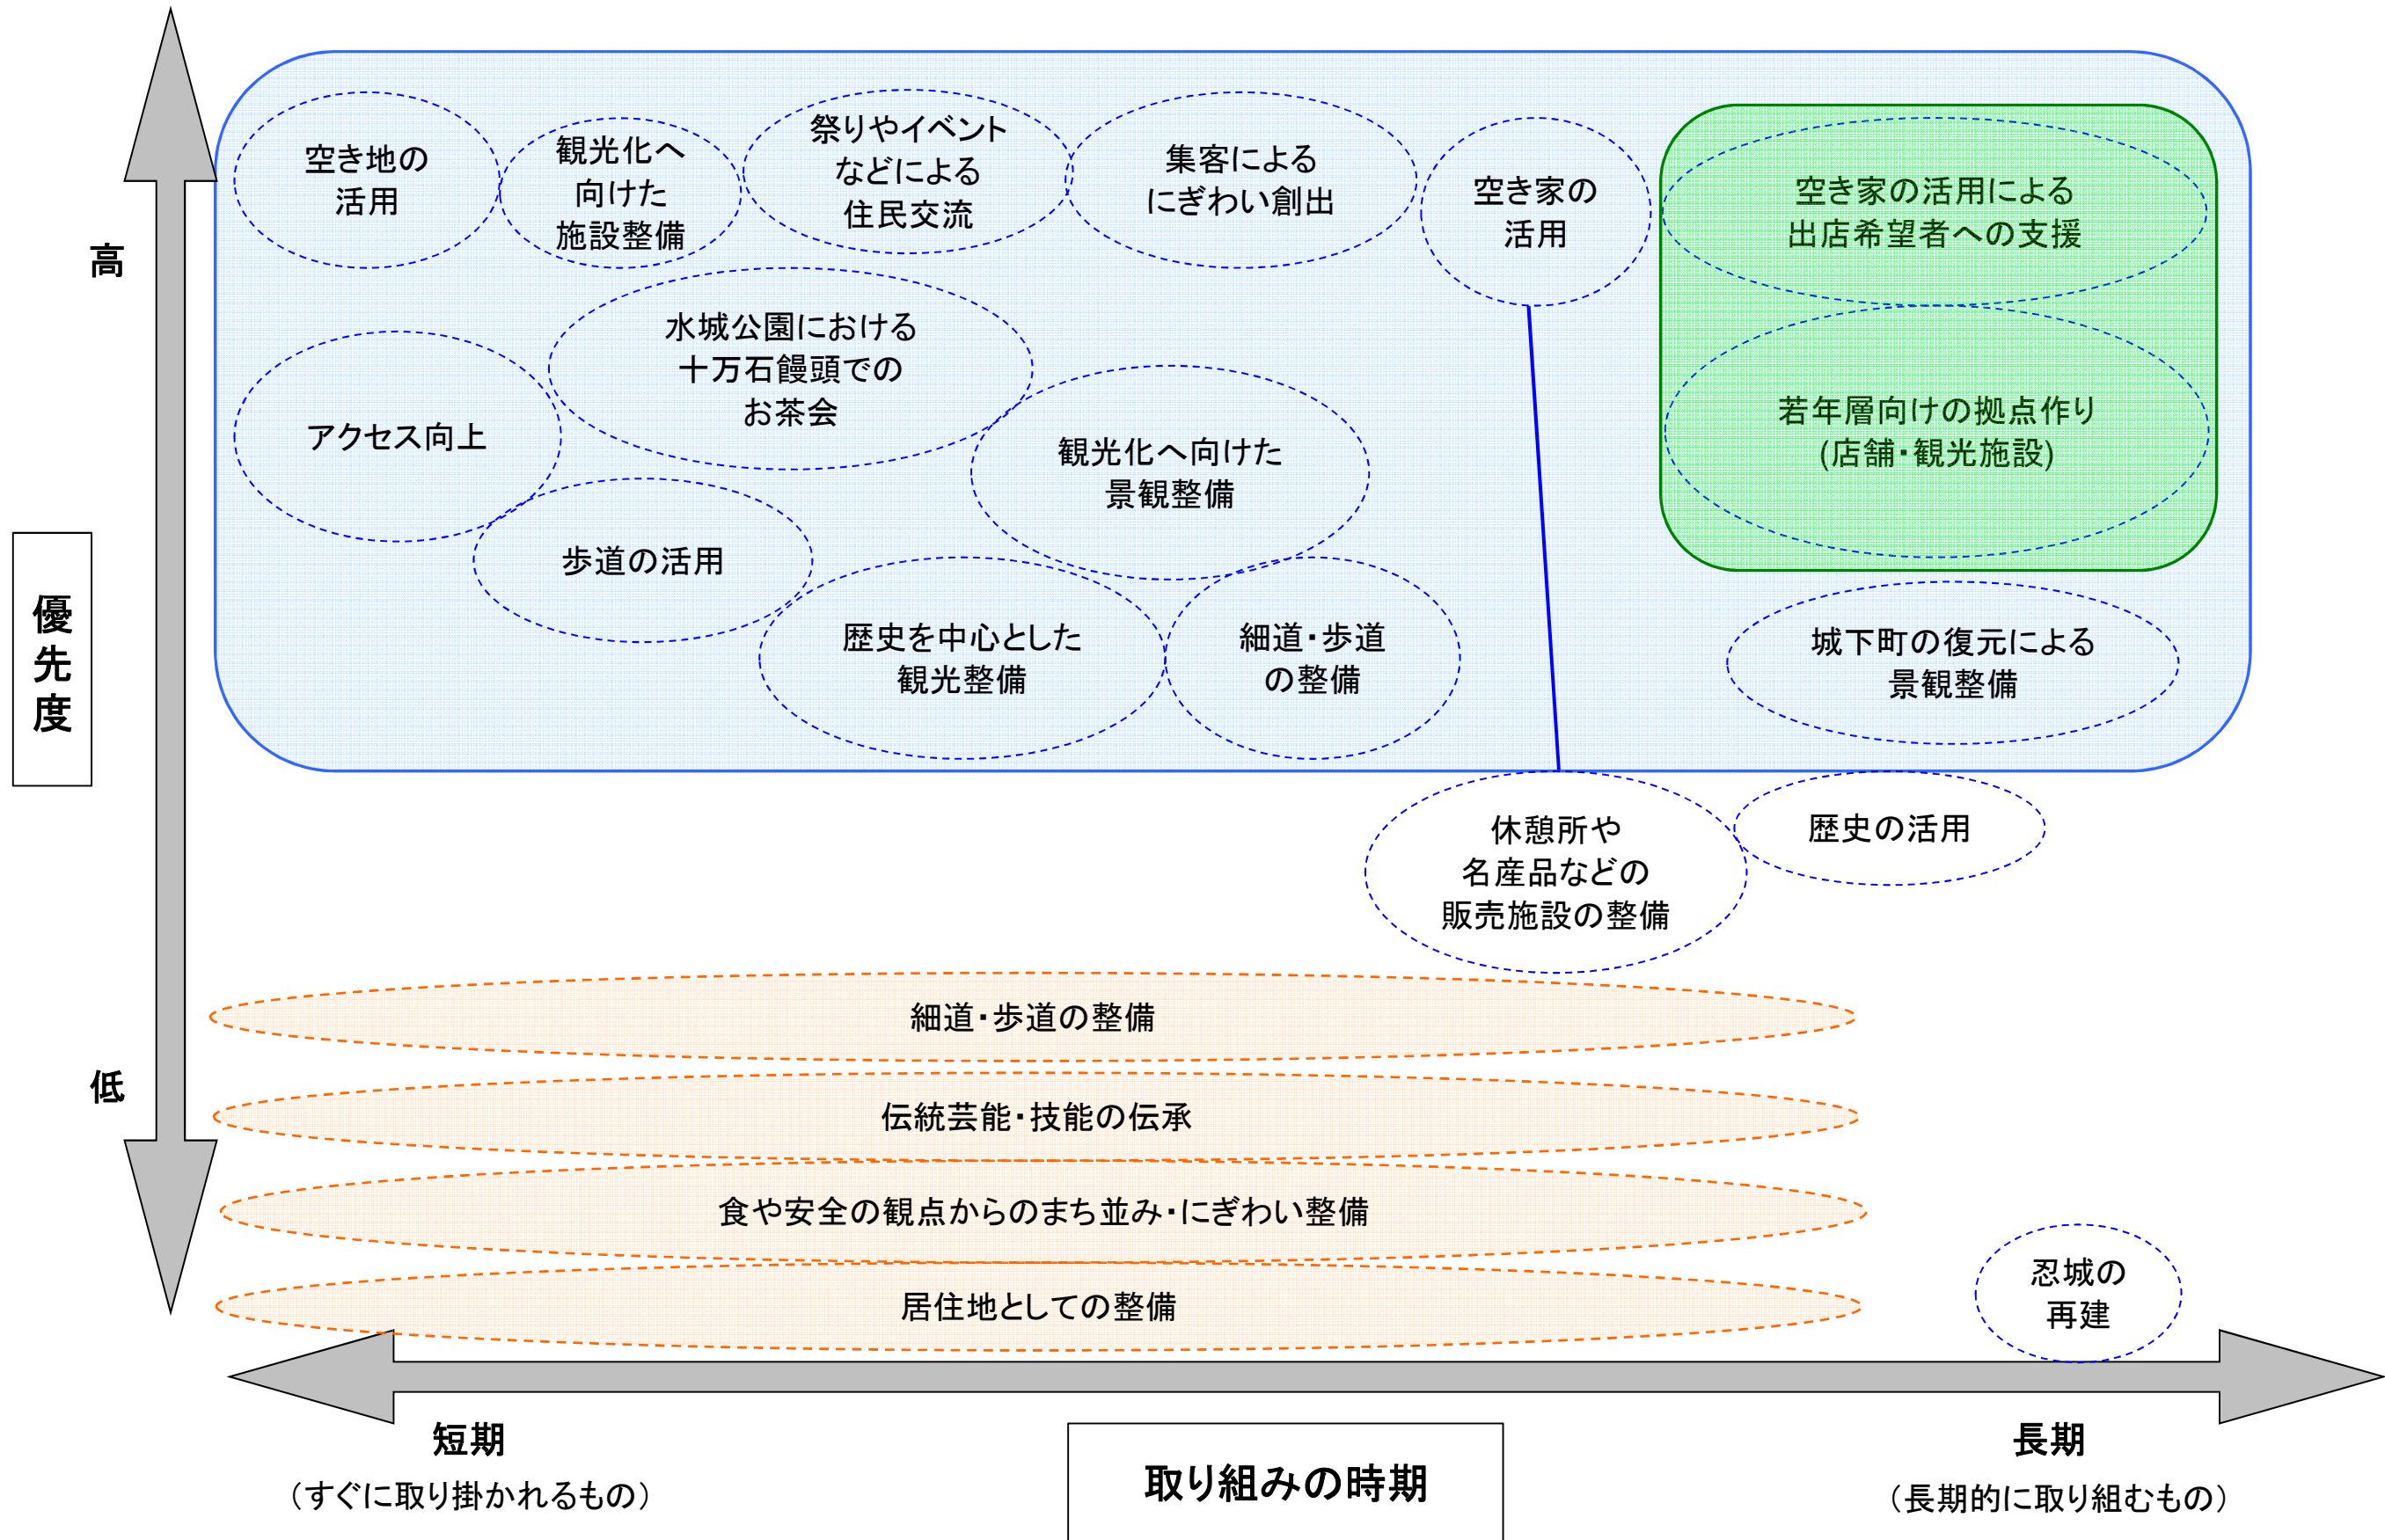

グループA

グループ別全体意見とりまとめ結果

グループB

グループ別全体意見とりまとめ結果

グループD

グループ別全体意見とりまとめ結果

グループE

# グループ別全体意見とりまとめ結果

## 住民協力度の向上

## 意識の醸成により実現が図られる

優先度

高

低

短期  
(すぐに取り掛かれるもの)

取り組みの時期

長期  
(長期的に取り組むもの)