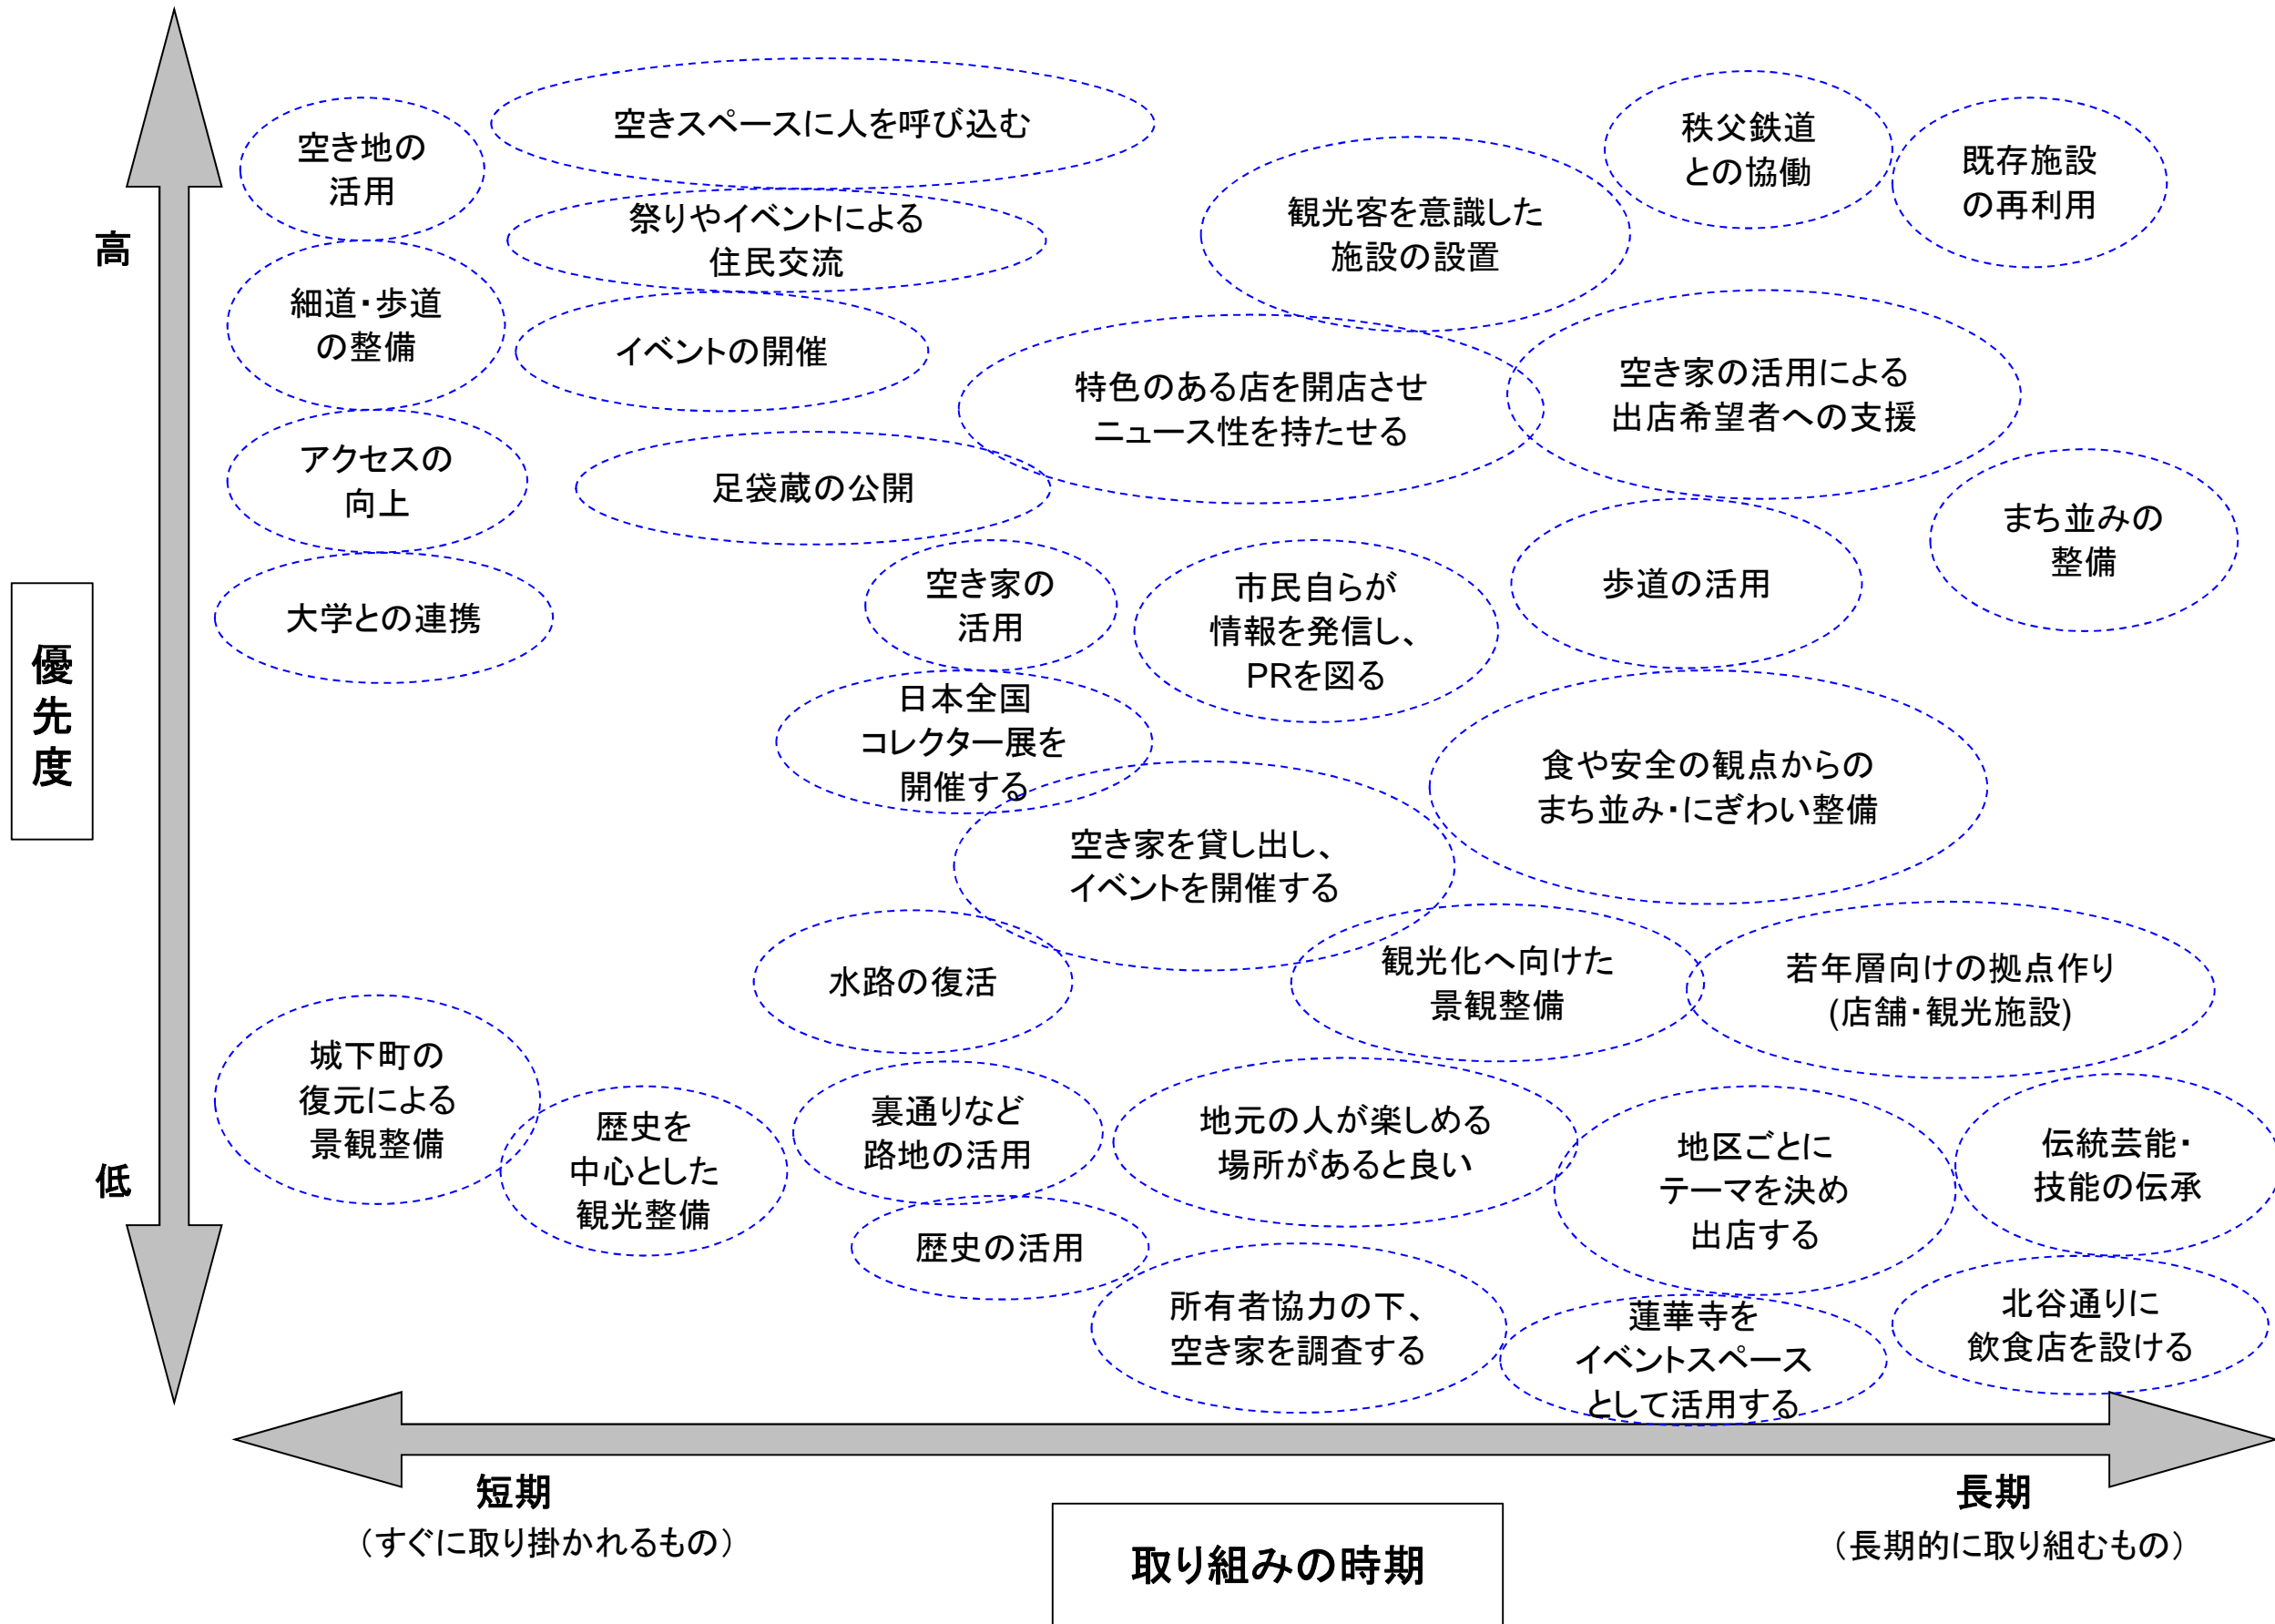

グループA

グループ別全体意見とりまとめ結果

グループB

グループ別全体意見とりまとめ結果

グループD

グループ別全体意見とりまとめ結果

グループE

# グループ別全体意見とりまとめ結果

## 住民協力度の向上

## 意識の醸成により実現が図られる

優先度

高

低

短期  
(すぐに取り掛かれるもの)

取り組みの時期

長期  
(長期的に取り組むもの)