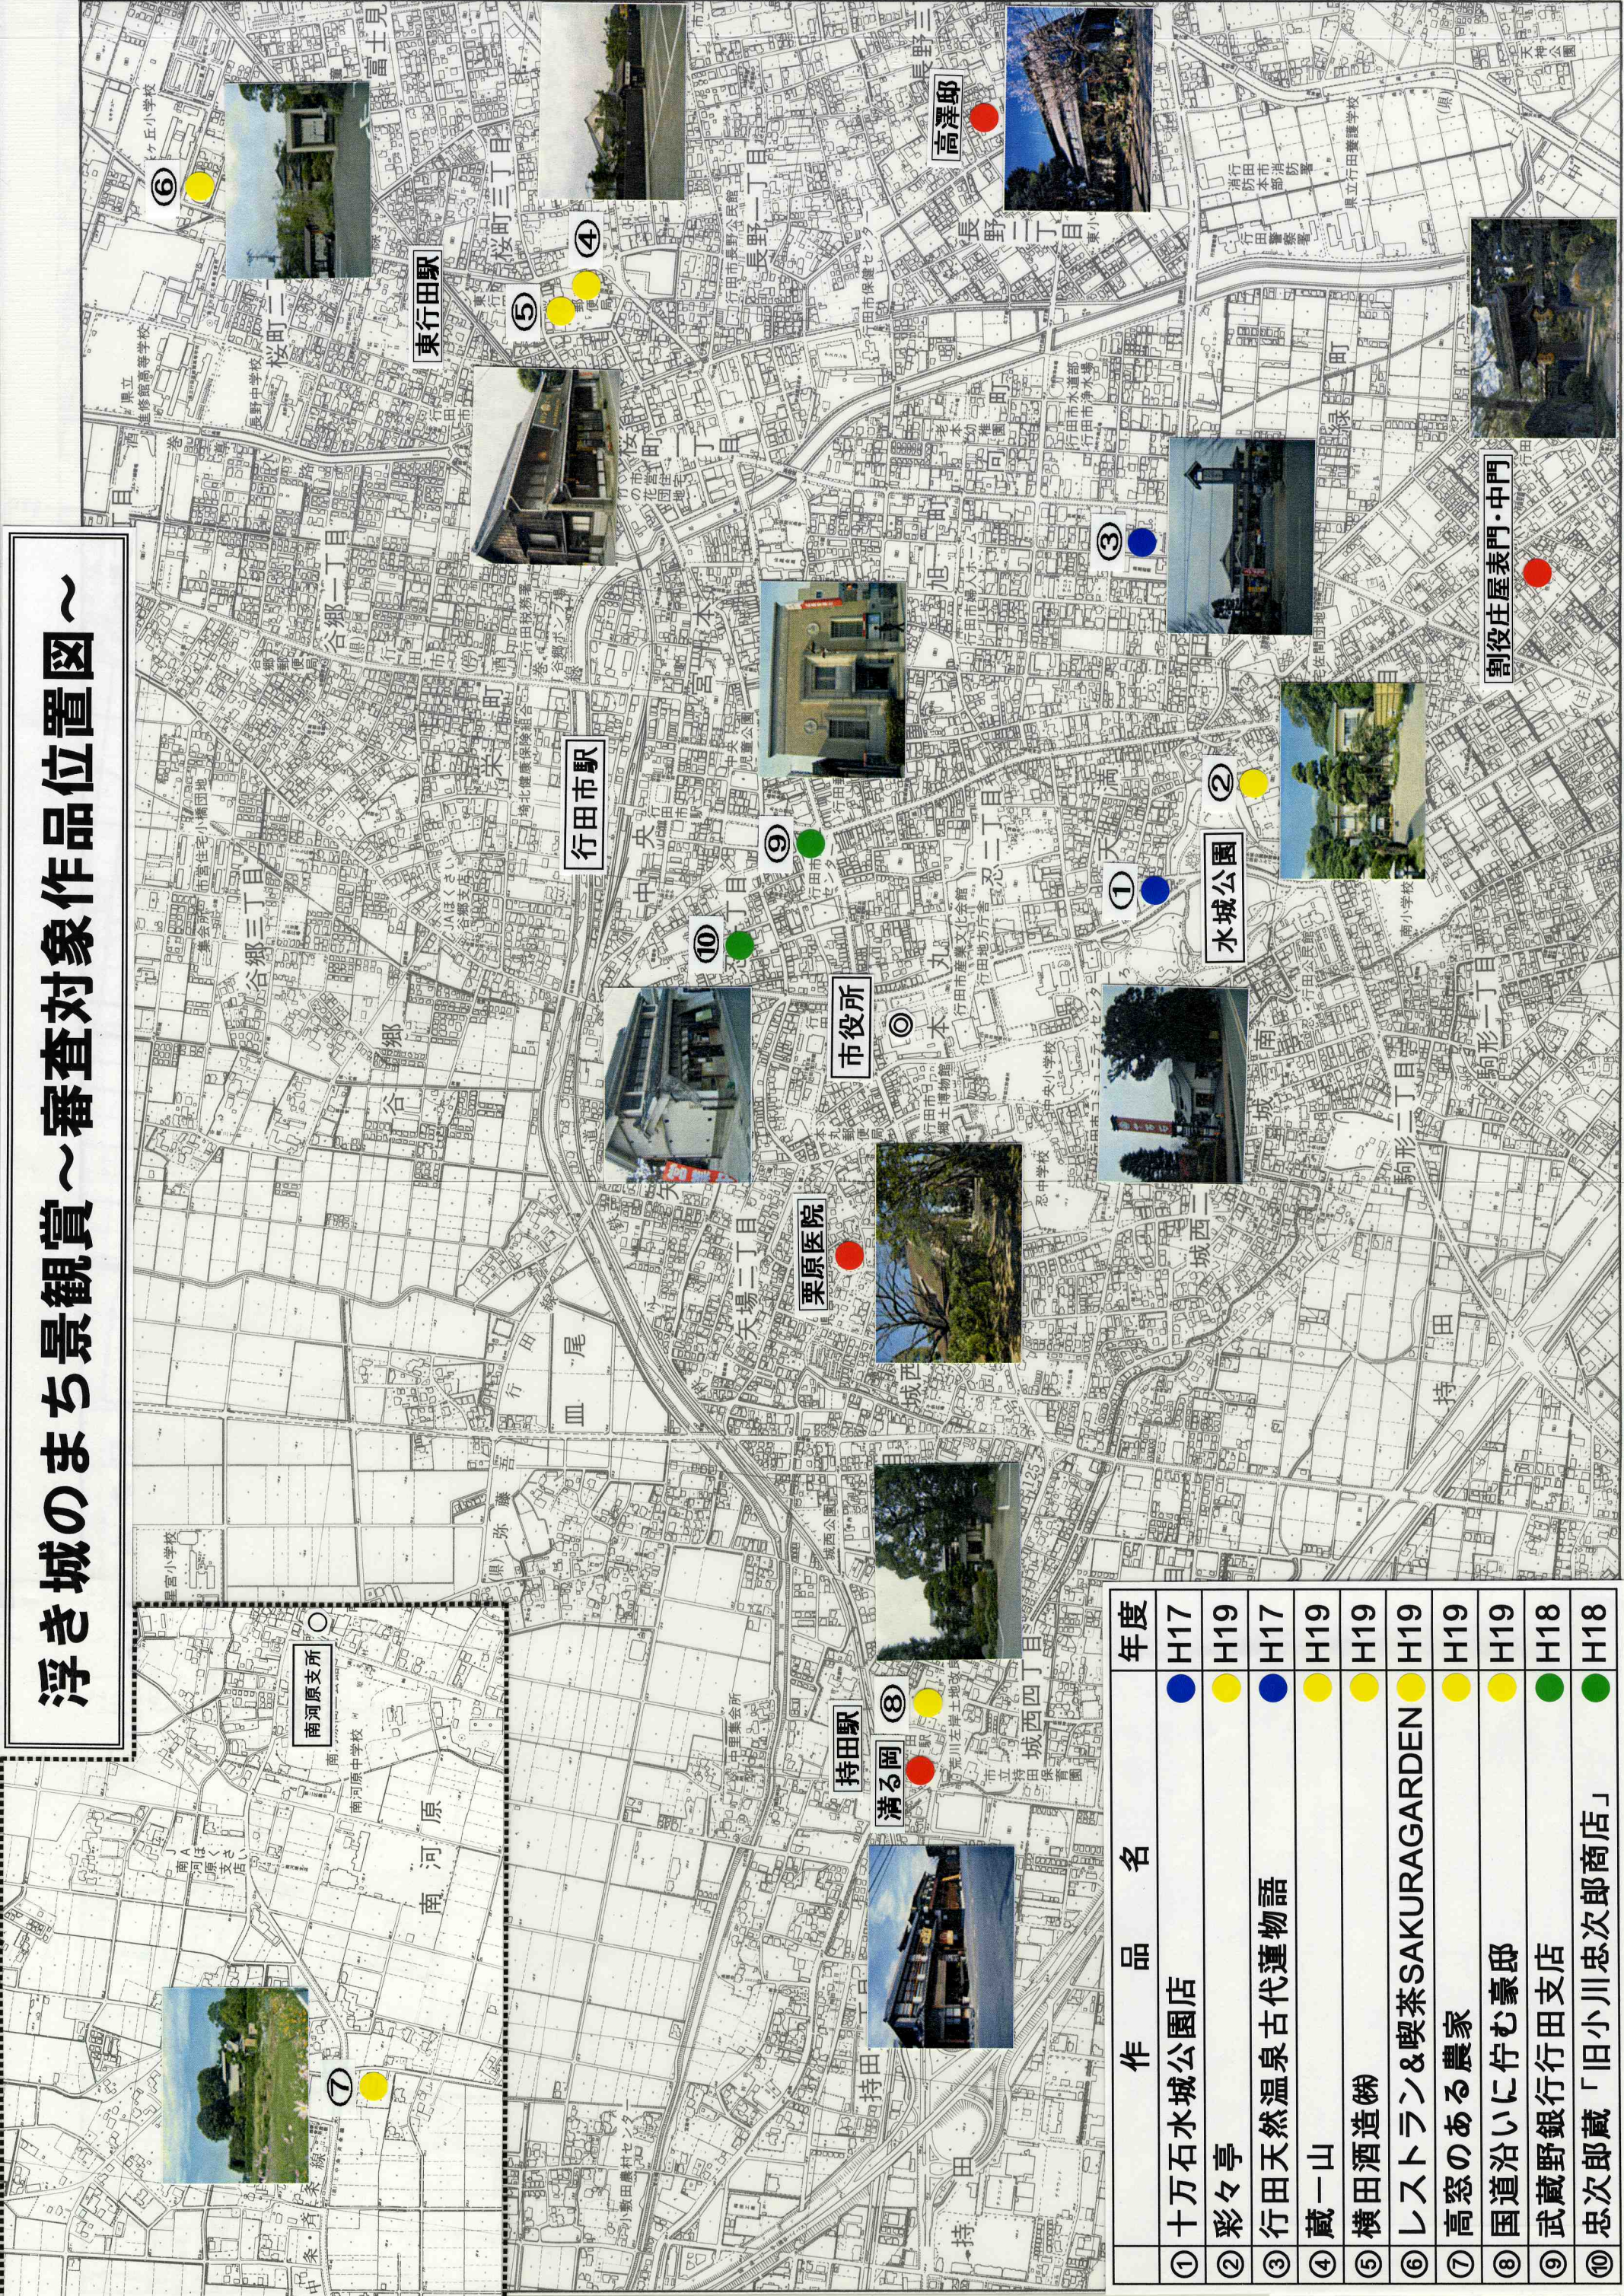

浮き城のまち景観賞～審査対象作品位置図～

年度	作品名
① H17	十万石水城公園店
② H19	彩々亭
③ H17	行田天然温泉古代蓮物語
④ H19	蔵一山
⑤ H19	横田酒造 榎
⑥ H19	シロツラン&喫茶SAKURAGARDEN
⑦ H19	高窓のある農家
⑧ H19	国道沿いに佇む豪邸
⑨ H18	武蔵野銀行行田支店
⑩ H18	忠次郎蔵「旧小川忠次郎商店」