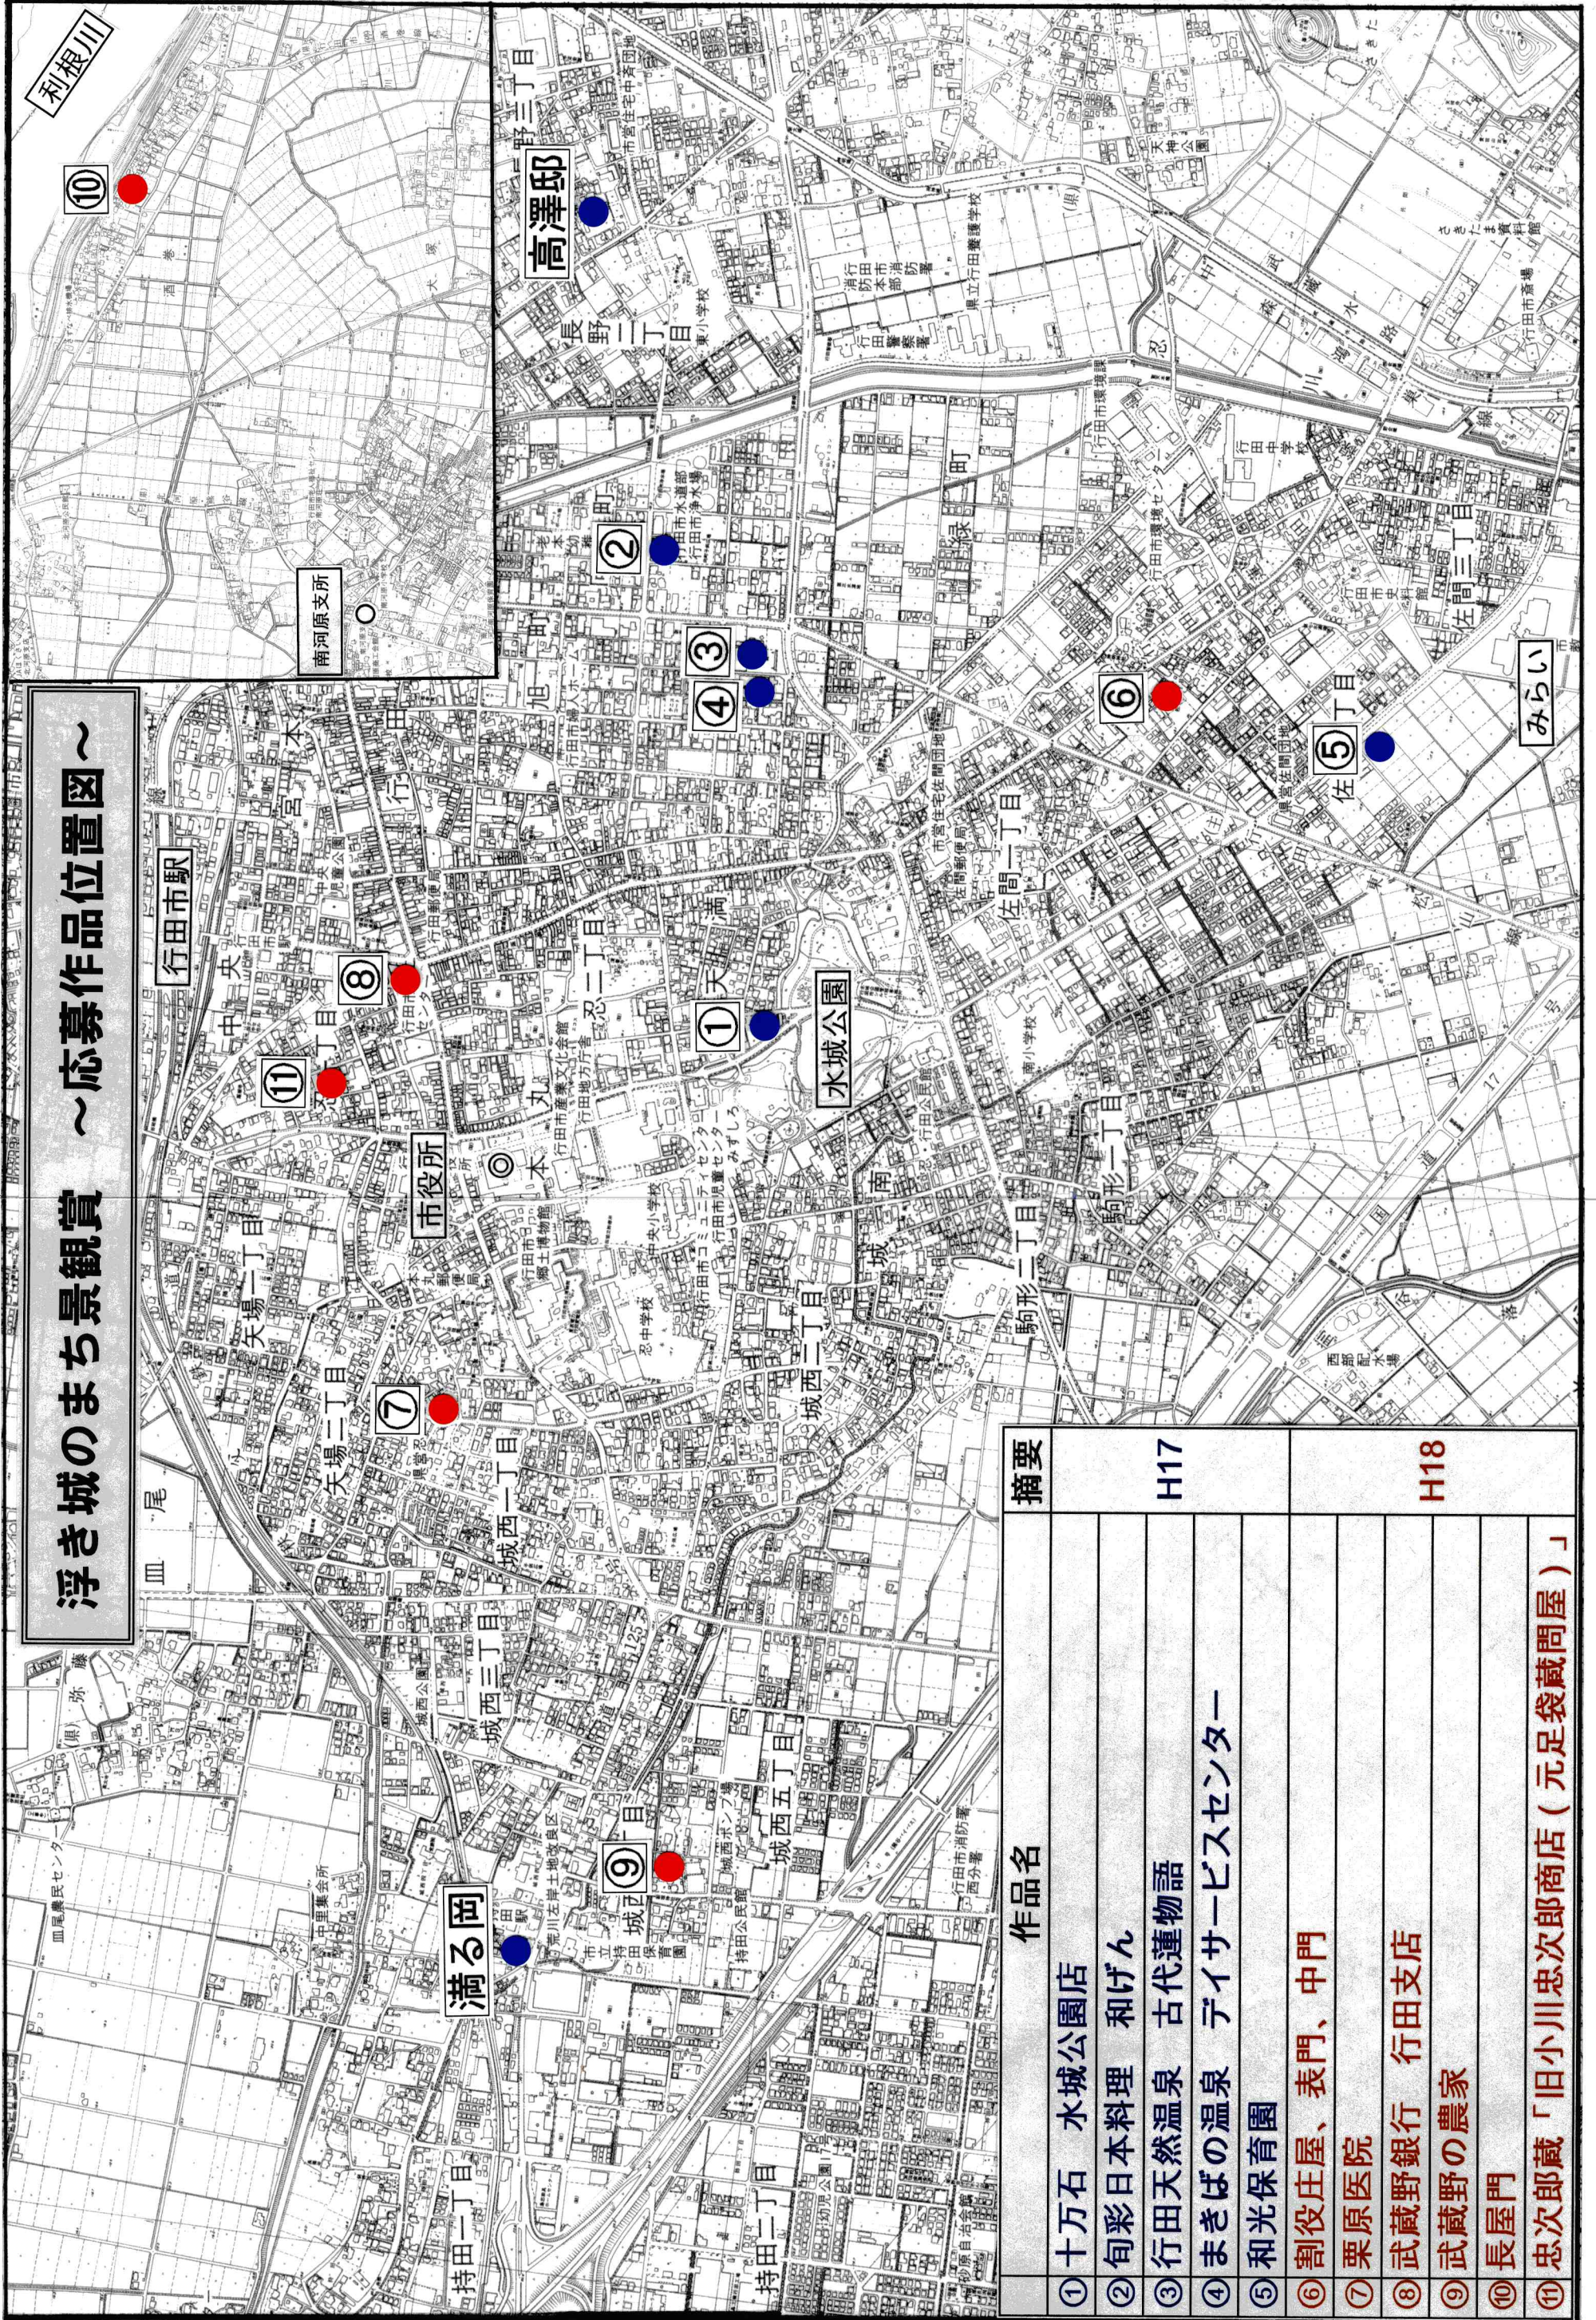

浮き城のまち景観賞 ～応募作品位置図～

作品名	概要
① 十万石 水城公園店	H17
② 旬彩日本料理 和げん	
③ 行田天然温泉 古代蓮物語	
④ まきばの温泉 デイサービスセンター	
⑤ 和光保育園	
⑥ 割役庄屋、表門、中門	H18
⑦ 栗原医院	
⑧ 武蔵野銀行 行田支店	
⑨ 武蔵野の農家	
⑩ 長屋門	
⑪ 忠次郎蔵「旧小川忠次郎商店(元足袋蔵問屋)」	