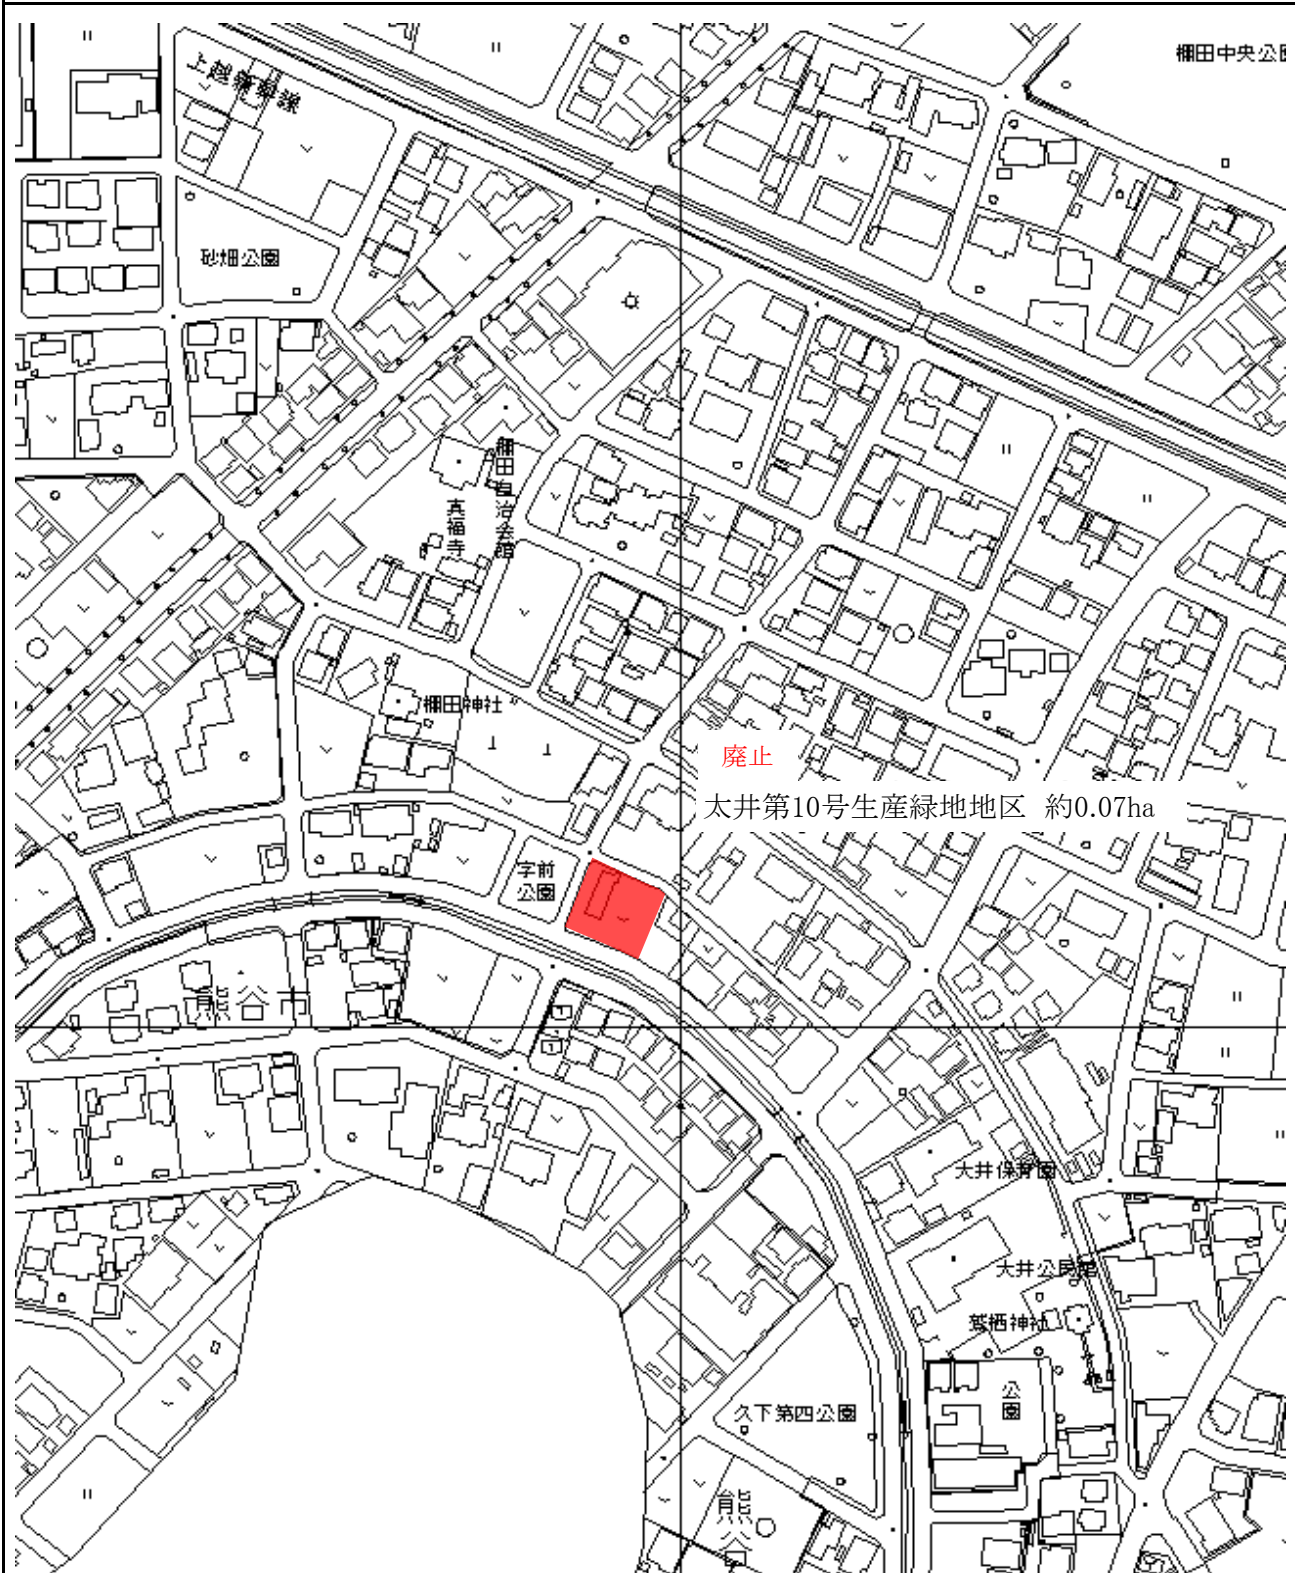

太井第10号生産緑地地区 変更概要図

凡	例
	削除する区域

佐間第8号生産緑地地区 変更概要図

凡	例
	削除する区域