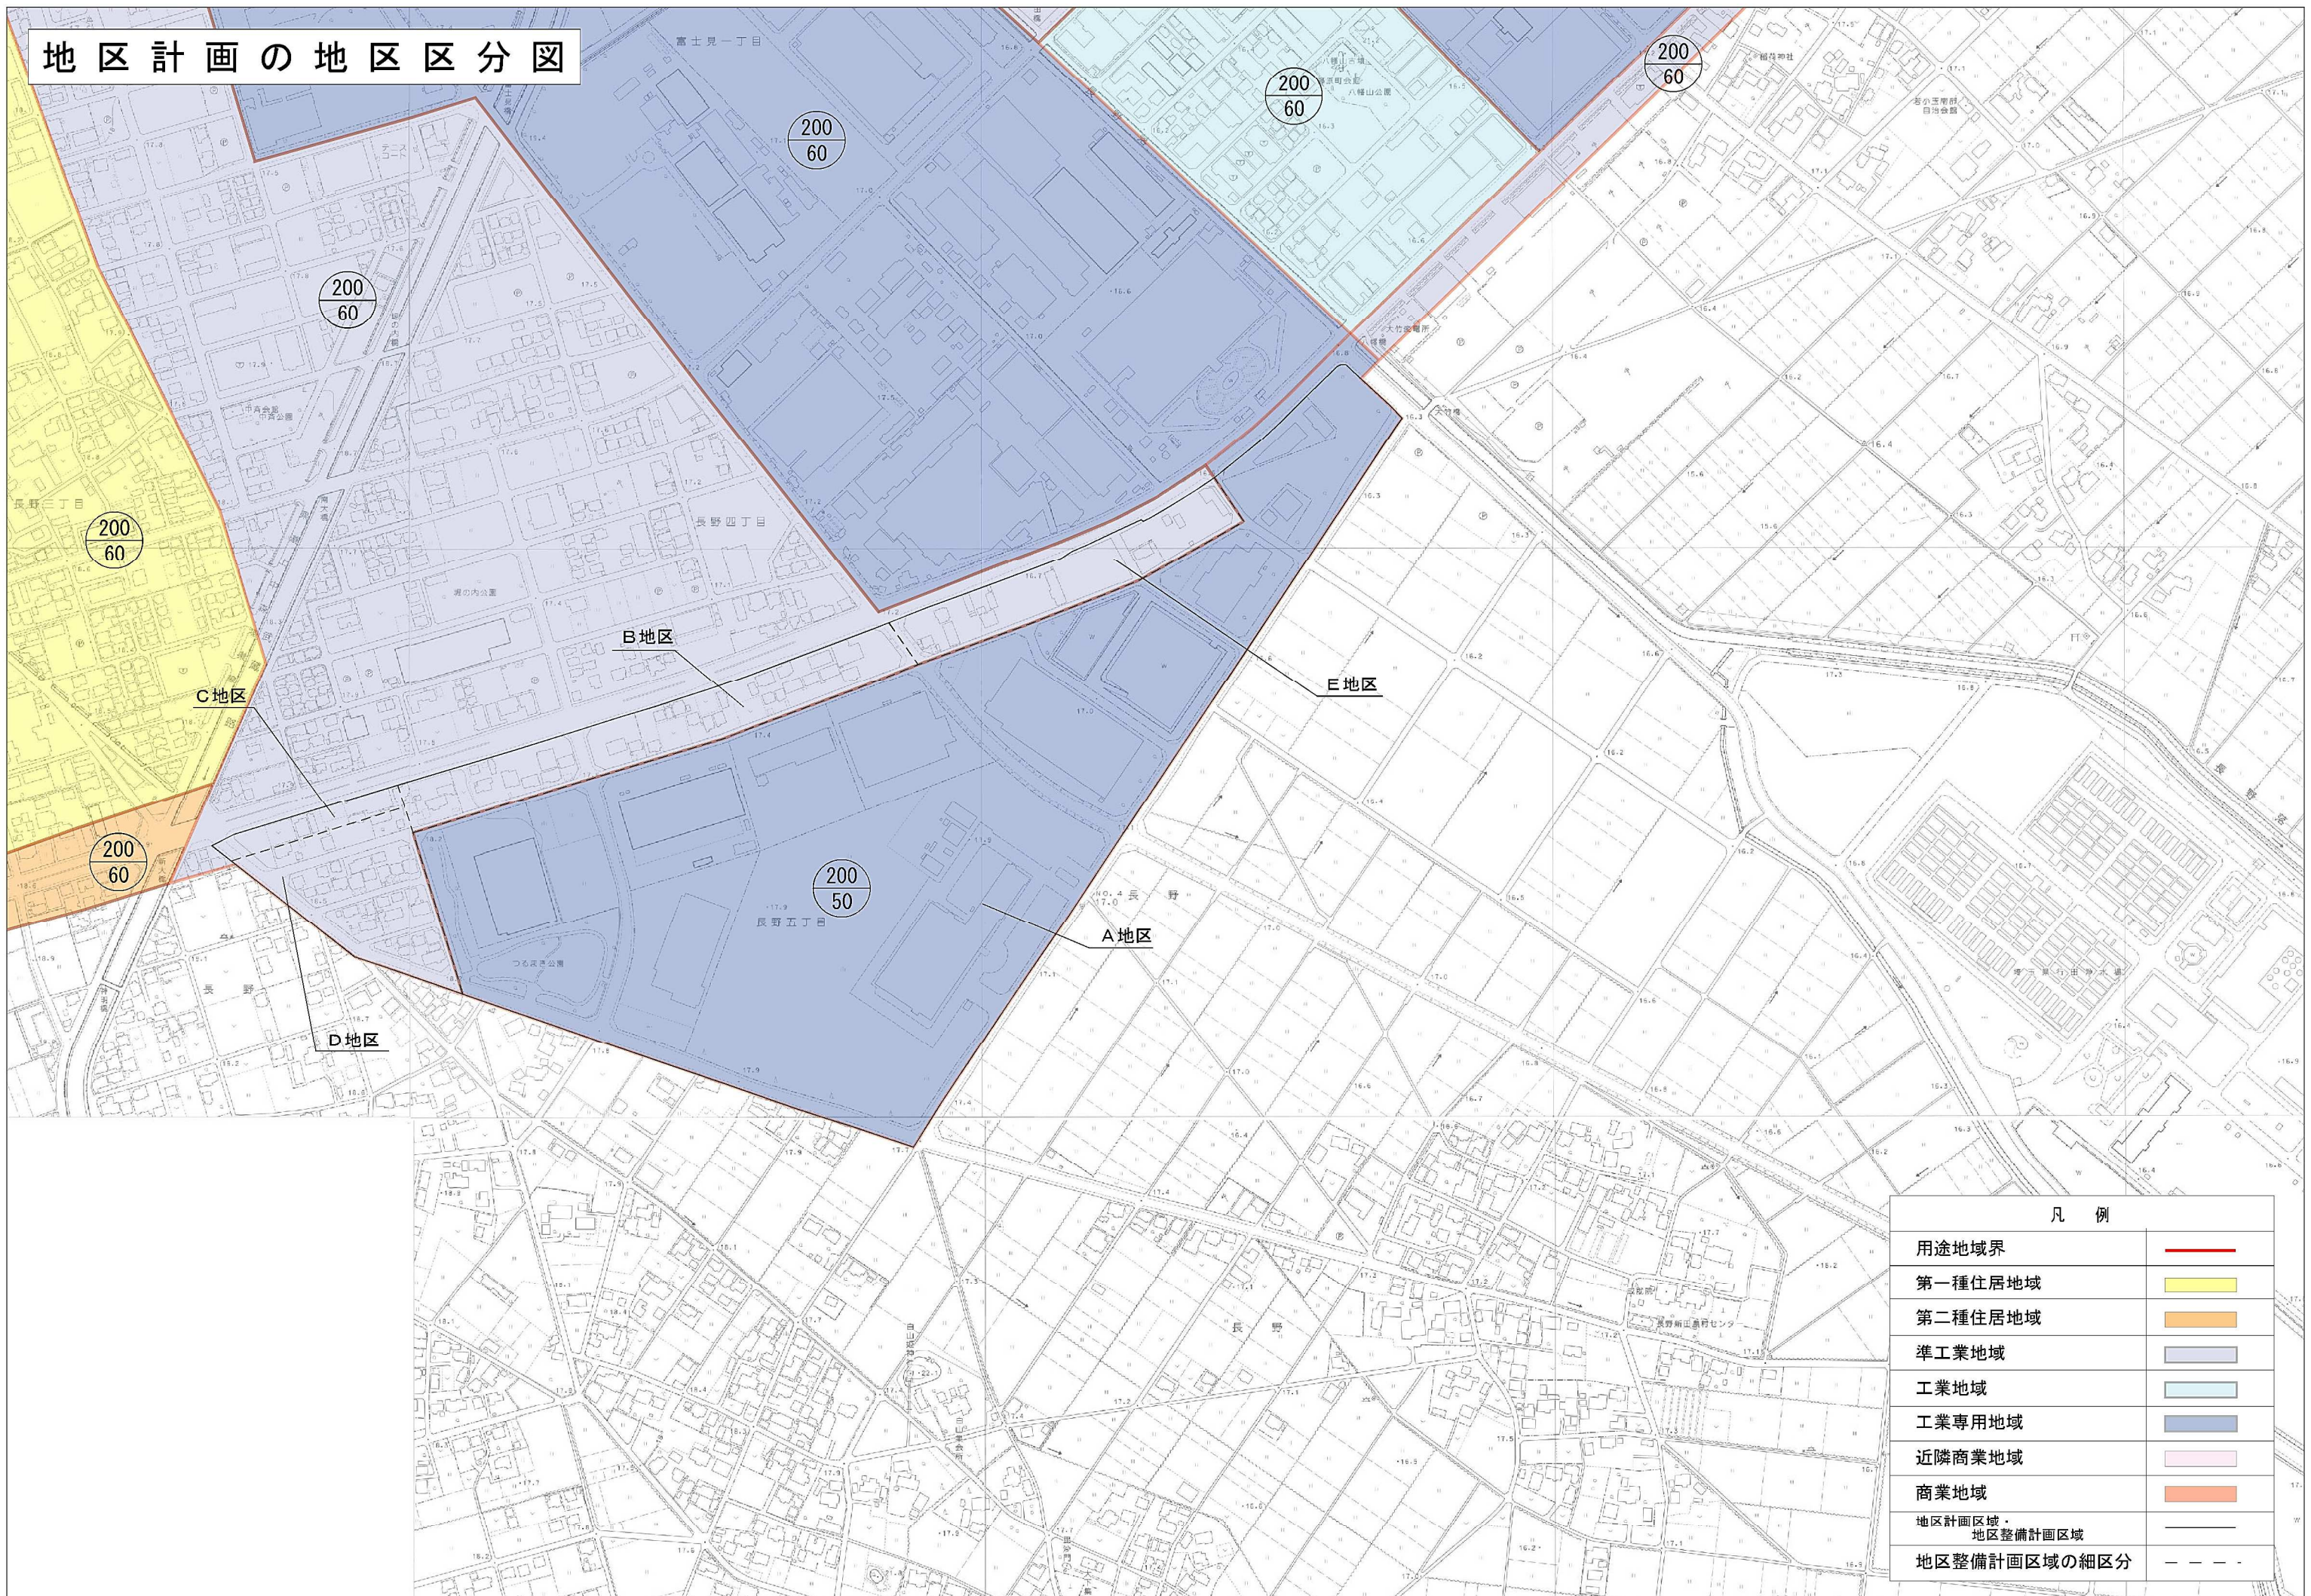

地区計画の地区区分図

凡例	
用途地域界	
第一種住居地域	
第二種住居地域	
準工業地域	
工業地域	
工業専用地域	
近隣商業地域	
商業地域	
地区計画区域・ 地区整備計画区域	
地区整備計画区域の細区分	