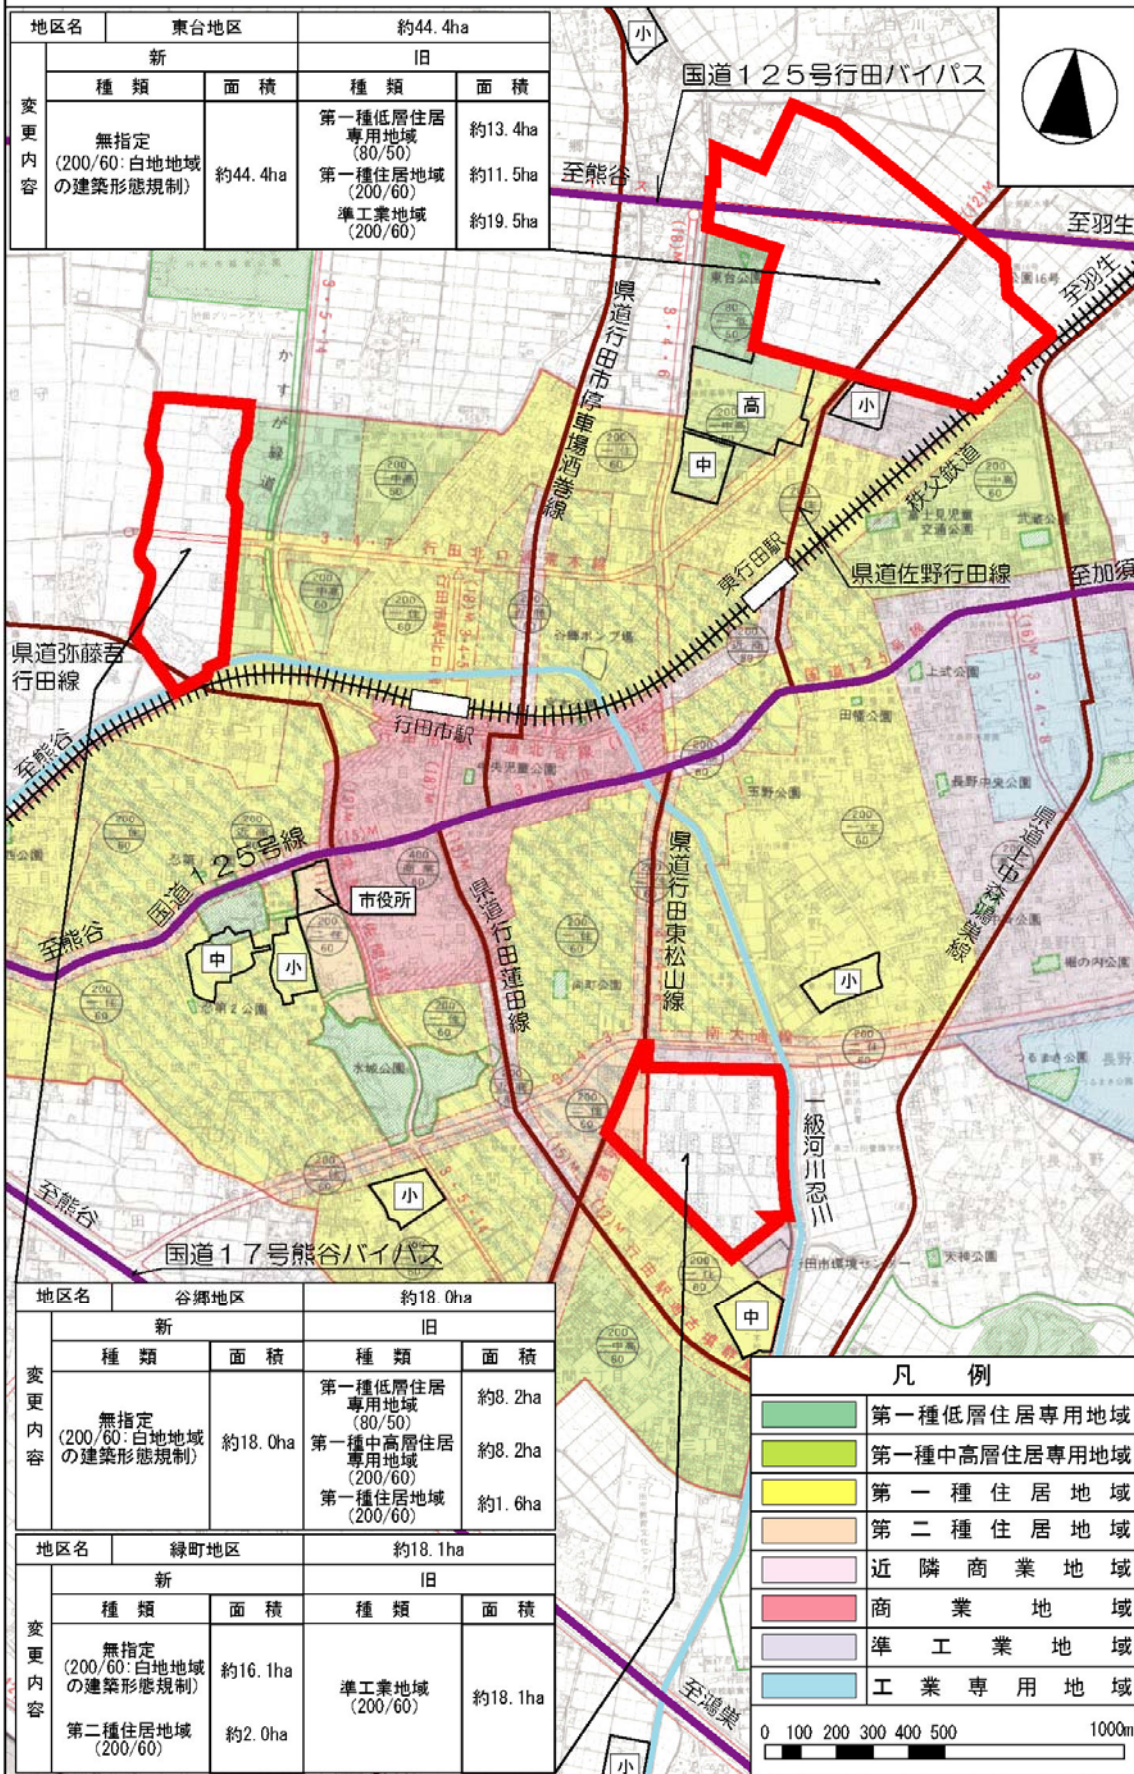

議第 1 号 行田都市計画用途地域の変更について (埼玉県決定)

計画図

議第 1 号 行田都市計画用途地域の変更について (埼玉県決定)

(変更前)

議第 1 号 行田市都市計画用途地域の変更について (埼玉県決定)

詳細図

変更内容	地区名 緑町地区		約18.1ha	
	新		旧	
	種類	面積	種類	面積
無指定 (200/60:白地地域の建築形態規制)	約16.1ha	準工業地域 (200/60)	約18.1ha	
第二種住居地域 (200/60)	約2.0ha			

凡例	
	第一種低層住居専用地域
	第一種中高層住居専用地域
	第一種住居地域
	第二種住居地域
	近隣商業地域
	商業地域