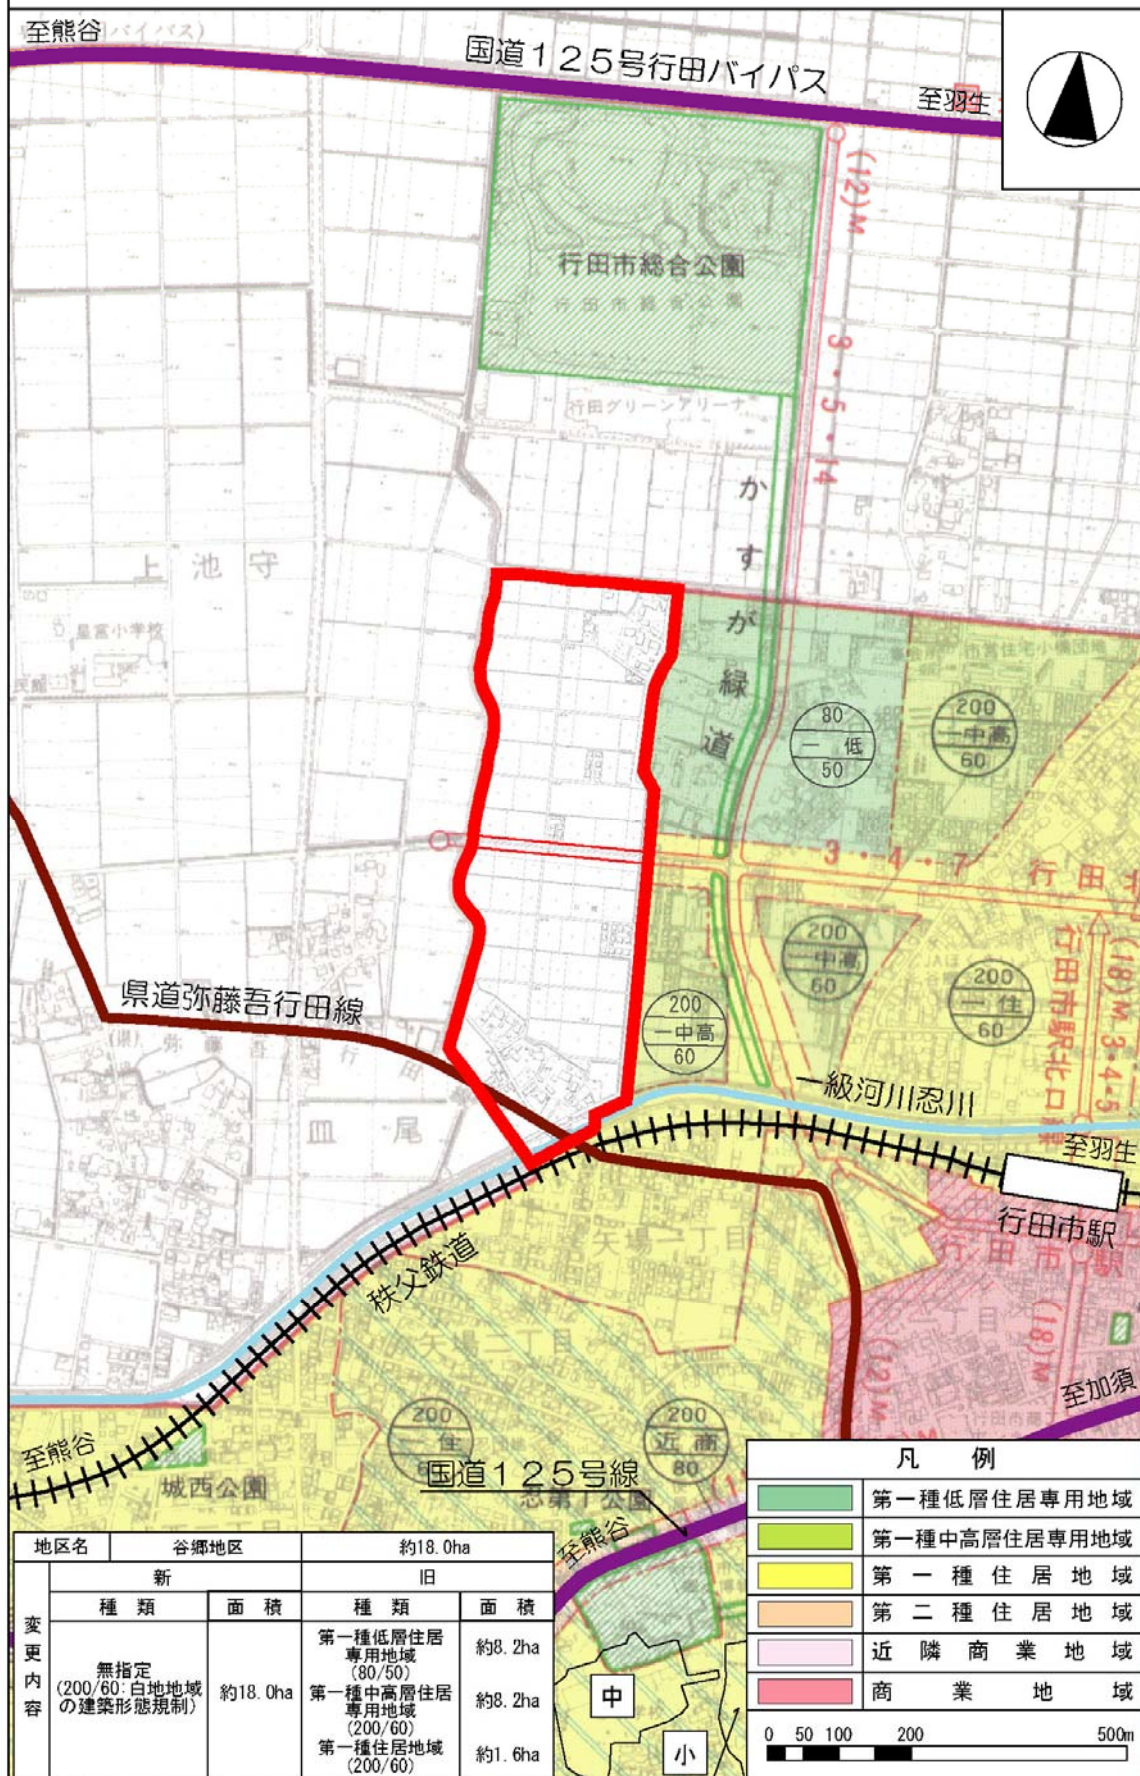

議第 1 号 行田都市計画用途地域の変更について (埼玉県決定)

詳細図

地区名	谷郷地区		約18.0ha	
	種類	面積	種類	面積
変更内容 (200/60:白地域の建築形態規制)	無指定	約18.0ha	第一種低層住居専用地域 (80/50)	約8.2ha
			第一種中高層住居専用地域 (200/60)	約8.2ha
			第一種住居地域 (200/60)	約1.6ha

凡例	
	第一種低層住居専用地域
	第一種中高層住居専用地域
	第一種住居地域
	第二種住居地域
	近隣商業地域
	商業地域