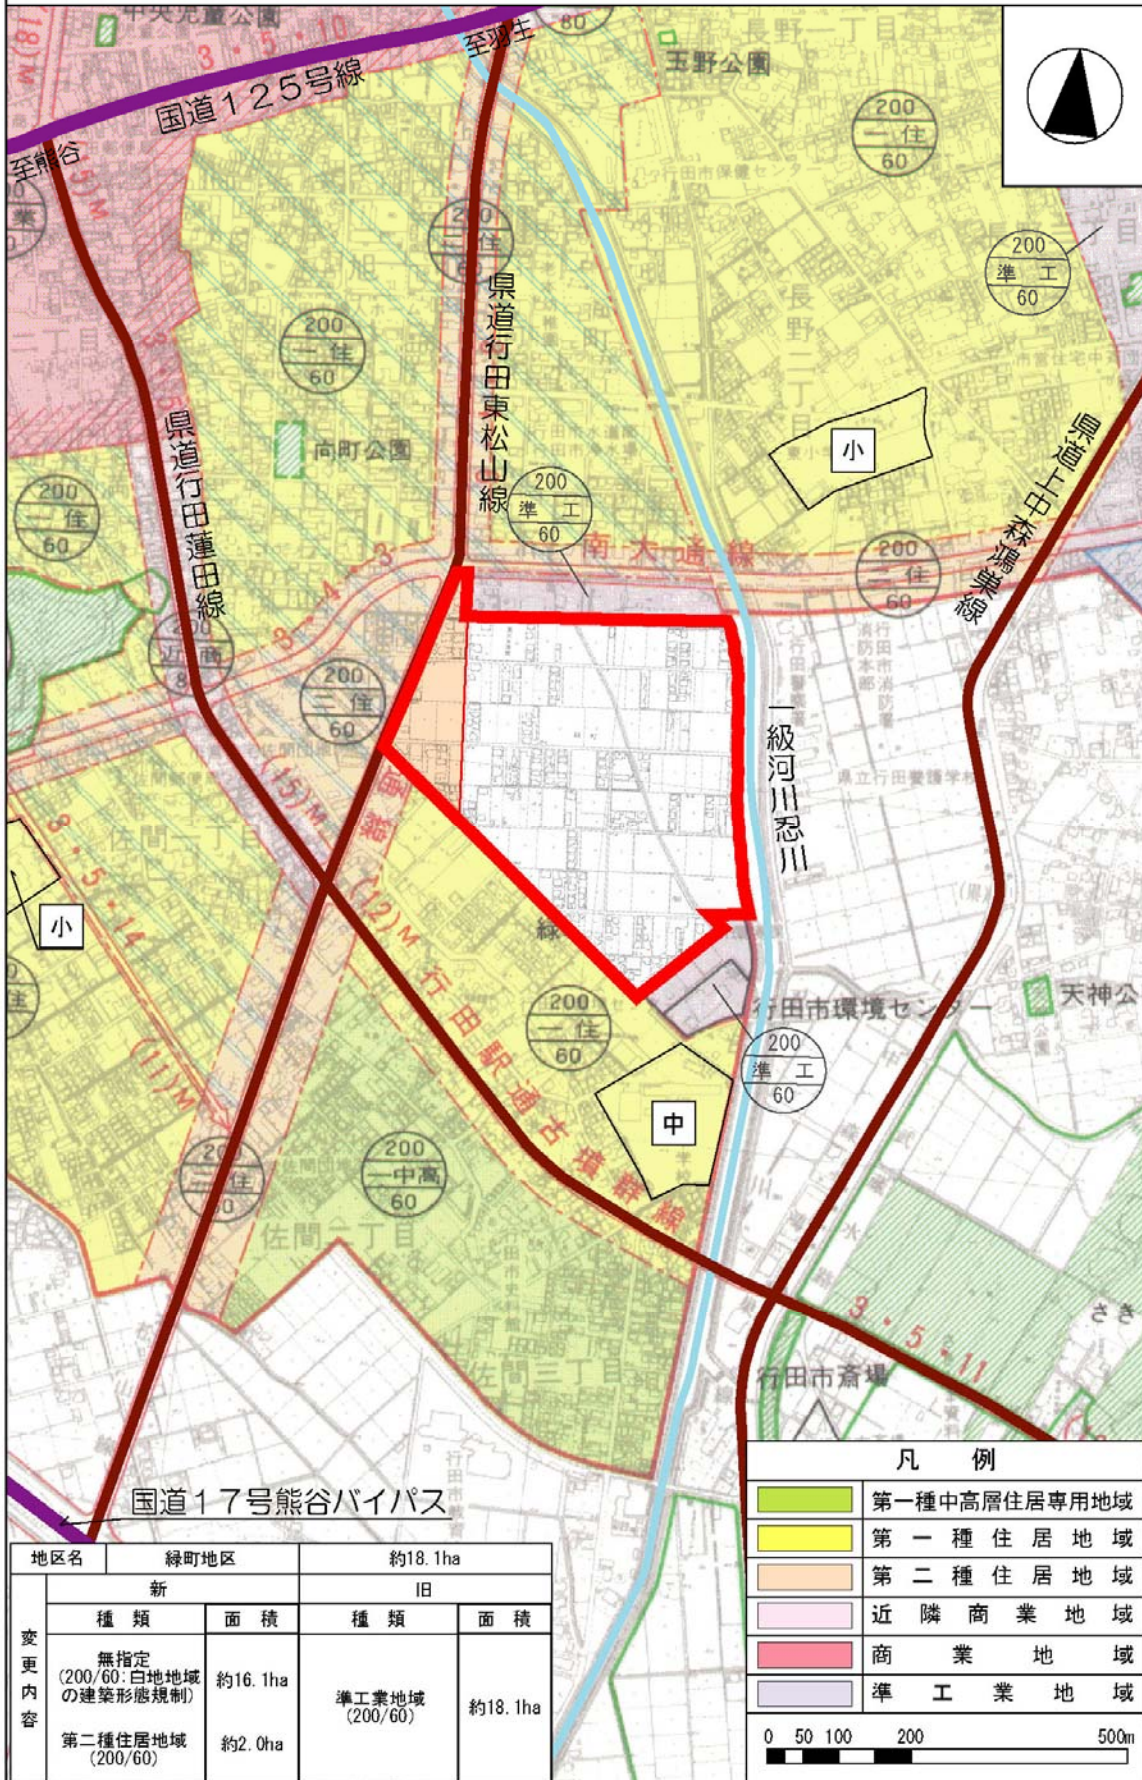

議第 1 号 行田都市計画用途地域の変更について (埼玉県決定)

計画図

議第 1 号 行田都市計画用途地域の変更について (埼玉県決定)

(変更前)

議第 1 号 行田市都市計画用途地域の変更について (埼玉県決定)

詳細図

変更内容	地区名 緑町地区		約18.1ha	
	新		旧	
	種類	面積	種類	面積
無指定 (200/60:白地地域の建築形態規制)	約16.1ha	準工業地域 (200/60)	約18.1ha	
第二種住居地域 (200/60)	約2.0ha			