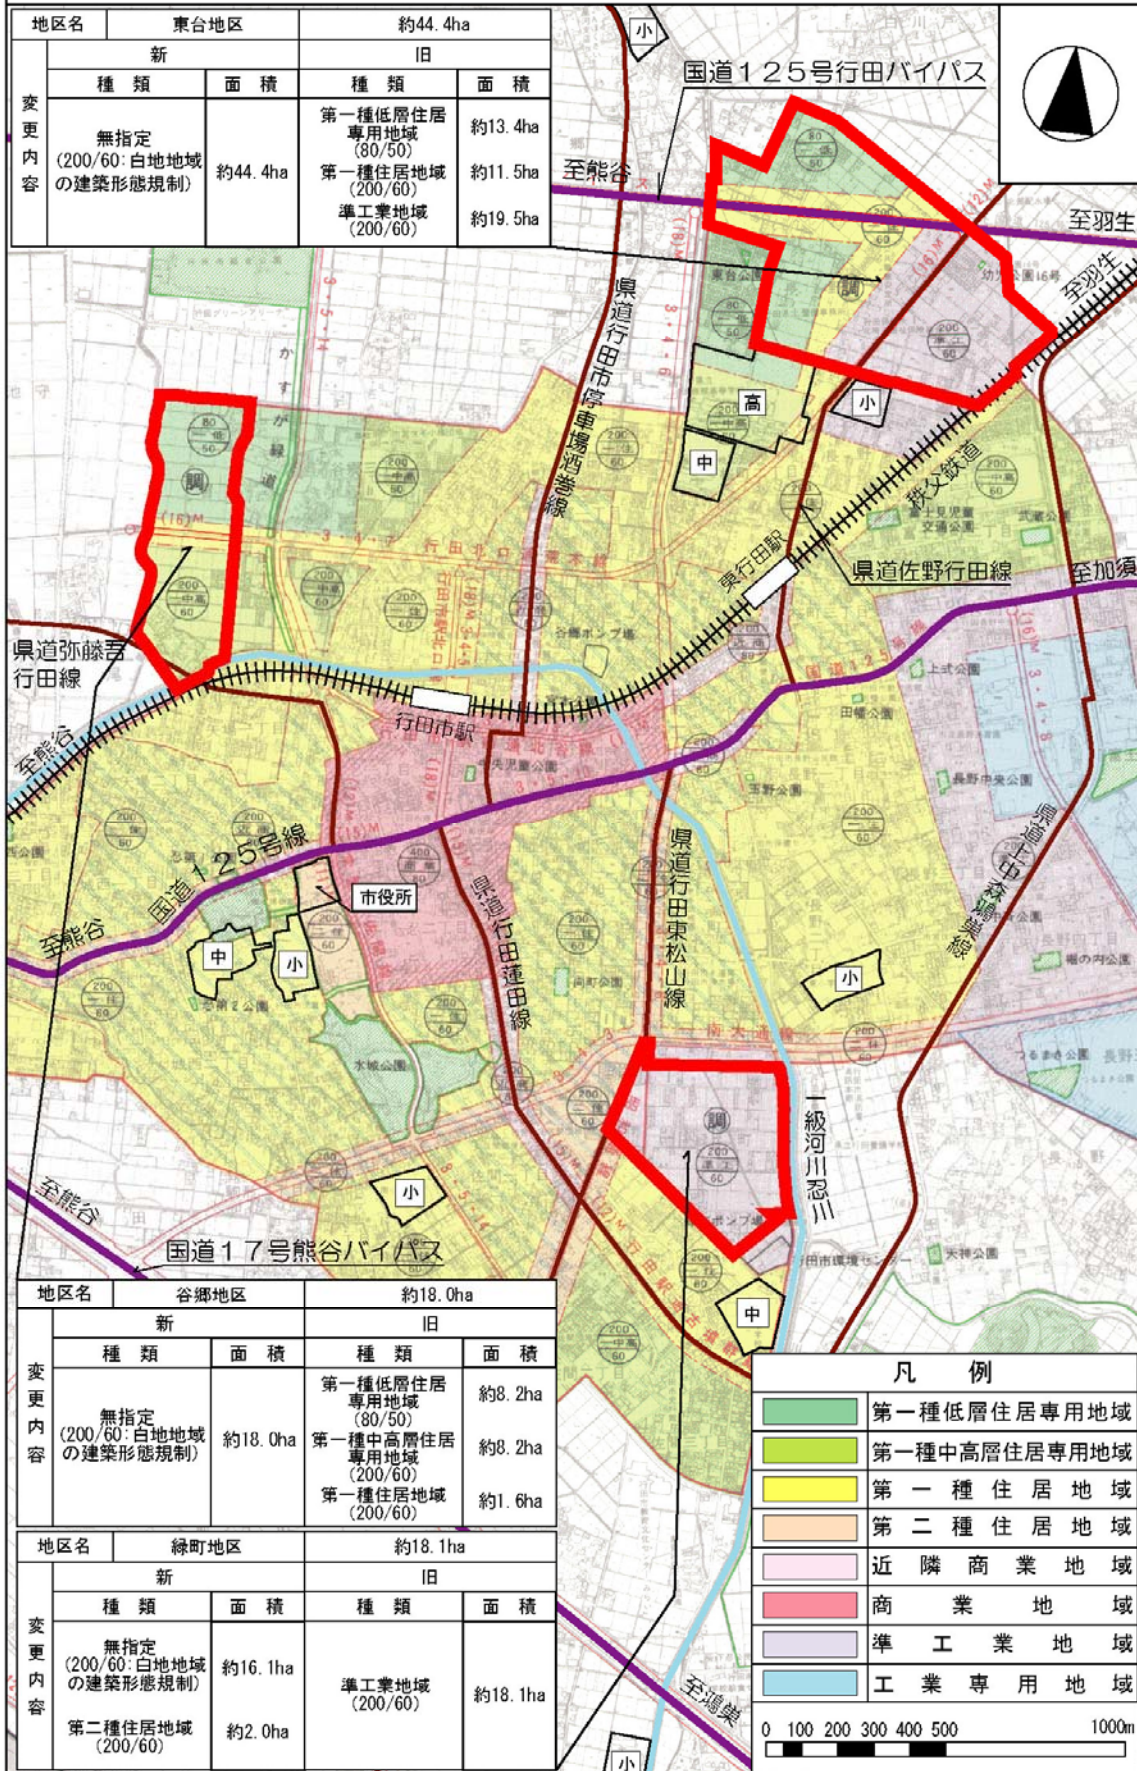

議第 1 号 行田都市計画用途地域の変更について (埼玉県決定)

計画図

議第 1 号 行田都市計画用途地域の変更について (埼玉県決定)

(変更前)

議第 1 号 行田市都市計画用途地域の変更について (埼玉県決定)

詳細図

変更内容	地区名 緑町地区		約18.1ha	
	新		旧	
	種類	面積	種類	面積
無指定 (200/60:白地地域の建築形態規制)	約16.1ha	準工業地域 (200/60)	約18.1ha	
第二種住居地域 (200/60)	約2.0ha			

凡例	
	第一種中高層住居専用地域
	第一種住居地域
	第二種住居地域
	近隣商業地域
	商業地域
	準工業地域

0 50 100 200 500m

議第 1 号 行田都市計画用途地域の変更について (埼玉県決定)

詳細図

地区名	谷郷地区		約18.0ha	
	種類	面積	種類	面積
変更内容 (200/60:白地域の建築形態規制)	無指定	約18.0ha	第一種低層住居専用地域 (80/50)	約8.2ha
			第一種中高層住居専用地域 (200/60)	約8.2ha
			第一種住居地域 (200/60)	約1.6ha

凡例	
	第一種低層住居専用地域
	第一種中高層住居専用地域
	第一種住居地域
	第二種住居地域
	近隣商業地域
	商業地域