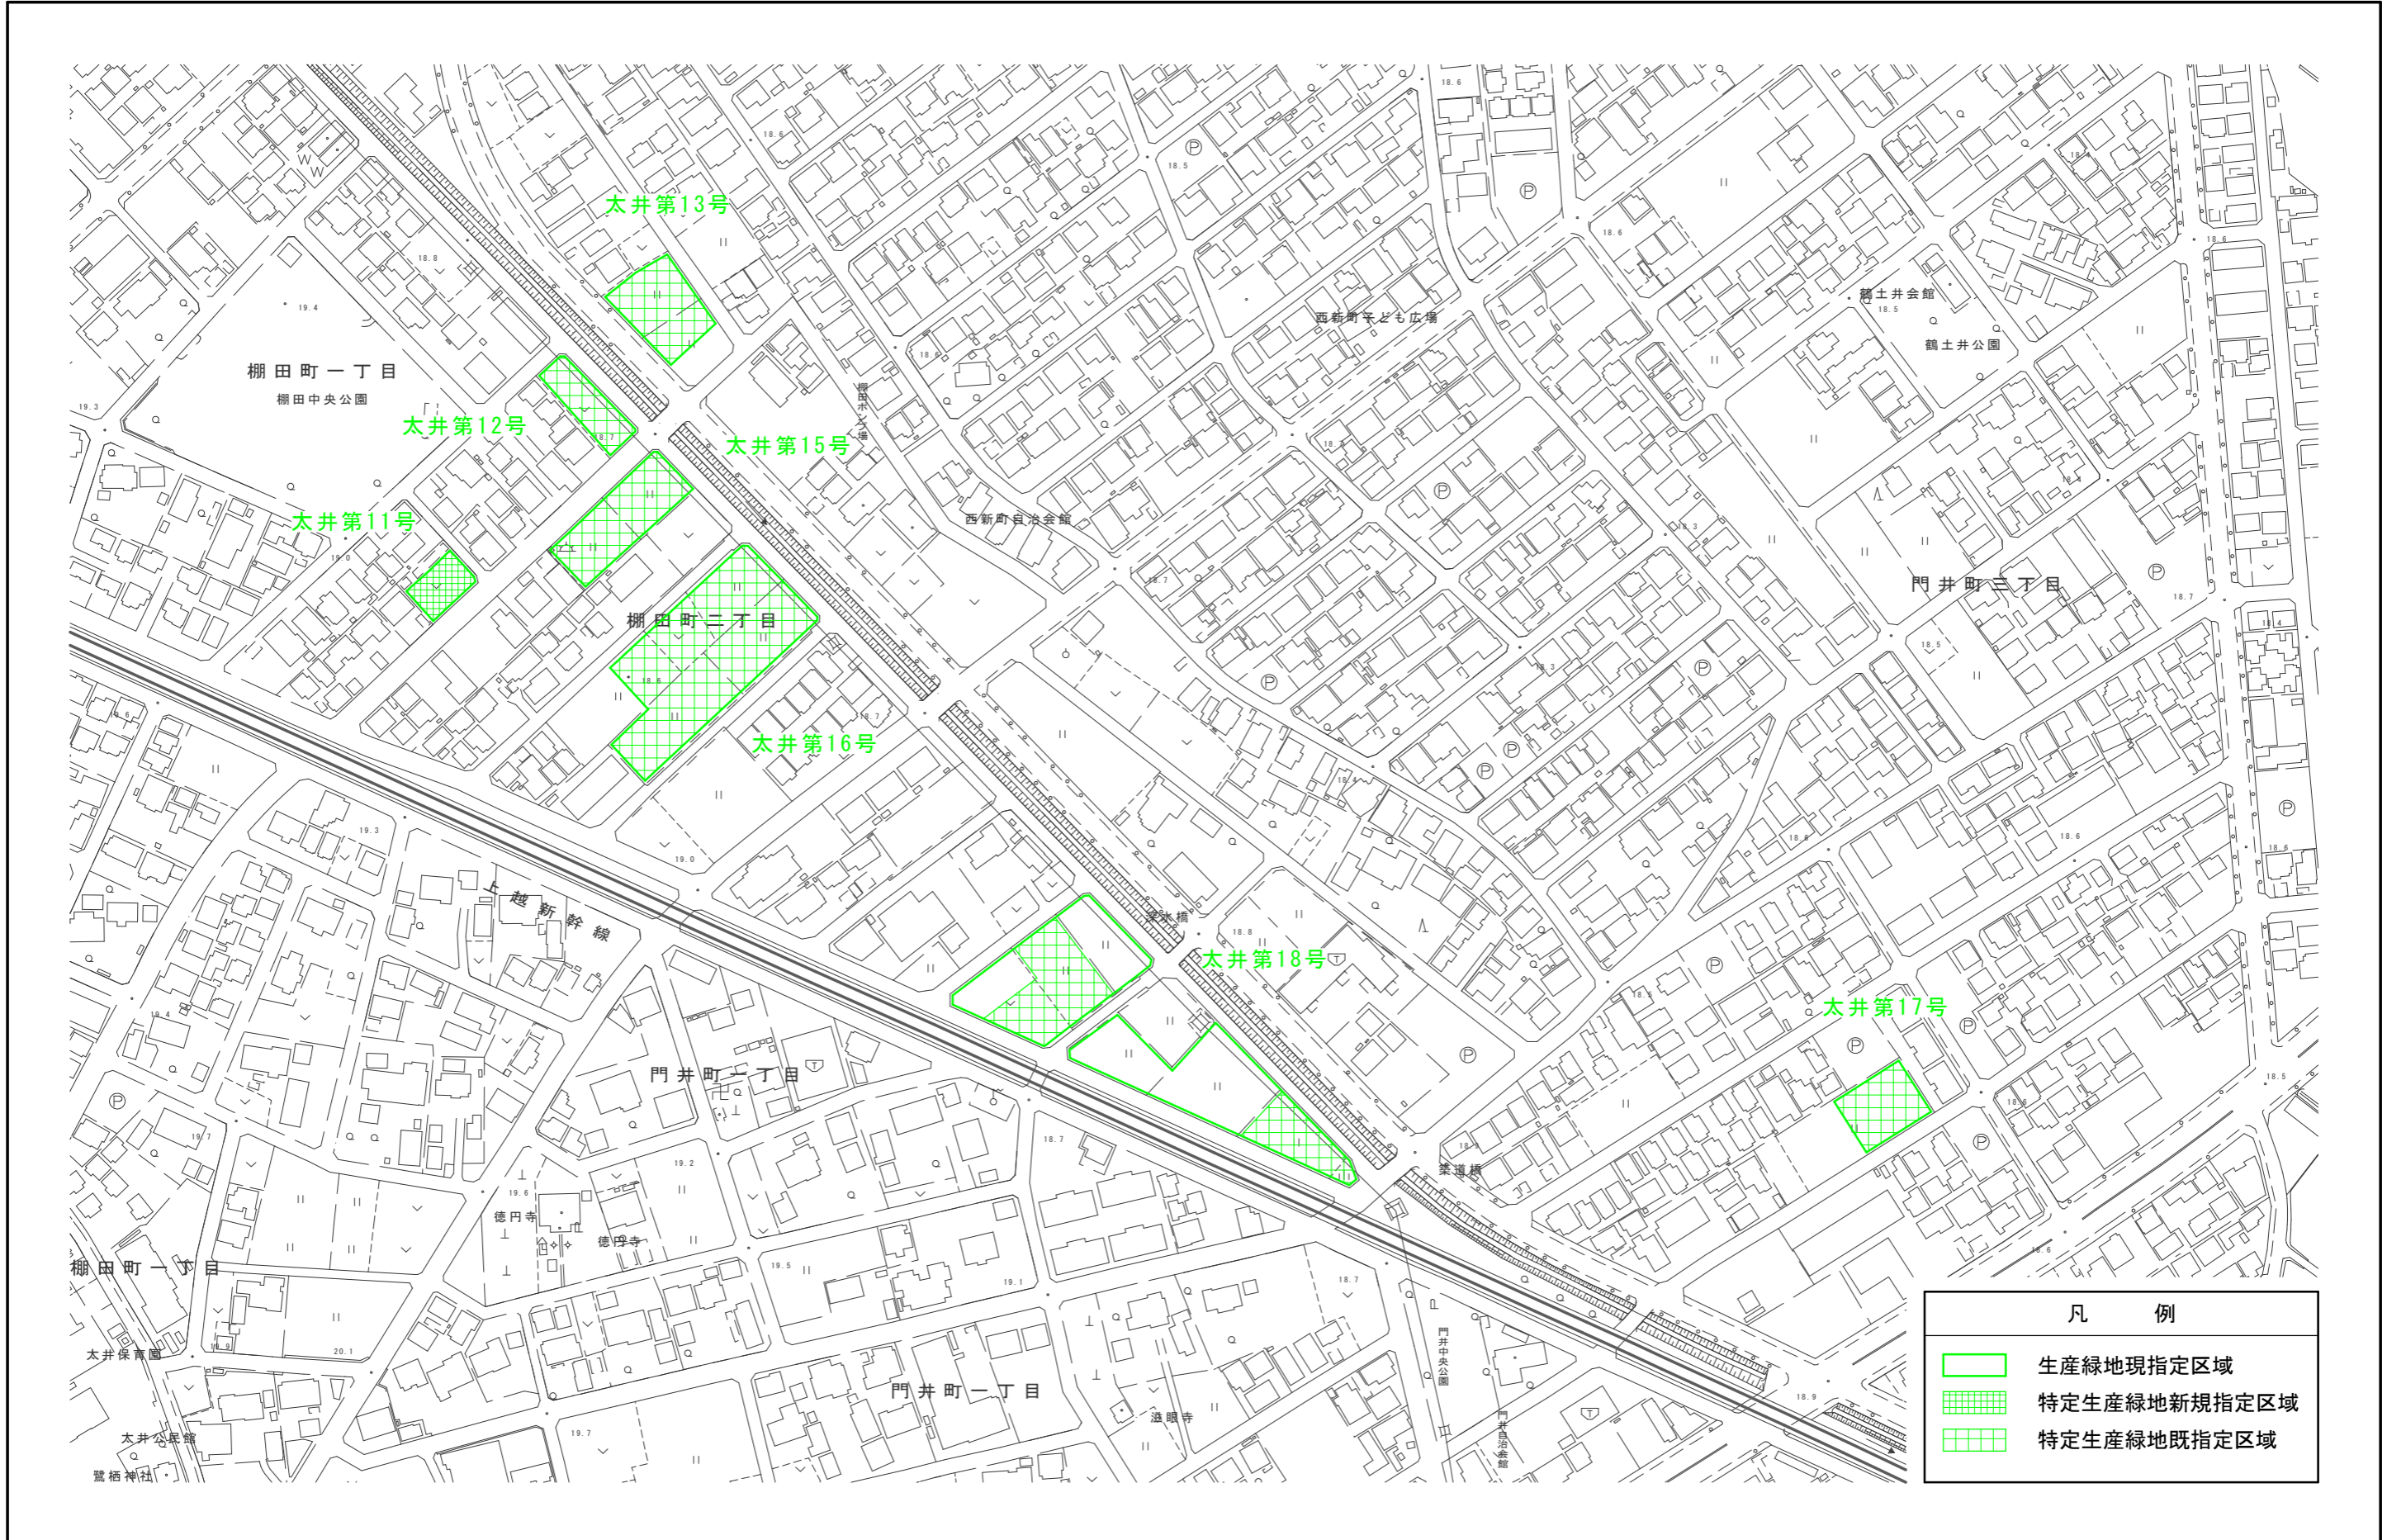

1 : 2,500

1 : 2,500

1 : 2,500

1 : 2,500

凡 例	
	生産緑地現指定区域
	特定生産緑地新規指定区域
	特定生産緑地既指定区域

1 : 2,500