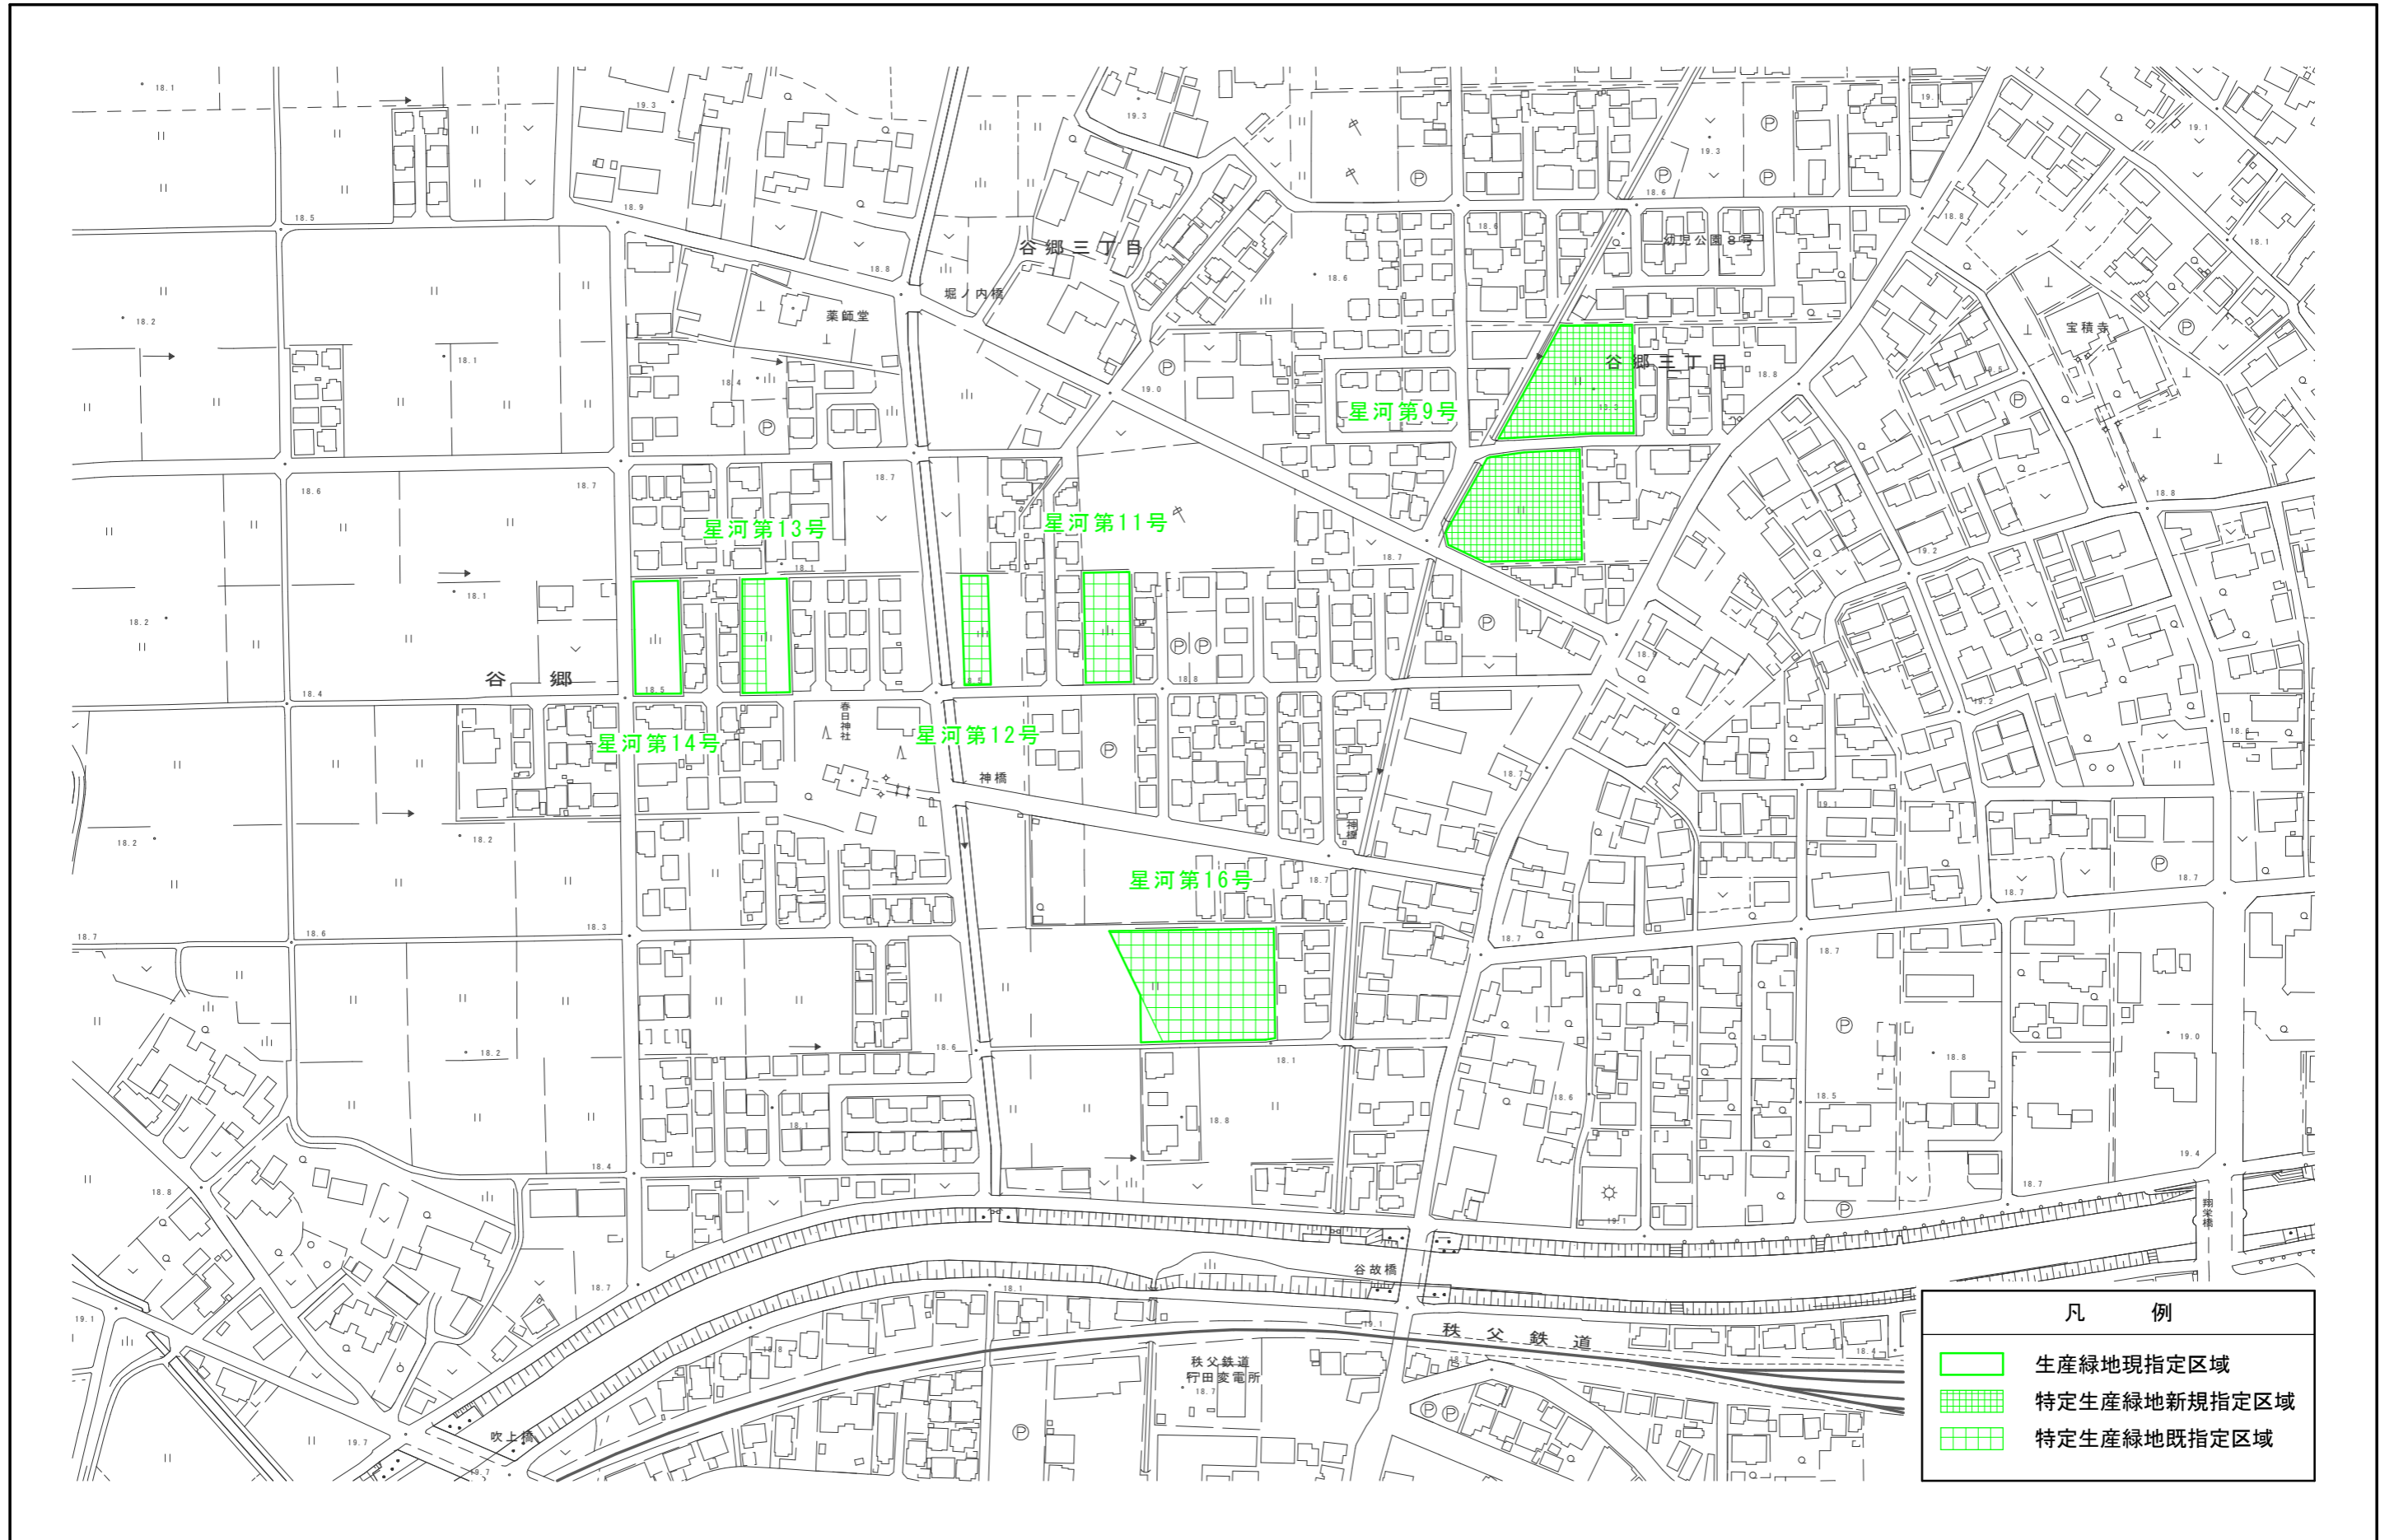

1 : 2,500

1 : 2,500

1 : 2,500

1 : 2,500

凡 例	
	生産緑地現指定区域
	特定生産緑地新規指定区域
	特定生産緑地既指定区域

1 : 2,500