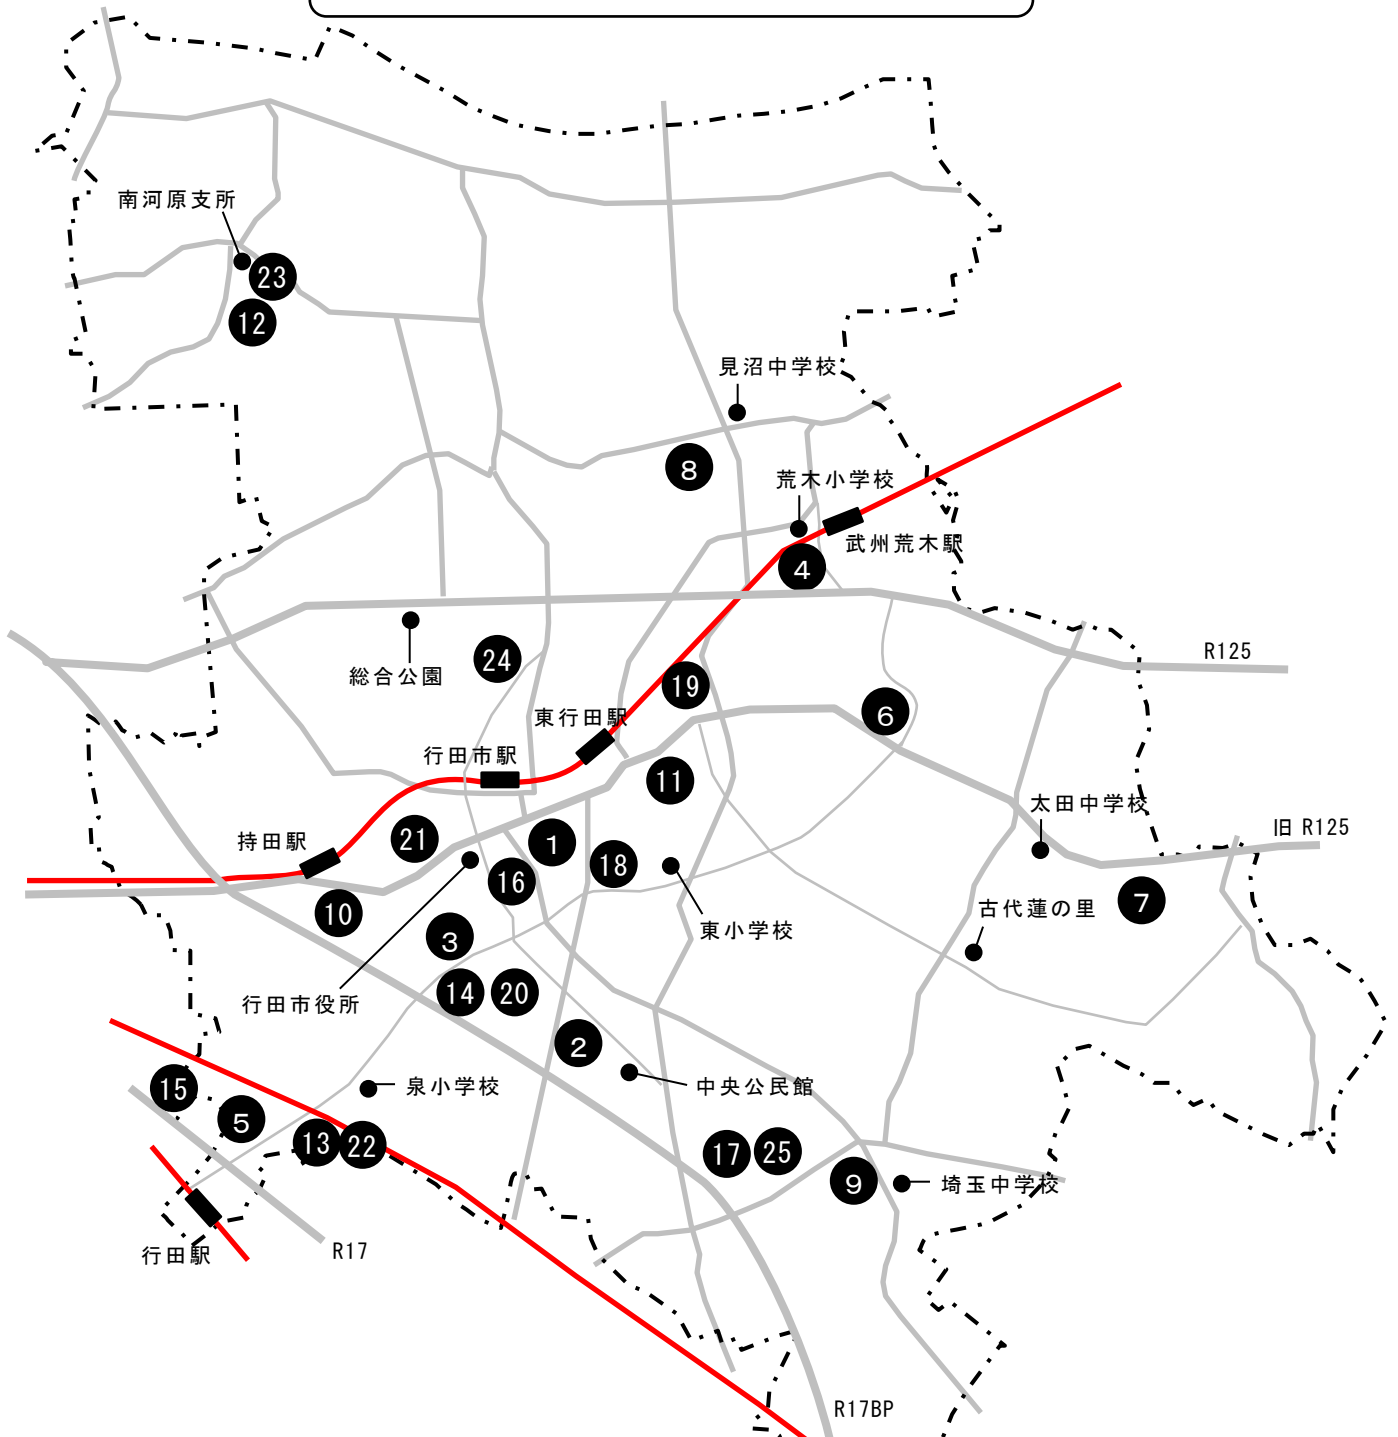

保育施設・教育施設 位置図

- | | | |
|---------------|--------------|------------|
| ① 若葉保育園 | ⑪ 長野保育園 | ⑳ 富士見ヶ丘幼稚園 |
| ② 和光保育園 | ⑫ 南河原保育園 | ㉑ ホザナ幼稚園 |
| ③ 白鳩保育園 | ⑬ たけのこ保育室 | ㉒ まつたけ幼稚園 |
| ④ ホザナ保育園 | ⑭ 長澤家庭保育室 | ㉓ 南河原幼稚園 |
| ⑤ 太井保育園 | ⑮ あゆみ保育園 | ㉔ やごうこども園 |
| ⑥ 小羊チャイルドセンター | ⑯ こどものみらい保育園 | ㉕ やなぎ幼稚園 |
| ⑦ 太田保育園 | ⑰ きらめきの森保育園 | |
| ⑧ 行田こども園 | ⑱ 老本幼稚園 | |
| ⑨ 埼玉保育園 | ㉑ 行田幼稚園 | |
| ⑩ 持田保育園 | | |