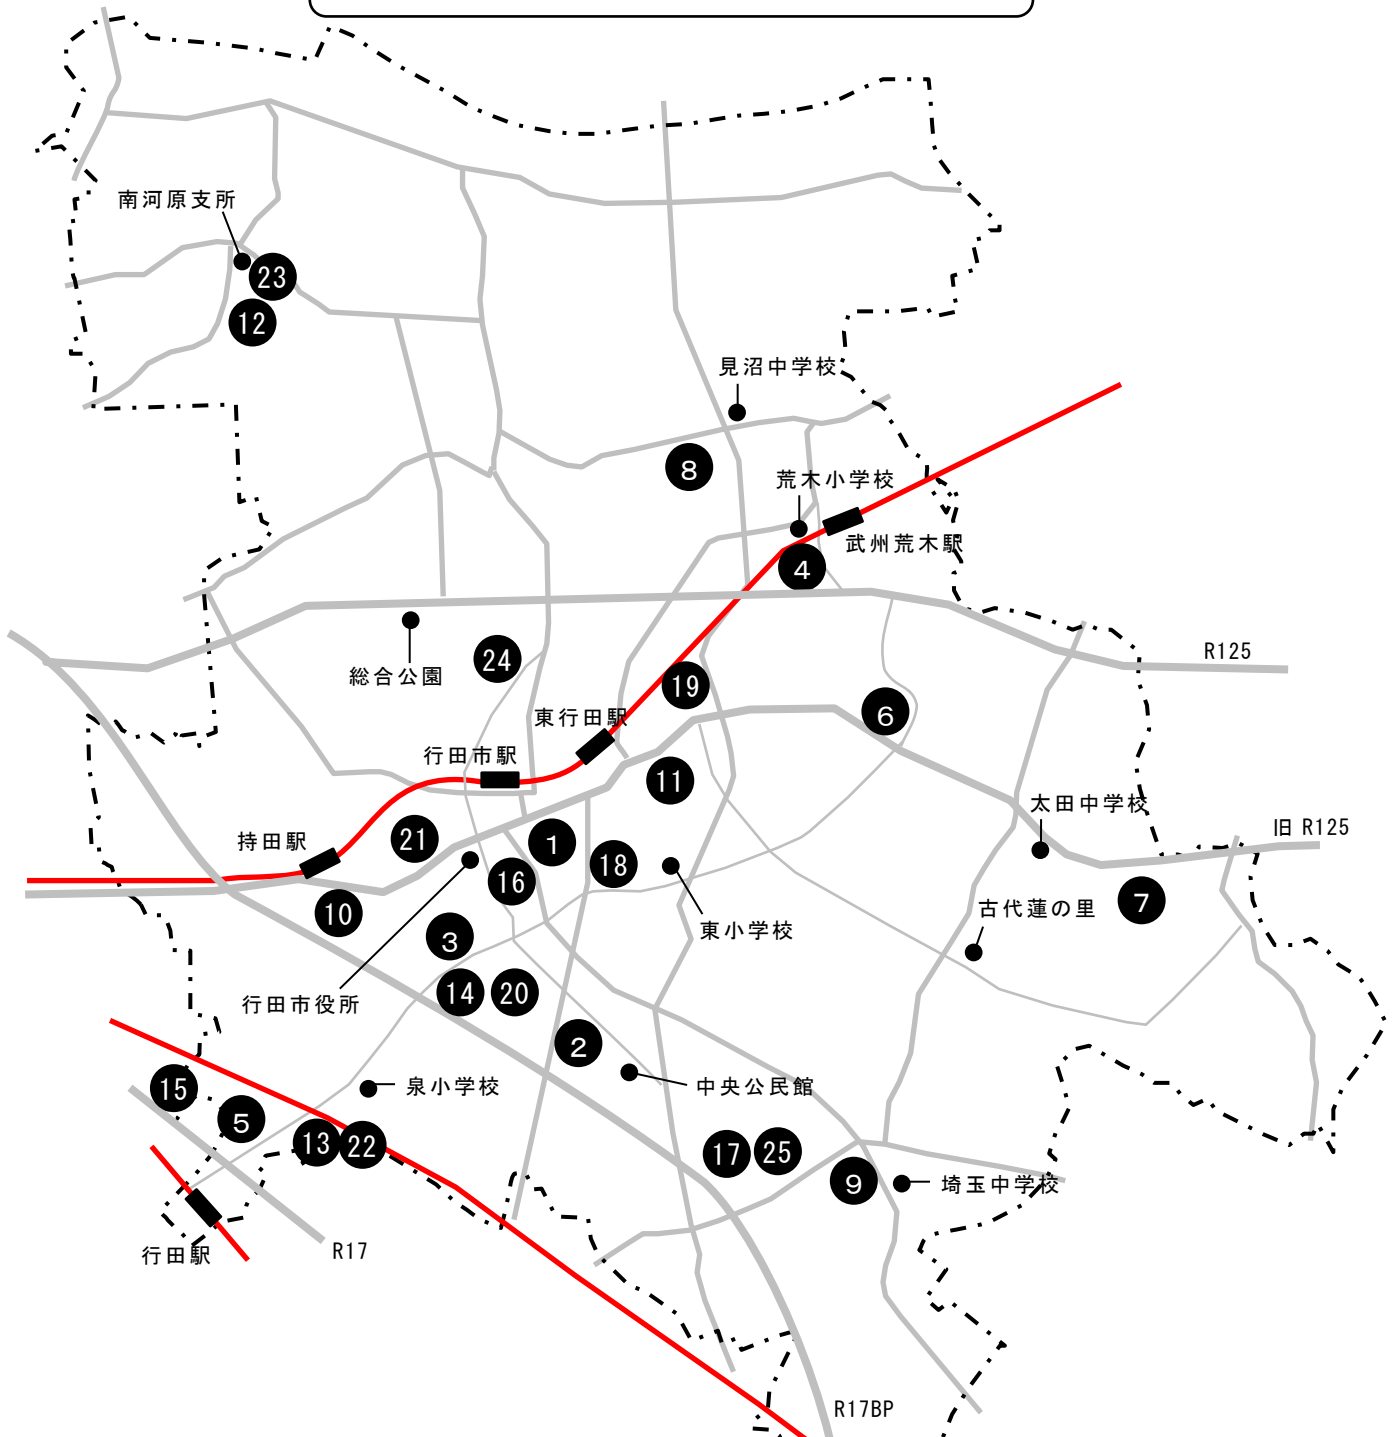

保育施設・教育施設 位置図

- |               |              |           |
|---------------|--------------|-----------|
| ① 若葉保育園       | ⑪ 長野保育園      | ⑳ ホザナ幼稚園  |
| ② 和光保育園       | ⑫ 南河原保育園     | ㉑ まつたけ幼稚園 |
| ③ 白鳩保育園       | ⑬ たけのこ保育室    | ㉒ 南河原幼稚園  |
| ④ ホザナ保育園      | ⑭ 長澤家庭保育室    | ㉓ やごうこども園 |
| ⑤ 太井保育園       | ⑮ あゆみ保育園     | ㉔ やなぎ幼稚園  |
| ⑥ 小羊チャイルドセンター | ⑯ こどものみらい保育園 |           |
| ⑦ 太田保育園       | ⑰ きらめきの森保育園  |           |
| ⑧ 行田こども園      | ⑱ 老本幼稚園      |           |
| ⑨ 埼玉保育園       | ㉑ 行田幼稚園      |           |
| ⑩ 持田保育園       | ㉒ 富士見ヶ丘幼稚園   |           |