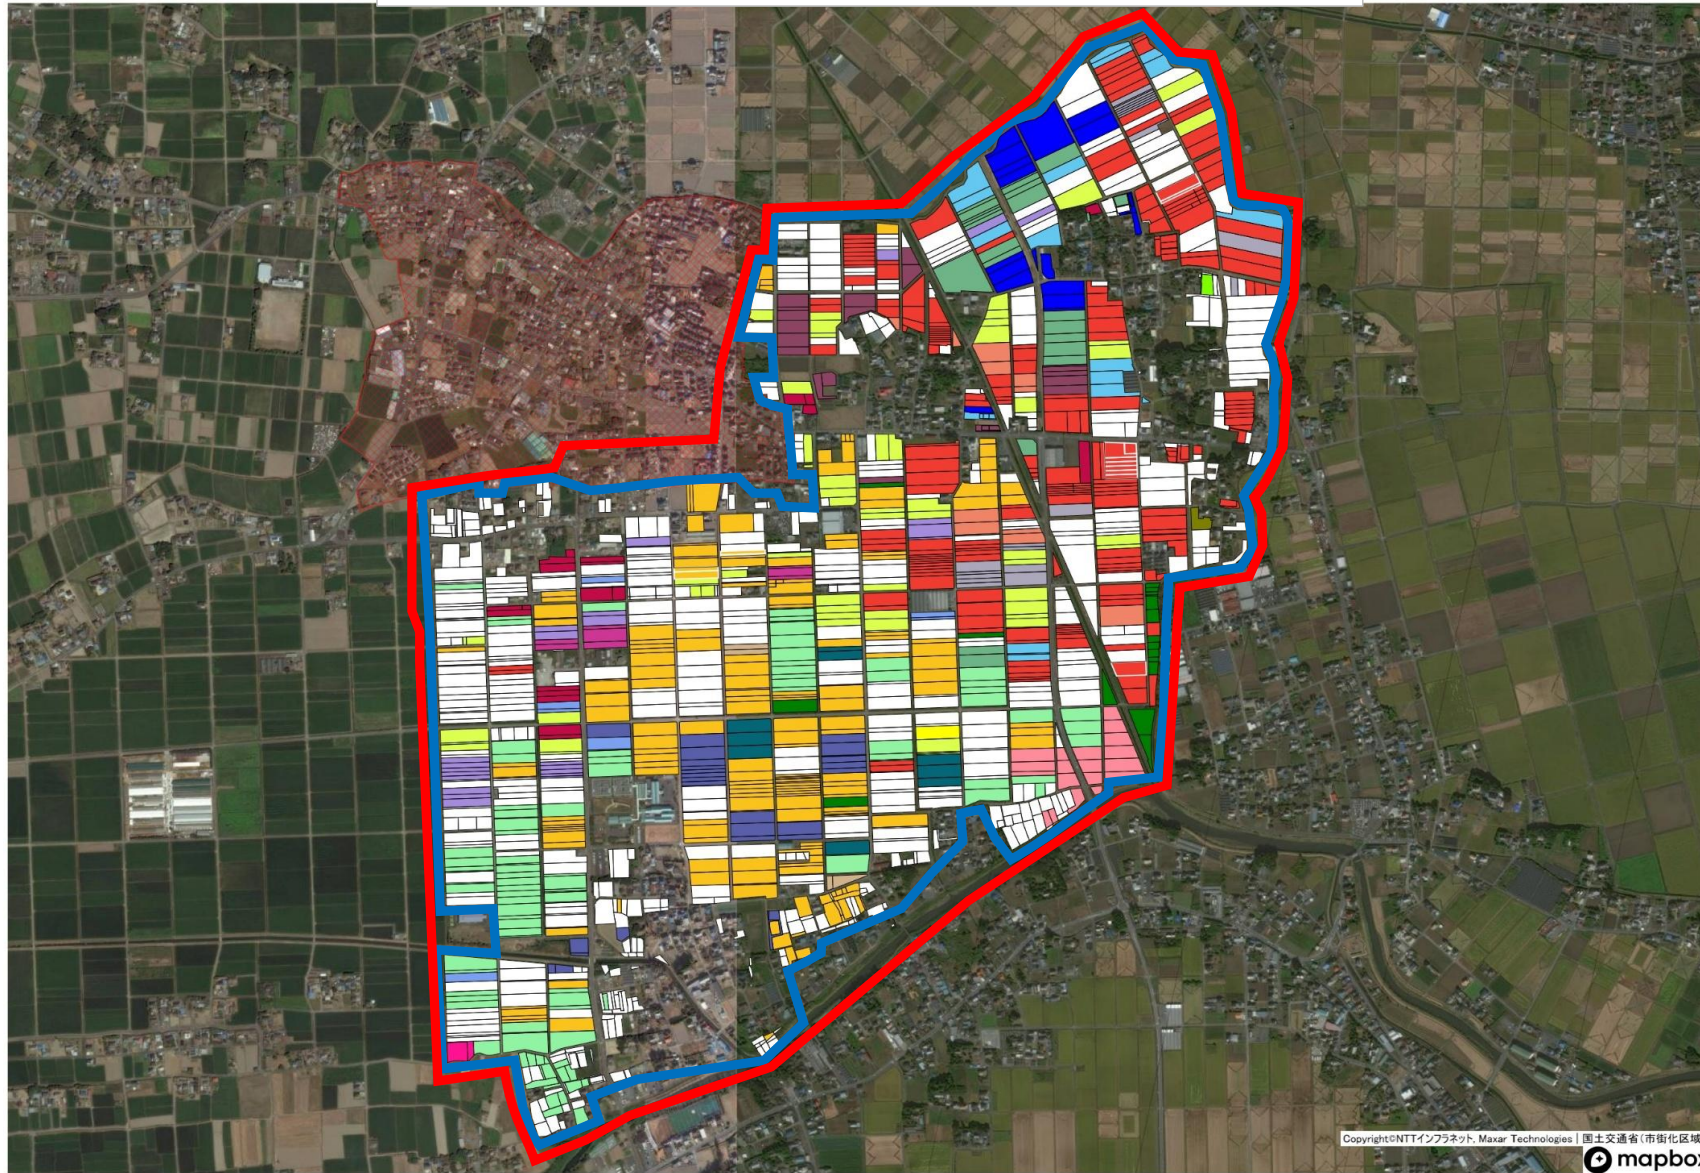

⑦犬塚・馬見塚・中江袋地区 目標地図

- A
- B
- C
- D
- E
- F
- G
- H
- I
- J
- K
- L
- M
- N
- O
- P
- Q
- R
- S
- T
- U
- V
- W
- X
- Y
- 今後検討等

1 : 5000

凡 例	
	対象地区
	策定区域 (農振農用地区域)

Copyright © NTTインフラネット, Maxar Technologies | 国土交通省(市街化区域) mapbox