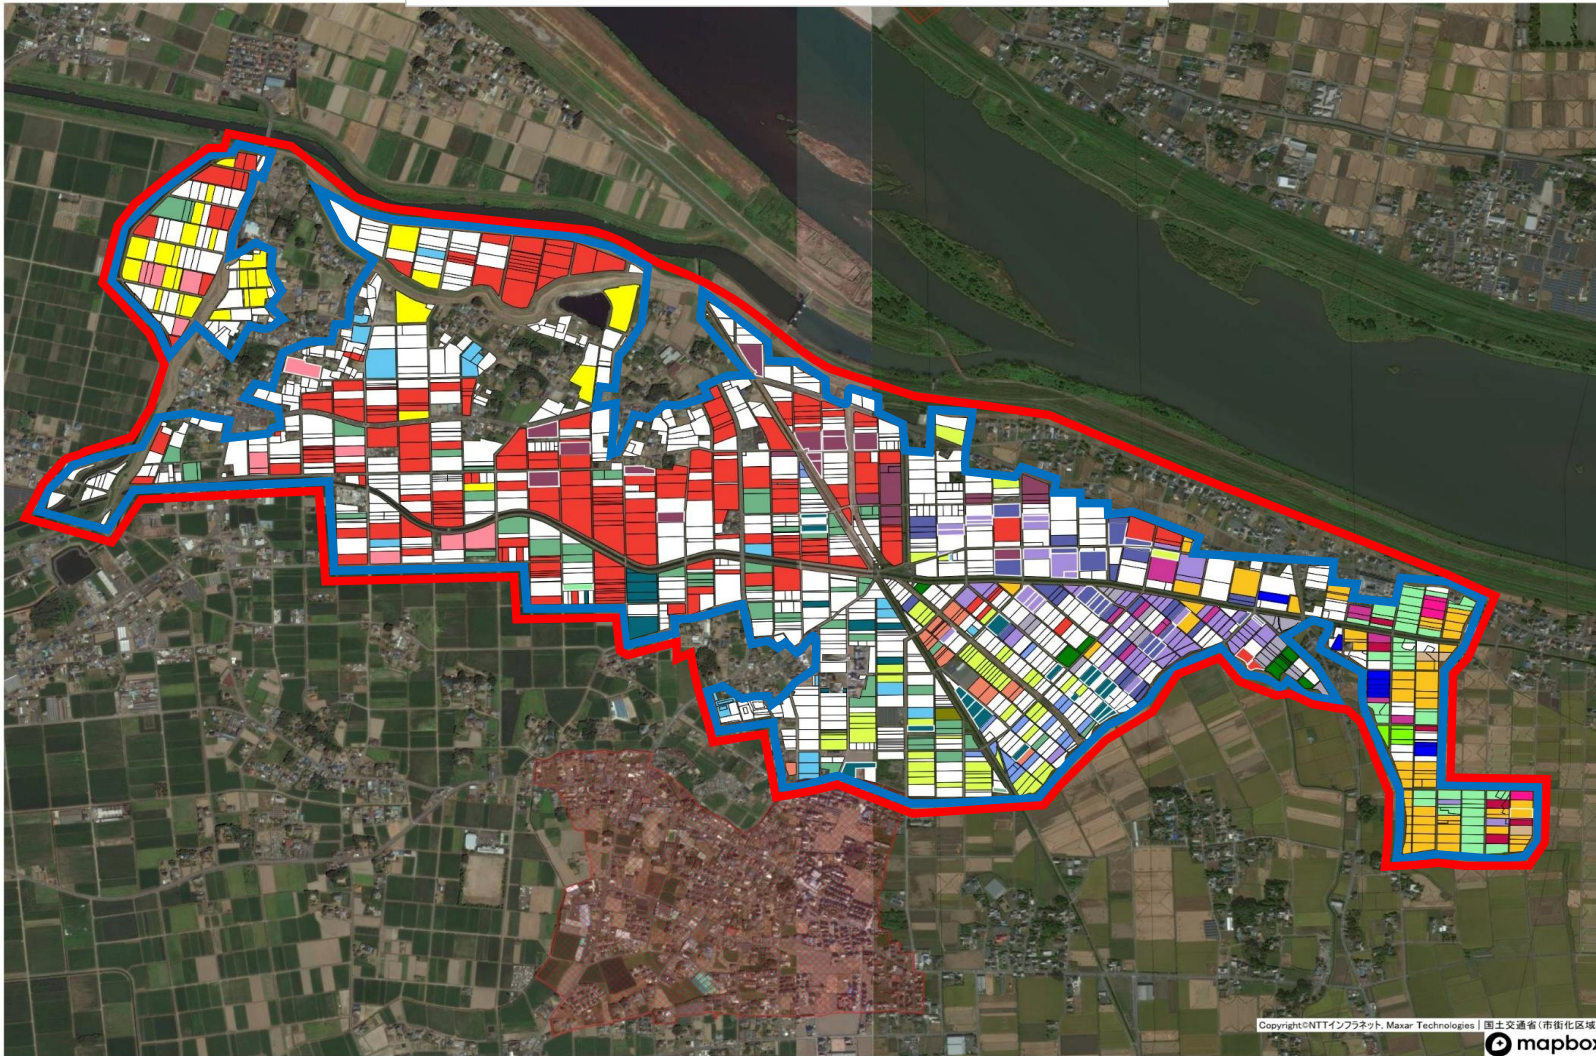

⑤北河原・酒巻地区 目標地図

	A		X
	B		Y
	C		Z
	D		AA
	E		AB
	F		AC
	G		AD
	H		AE
	I		AF
	J		AG
	K		AH
	L		今後検討等
	M		
	N		
	O		
	P		
	Q		
	R		
	S		
	T		
	U		
	V		
	W		

1 : 5500

0 145 290 581

凡 例

	対象地区
	策定区域 (農振農用地区域)

Copyright©NTTインフラネット, Maxar Technologies | 国土交通省(市街化区域) mapbox