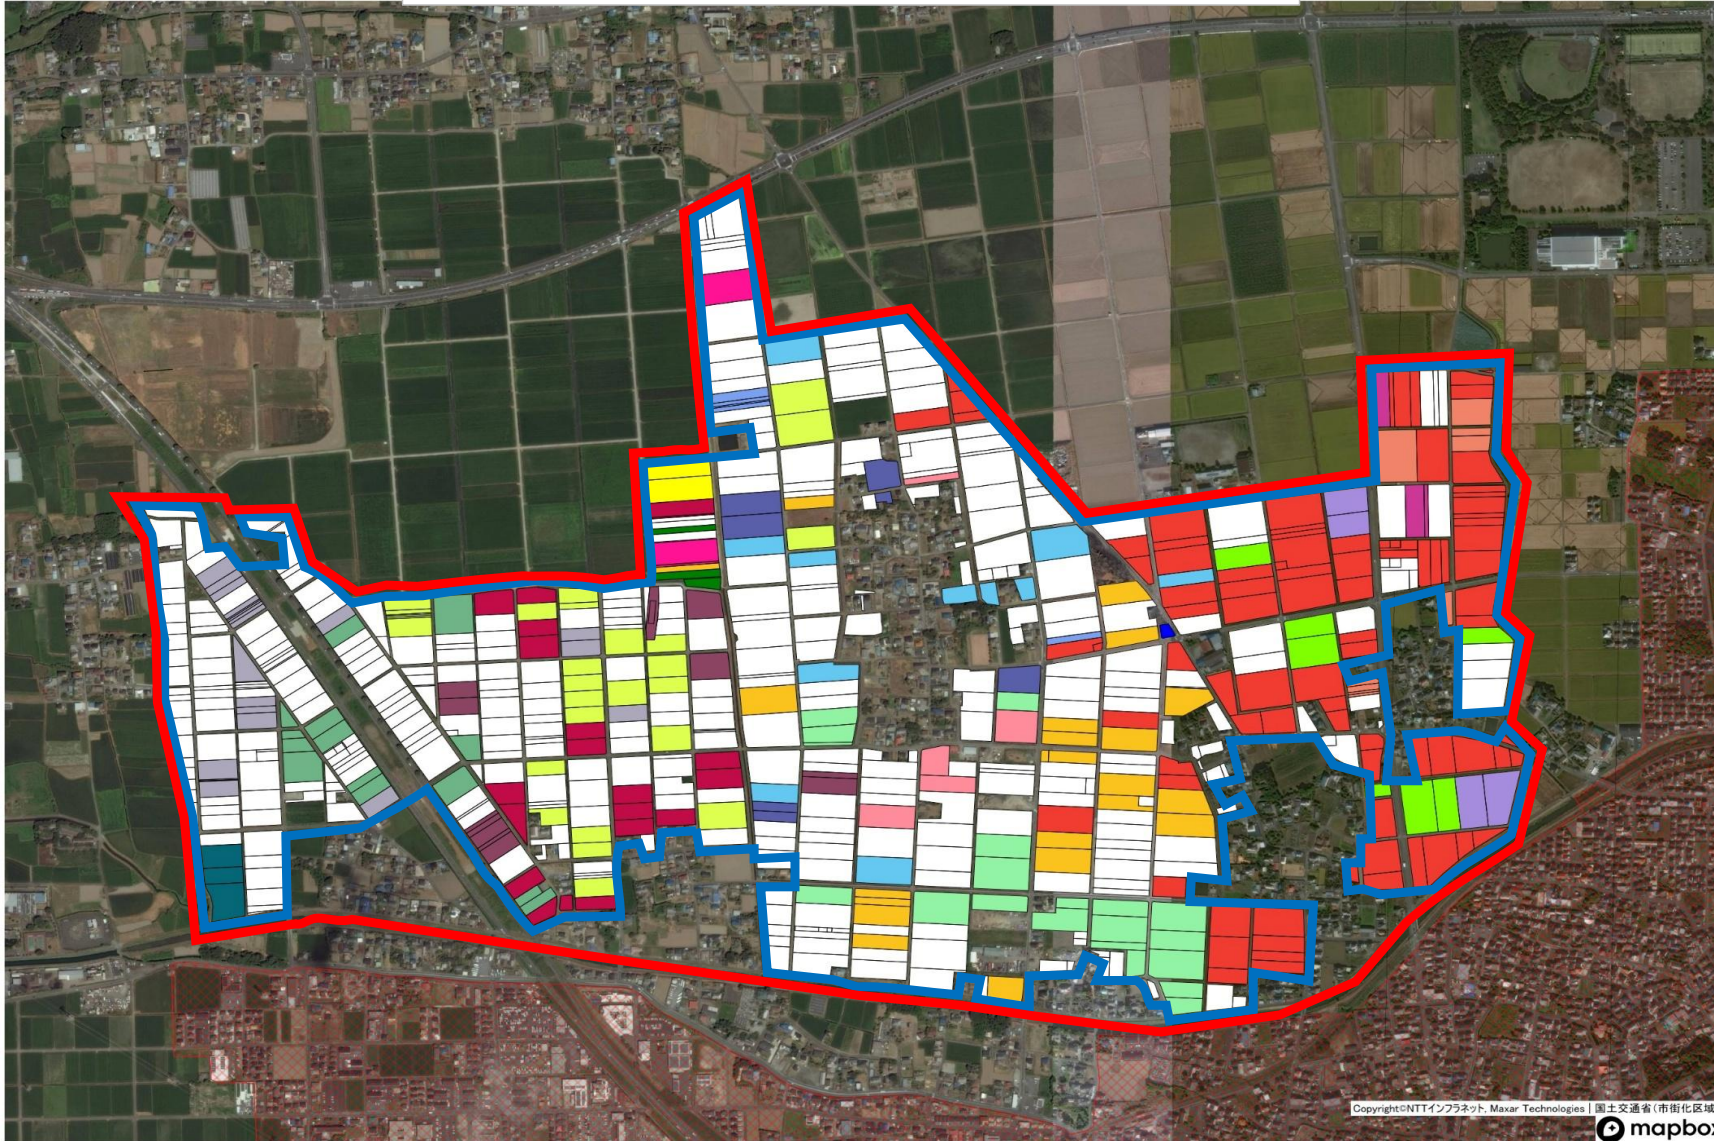

②小敷田・中里・皿尾地区 目標地図

- A
- B
- C
- D
- E
- F
- G
- H
- I
- J
- K
- L
- M
- N
- O
- P
- Q
- R
- S
- T
- U
- 今後検討等

Copyright©NTTインフラネット, Maxar Technologies | 国土交通省(市街化区域) mapbox

1 : 4000

凡 例	
	対象地区
	策定区域 (農振農用地区域)