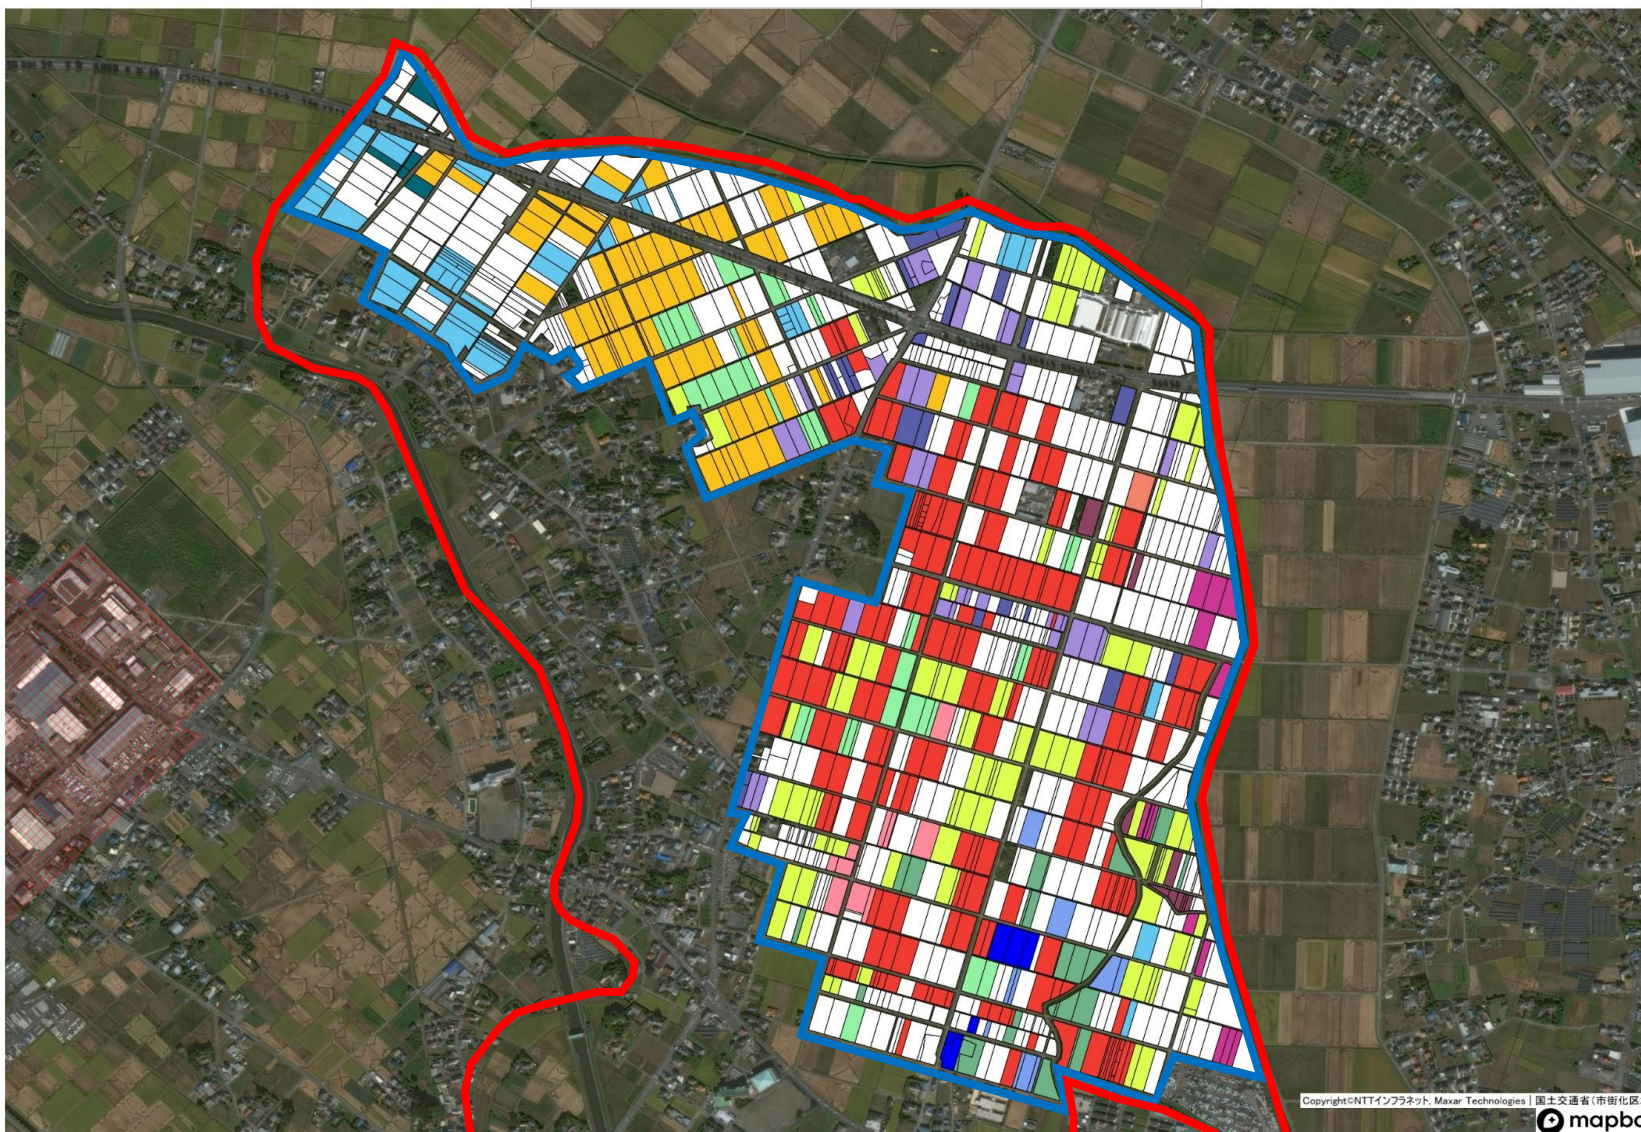

⑭下須戸地区 目標地図

- A
- B
- C
- D
- E
- F
- G
- H
- I
- J
- K
- L
- M
- N
- O
- P
- 今後検討等

1 : 4000

Copyright©NTTインフラネット, Maxar Technologies | 国土交通省(市街化区域) mapbox

凡 例	
<span style="display: inline-block; width: 20px; height: 10px; border: 2px solid red; margin-right: 5px;"></span>	対象地区
<span style="display: inline-block; width: 20px; height: 10px; border: 2px solid blue; margin-right: 5px;"></span>	策定区域 (農振農用地区域)