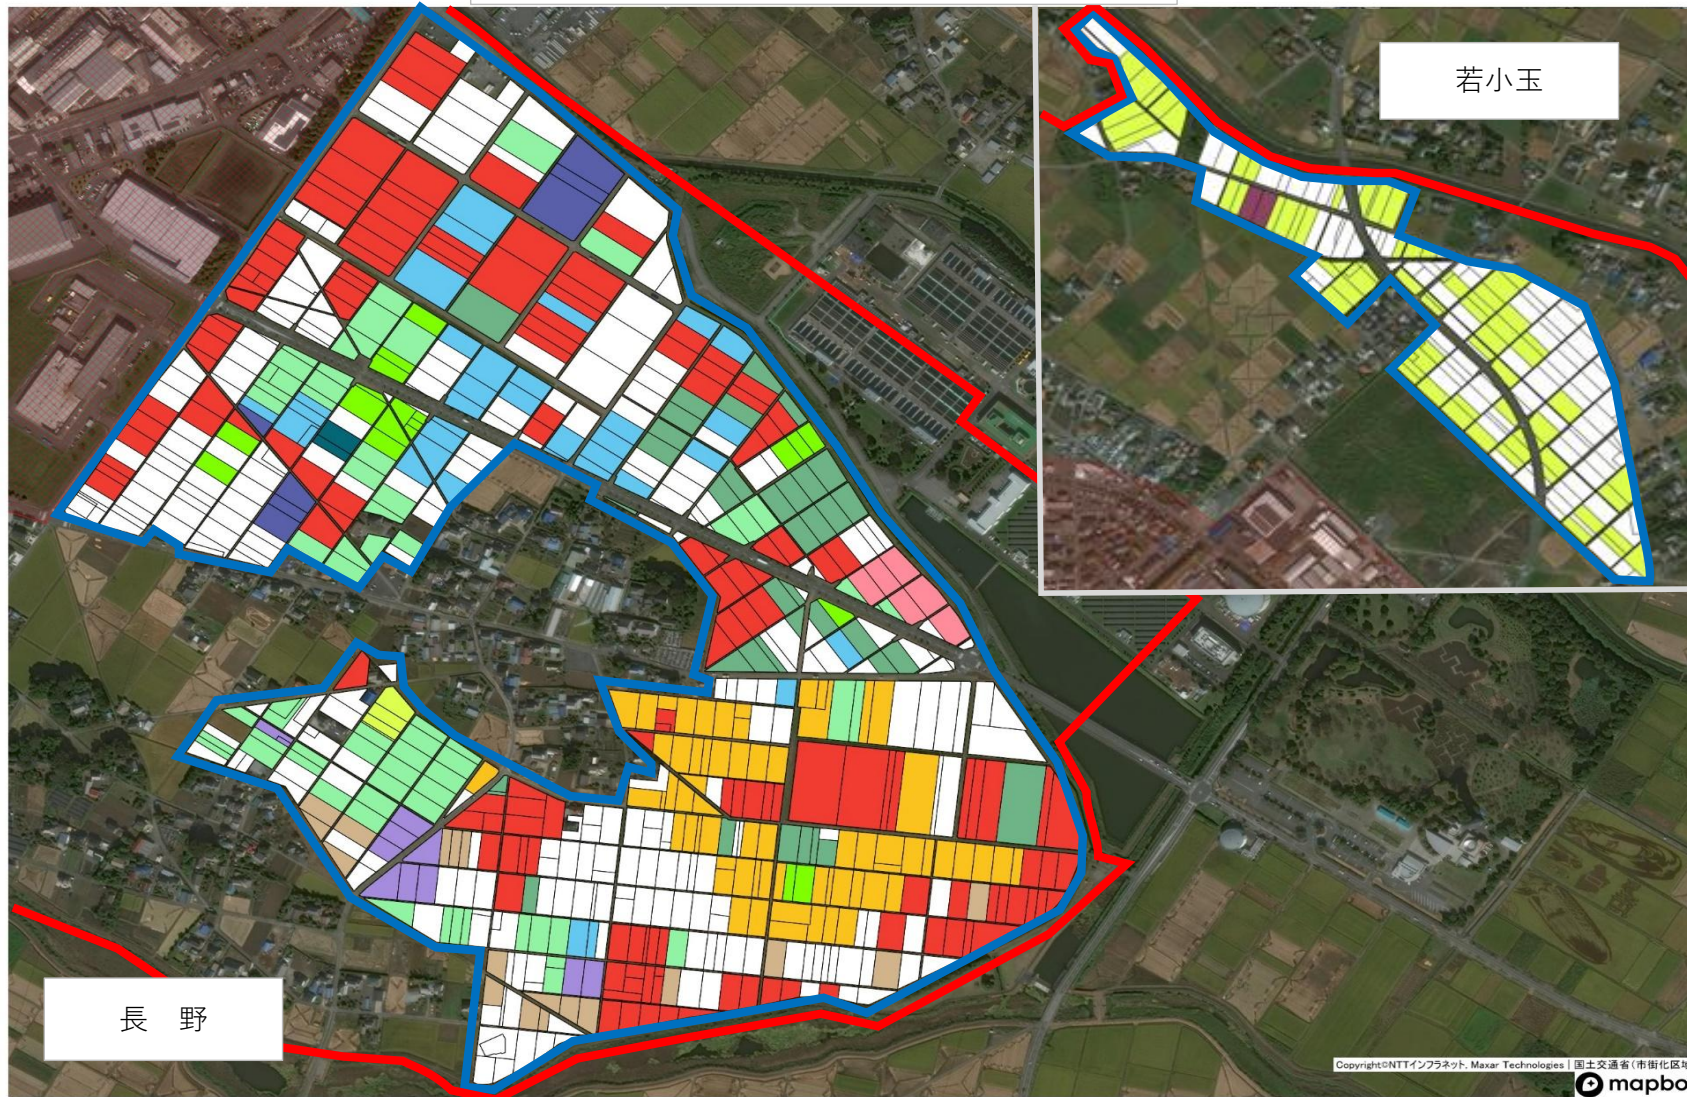

⑫長野地区目標地図

- A
- B
- C
- D
- E
- F
- G
- H
- I
- J
- K
- L
- M
- N
- O
- P
- Q
- R
- S
- T
- U
- V
- 今後検討等

長野

若小玉

1 : 2500

凡 例	
<span style="display: inline-block; width: 15px; height: 15px; border: 2px solid red; margin-right: 5px;"></span>	対象地区
<span style="display: inline-block; width: 15px; height: 15px; border: 2px solid blue; margin-right: 5px;"></span>	策定区域 (農振農用地区域)

Copyright©NTTインフラネット, Maxar Technologies | 国土交通省(市街化区域) mapbox