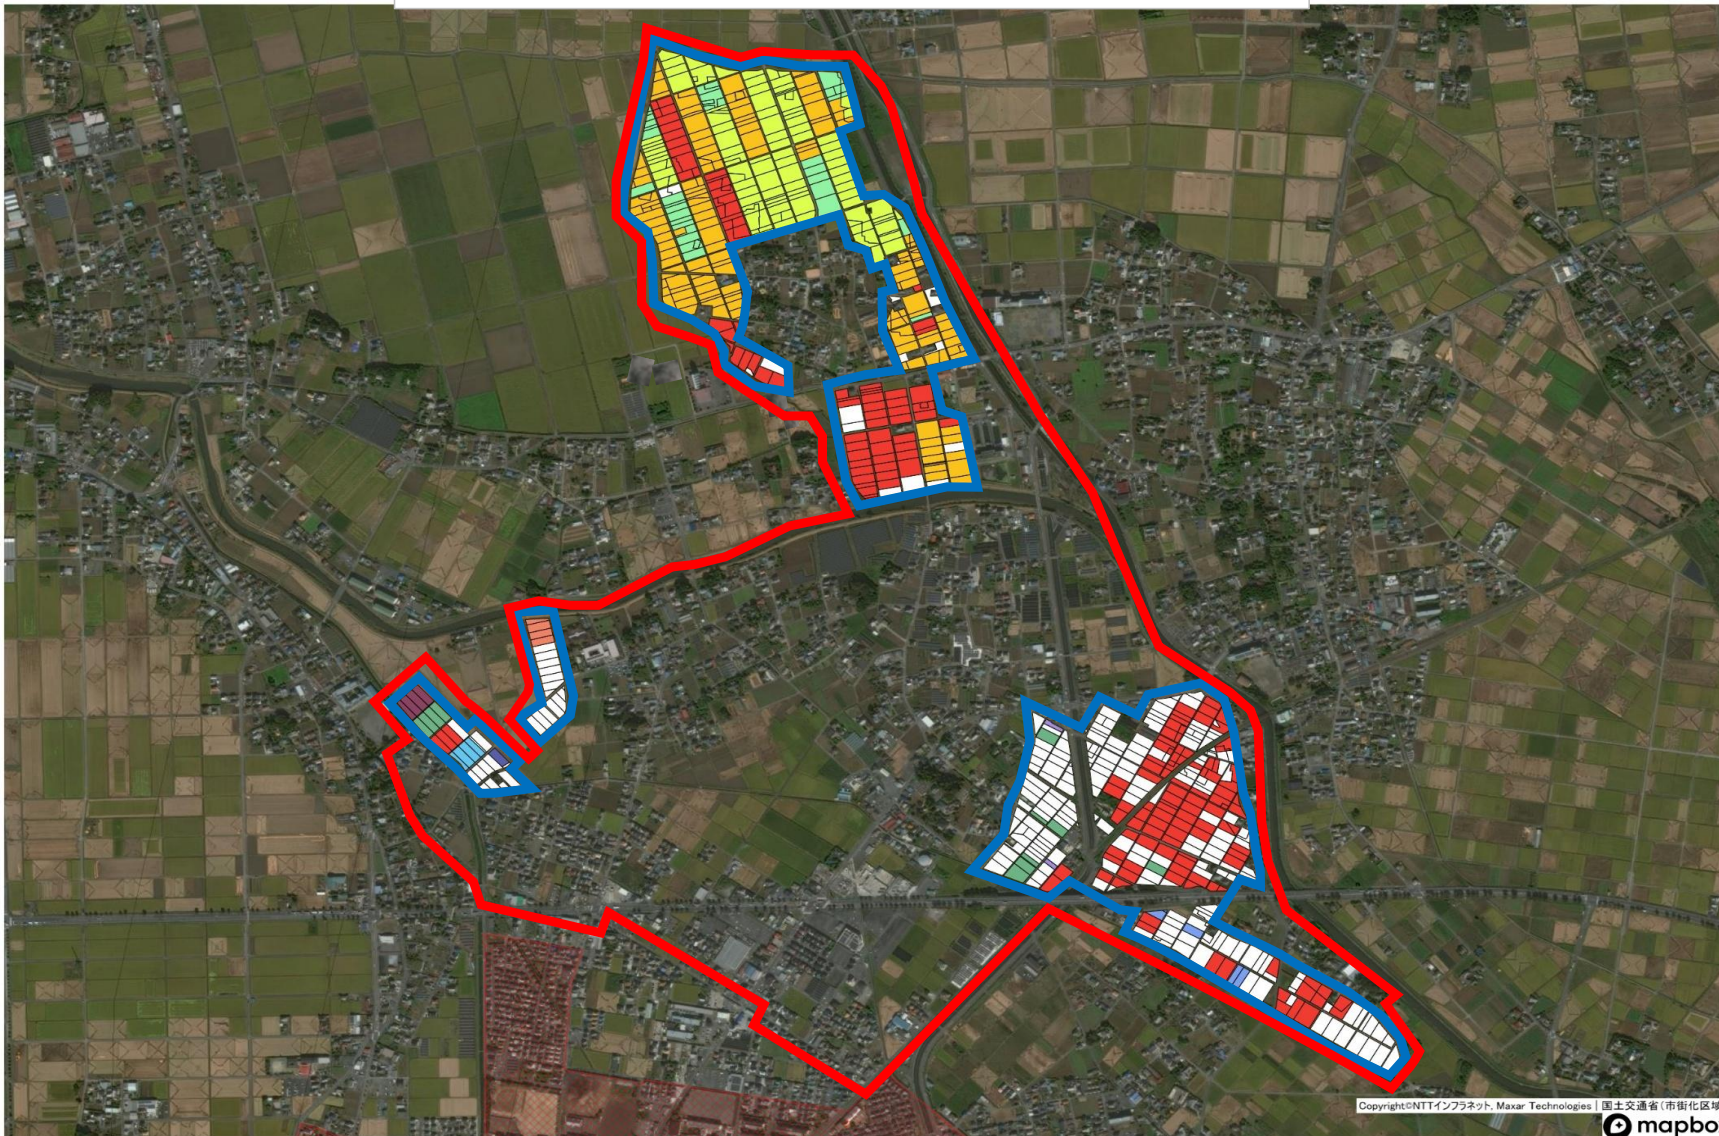

⑪小見・白川戸・荒木地区 目標地図

- A
- B
- C
- D
- E
- F
- G
- H
- I
- J
- K
- L
- M
- N
- O
- 今後検討等

Copyright©NTTインフラネット, Maxar Technologies | 国土交通省(市街化区域) mapbox

凡 例	
	対象地区
	策定区域 (農振農用地区域)