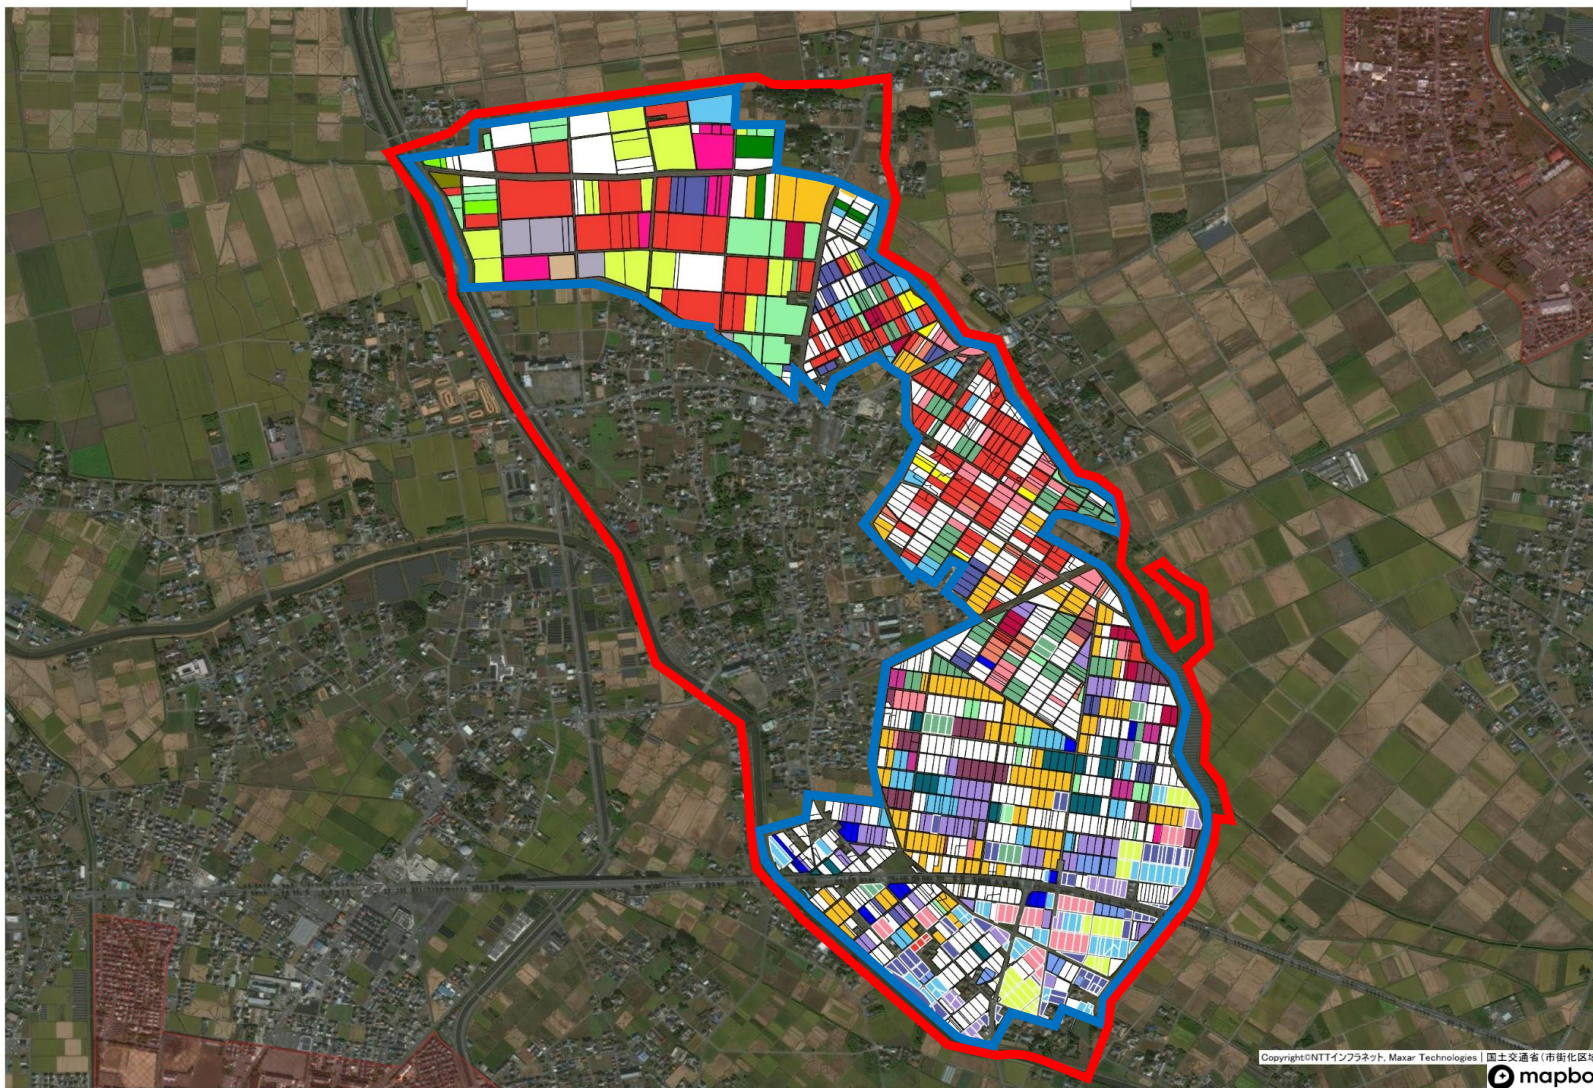

⑩荒木地区 目標地図

1 : 5500

凡 例	
	対象地区
	策定区域 (農振農用地区域)

Copyright©NTTインフラネット, Maxar Technologies | 国土交通省(市街化区域) mapbox