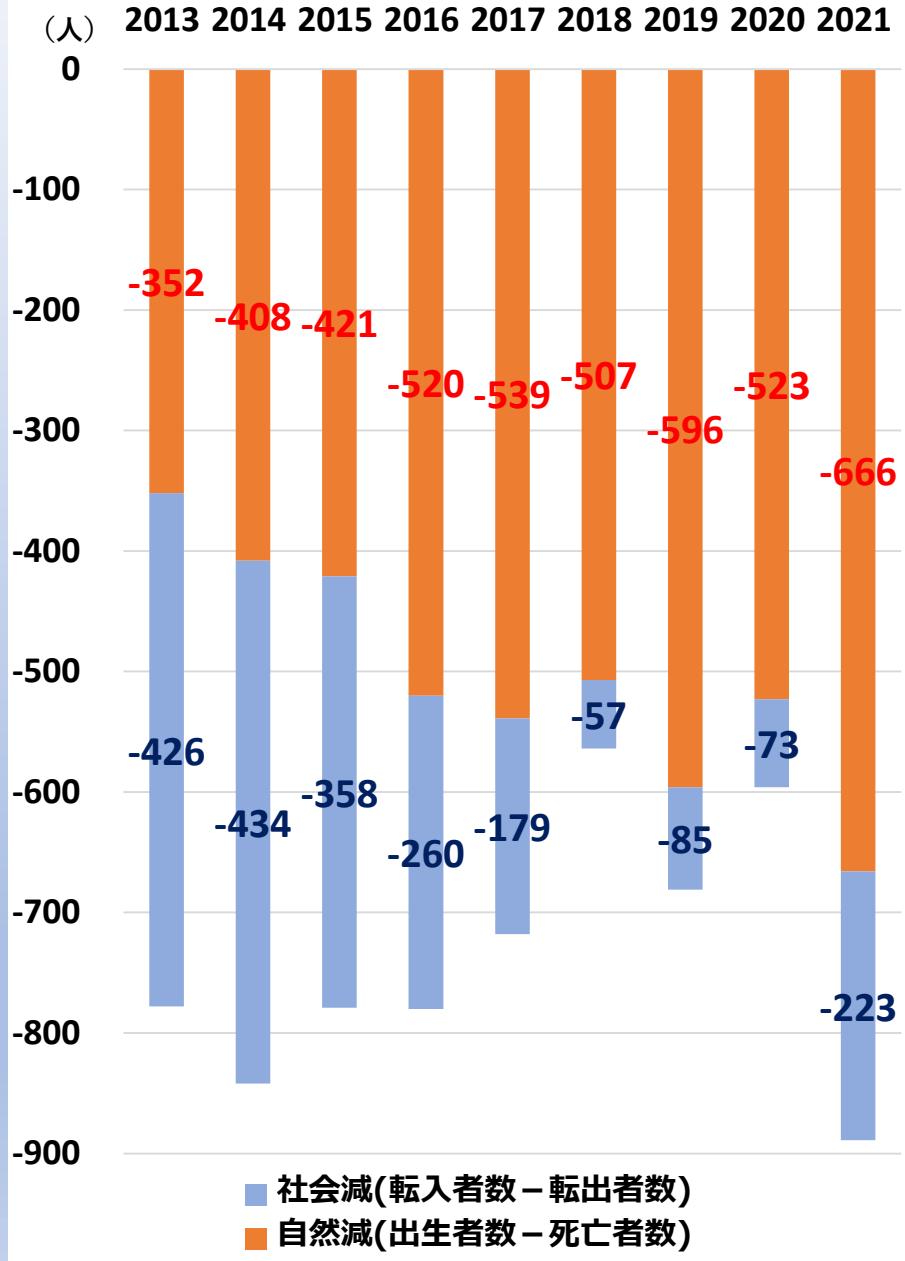

行田市の人口動態等データ

総人口の推移

年齢3区分別人口の推移

「市独自推計」の2025年及び2030年の数値
 については、「第6次総合振興計画の推計値」

人口減の内訳

合計特殊出生率

出生者数・死亡者数

転入者数・転出者数