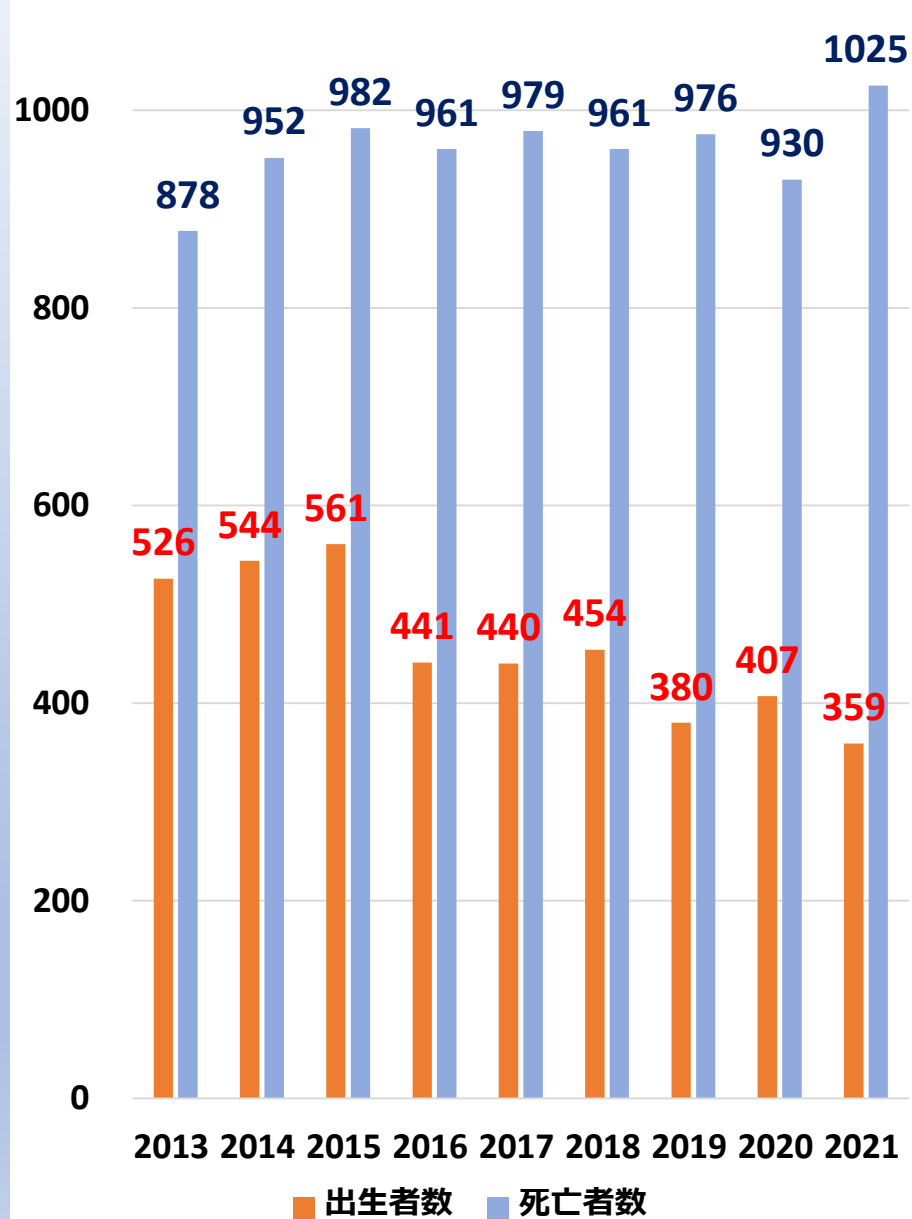

行田市の人口動態等データ

総人口の推移

年齢3区分別人口の推移

「市独自推計」の2025年及び2030年の数値
 については、「第6次総合振興計画の推計値」

人口減の内訳

合計特殊出生率

出生者数・死亡者数

転入者数・転出者数