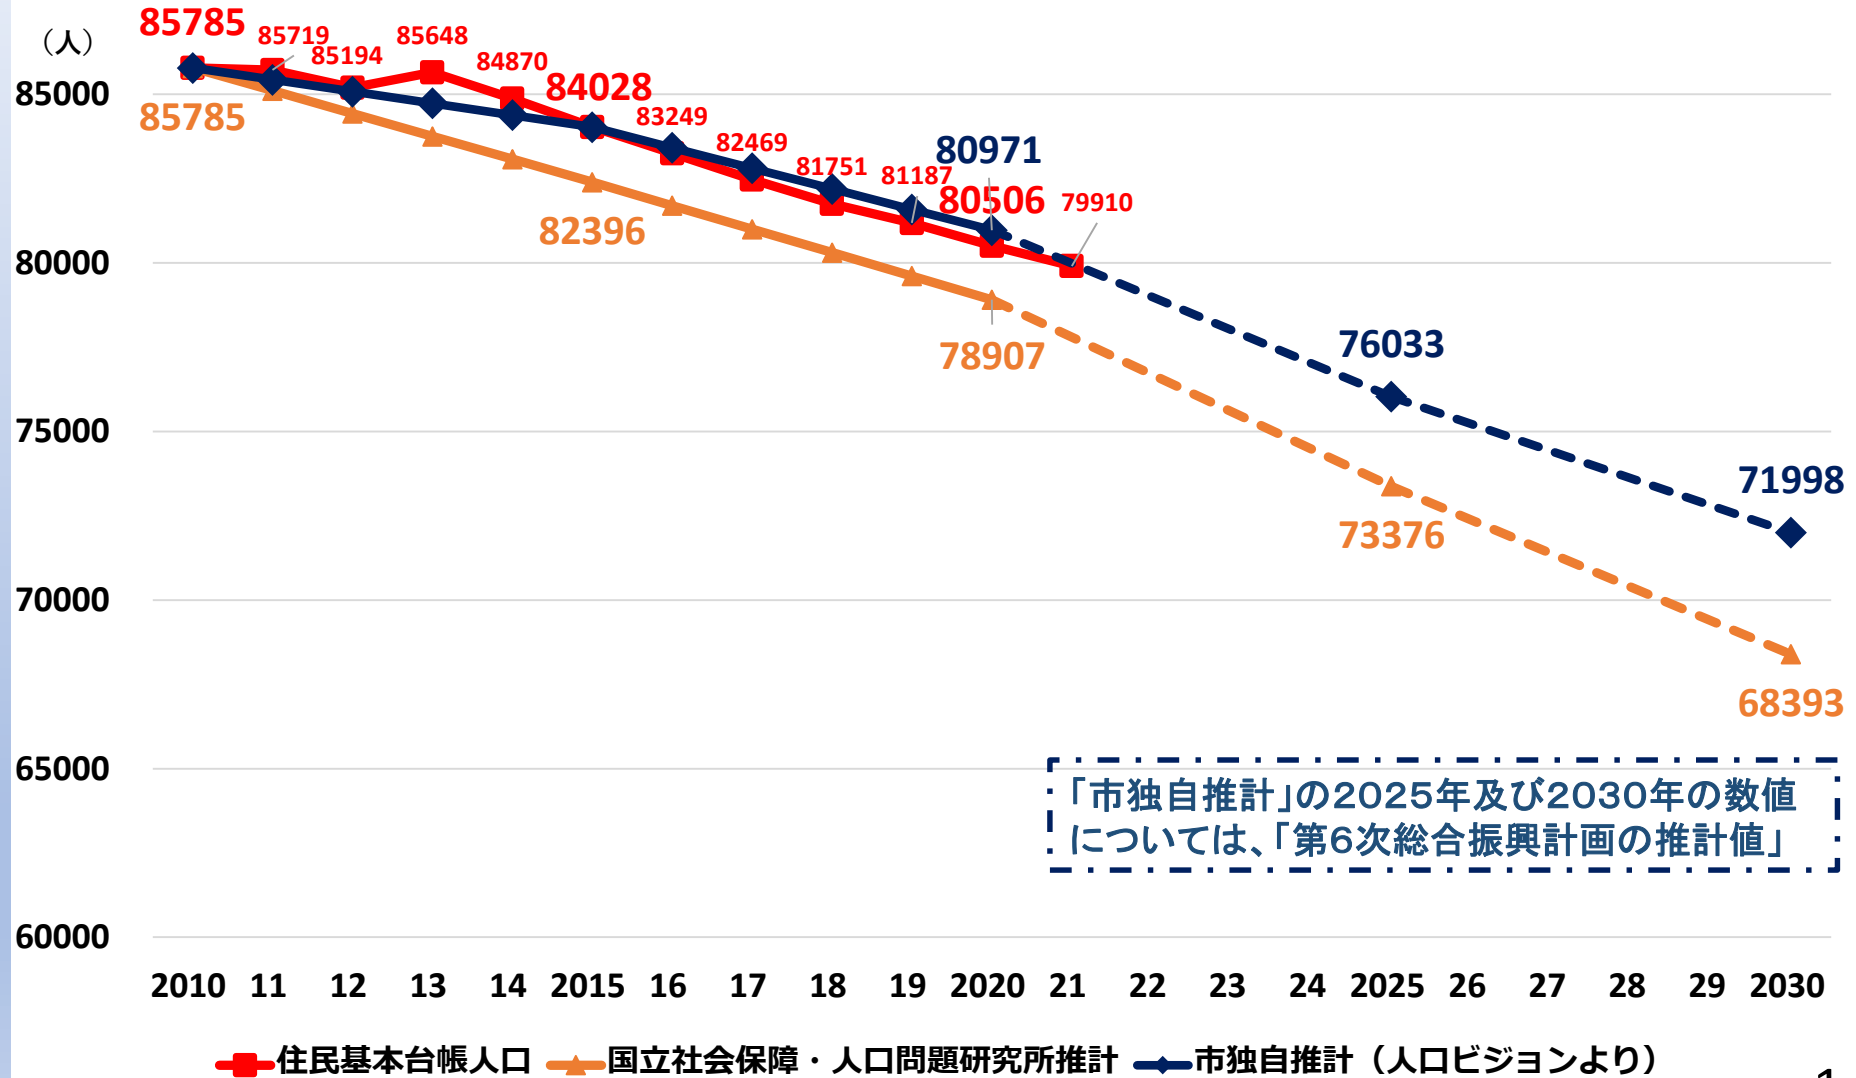

行田市の人口動態等データ

総人口の推移

年齢3区分別人口の推移

「市独自推計」の2025年及び2030年の数値
 については、「第6次総合振興計画の推計値」

人口減の内訳

合計特殊出生率

出生者数・死亡者数

転入者数・転出者数