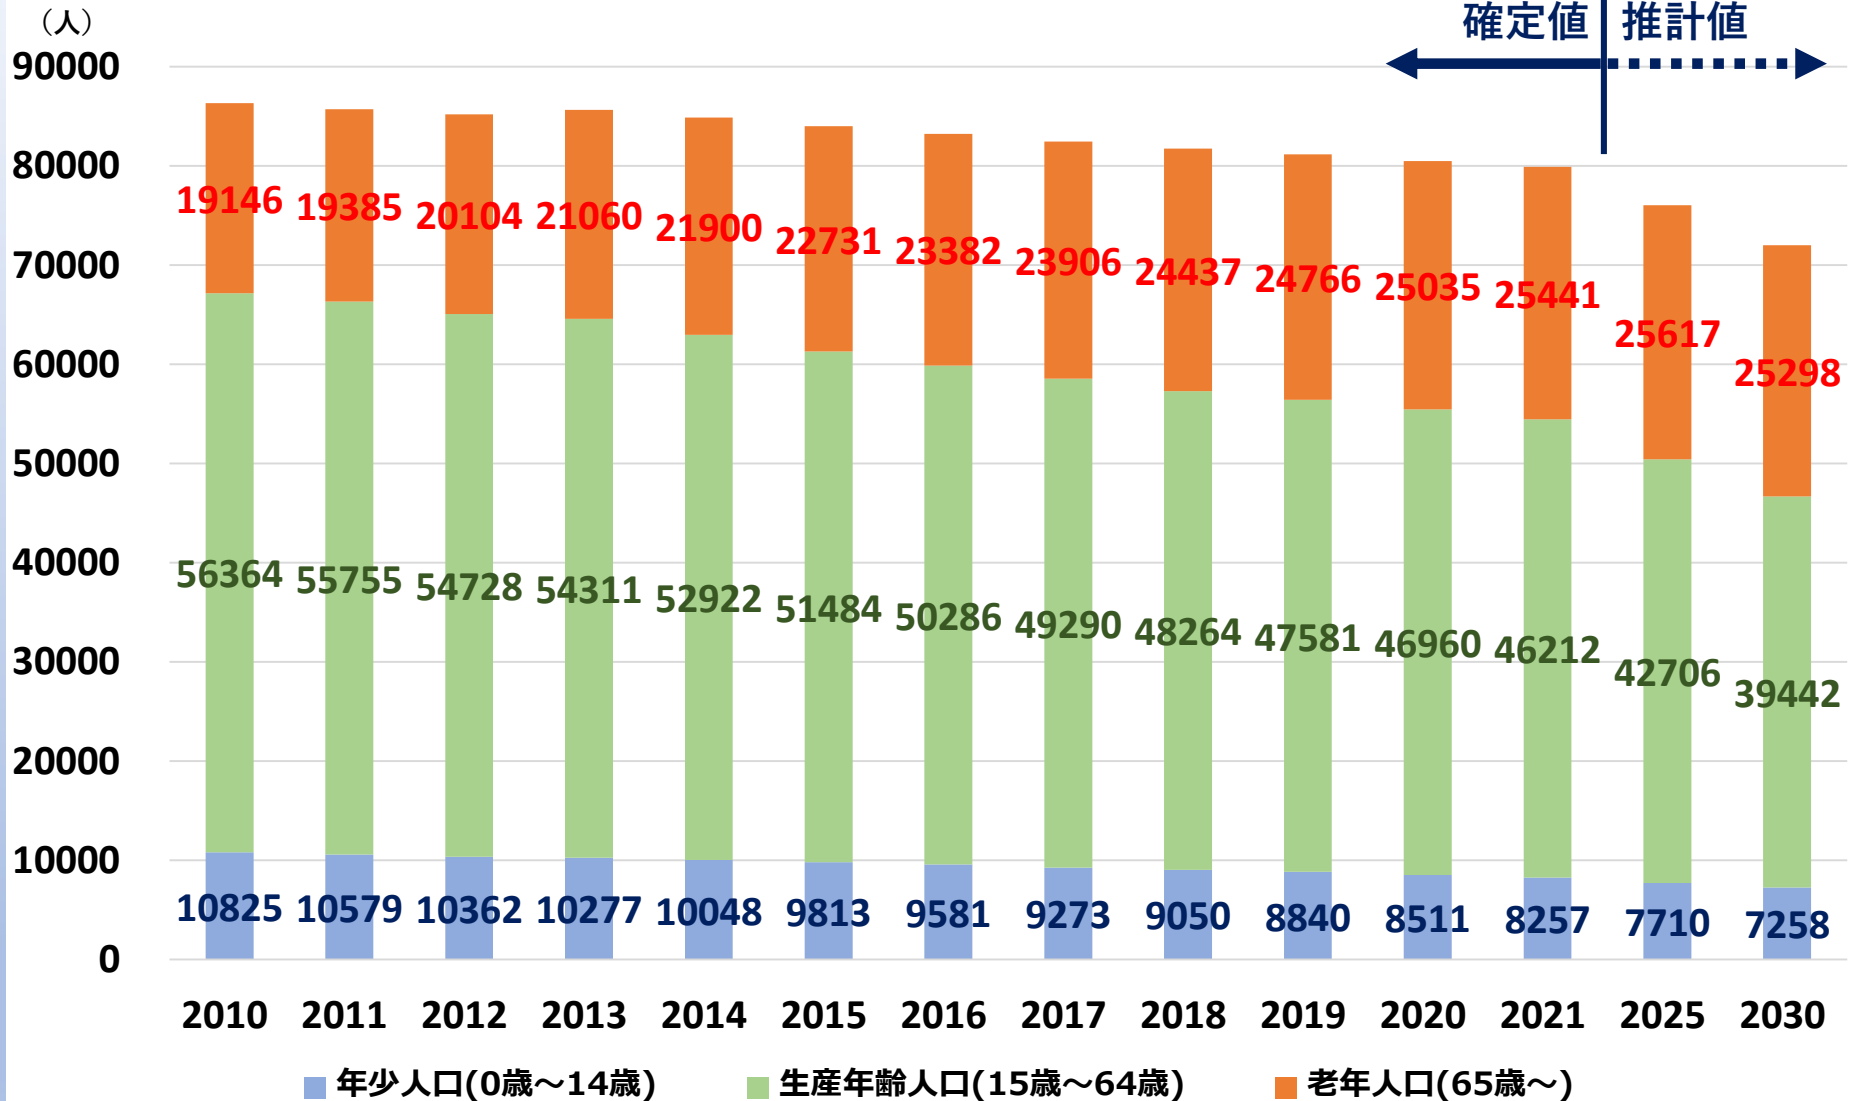

行田市の人口動態等データ

総人口の推移

年齢3区分別人口の推移

「市独自推計」の2025年及び2030年の数値
 については、「第6次総合振興計画の推計値」

人口減の内訳

合計特殊出生率

出生者数・死亡者数

転入者数・転出者数