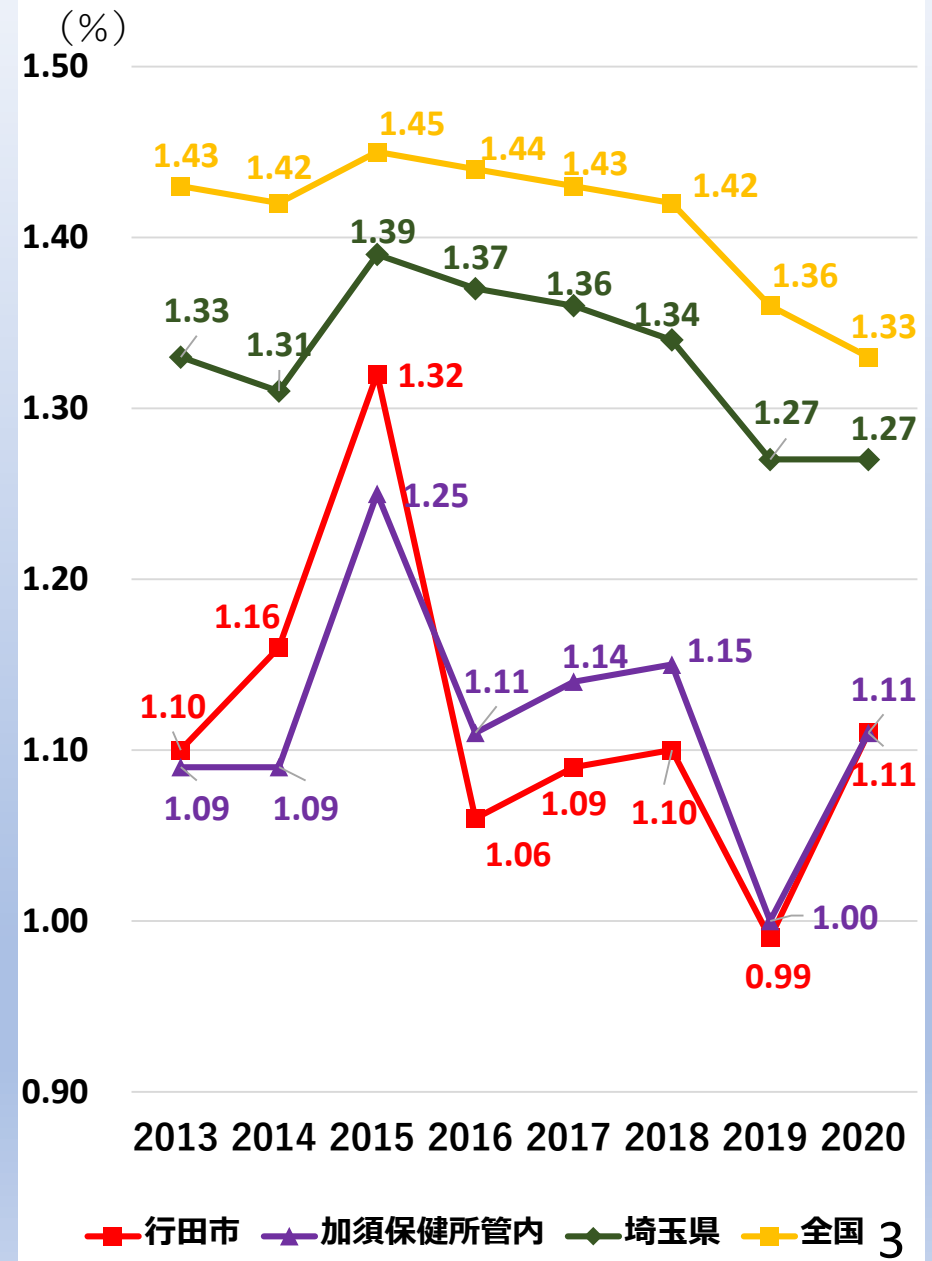

行田市の人口動態等データ

総人口の推移

年齢3区分別人口の推移

「市独自推計」の2025年及び2030年の数値
 については、「第6次総合振興計画の推計値」

人口減の内訳

合計特殊出生率

出生者数・死亡者数

転入者数・転出者数