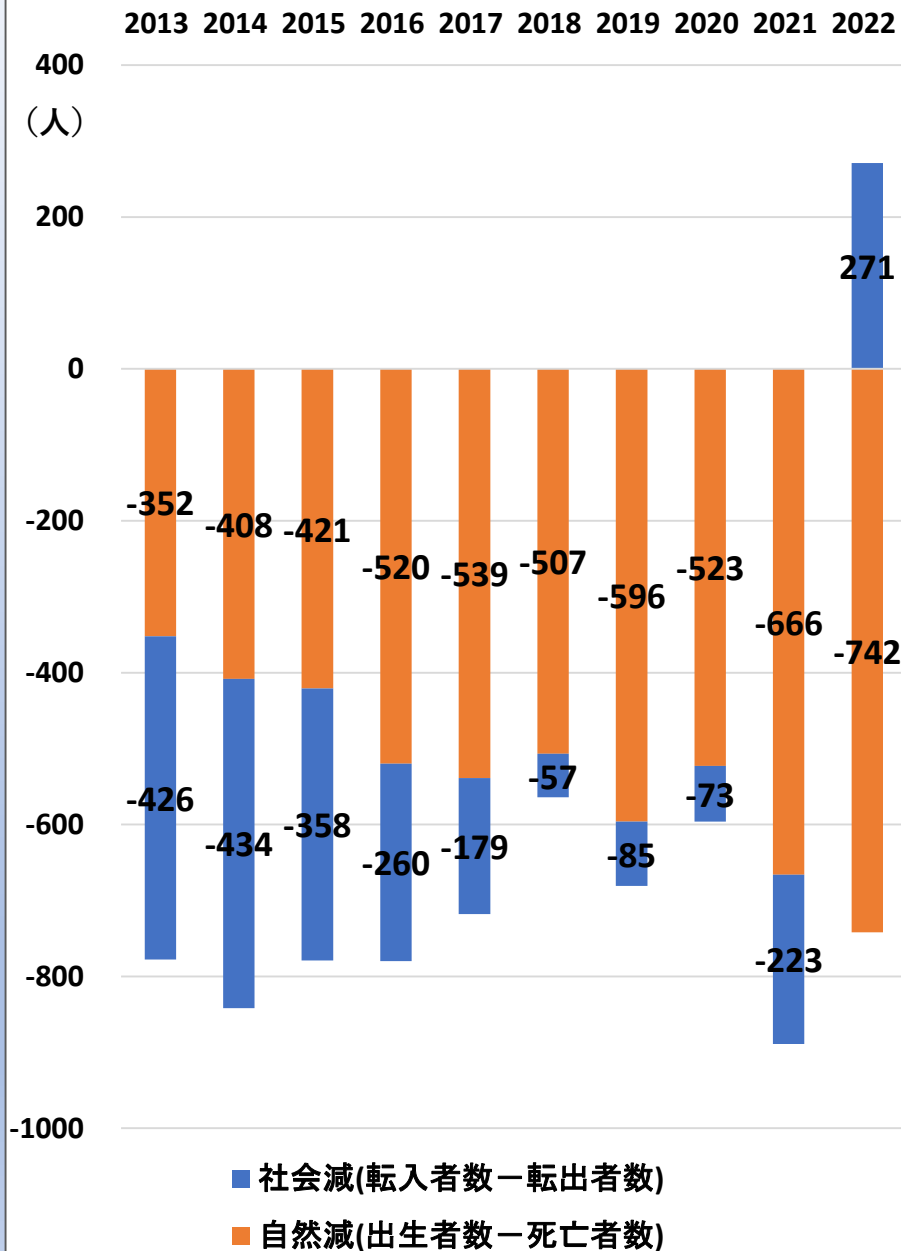

行田市の人口動態等データ

総人口の推移

年齢3区分別人口の推移

「市独自推計」の2025年及び2030年の数値
 については、「第6次総合振興計画の推計値」

人口増減の内訳

合計特殊出生率

出生者数・死亡者数

転入者数・転出者数