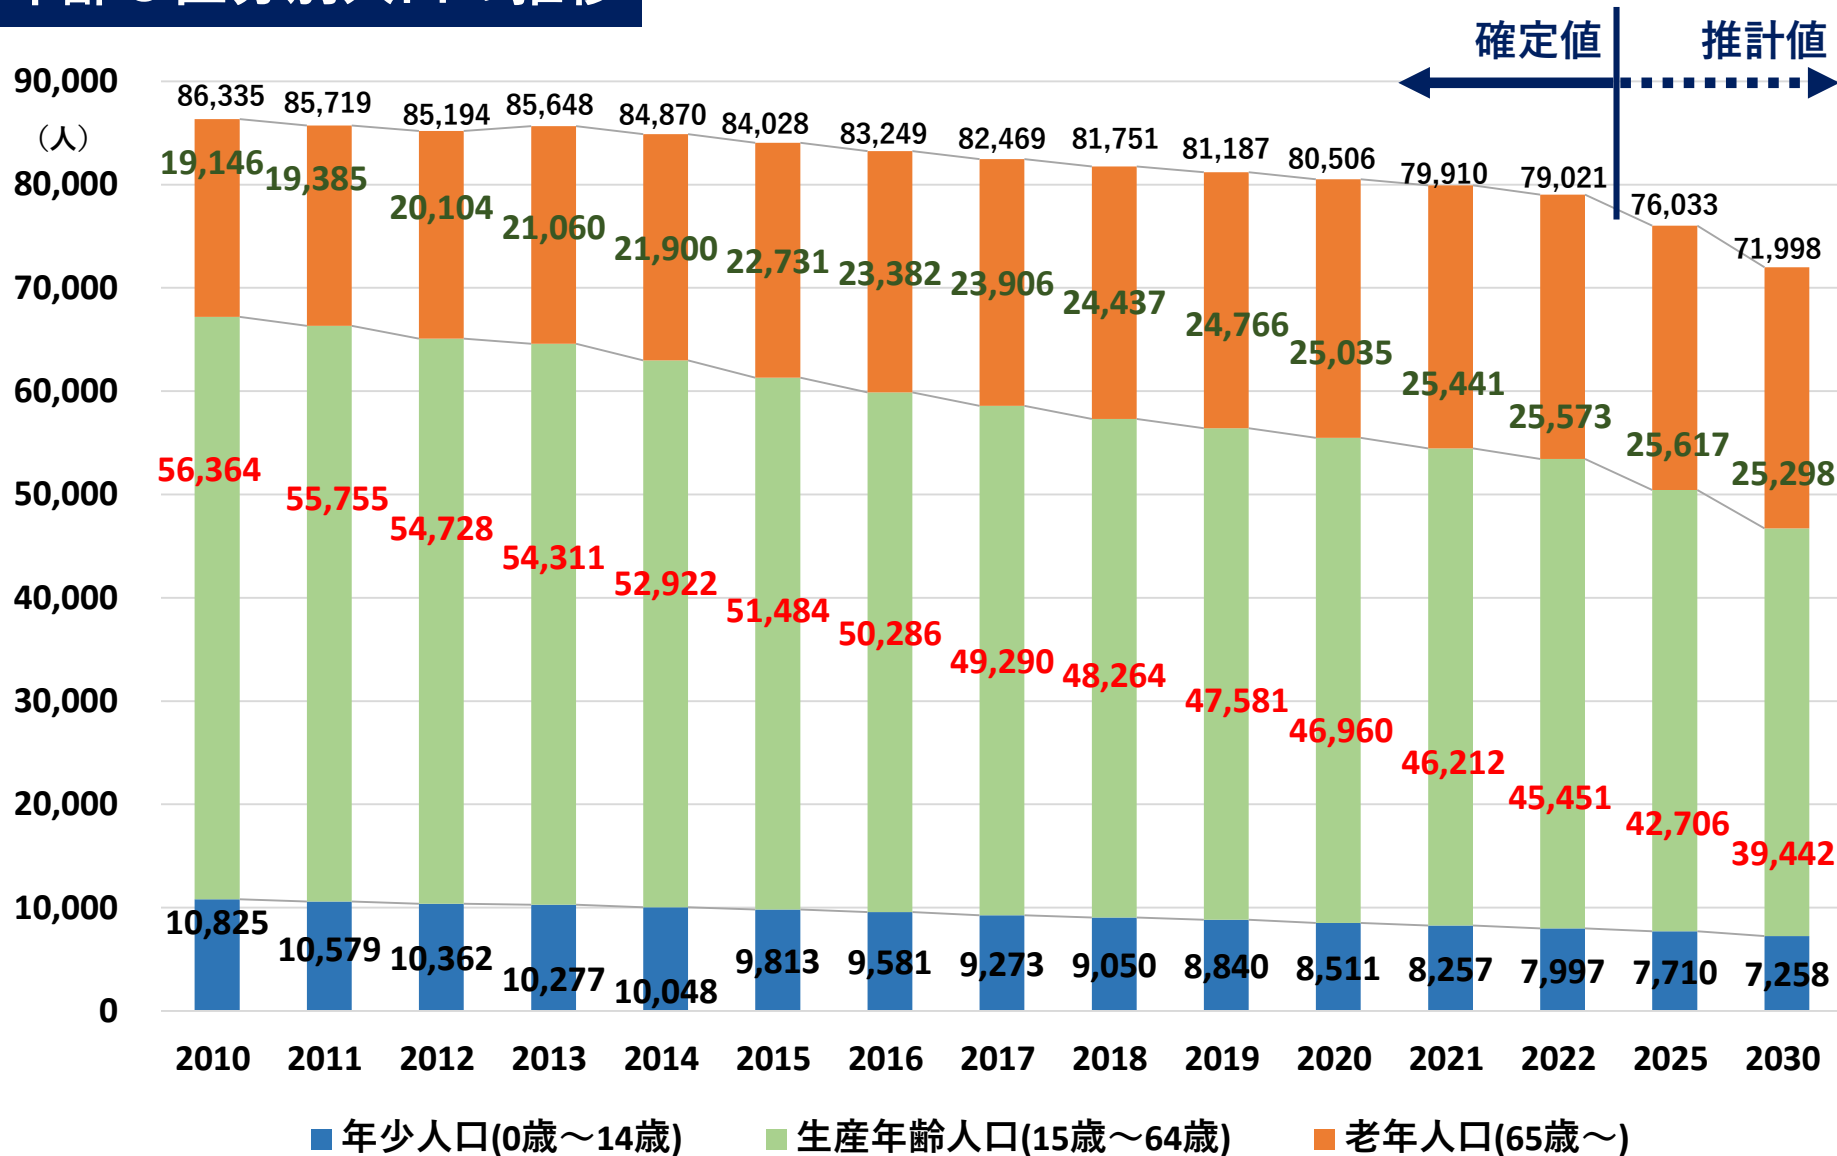

行田市の人口動態等データ

総人口の推移

年齢3区分別人口の推移

「市独自推計」の2025年及び2030年の数値
 については、「第6次総合振興計画の推計値」

人口増減の内訳

合計特殊出生率

出生者数・死亡者数

転入者数・転出者数