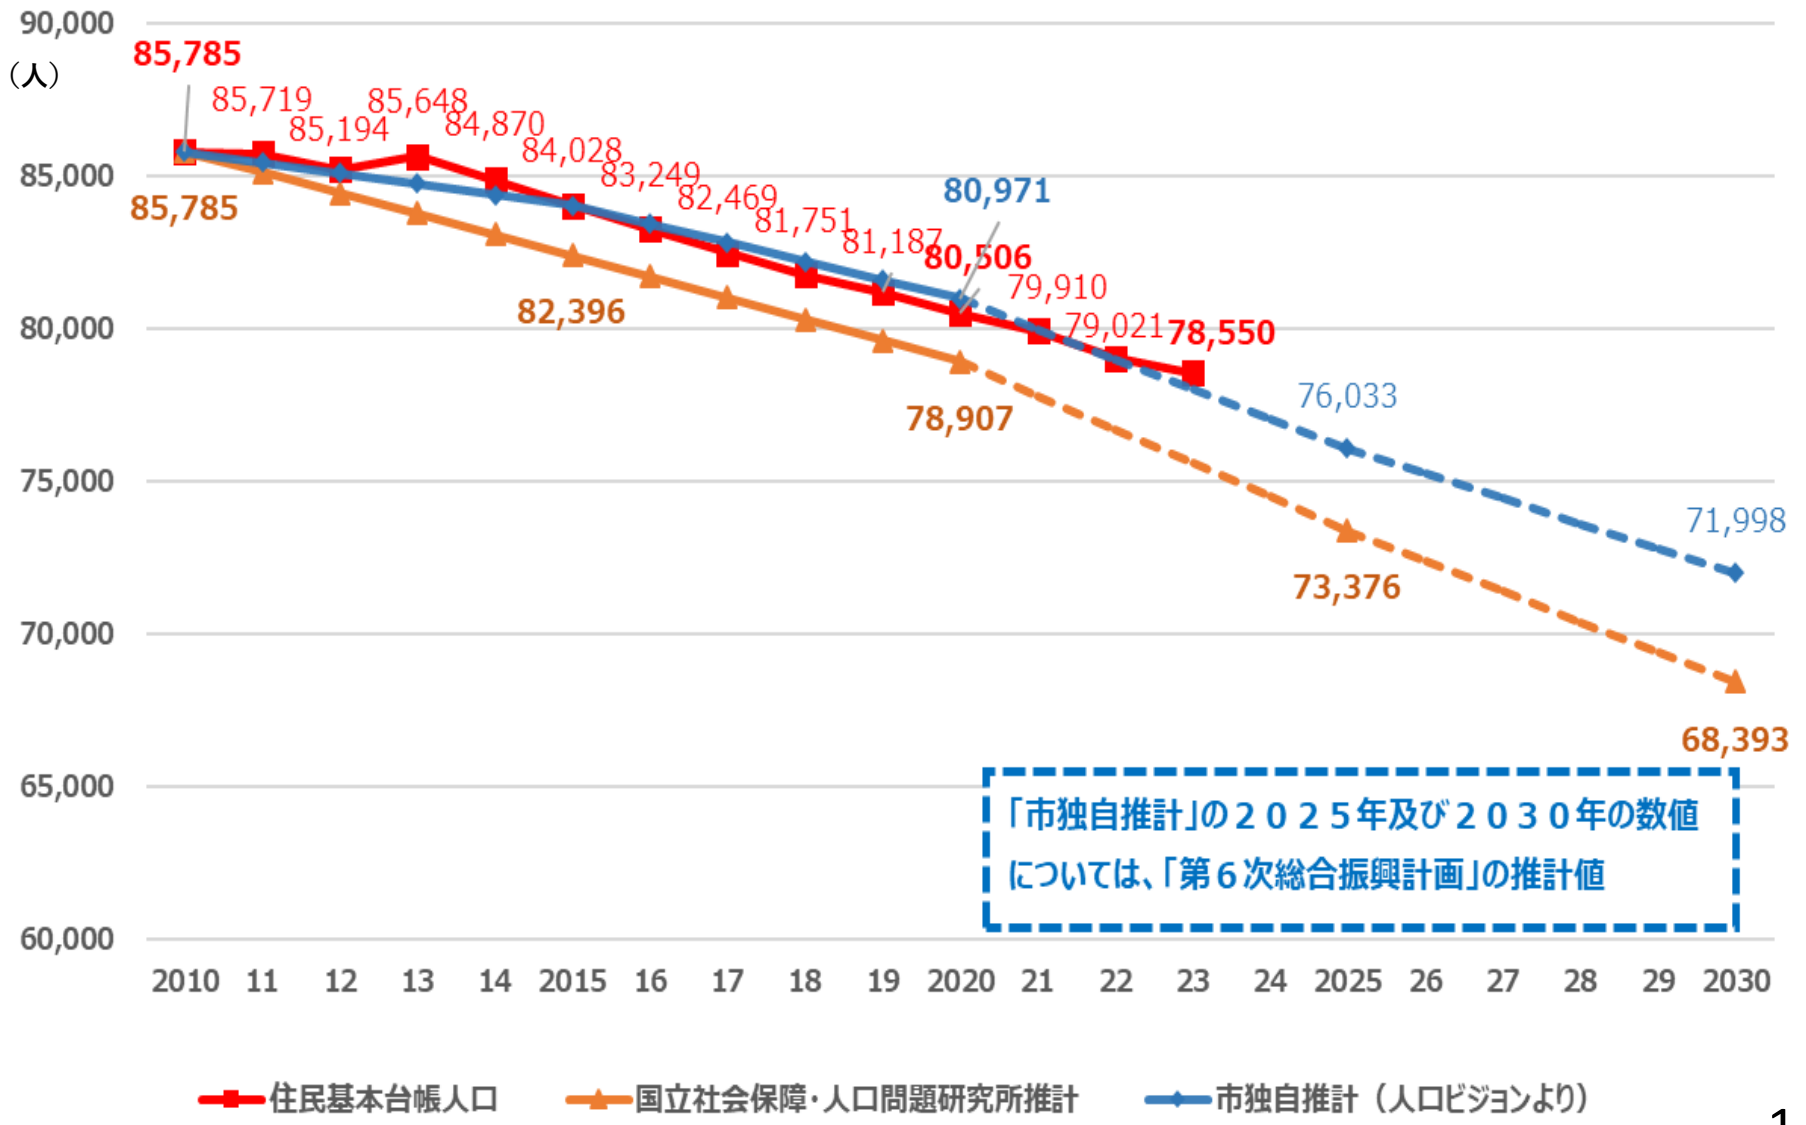

行田市の人口動態等データ

総人口の推移

年齢3区分別人口の推移

「市独自推計」の2025年及び2030年の数値
 については、「第6次総合振興計画の推計値」

人口増減の内訳

合計特殊出生率

出生者数・死亡者数

転入者数・転出者数