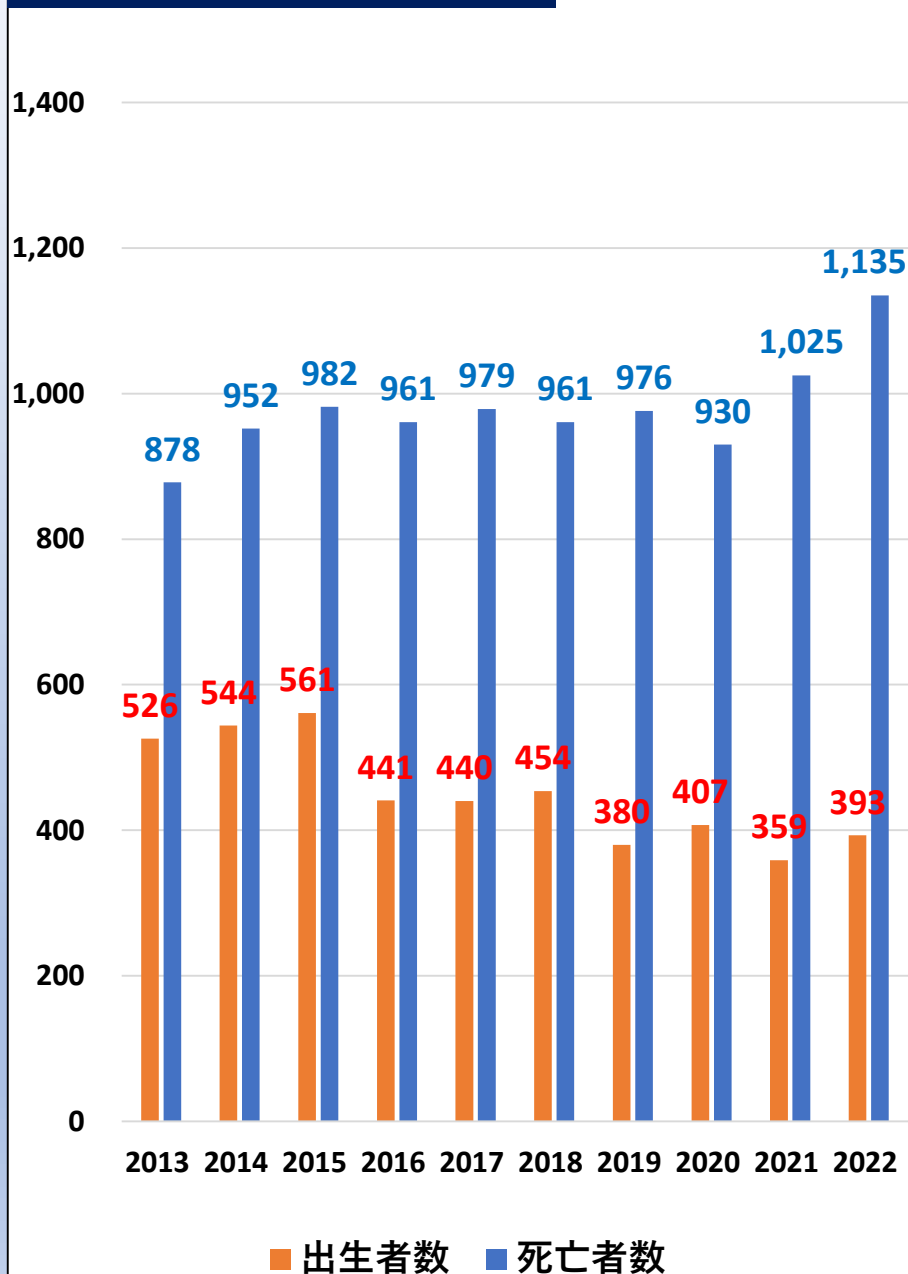

行田市の人口動態等データ

総人口の推移

年齢3区分別人口の推移

「市独自推計」の2025年及び2030年の数値
 については、「第6次総合振興計画の推計値」

人口増減の内訳

合計特殊出生率

出生者数・死亡者数

転入者数・転出者数