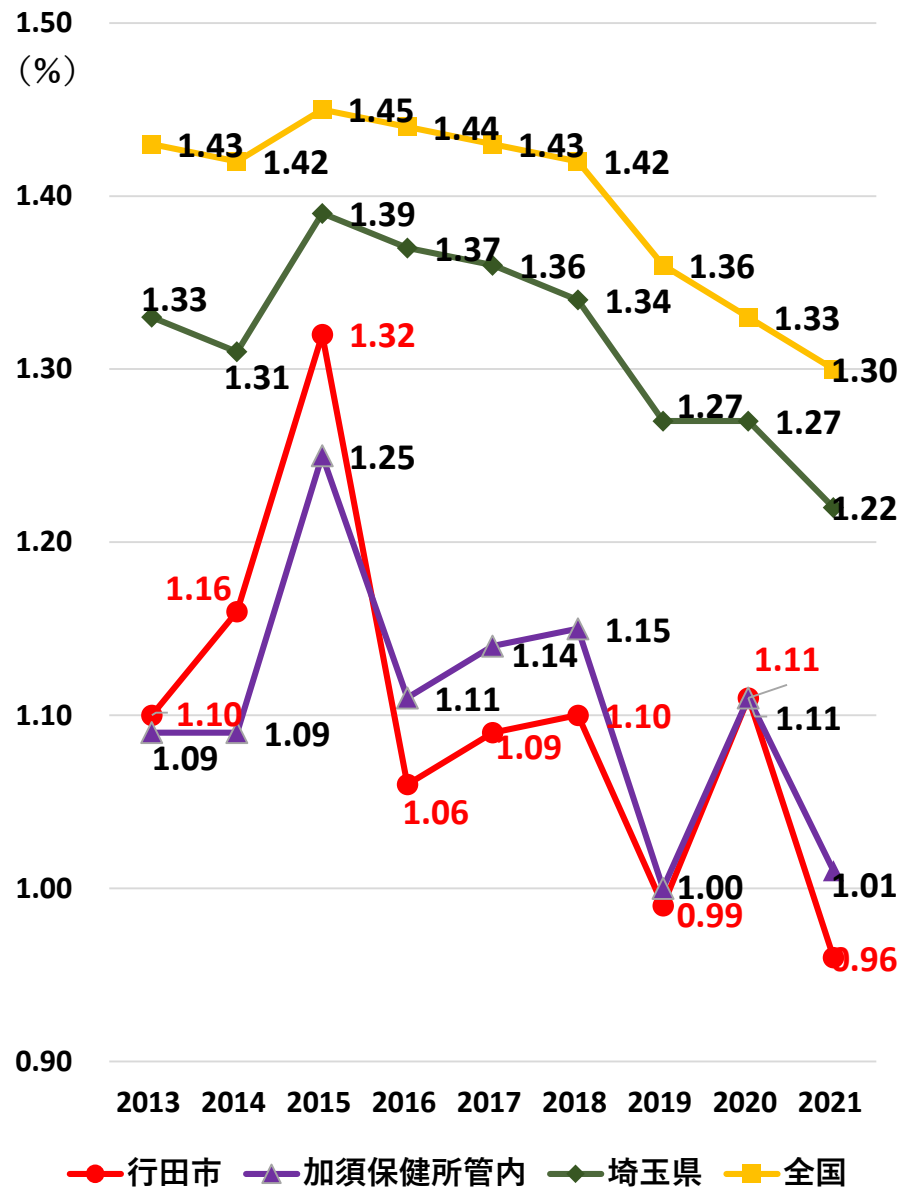

行田市の人口動態等データ

総人口の推移

年齢3区分別人口の推移

「市独自推計」の2025年及び2030年の数値
 については、「第6次総合振興計画の推計値」

人口増減の内訳

合計特殊出生率

出生者数・死亡者数

転入者数・転出者数