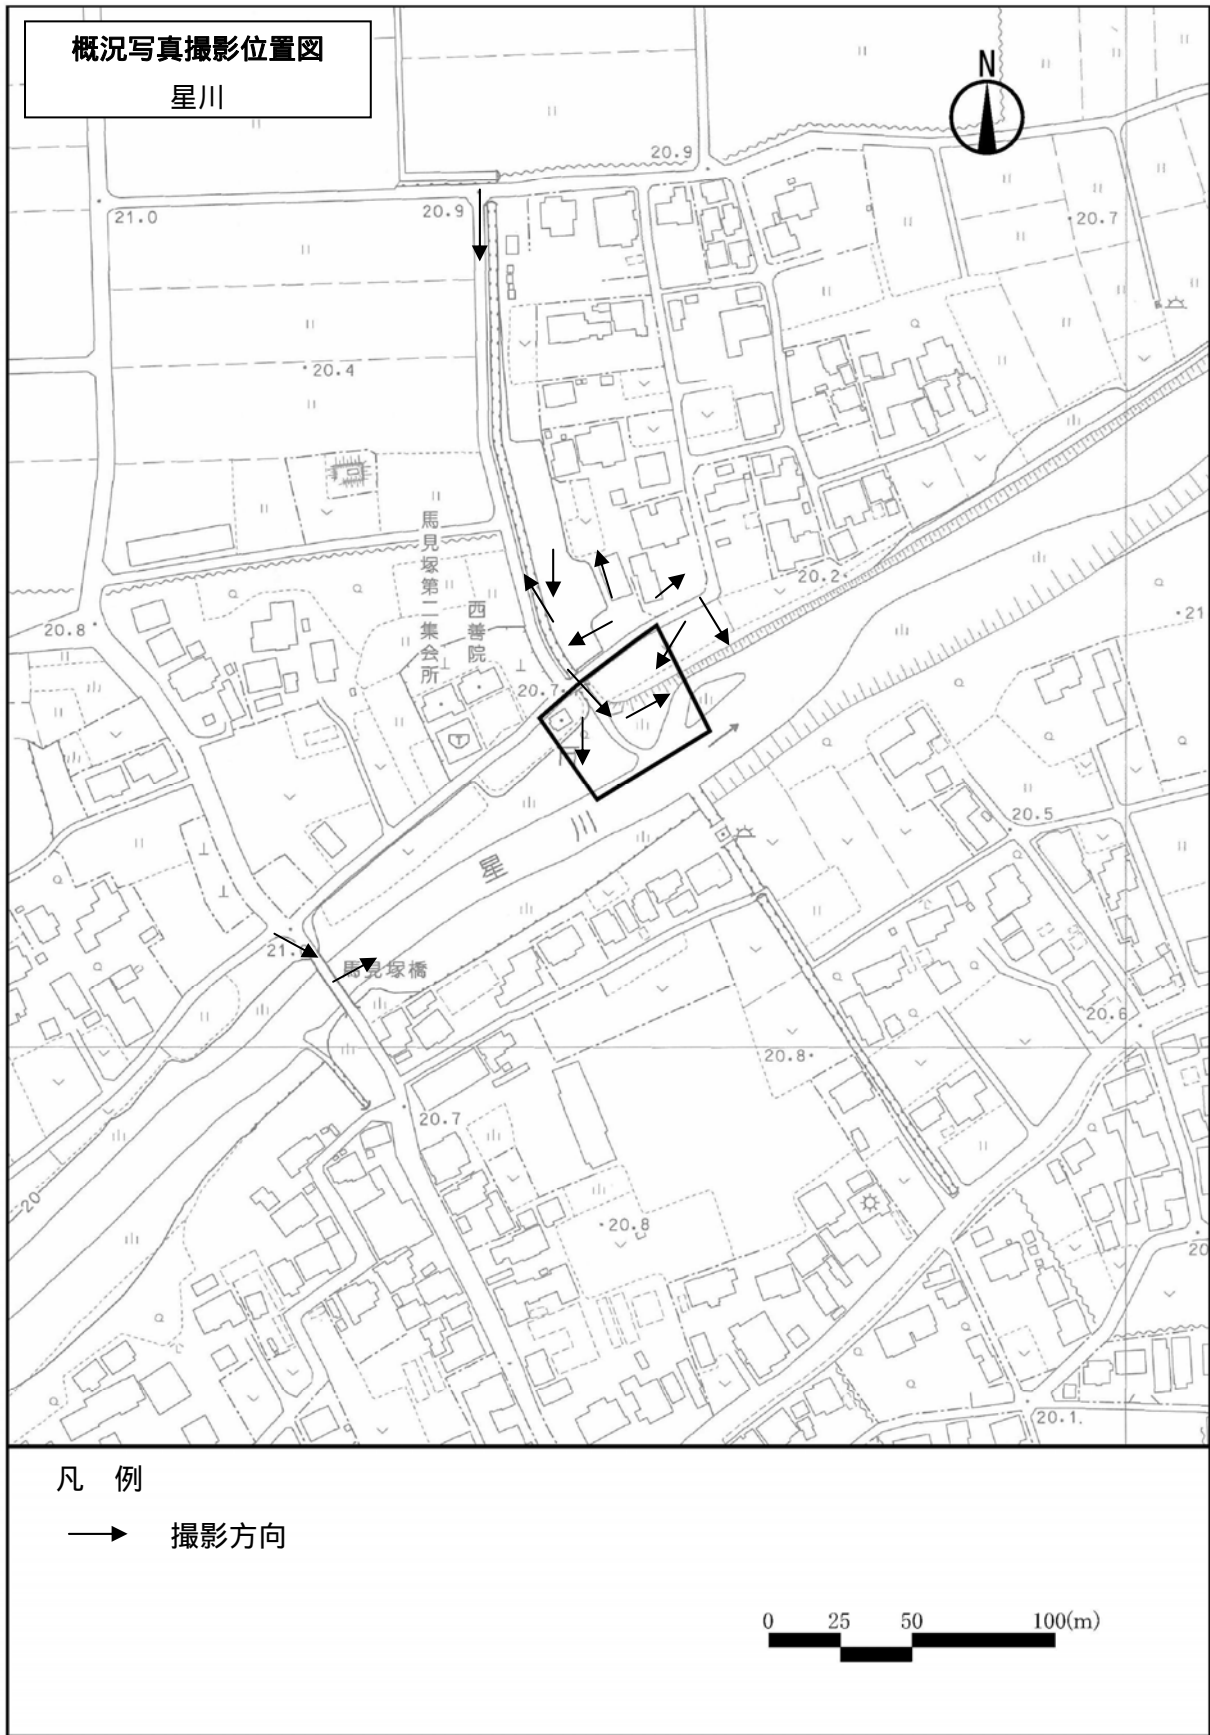

## 4 . 資料編

图 4-1 概况写真摄影位置图

調査地概観 切り所

图 4-2 概況写真撮影位置図

調査地概観 星川

图 4-3 概況写真撮影位置図

調査地概観 長善沼

图 4-4 概況写真撮影位置図

イタチ糞

イタチ足跡

アライグマ足跡

ホンドタヌキ足跡

ホンドキツネ

両生類・爬虫類 個体写真

ヌマガエル

トウキョウダルマガエル