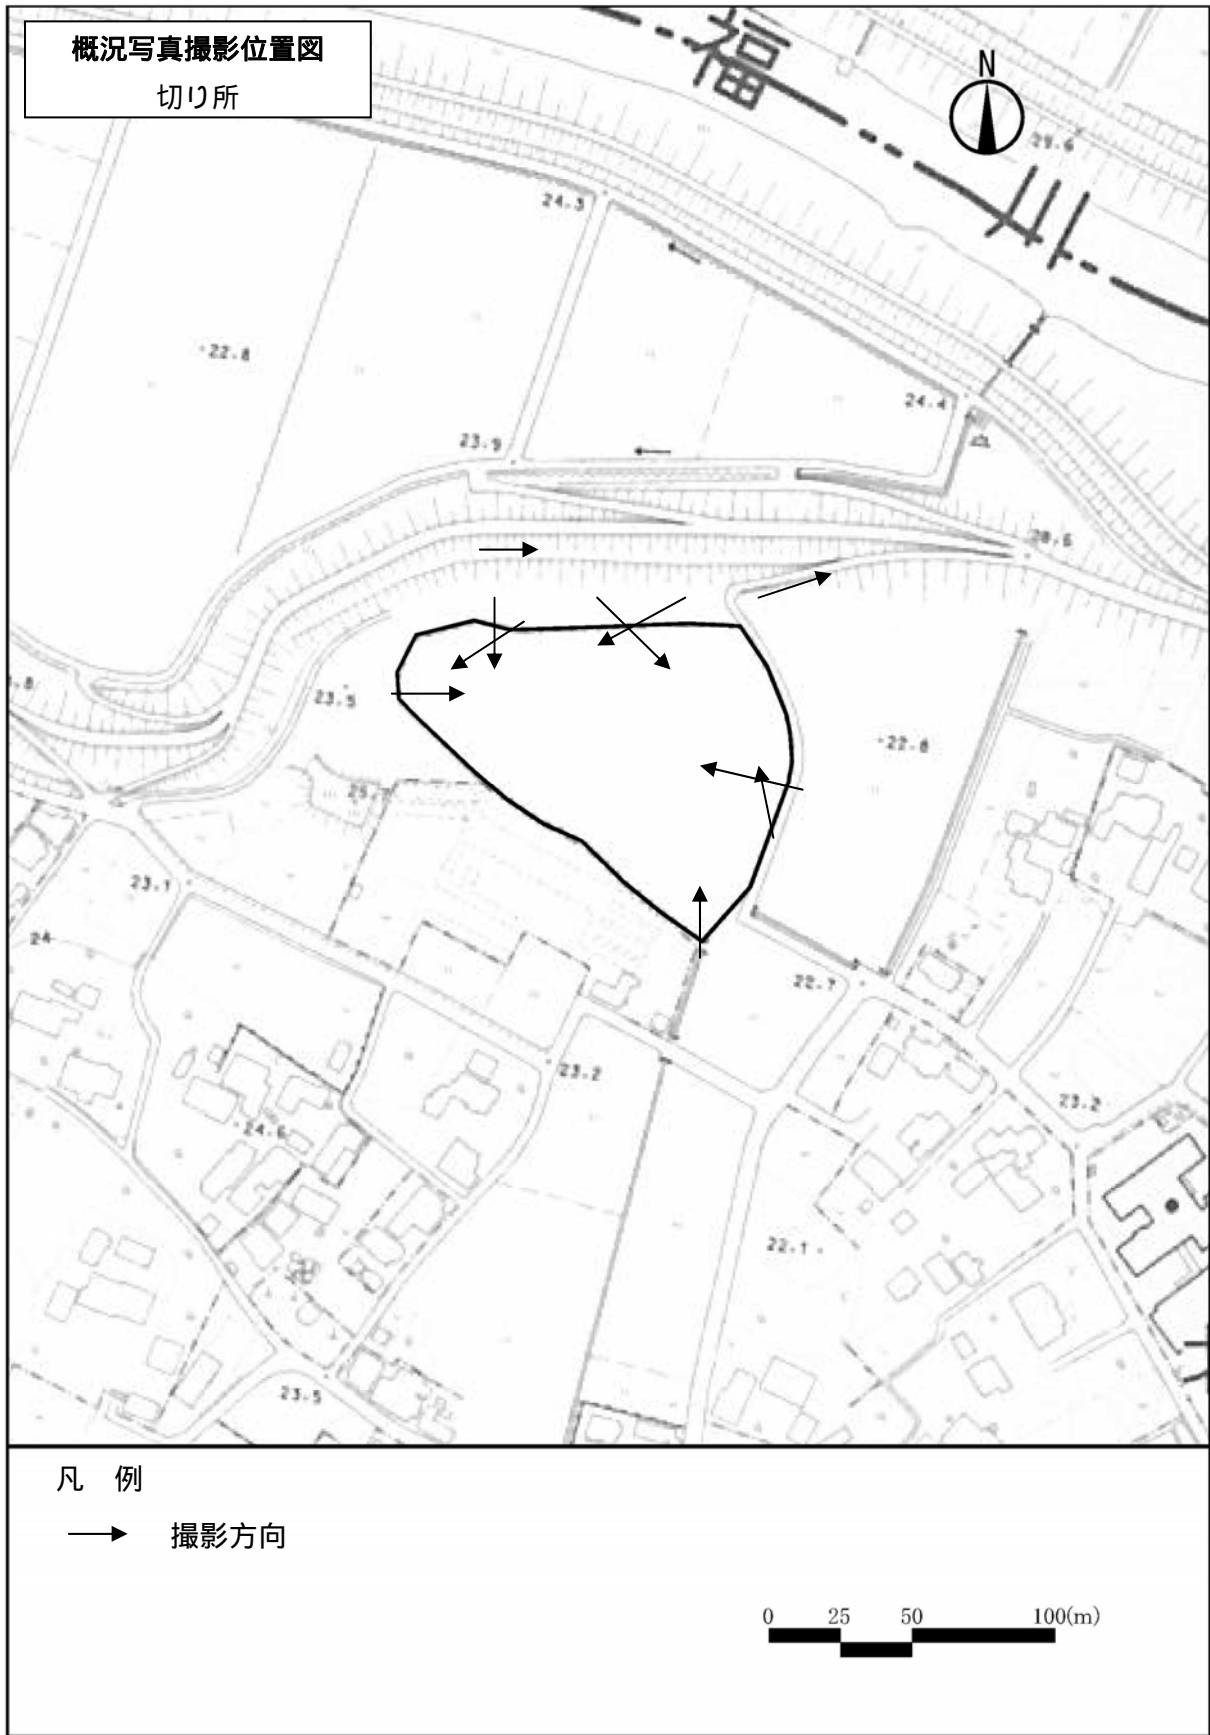

## 4 . 資料編

图 4-1 概况写真摄影位置图

調査地概観 切り所

图 4-2 概況写真撮影位置図

調査地概観 星川

图 4-3 概況写真撮影位置図

調査地概観 長善沼

图 4-4 概況写真撮影位置図

イタチ糞

イタチ足跡

アライグマ足跡

ホンドタヌキ足跡

ホンドキツネ

両生類・爬虫類 個体写真

ヌマガエル

トウキョウダルマガエル

## 調査風景

鳥類調査風景

鳥類調査風景 2

植物調査風景

植物調査風景 2

両爬哺調査風景

両爬哺調査風景 2

昆虫類調査風景