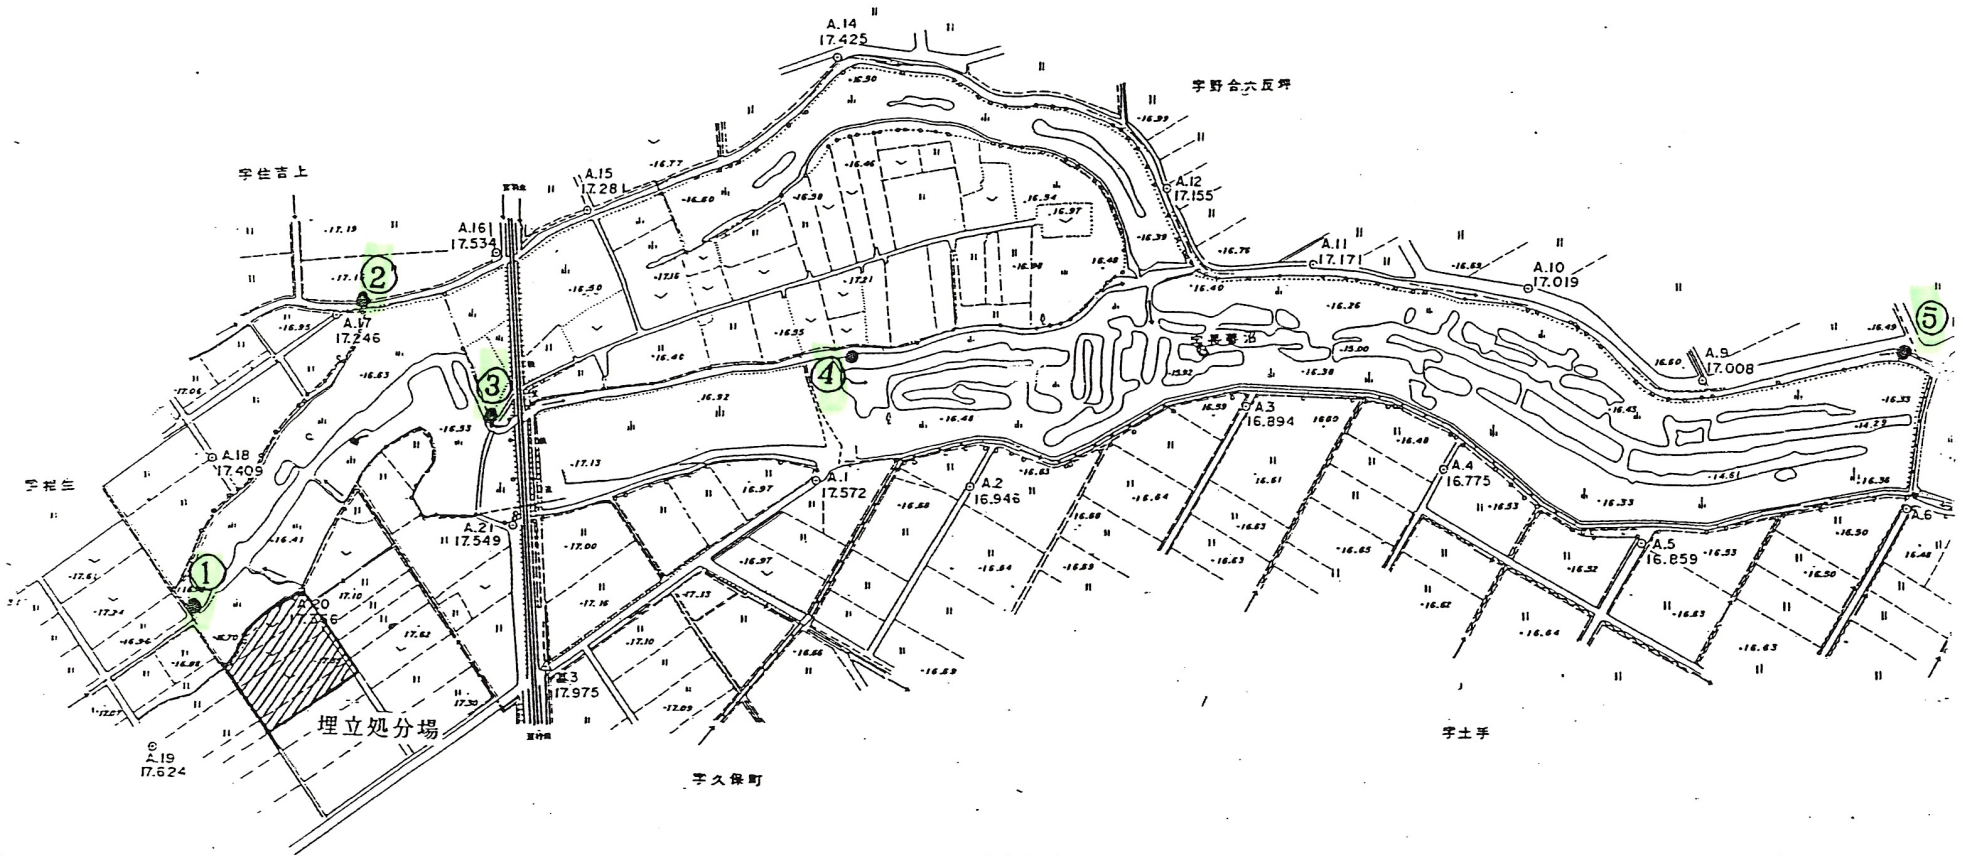

長善沼表流水採水位置図

羽 生 市
大字上新郷

大字荒木
行 田 市