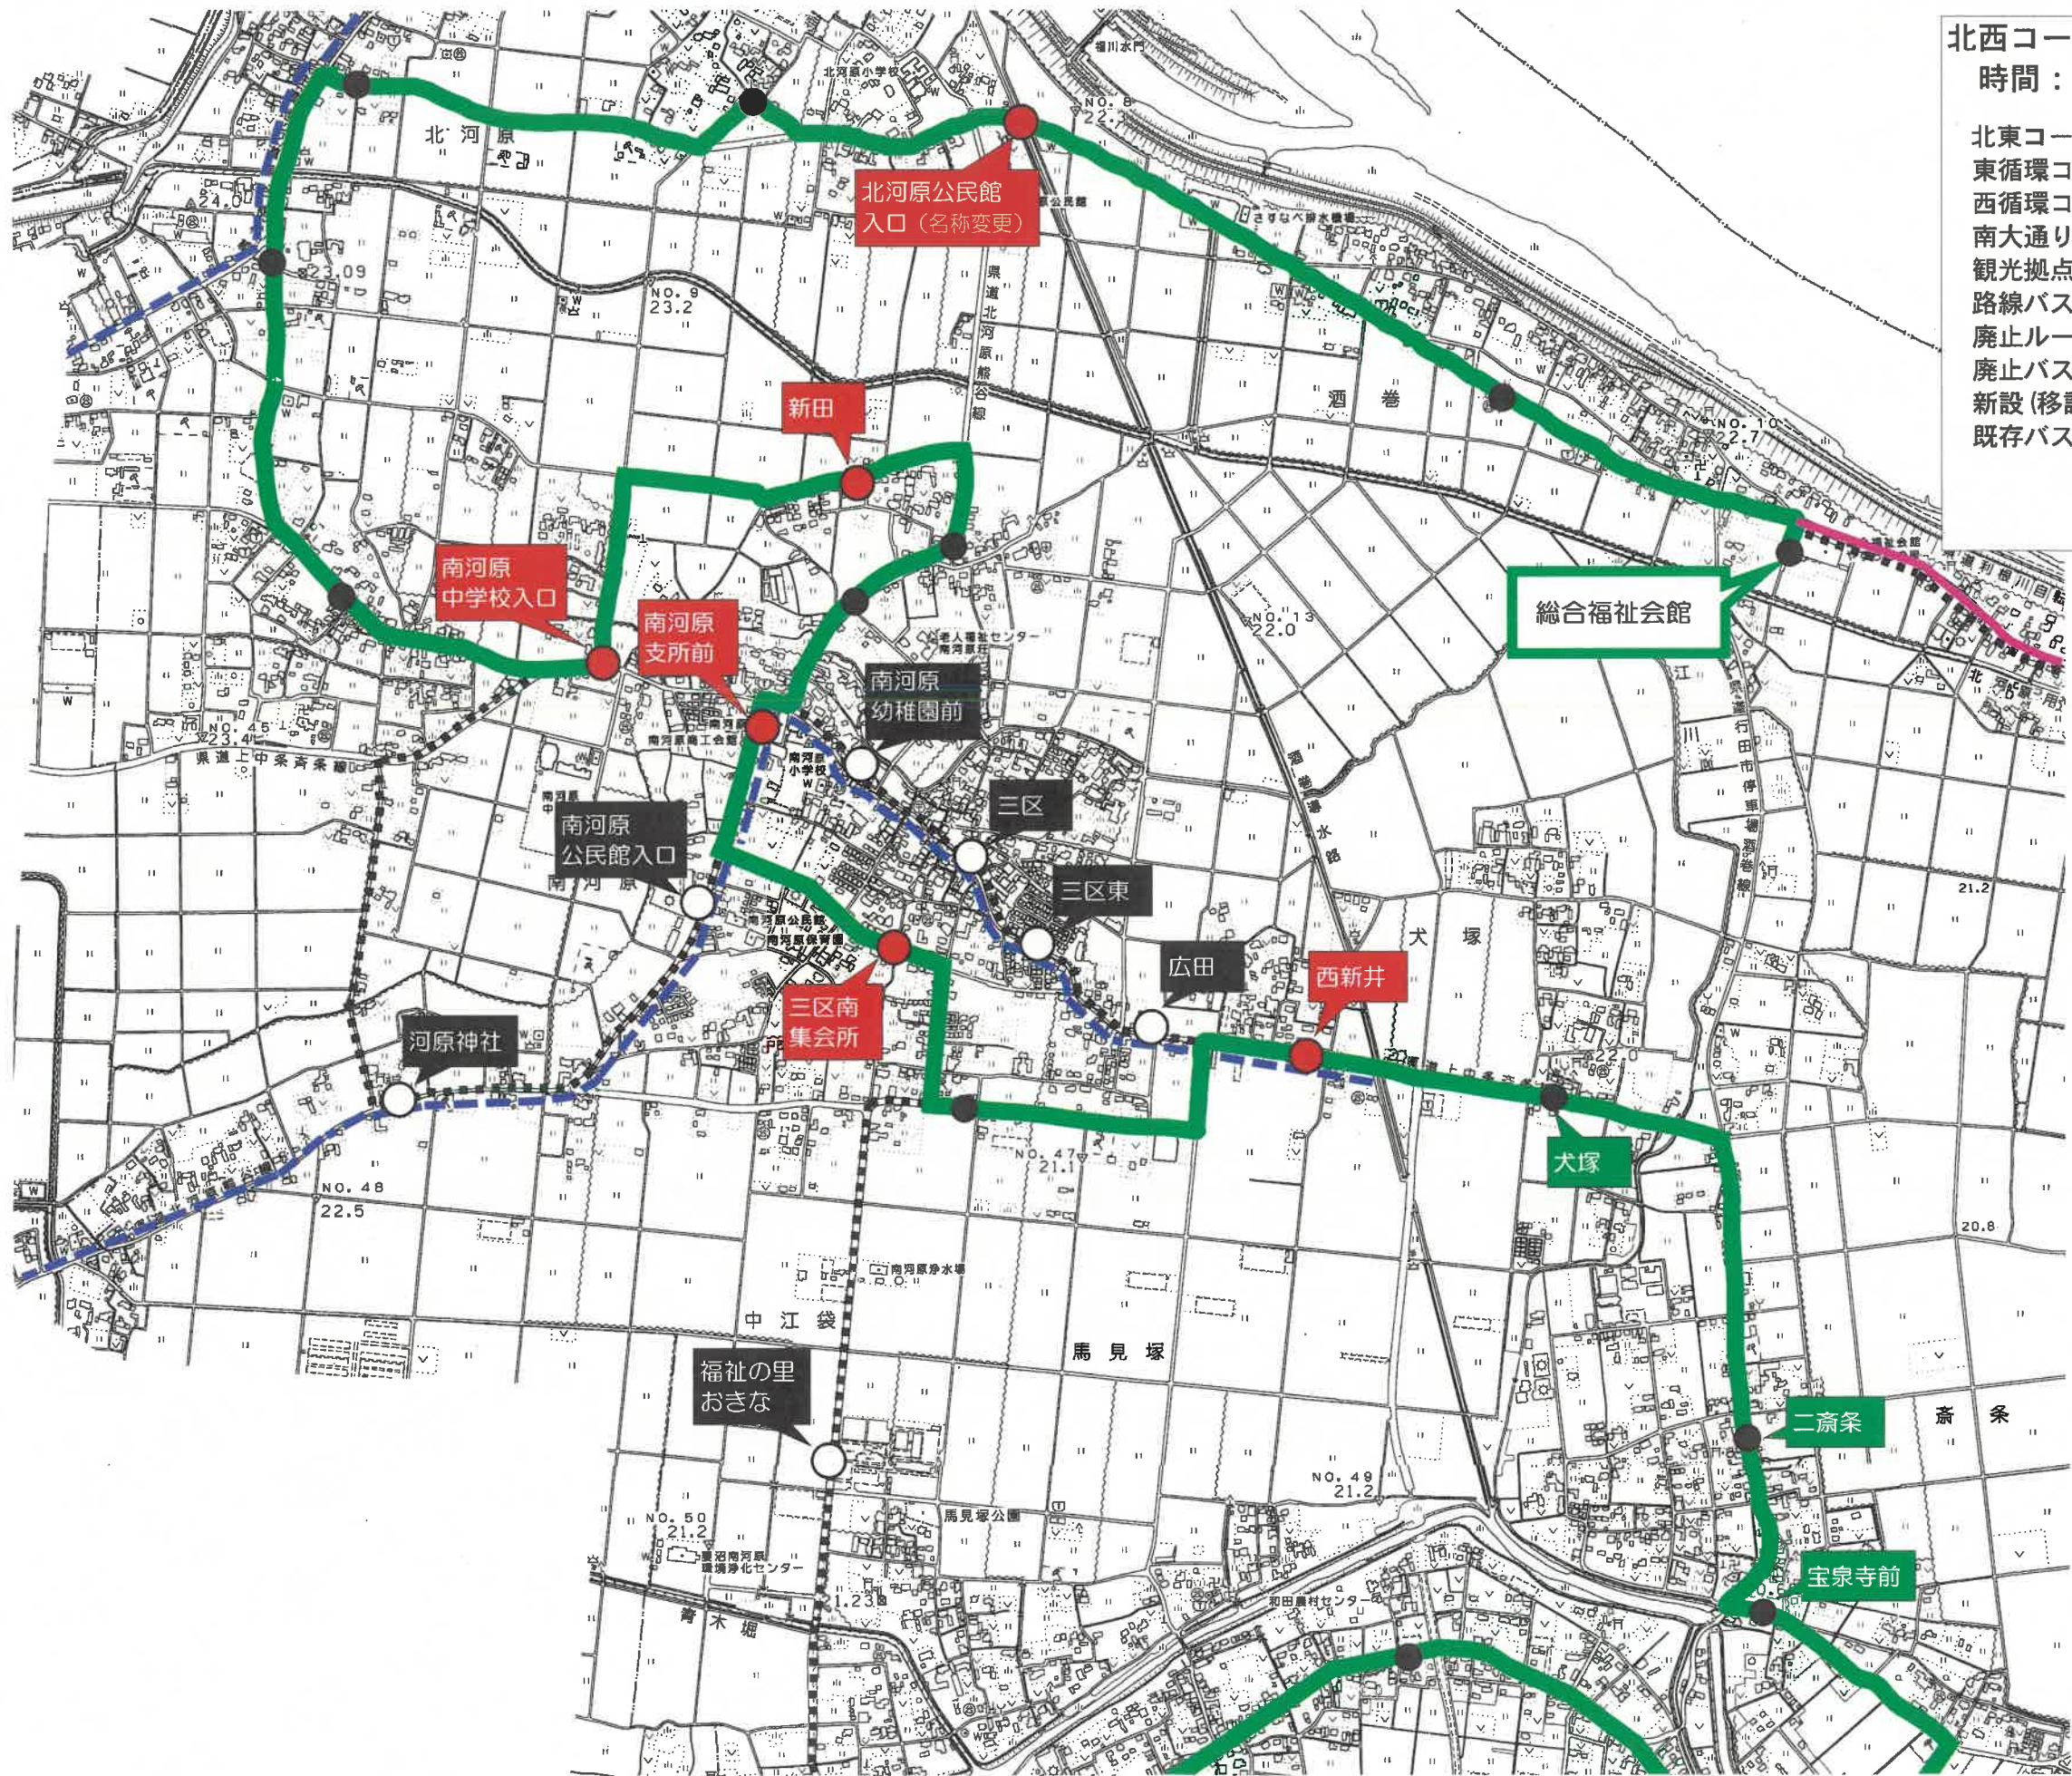

- 北西コース ■
- 時間：43分
- 北東コース ■
- 東循環コース ■
- 西循環コース ■
- 南大通り線コース ■
- 観光拠点循環コース ■
- 路線バス ■
- 廃止ルート - - -
- 廃止バス停 ○
- 新設(移設等)バス停 ●
- 既存バス停 ●