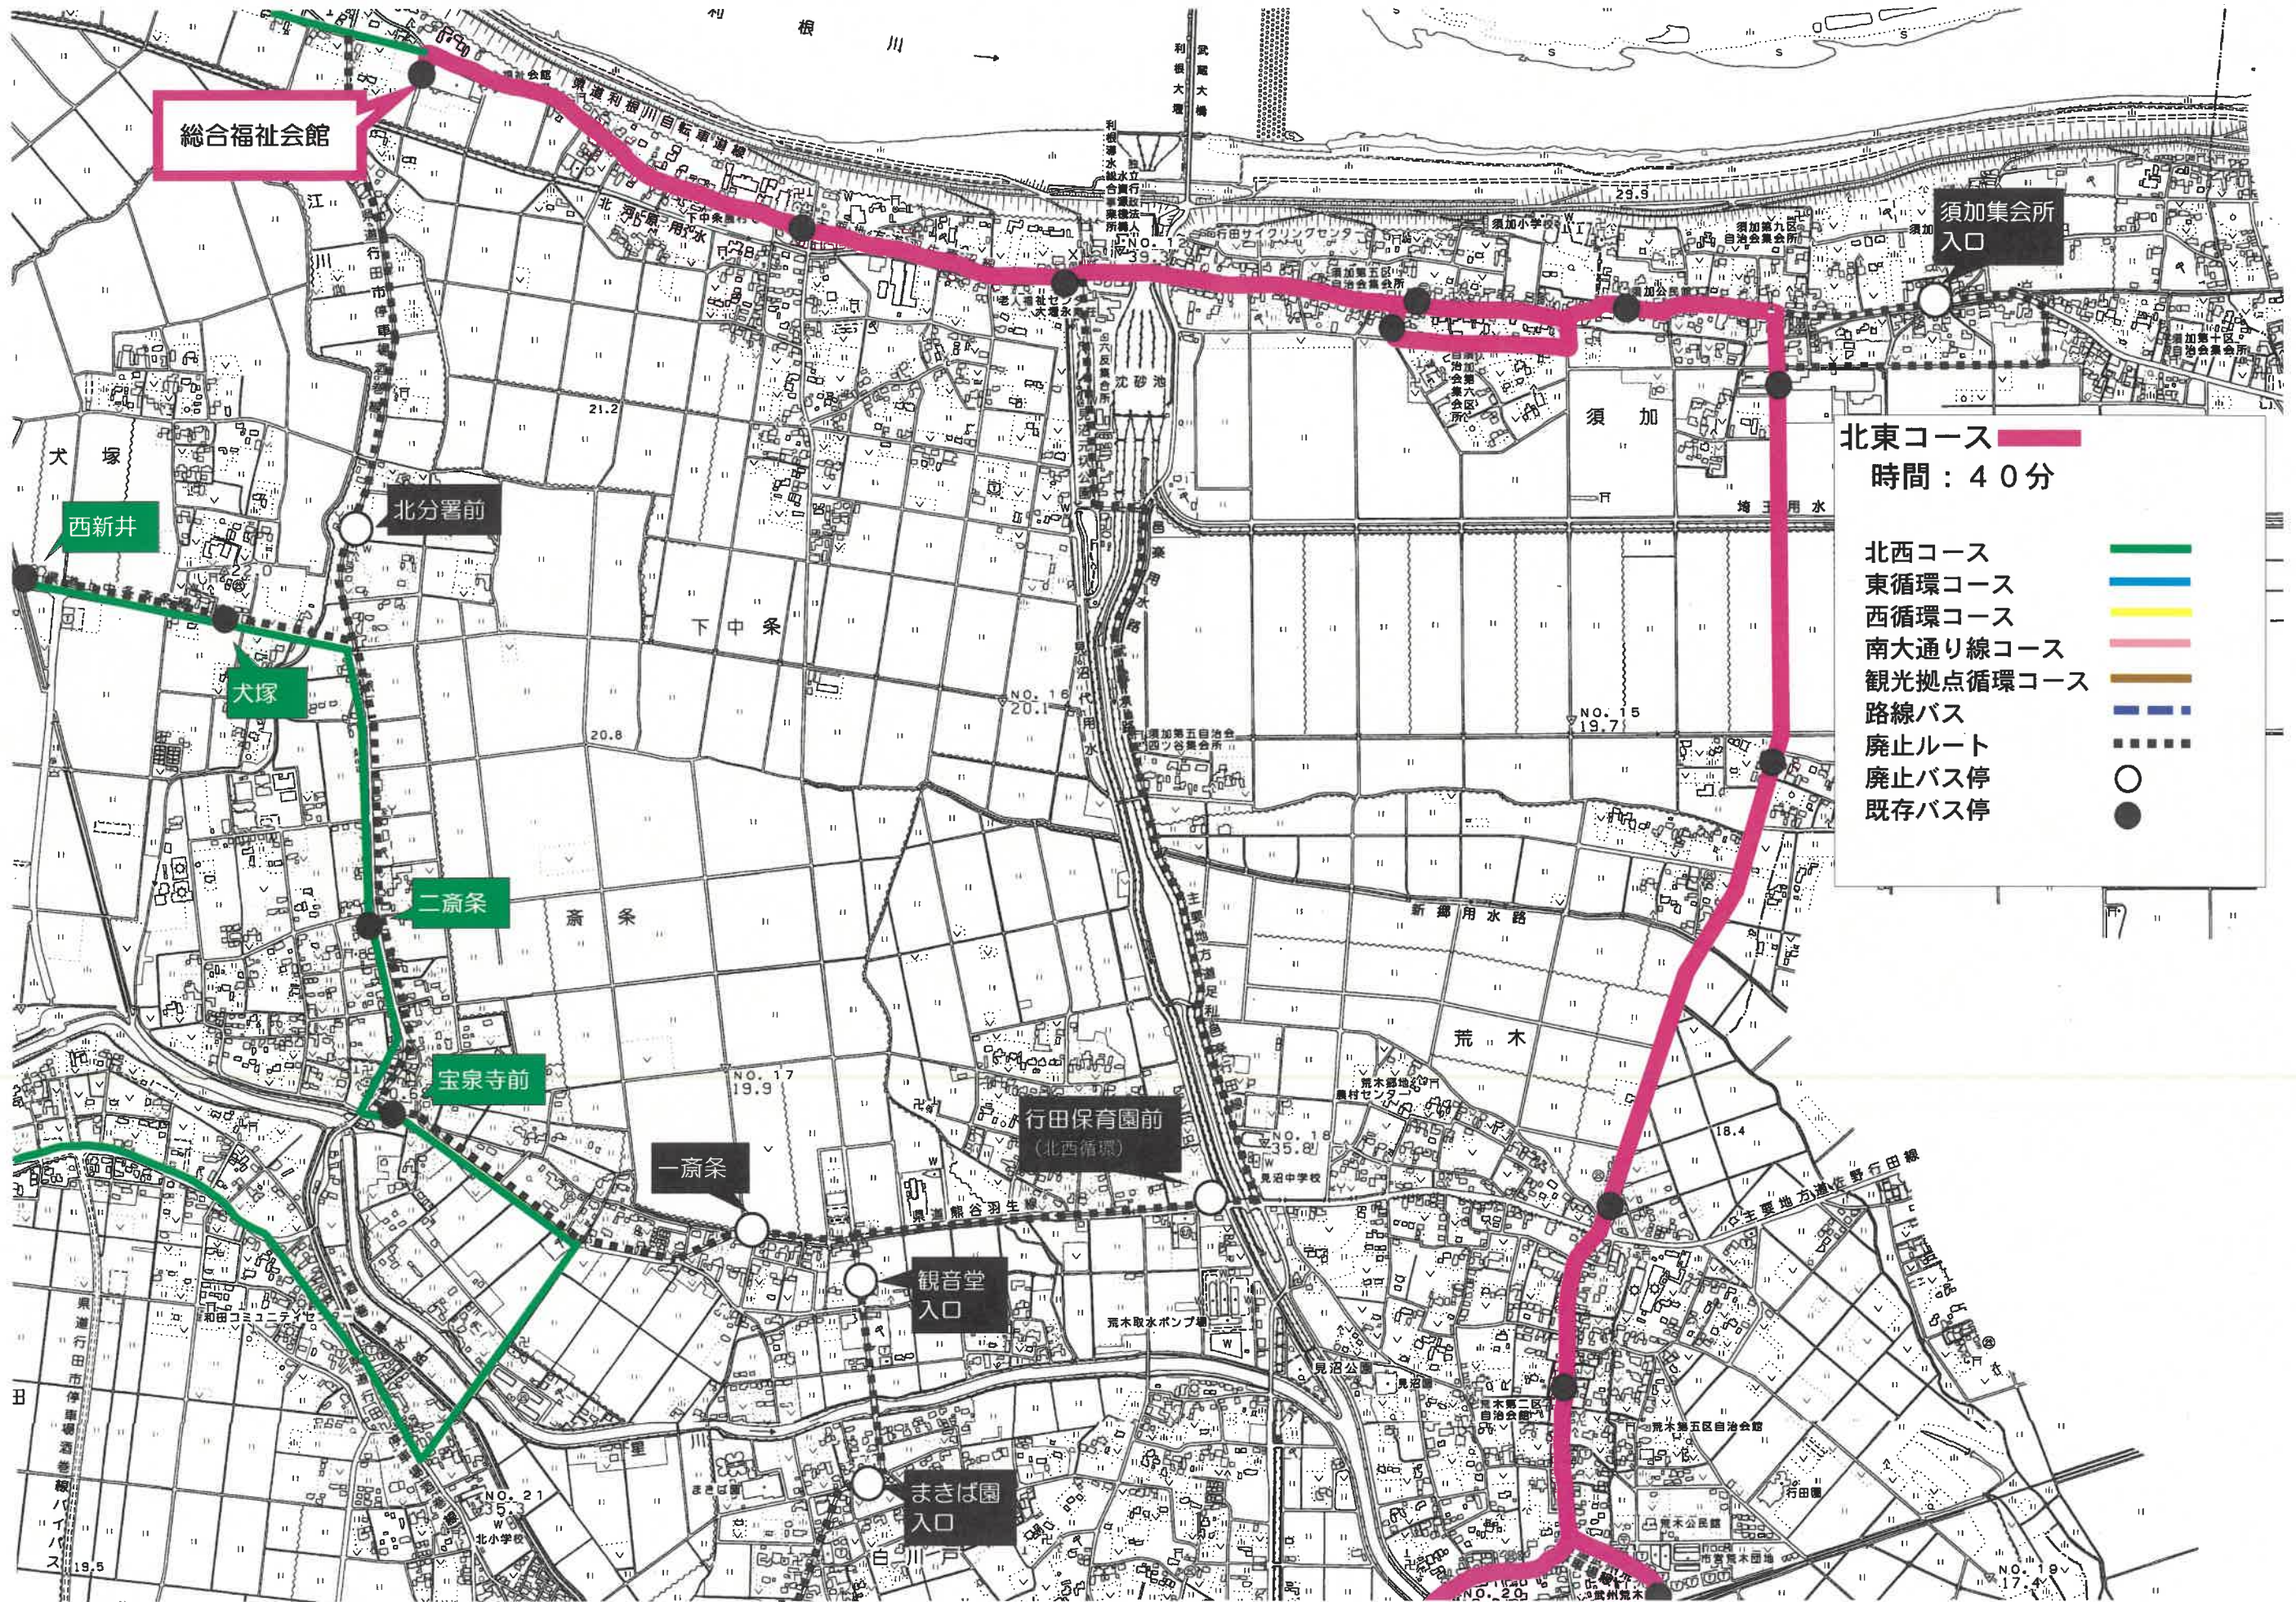

総合福祉会館

須加集会所
入口

西新井

北分署前

大塚

二斎条

宝泉寺前

一斎条

行田保育園前
(北西循環)

観音堂
入口

まきば園
入口

北東コース
時間：40分

- 北西コース
- 東循環コース
- 西循環コース
- 南大通り線コース
- 観光拠点循環コース
- 路線バス
- 廃止ルート
- 廃止バス停
- 既存バス停