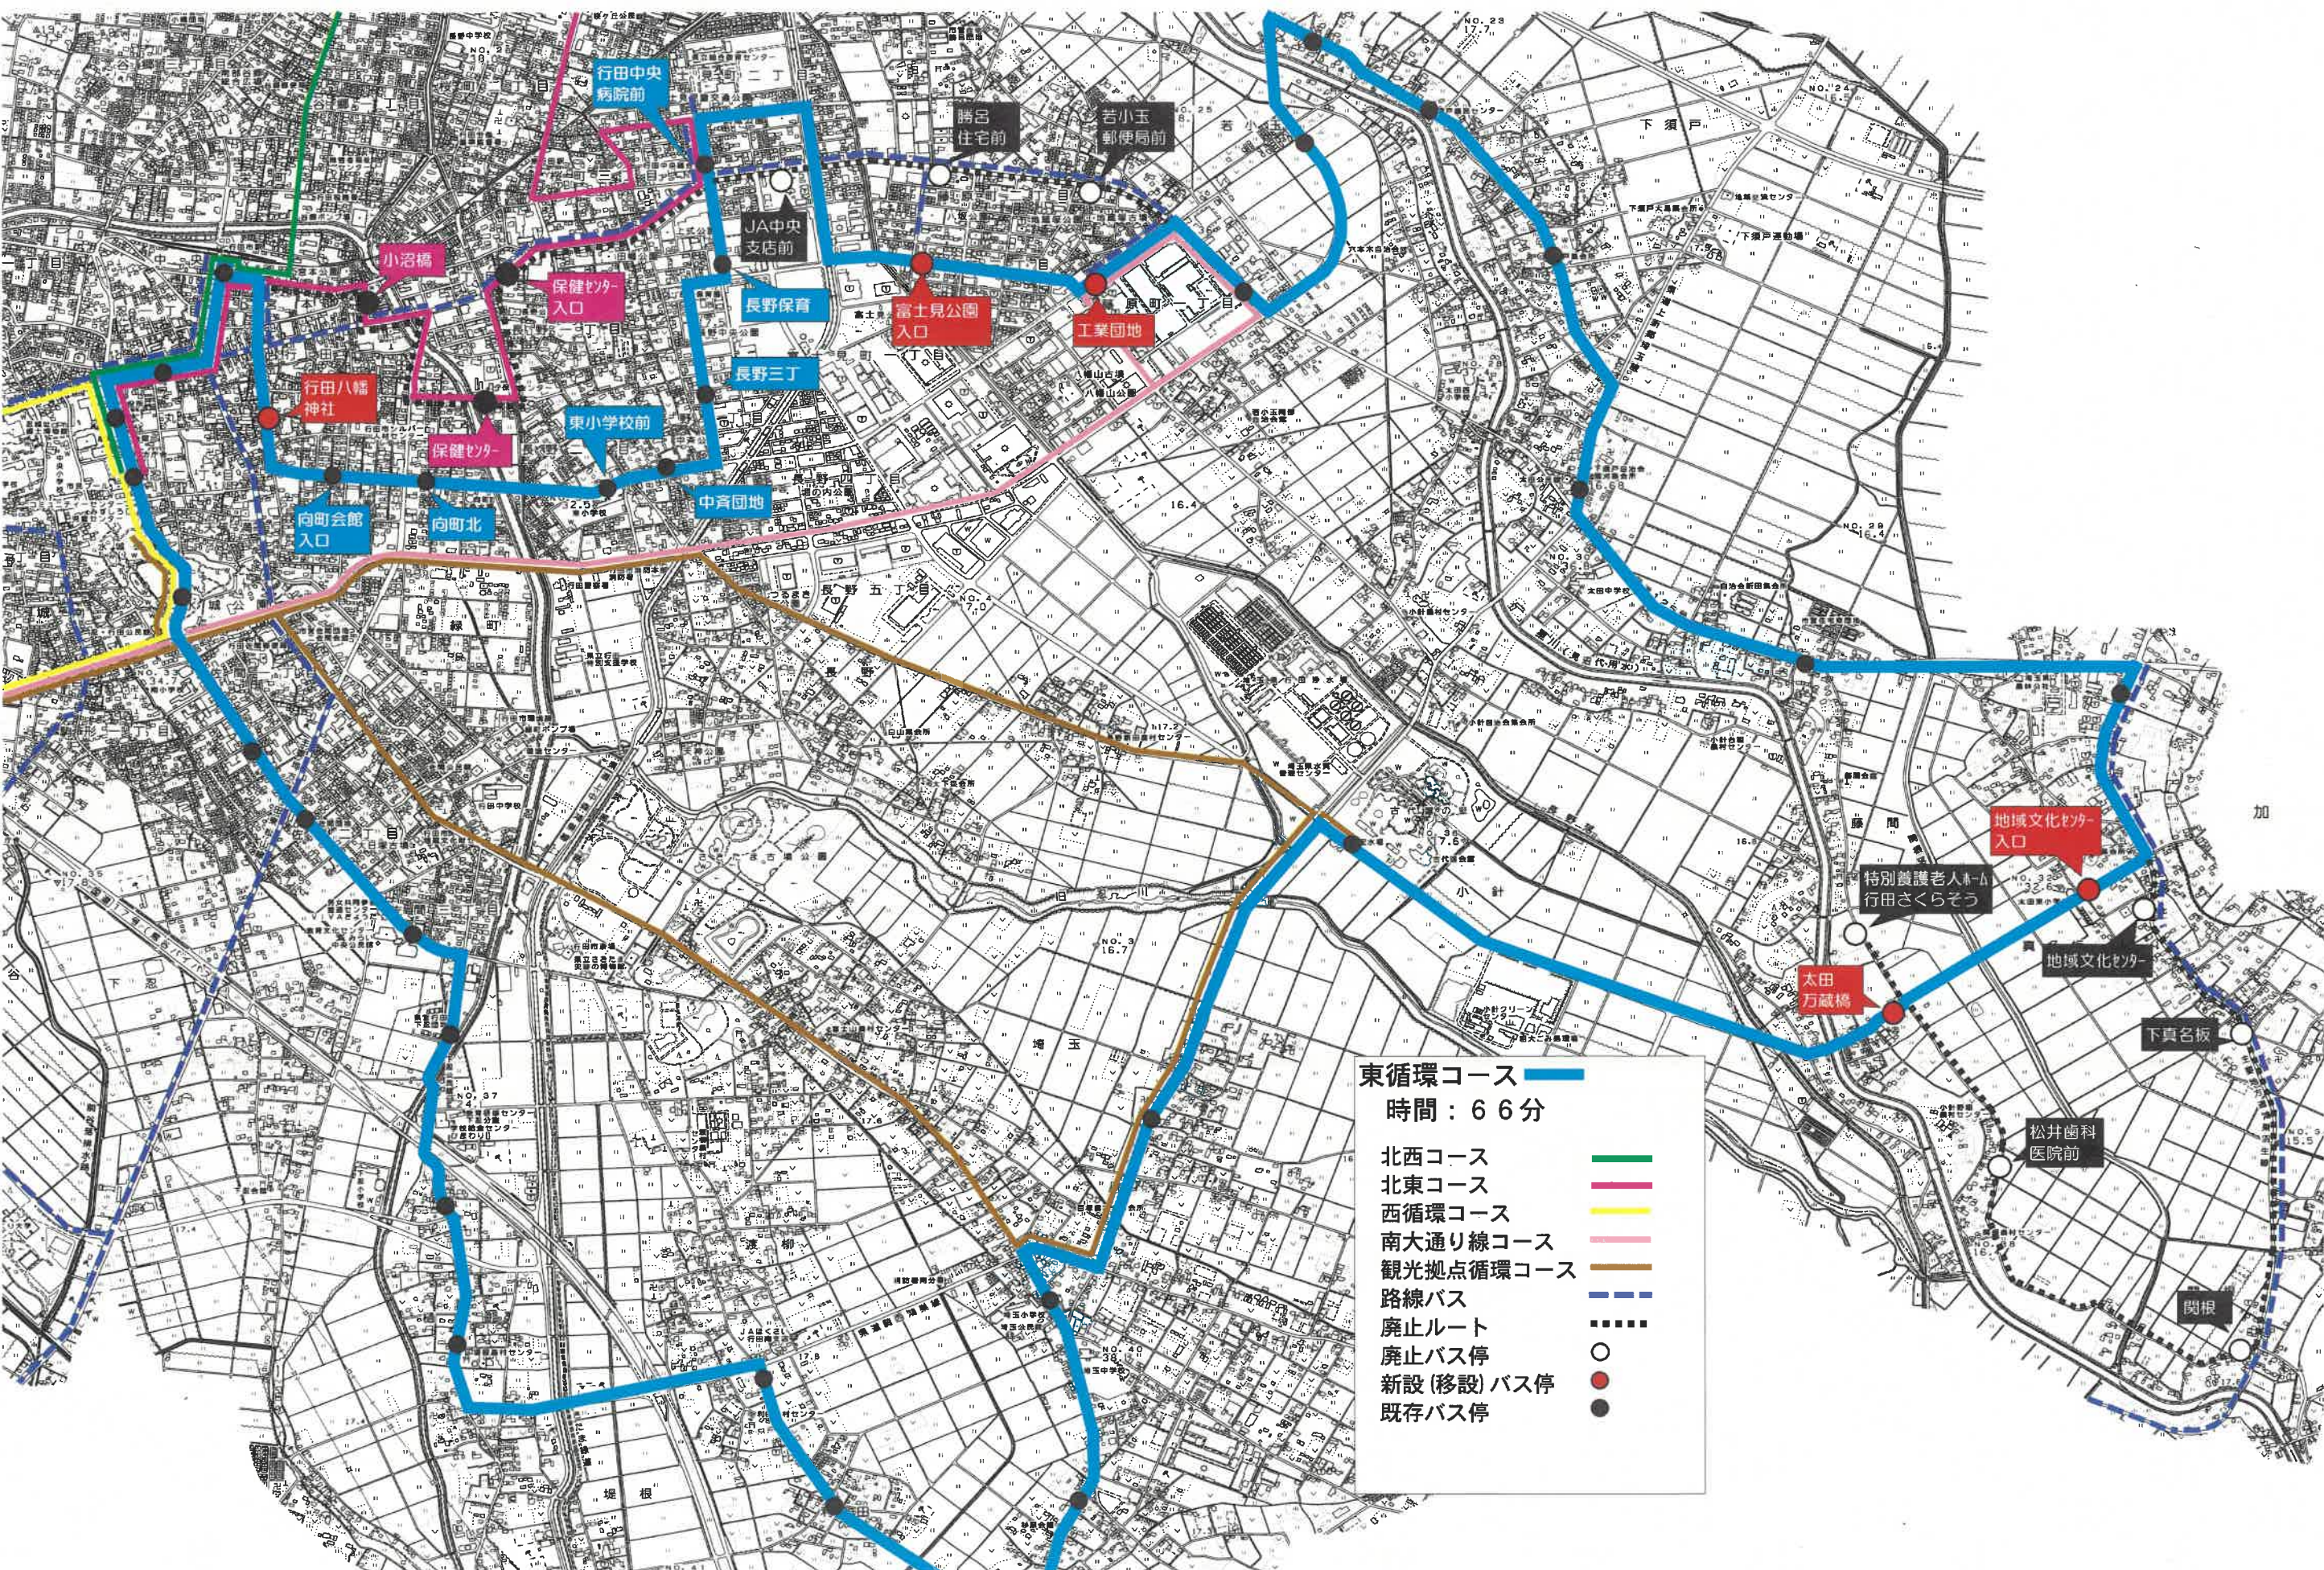

東循環コース 変更後バス停14「工業団地」 a

※他路線の既存バス停あり

東循環コース 変更後バス停14「工業団地」 b

東循環コース 変更後バス停23
「地域文化センター入口」

東循環コース 変更後バス停23 「地域文化センター入口」 a

東循環コース 変更後バス停23 「地域文化センター入口」 b

東循環コース 変更後バス停24
「太田万蔵橋」 (左回り)

東循環コース 変更後バス停24「太田万蔵橋」変更前

東循環コース —
 時間：66分

北西コース —
 北東コース —
 西循環コース —
 南大通り線コース —
 観光拠点循環コース —
 路線バス - - -
 廃止ルート - - - -
 廃止バス停 ○
 新設(移設)バス停 ●
 既存バス停 ●

行田中央病院前
 小沼橋
 行田八幡神社
 向町会館入口
 向町北
 保健センター
 東小学校前
 中斉団地
 長野三丁
 長野保育
 JA中央支店前
 富士見公園入口
 工業団地
 若小玉郵便局前
 勝名住宅前