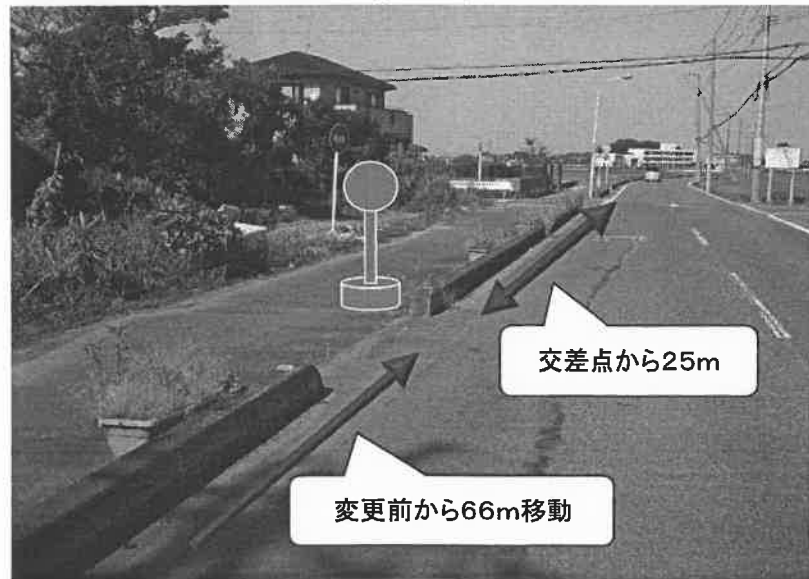

東循環コース 変更後バス停24「太田万蔵橋」変更後