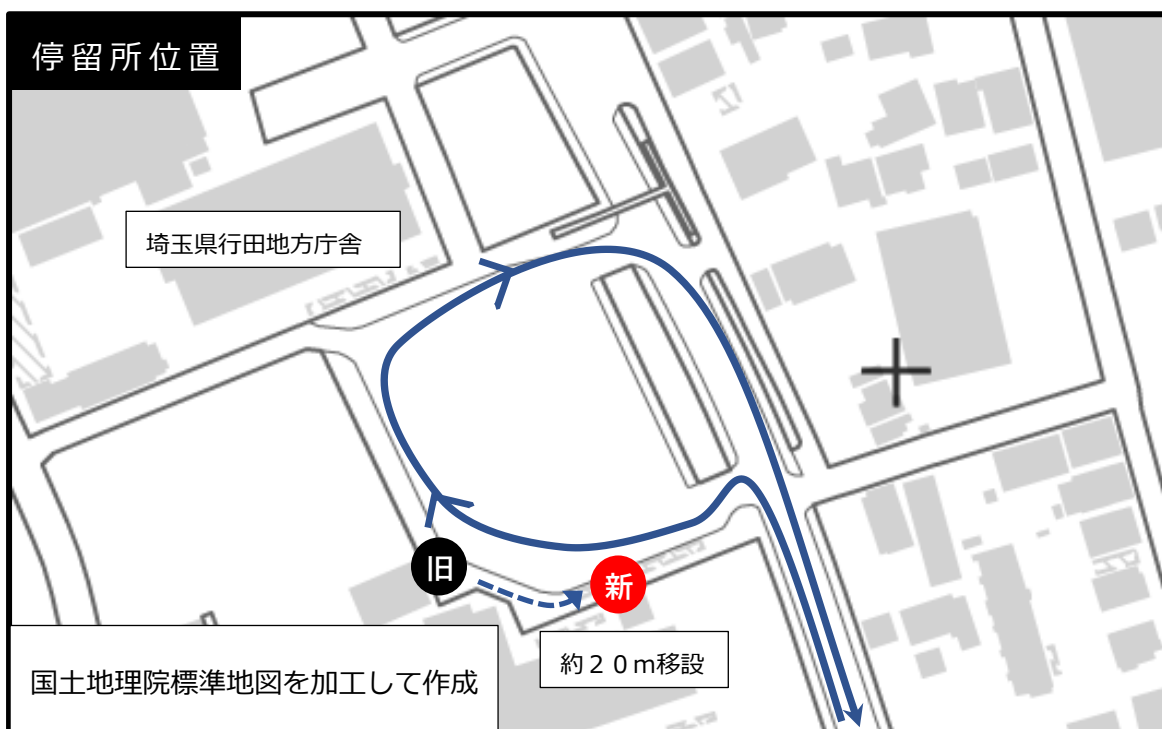

観光拠点循環コース「忍城バスターミナル」停留所について、上屋およびベンチの近くに移設するものです。

運行系統 : 観光拠点循環コース

バス停名称 : 「忍城バスターミナル」

位置 : 行田市本丸 1243 番地 1 地先

移設時期 : 令和 8 年 7 月 1 日(水)予定

隣接停留所間の距離 : 佐間三丁目(設置予定) → 当停留所 → 行田病院前
1.8km 1.1km

改正後ダイヤ案

観光拠点循環コース							令和8年7月1日改正案			
	停留所	1便	2便	3便	4便	5便	6便	7便	8便	9便
1	J R 行田駅前	8:05	9:05	10:05	11:05	12:30	13:30	14:30	15:30	16:45
2	行田病院前	8:11	9:11	10:11	11:11	12:36	13:36	14:36	15:36	16:51
3	水城公園前	8:13	9:13	10:13	11:13	12:38	13:38	14:38	15:38	16:53
4	長野新大橋	8:18	9:18	10:18	11:18	12:43	13:43	14:43	15:43	16:58
5	成就院三重塔	8:19	9:19	10:19	11:19	12:44	13:44	14:44	15:44	16:59
6	古代蓮の里	8:24	9:24	10:24	11:24	12:49	13:49	14:49	15:49	17:04
7	小崎沼入口	8:26	9:26	10:26	11:26	12:51	13:51	14:51	15:51	17:06
8	百塚	8:28	9:28	10:28	11:28	12:53	13:53	14:53	15:53	17:08
9	前玉神社前	8:29	9:29	10:29	11:29	12:54	13:54	14:54	15:54	17:09
10	埼玉古墳公園	8:30	9:30	10:30	11:30	12:55	13:55	14:55	15:55	17:10
11	佐間三丁目	8:31	9:31	10:31	11:31	12:56	13:56	14:56	15:56	17:11
12	忍城バスターミナル	8:36	9:36	10:36	11:36	13:01	14:01	15:01	16:01	17:16
13	行田病院前	8:41	9:41	10:41	11:41	13:06	14:06	15:06	16:06	17:21
14	J R 行田駅前	8:49	9:49	10:49	11:49	13:14	14:14	15:14	16:14	17:29

…変更箇所

改正前ダイヤ

観光拠点循環コース							現行ダイヤ			
	停留所	1便	2便	3便	4便	5便	6便	7便	8便	9便
1	J R 行田駅前	8:05	9:05	10:05	11:05	12:30	13:30	14:30	15:30	16:45
2	行田病院前	8:11	9:11	10:11	11:11	12:36	13:36	14:36	15:36	16:51
3	水城公園前	8:13	9:13	10:13	11:13	12:38	13:38	14:38	15:38	16:53
4	長野新大橋	8:18	9:18	10:18	11:18	12:43	13:43	14:43	15:43	16:58
5	成就院三重塔	8:19	9:19	10:19	11:19	12:44	13:44	14:44	15:44	16:59
6	古代蓮の里	8:24	9:24	10:24	11:24	12:49	13:49	14:49	15:49	17:04
7	小崎沼入口	8:26	9:26	10:26	11:26	12:51	13:51	14:51	15:51	17:06
8	百塚	8:28	9:28	10:28	11:28	12:53	13:53	14:53	15:53	17:08
9	前玉神社前	8:29	9:29	10:29	11:29	12:54	13:54	14:54	15:54	17:09
10	埼玉古墳公園	8:30	9:30	10:30	11:30	12:55	13:55	14:55	15:55	17:10
11	忍城バスターミナル	8:36	9:36	10:36	11:36	13:01	14:01	15:01	16:01	17:16
12	行田病院前	8:41	9:41	10:41	11:41	13:06	14:06	15:06	16:06	17:21
13	J R 行田駅前	8:49	9:49	10:49	11:49	13:14	14:14	15:14	16:14	17:29