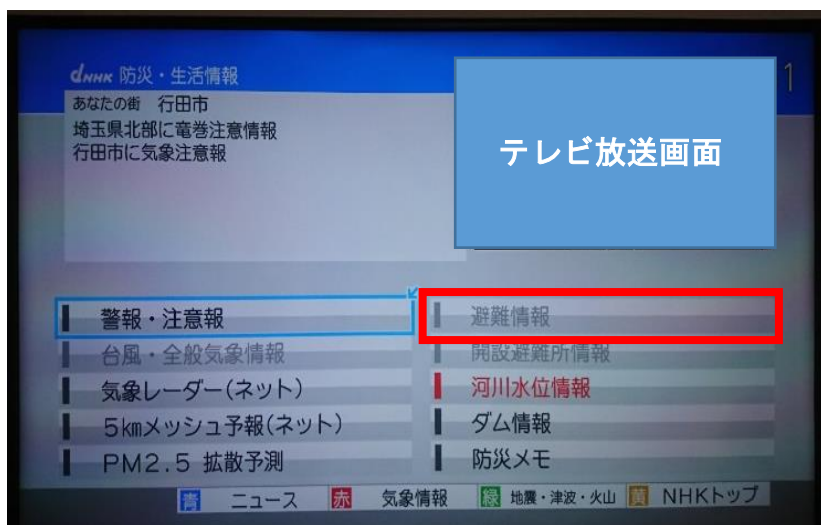

【テレビで防災情報を確認する方法】

行田市における避難情報や避難所開設情報などを、NHK 総合テレビ・データ放送で見ることができます。

また、行田市が発信する情報以外にも「警報・注意報」や「気象情報」等を見ることができます。

① リモコンの「dボタン」を押す。

※機種によってはボタンの位置・標示が異なりますので、詳しくは取扱説明書をご確認ください。

② メニュー画面が表示されるので、「地域の防災・生活情報」を選択し、決定ボタンを押す。

※選択できるメニューの名称は、時期によって異なる場合があります。

- ③ 防災・生活情報の画面が表示されたら、ご覧になりたい情報を選択し、決定ボタンを押す。

- ④ ご覧になりたい情報が表示されます。

③で「避難情報」を選択すると、ここに避難情報が表示されます。

③で「開設避難所情報」を選択すると、ここに避難所の開設状況が表示されます。