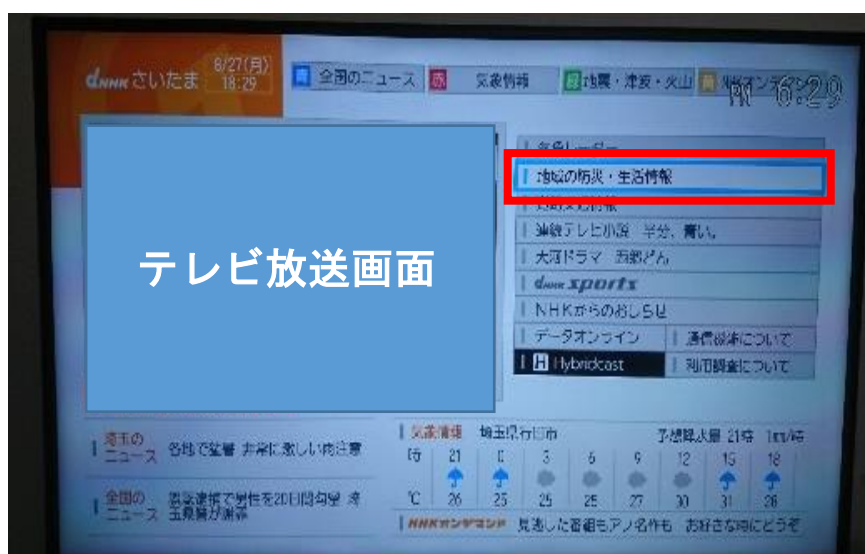

【テレビで防災情報を確認する方法】

行田市における避難情報や避難所開設情報などを、NHK 総合テレビ・データ放送で見ることができます。

また、行田市が発信する情報以外にも「警報・注意報」や「気象情報」等を見ることができます。

① リモコンの「dボタン」を押す。

※機種によってはボタンの位置・標示が異なりますので、詳しくは取扱説明書をご確認ください。

② メニュー画面が表示されるので、「地域の防災・生活情報」を選択し、決定ボタンを押す。