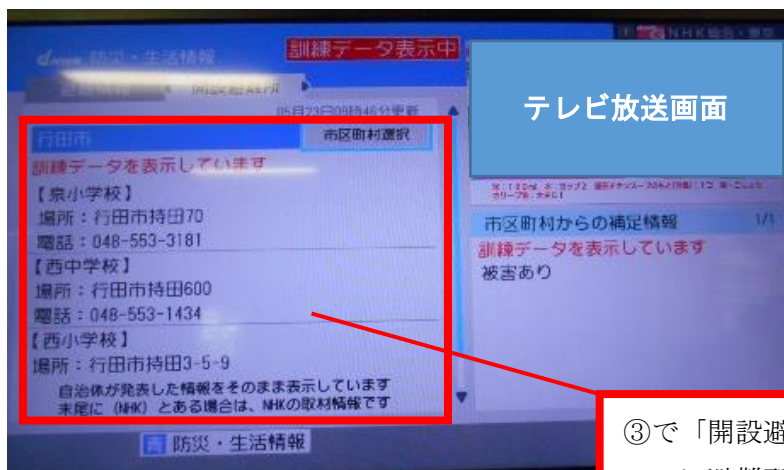

【テレビで防災情報を確認する方法】

行田市における避難情報や避難所開設情報などを、NHK 総合テレビ・データ放送で見ることができます。

また、行田市が発信する情報以外にも「警報・注意報」や「気象情報」等を見ることができます。

① リモコンの「dボタン」を押す。

※機種によってはボタンの位置・標示が異なりますので、詳しくは取扱説明書をご確認ください。

② メニュー画面が表示されるので、「地域の防災・生活情報」を選択し、決定ボタンを押す。

※選択できるメニューの名称は、時期によって異なる場合があります。

- ③ 防災・生活情報の画面が表示されたら、ご覧になりたい情報を選択し、決定ボタンを押す。

- ④ ご覧になりたい情報が表示されます。

③で「避難情報」を選択すると、ここに避難情報が表示されます。

③で「開設避難所情報」を選択すると、ここに避難所の開設状況が表示されます。