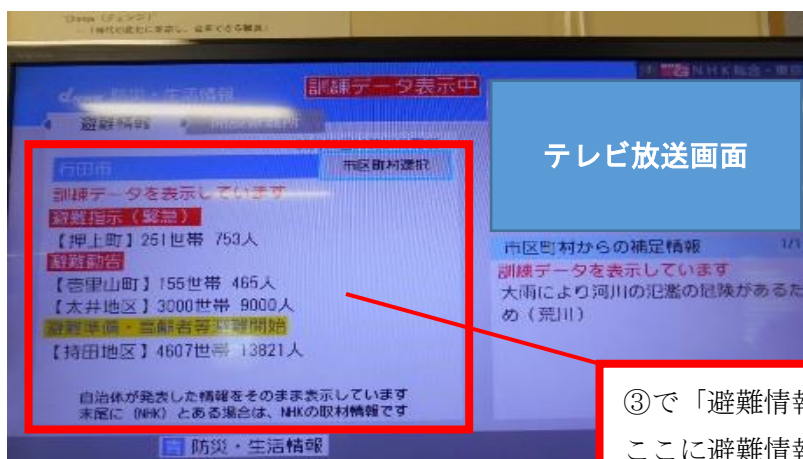

【テレビで防災情報を確認する方法】

行田市における避難情報や避難所開設情報などを、NHK 総合テレビ・データ放送で見ることができます。

また、行田市が発信する情報以外にも「警報・注意報」や「気象情報」等を見ることができます。

① リモコンの「dボタン」を押す。

※機種によってはボタンの位置・標示が異なりますので、詳しくは取扱説明書をご確認ください。

② メニュー画面が表示されるので、「地域の防災・生活情報」を選択し、決定ボタンを押す。

※選択できるメニューの名称は、時期によって異なる場合があります。

- ③ 防災・生活情報の画面が表示されたら、ご覧になりたい情報を選択し、決定ボタンを押す。

- ④ ご覧になりたい情報が表示されます。

③で「避難情報」を選択すると、ここに避難情報が表示されます。

③で「開設避難所情報」を選択すると、ここに避難所の開設状況が表示されます。