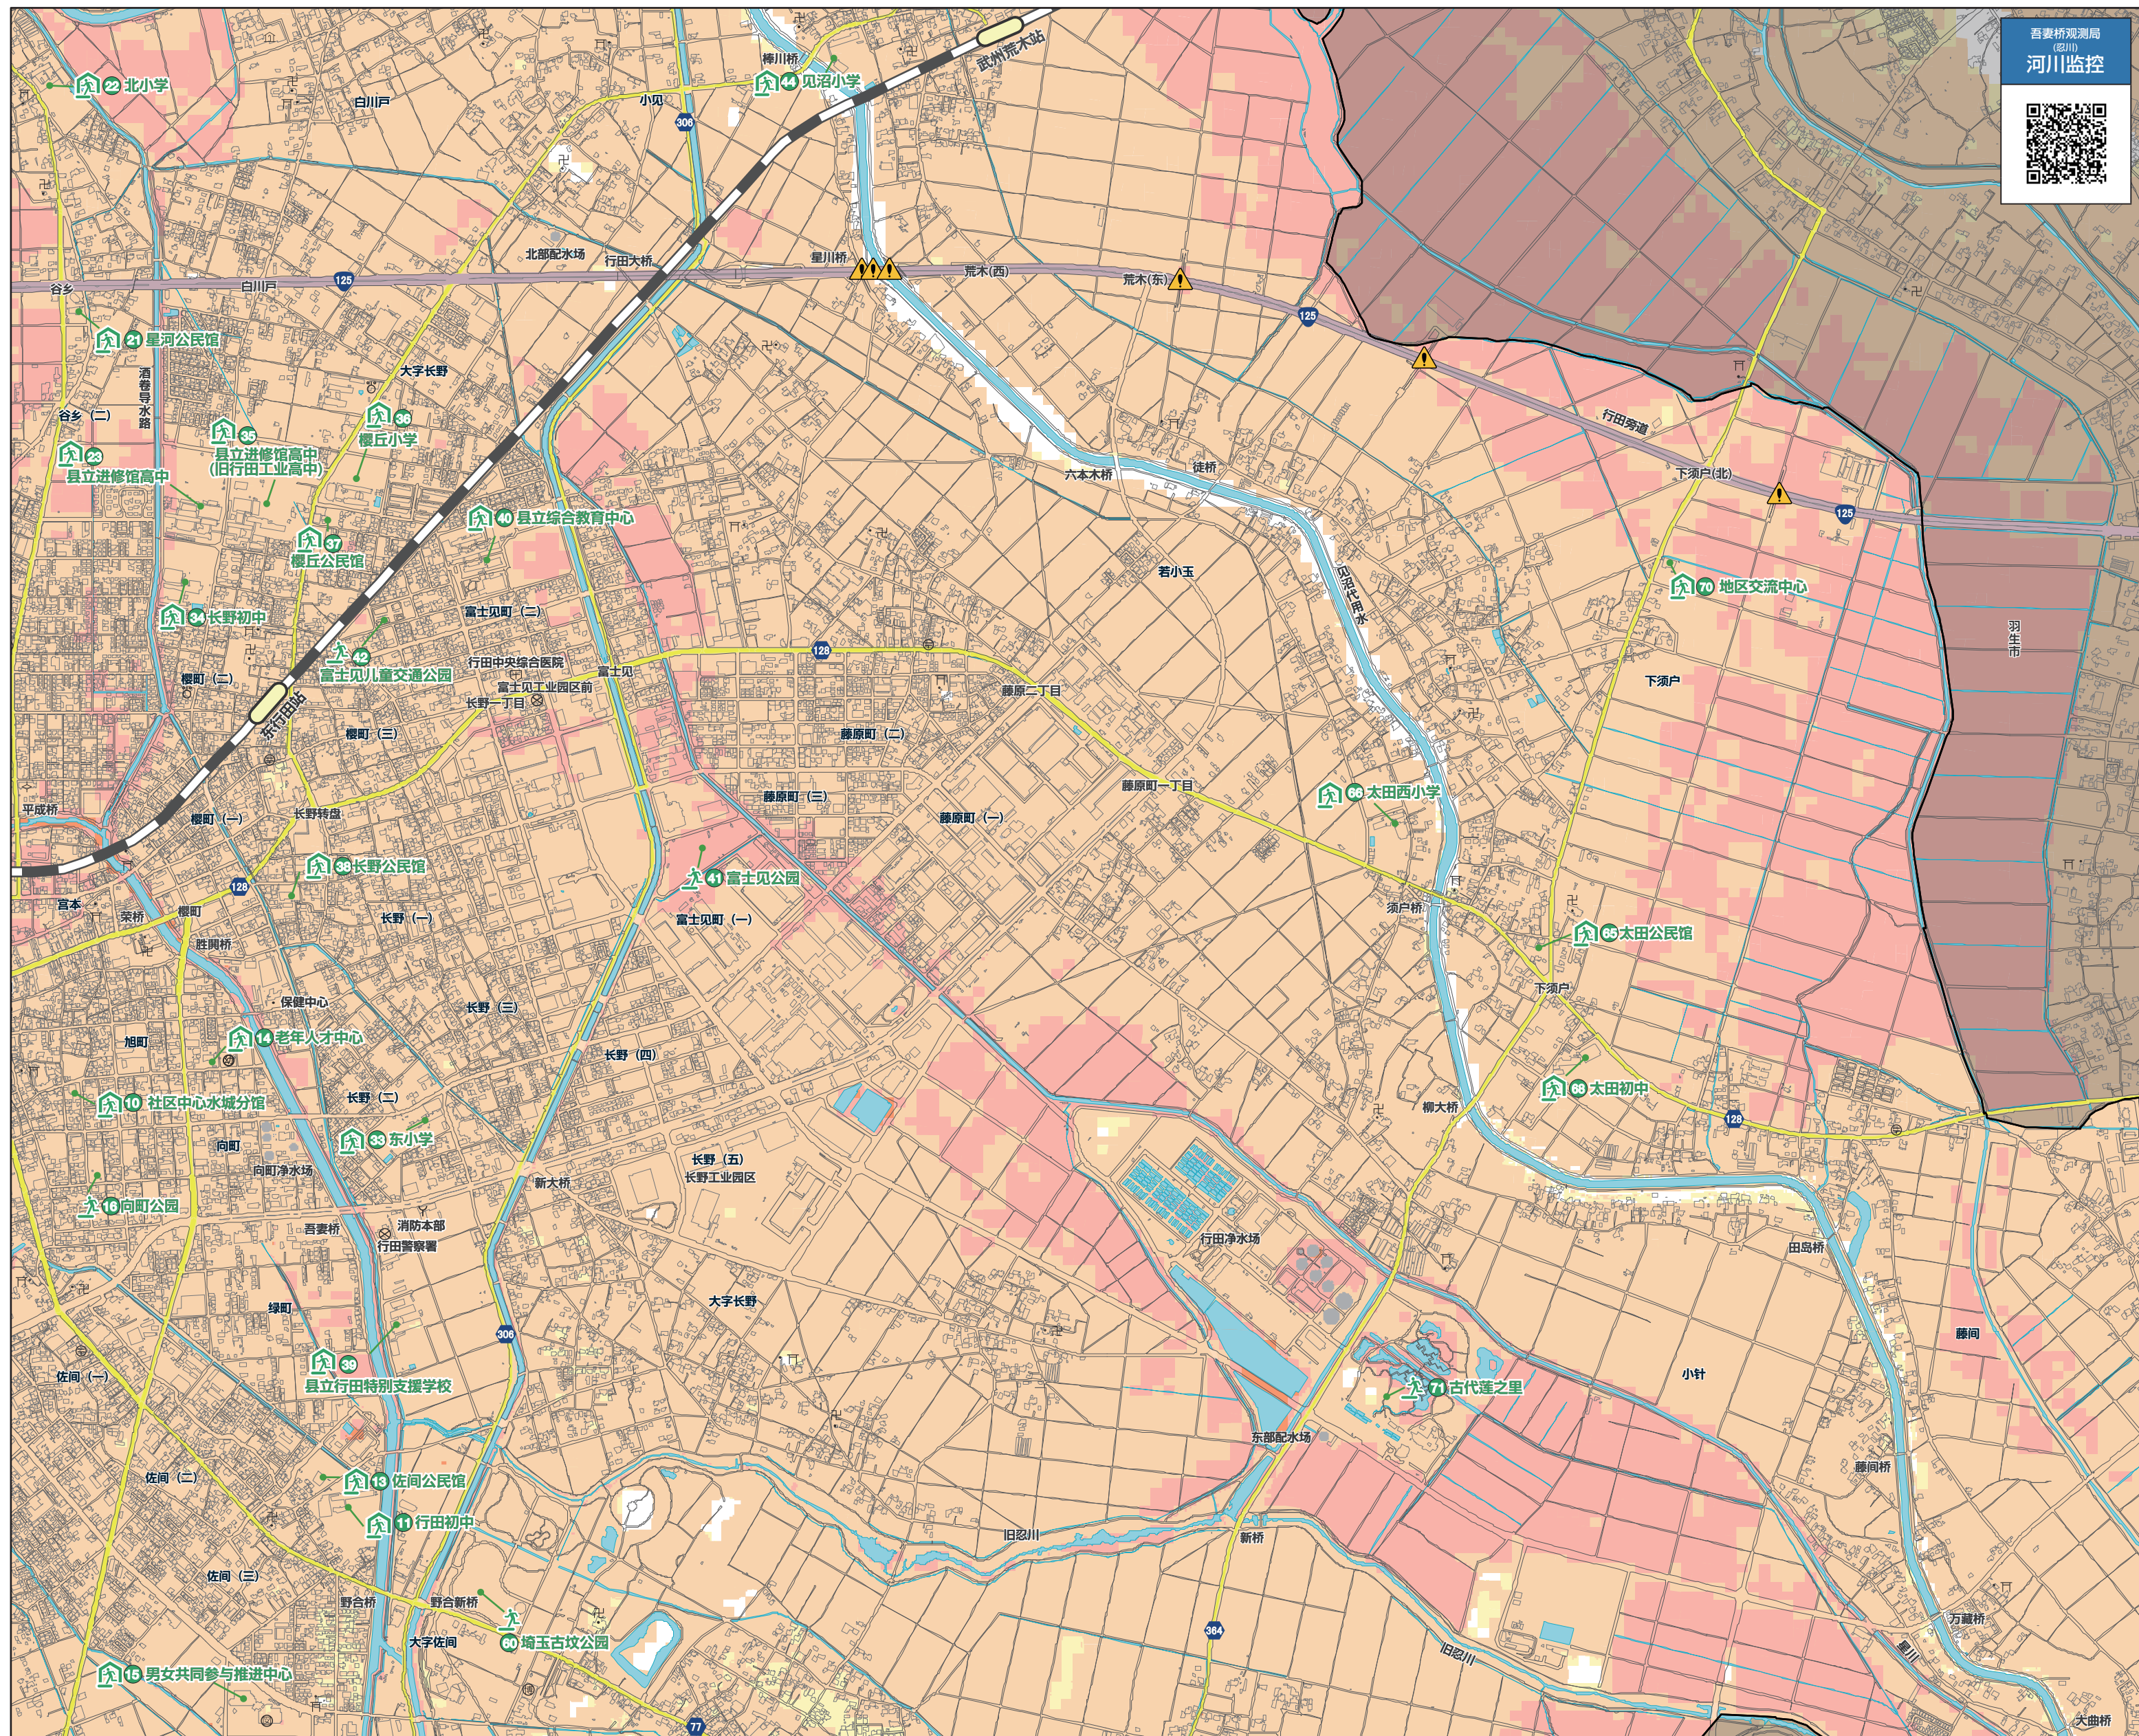

范 例	
	指定紧急避难场所
	指定避难场所
	行田市界
	车站
	铁道
	国道
	县道
	下穿道
	市政府·分所
	警察署·治安亭
	消防署
	邮局
	博物馆
	图书馆
	幼儿园
	官公署
	税务署
	医院
	老人之家
	寺院
	神社

吾妻桥观测局
(忍川)
河川监控