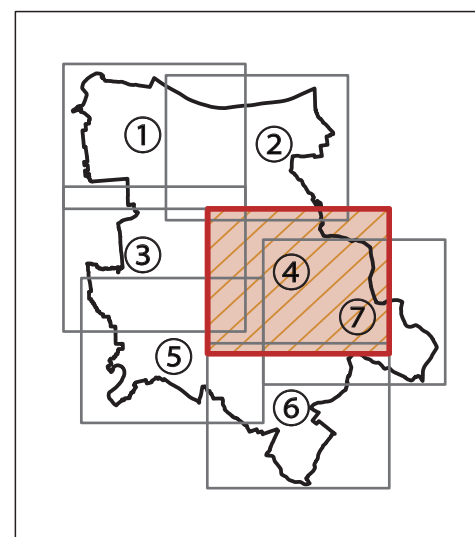

范 例	
	指定紧急避难场所
	指定避难场所
	行田市界
	车站
	铁道
	国道
	县道
	下穿道
	市政府·分所
	警察署·治安亭
	消防署
	邮局
	博物馆
	图书馆
	幼儿园
	官公署
	税务署
	医院
	老人之家
	寺院
	神社

吾妻桥观测局
(忍川)
河川监控