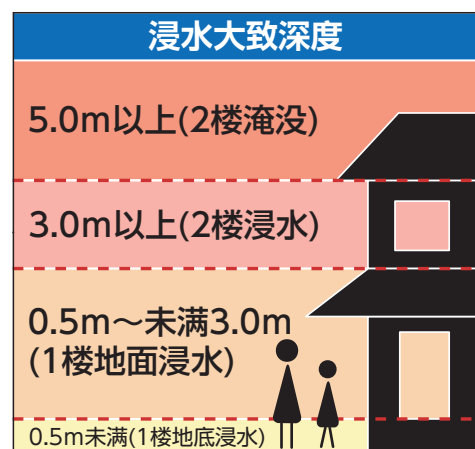

范 例	
	指定紧急避难场所
	指定避难场所
	行田市界
	车站
	铁道
	国道
	县道
	下穿道
	市政府·分所
	警察署·治安亭
	消防署
	邮局
	博物馆
	图书馆
	幼儿园
	官公署
	税务署
	医院
	老人之家
	寺院
	神社

吾妻桥观测局
(忍川)
河川监控