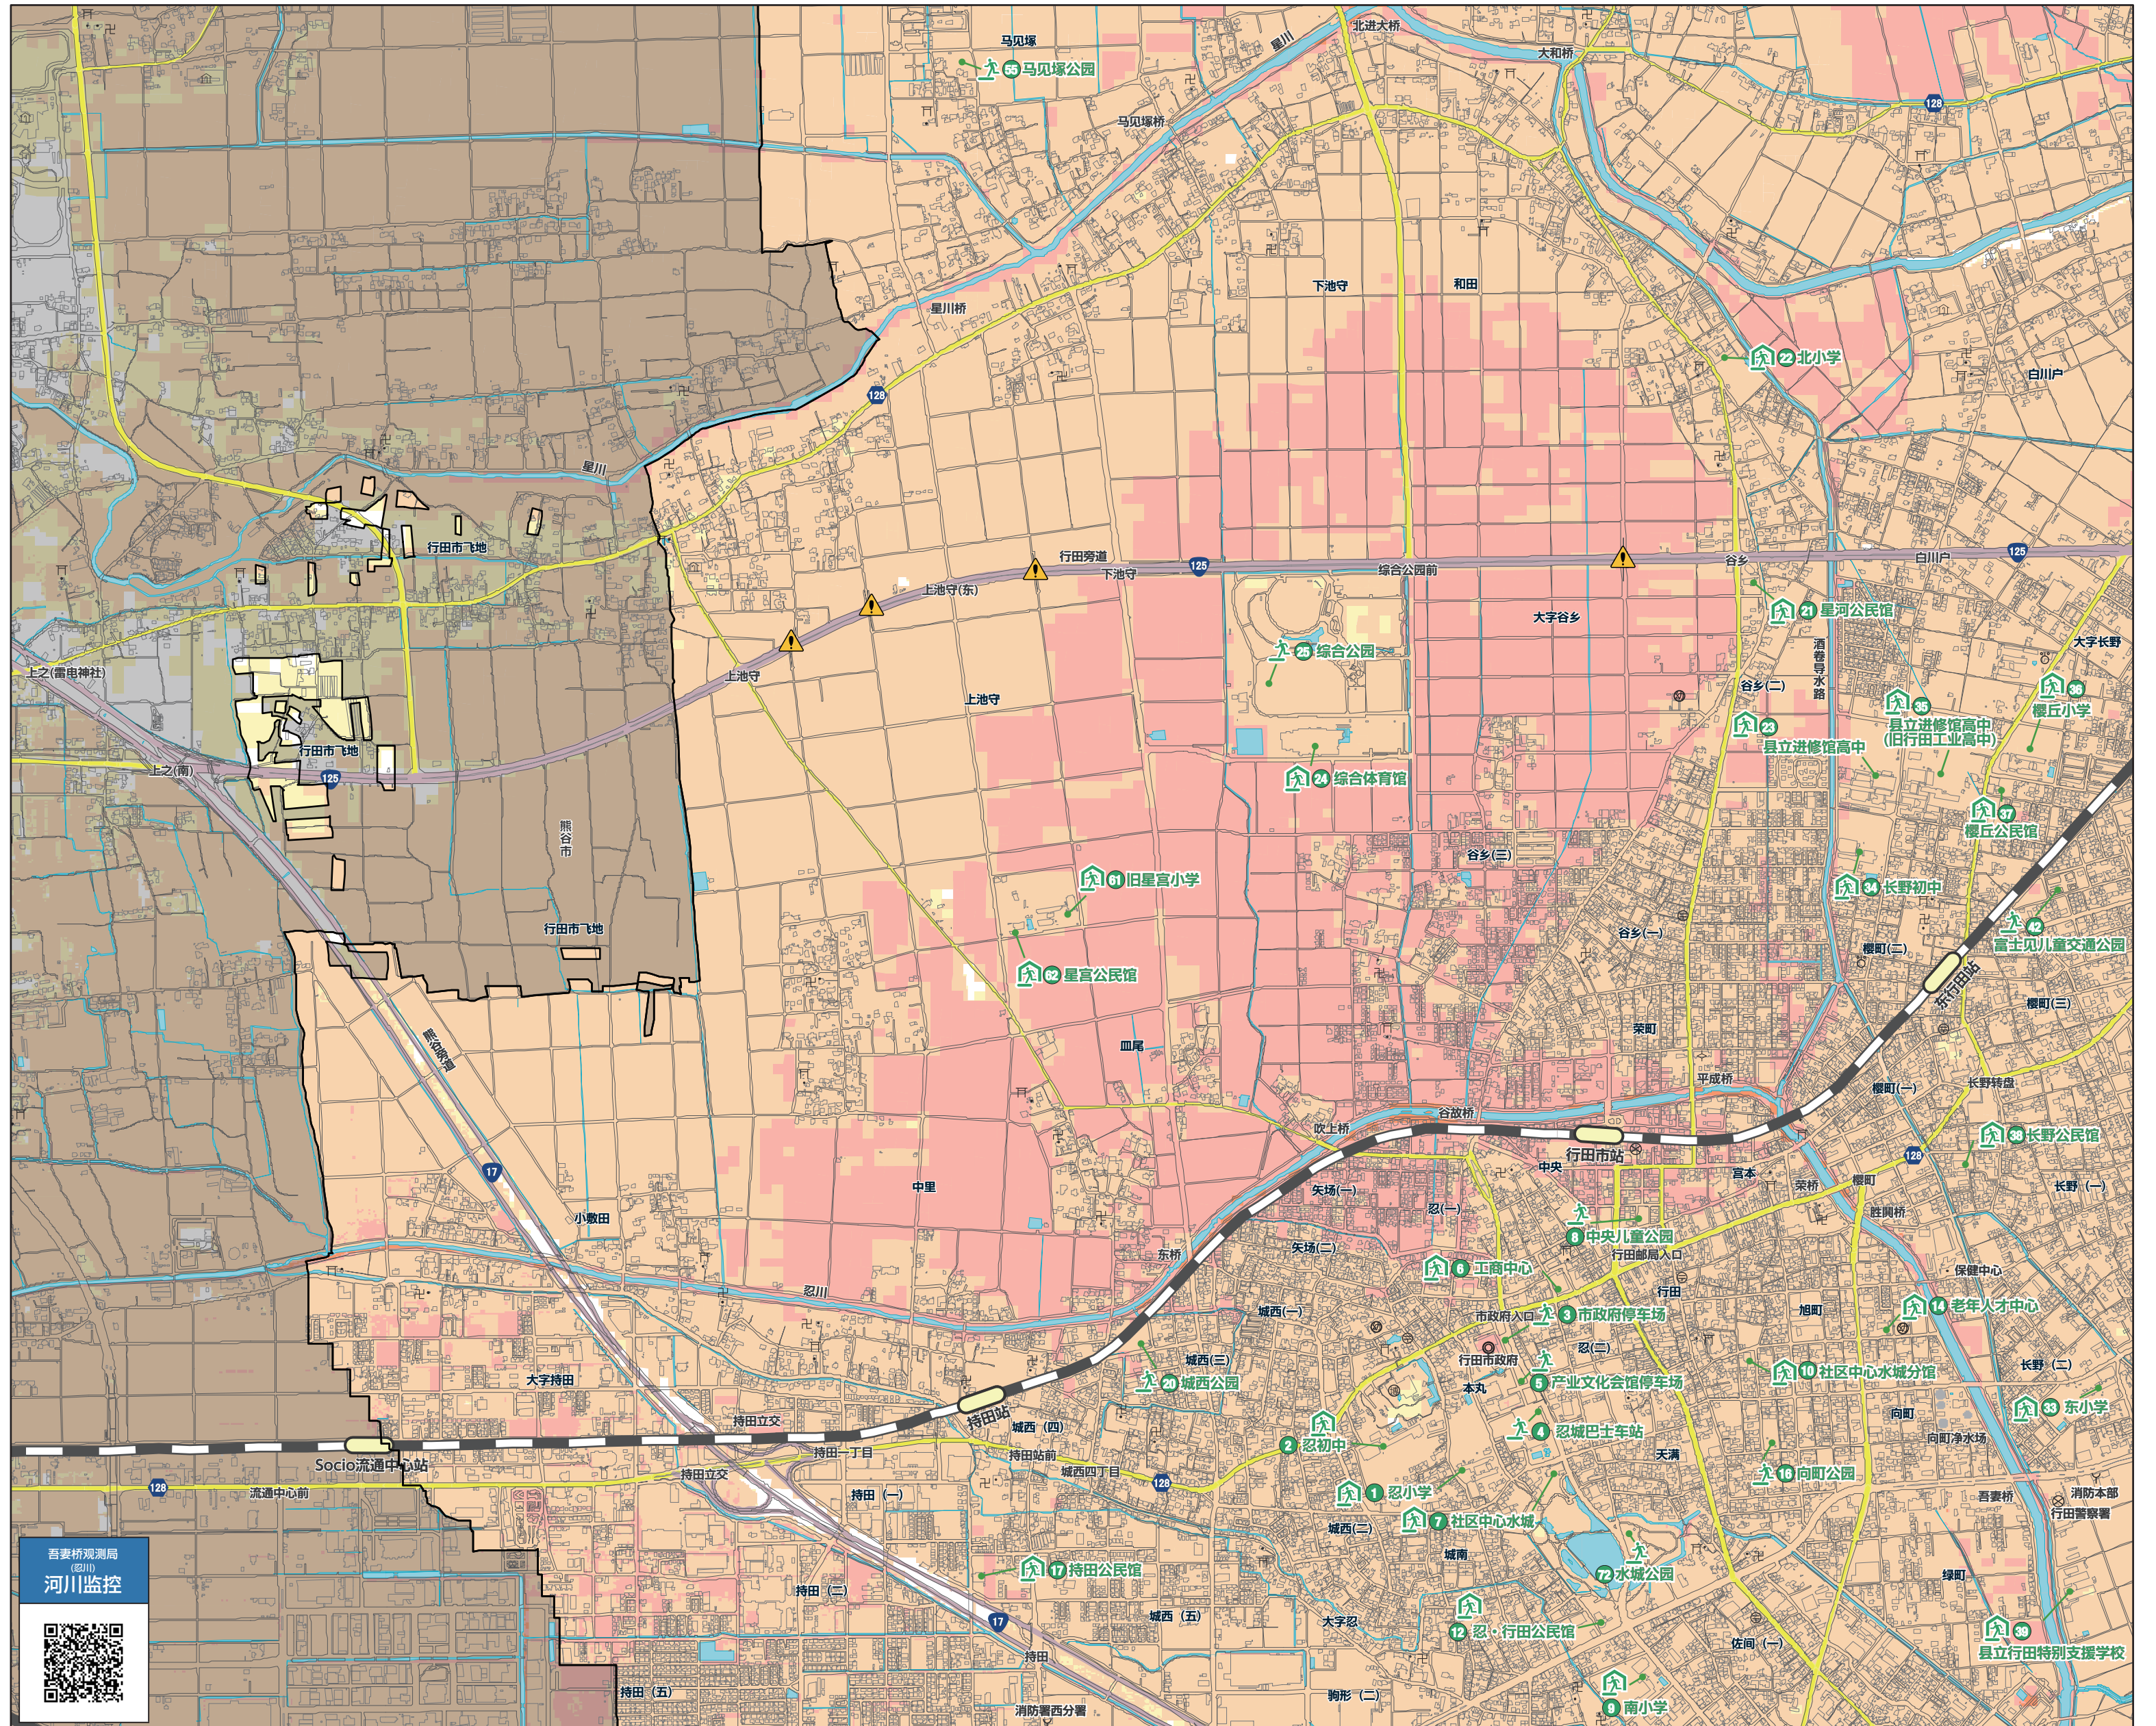

防灾地图 3

范 例	
	指定紧急避难场所
	指定避难场所
	行田市界
	车站
	铁道
	国道
	县道
	下穿道
	市政府·分所
	警察署·治安亭
	消防署
	邮局
	博物馆
	图书馆
	幼儿园
	官公署
	税务署
	医院
	老人之家
	寺院
	神社

吾妻桥观测局 (忍川)
河川监控