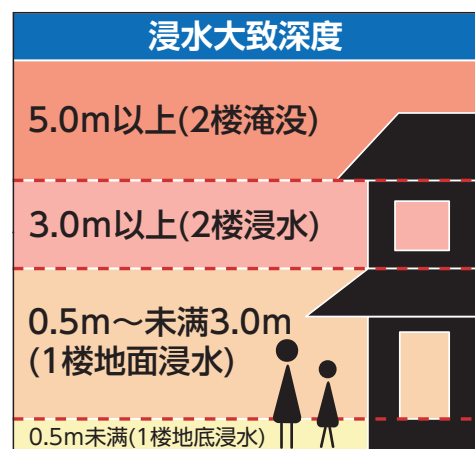

防灾地图 3

范 例	
	指定紧急避难场所
	指定避难场所
	行田市界
	车站
	铁道
	国道
	县道
	下穿道
	市政府·分所
	警察署·治安亭
	消防署
	邮局
	博物馆
	图书馆
	幼儿园
	官公署
	税务署
	医院
	老人之家
	寺院
	神社

吾妻桥观测局 (忍川)
河川监控