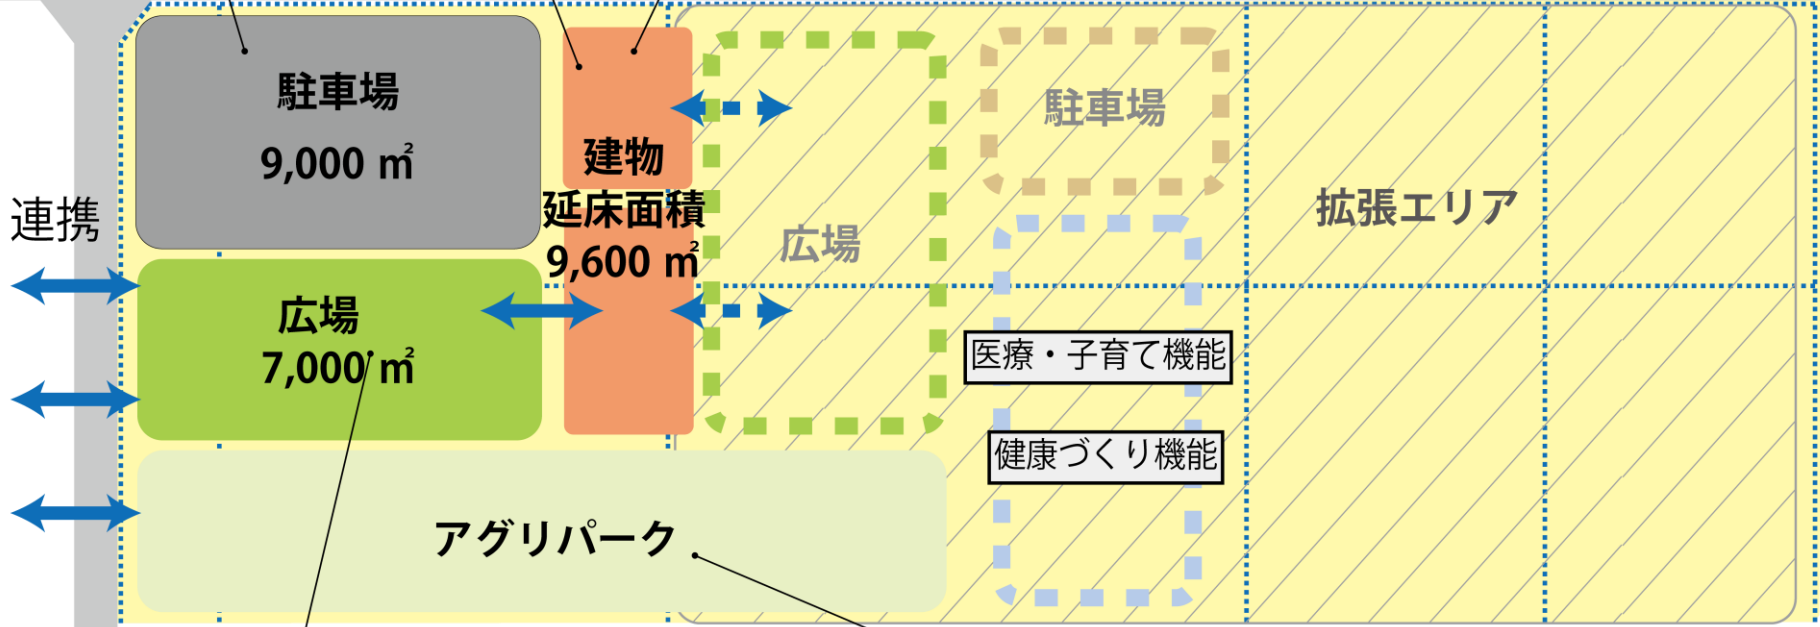

・総合公園利用者や前面交通車の利用を見越した、ゆとりある駐車スペース

・蔵や城下町など、和のイメージの建物

- ・いちごショップ
- ・TABI ショップ
- ・たまご屋さん
- ・青大豆ショップ
- ・豆腐工房
- ・「城・蔵」コーナー
- ・フードコート、レストラン  
(デザートカフェ、行田麺屋、行田定食屋、パスタショップ)
- ・テイクアウト
- ・直売所  
(行田のフルーツ、野菜、川魚等)
- ・休憩所
- ・加工場・キッチン
- ・情報発信機能

国道 125 号バイパス

行田市総合公園

- ・バーベキューコーナー
- ・子どもの遊び場
- ・イベント広場
- ・水遊び場
- ・レストランのテラス席
- ・軽トラ朝市 等

- ・果樹・フルーツ園
- ・アグリファーム
- ・釣り堀 等

※画像はイメージです