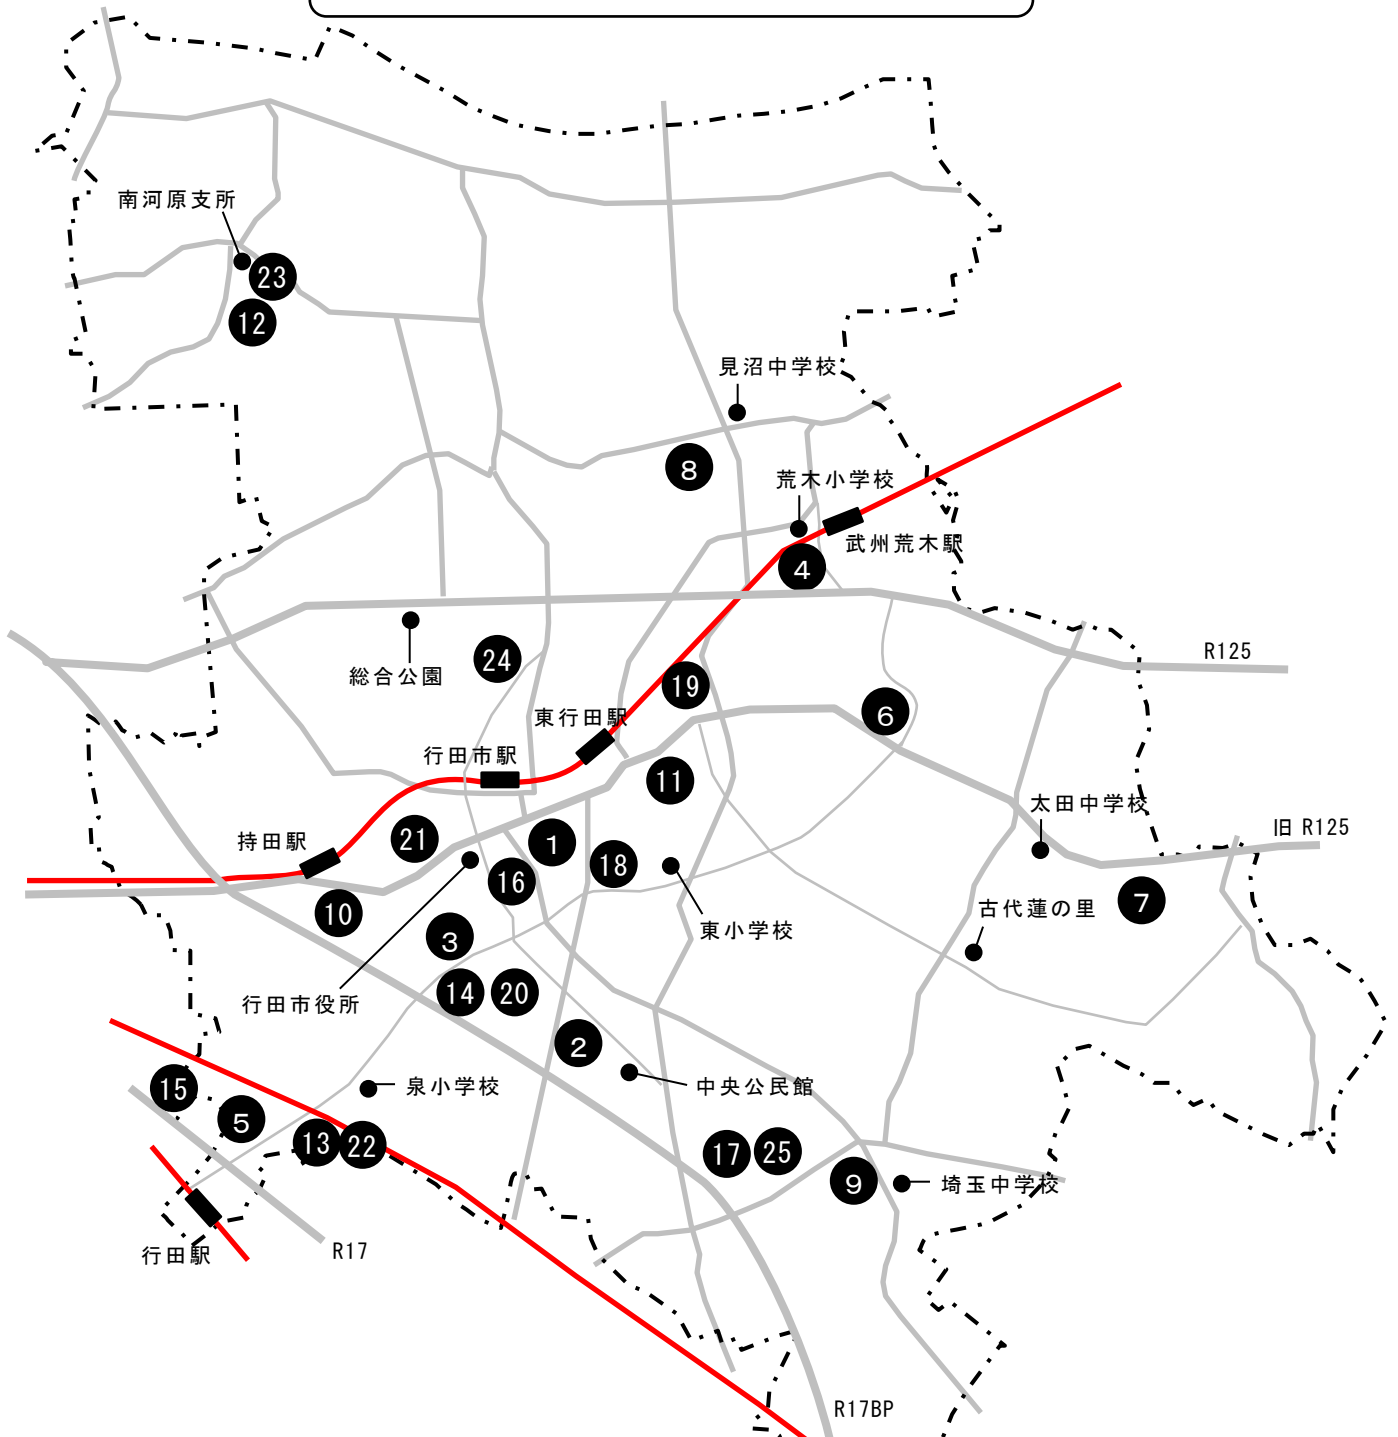

保育施設・教育施設 位置図

- | | | |
|---------------|--------------|-----------|
| ① 若葉保育園 | ⑪ 長野保育園 | ⑳ ホザナ幼稚園 |
| ② 和光保育園 | ⑫ 南河原保育園 | ㉑ まつたけ幼稚園 |
| ③ 白鳩保育園 | ⑬ たけのこ保育室 | ㉒ 南河原幼稚園 |
| ④ ホザナ保育園 | ⑭ 長澤家庭保育室 | ㉓ やごうこども園 |
| ⑤ 太井保育園 | ⑮ あゆみ保育園 | ㉔ やなぎ幼稚園 |
| ⑥ 小羊チャイルドセンター | ⑯ こどものみらい保育園 | |
| ⑦ 太田保育園 | ⑰ きらめきの森保育園 | |
| ⑧ 行田こども園 | ⑱ 老本幼稚園 | |
| ⑨ 埼玉保育園 | ㉑ 行田幼稚園 | |
| ⑩ 持田保育園 | ㉒ 富士見ヶ丘幼稚園 | |