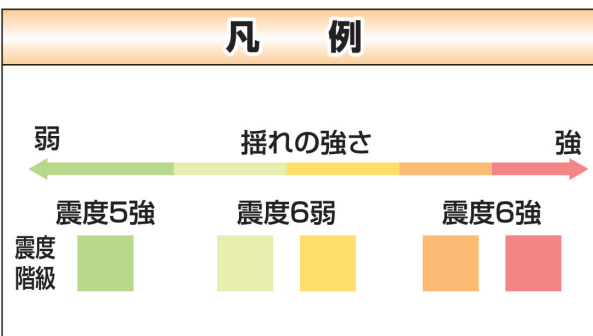

行田市地震ハザードマップ (揺れやすさ)

凡 例

凡 例

	市役所・支所
	消防本部・分署
	警察署・交番・駐在所
	行政界
	国 道
	主要地方道
	一般県道
	J R ・ 駅
	私 鉄 ・ 駅

0 500 1000 2000 3000m