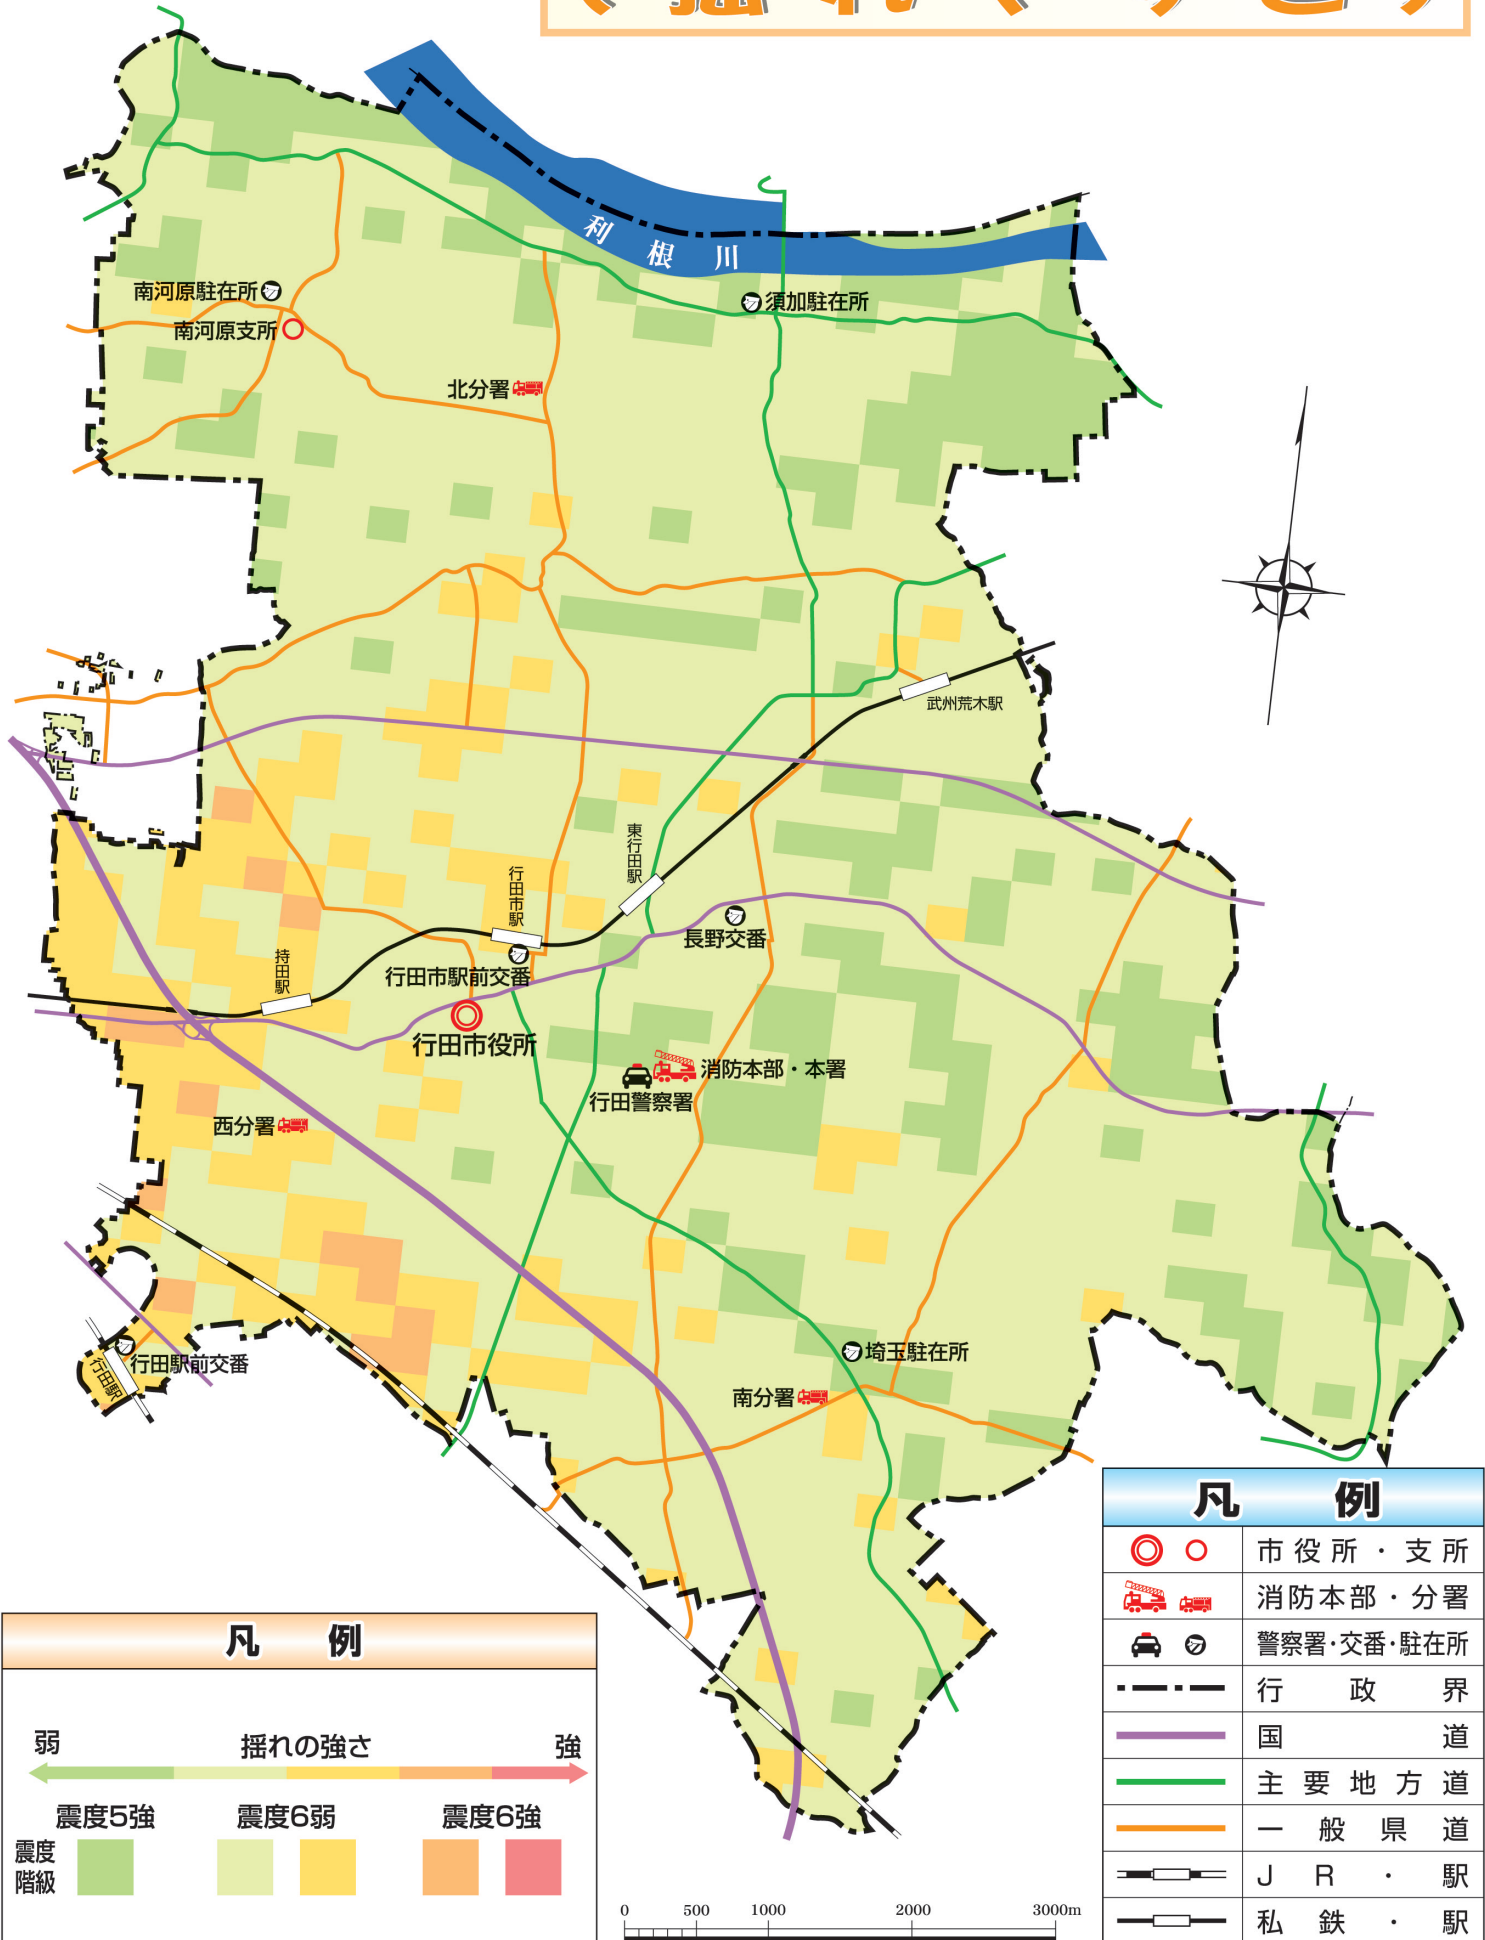

行田市地震ハザードマップ (揺れやすさ)

凡 例

凡 例

	市役所・支所
	消防本部・分署
	警察署・交番・駐在所
	行政界
	国 道
	主要地方道
	一般県道
	J R ・ 駅
	私 鉄 ・ 駅

0 500 1000 2000 3000m