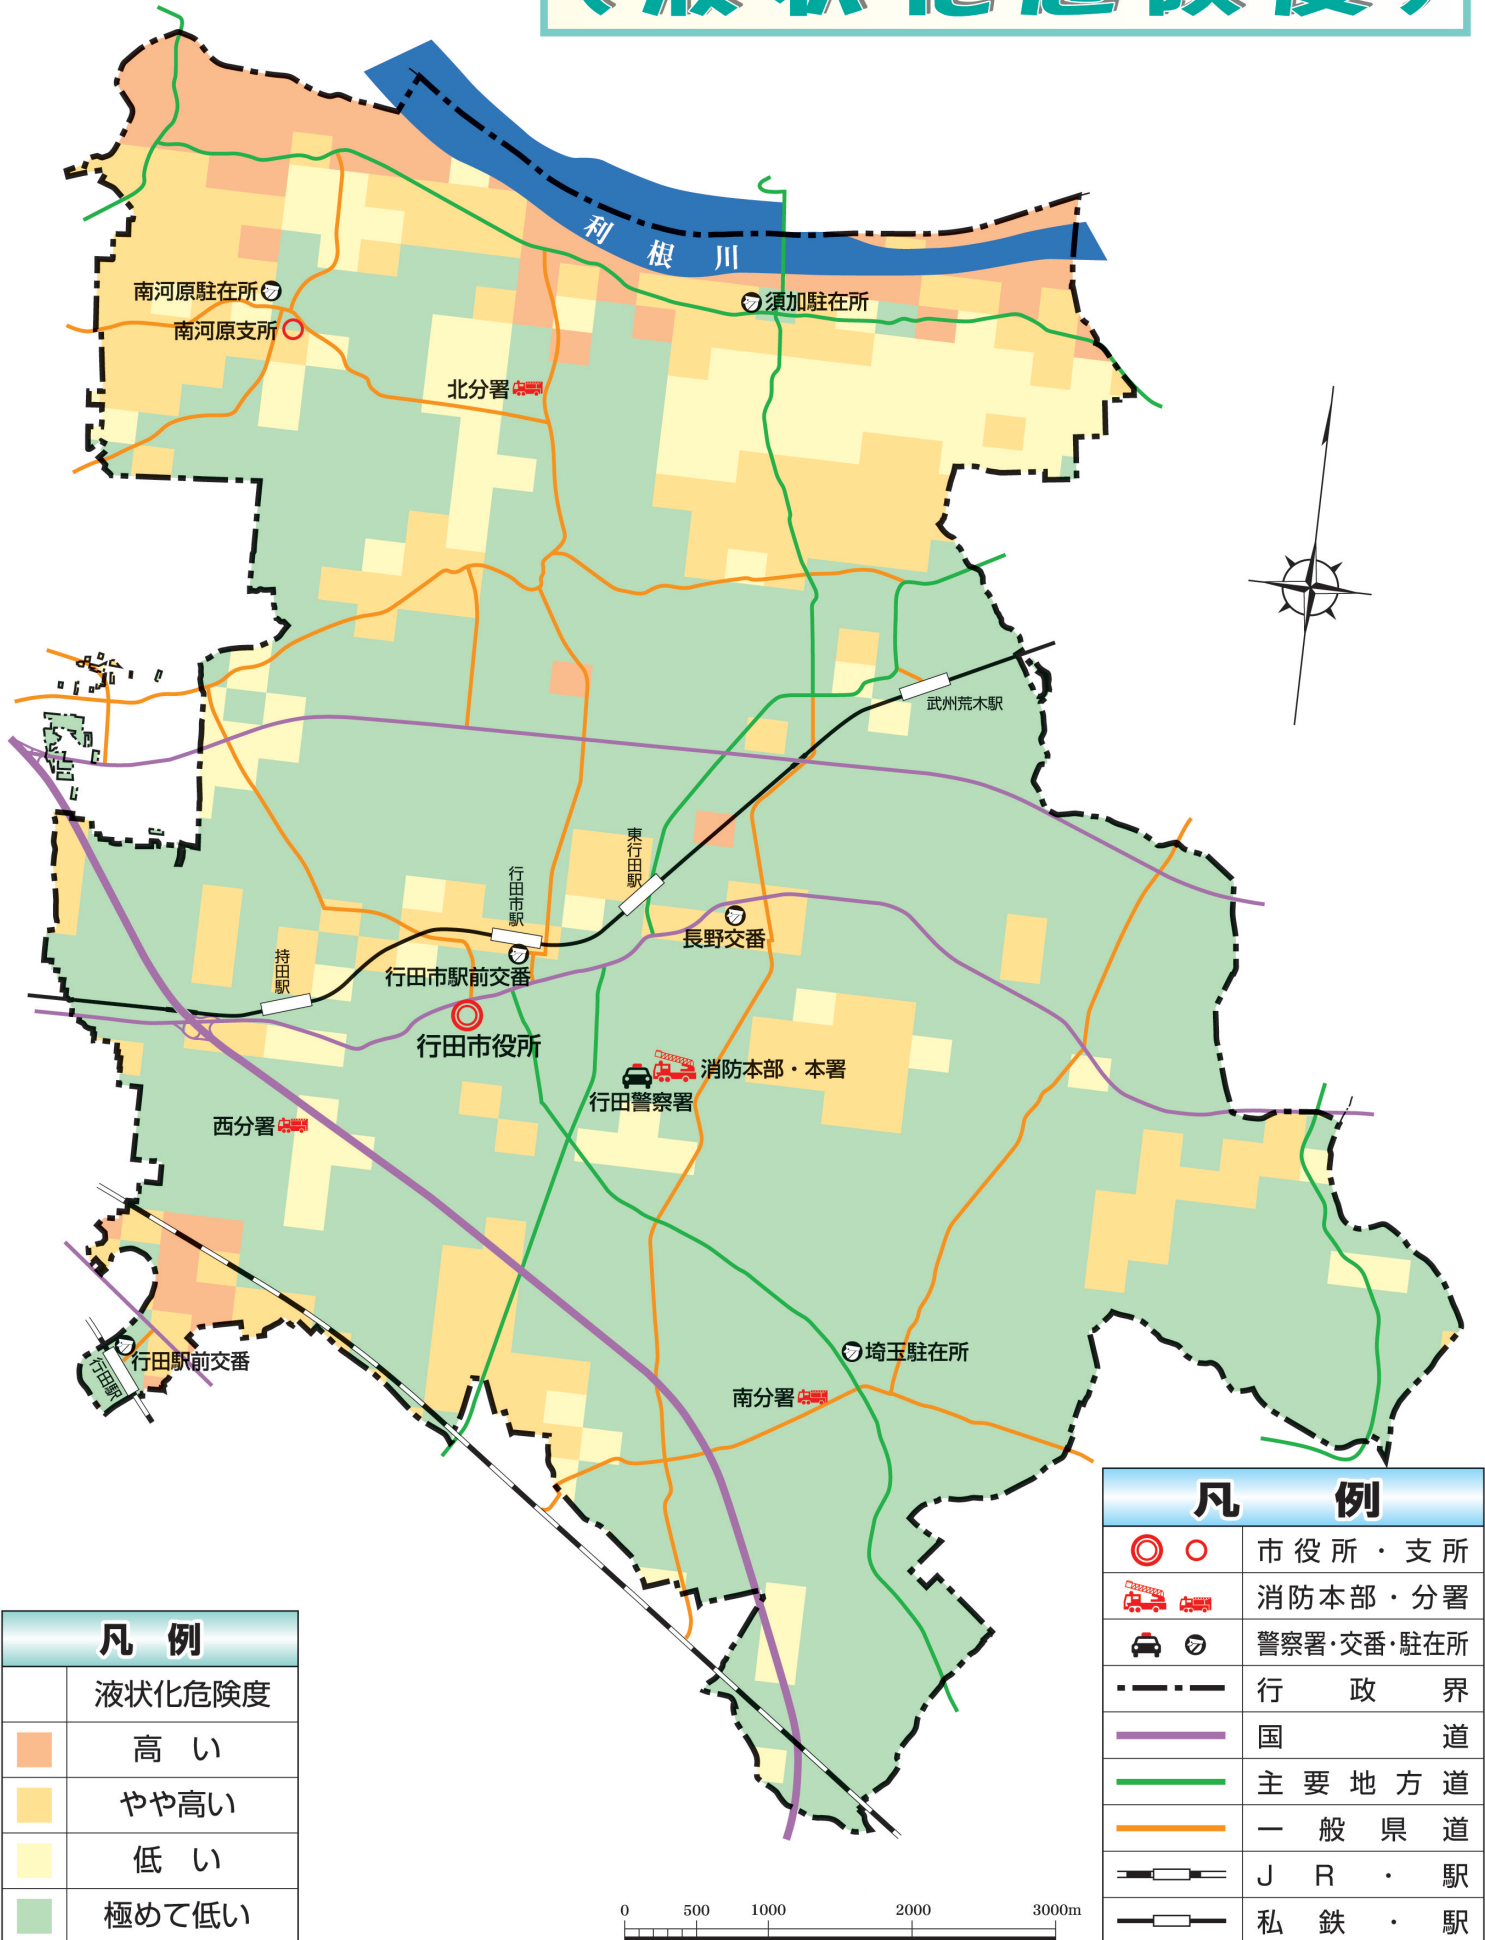

行田市地震ハザードマップ (液状化危険度)

凡例	
	液状化危険度
Orange	高い
Yellow	やや高い
Light Yellow	低い
Green	極めて低い

凡例	
Red circle with dot	市役所・支所
Red fire truck icon	消防本部・分署
Black car icon	警察署・交番・駐在所
Dashed black line	行政界
Thick purple line	国道
Thick green line	主要地方道
Thin orange line	一般県道
Black and white striped line	J R ・ 駅
Black and white solid line	私鉄 ・ 駅

0 500 1000 2000 3000m